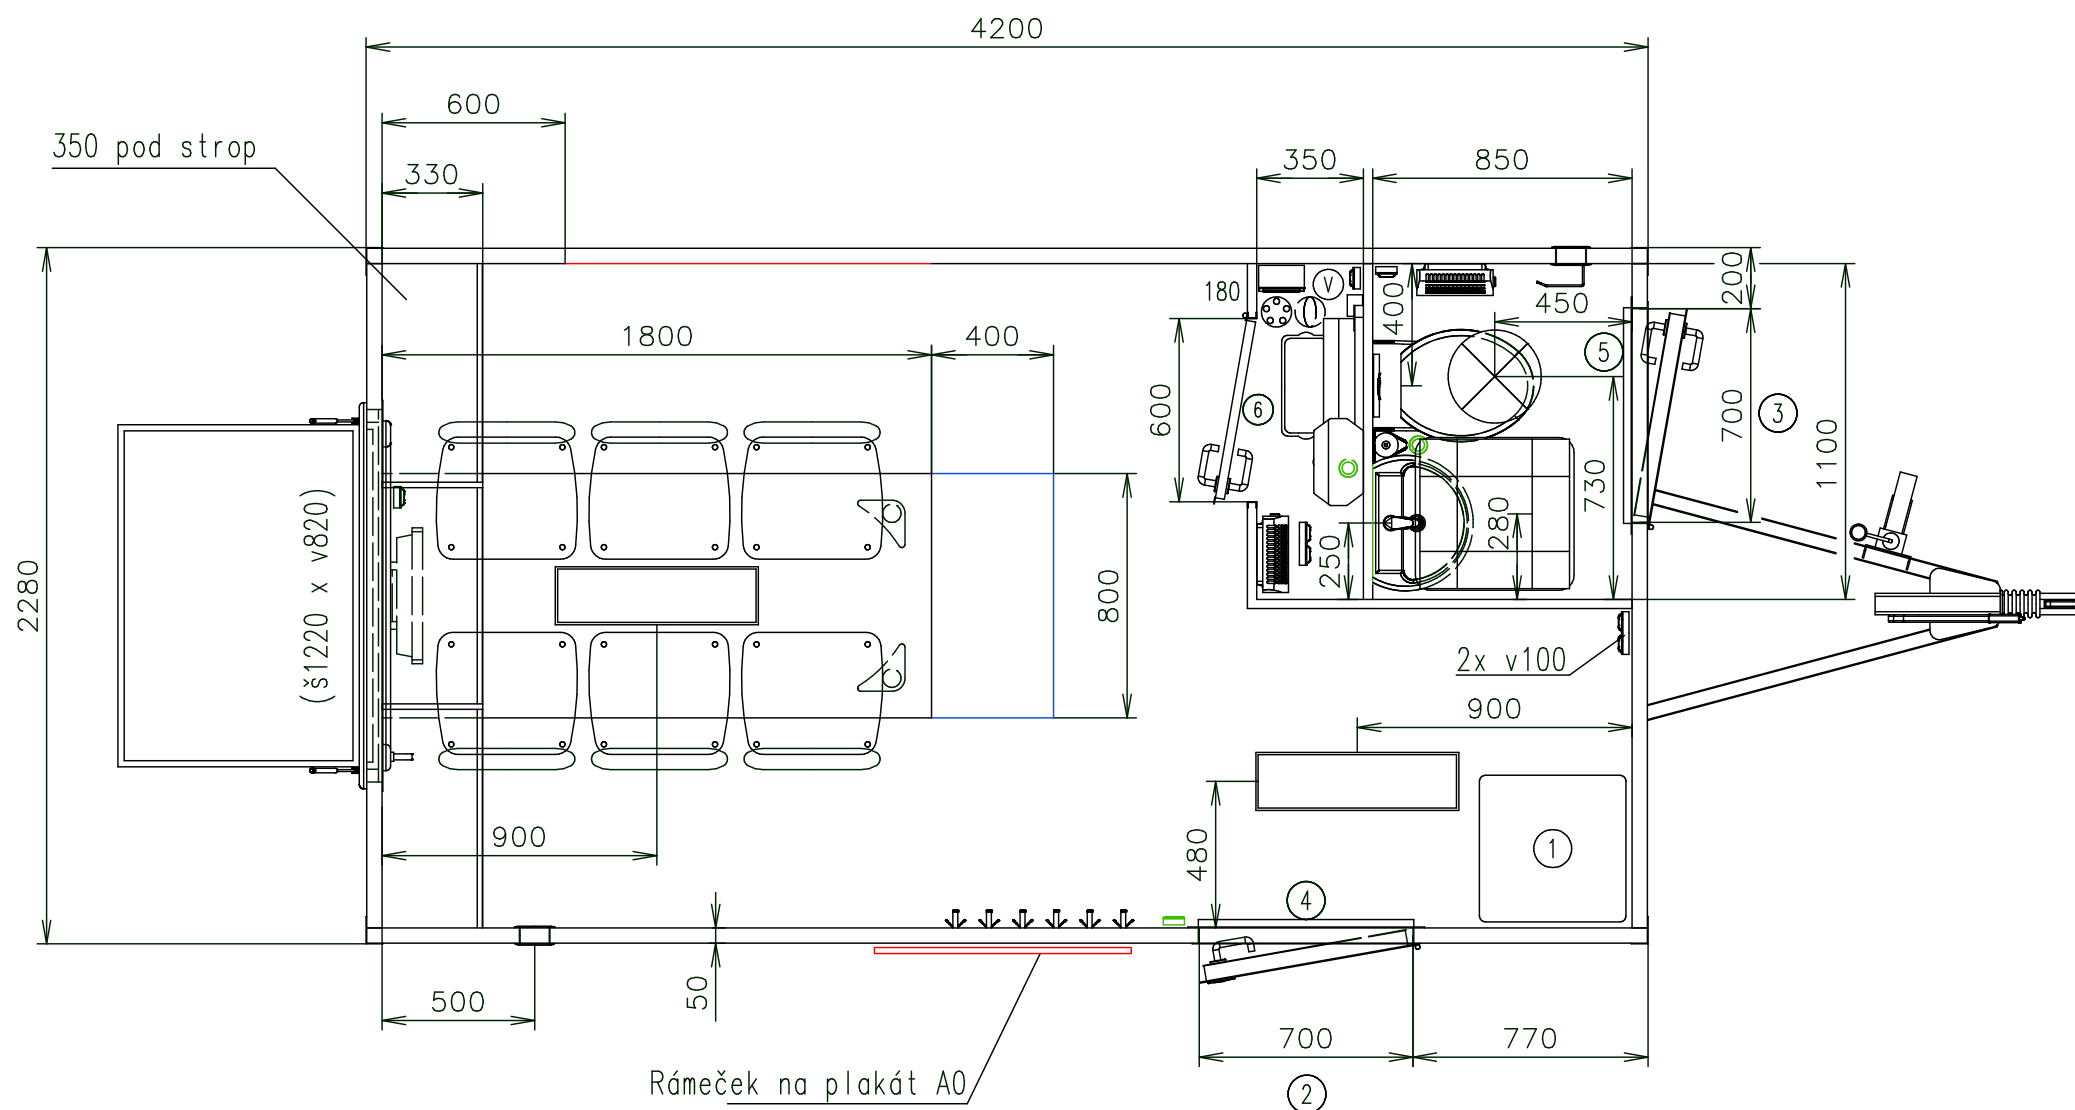

Přívodní hadice a kabely

Vodovodní hadice:	✓
Odpadní hadice:	✓
Elektrický kabel:	✓

COPYRIGHT EUROWAGON, s.r.o.®

Změny proti verzi 2810-42-1:

- rámeček na plakát
- folio

Poznámky:

Vnitřní výška:	2100 mm	Celková hmotnost:	1300 kg
Barva:	RAL 9010 + FOLIO	Pohotovostní hmotnost-odhad:	1100 kg ¹⁰⁷⁰
Podlaha:	PVC šedá	Vzdálenost středu kol od zadu:	2120 mm ⁶²
Datum:	19.12.2017	Kola:	165 R13C

Ⓧ Díra v podlaze

Ⓧ Keramické umyvadlo Kolo (450x330) + baterie umyvadlová páková

Ⓧ WC závěsné + mixér Setsan (závěsný rám, nádržka, tlačítko)

Ⓧ Bojler Wterm FHN (5l)

Ⓧ Okno otevíravé dovnitř (870 od podlahy) + okenice

Ⓧ Okno střešní Dometic (400x400)

Ⓧ Větračka ø120

Ⓧ Židle

Stůl – fix k podlaze (1800x800) (lamino) s odstranitelným koncem 400mm bez noh provedení – jako 2607-89 (profil-pojezd posuvných dveří, omezy na míru podle profilu, uzávěry na bedny na plyn)

(Na 3D pohledech není zobrazena instalace vody a elektřiny)

Poznámky:

Vnitřní výška:	2100 mm	Celková hmotnost:	1300 kg
Barva:	RAL 9010	Pohotovostní hmotnost-odhad:	1100 kg
Podlaha:	PVC šedá	Vzdálenost středu kol od zadu:	2120 mm
Datum:	19.12.2017	Kola:	165 R13C