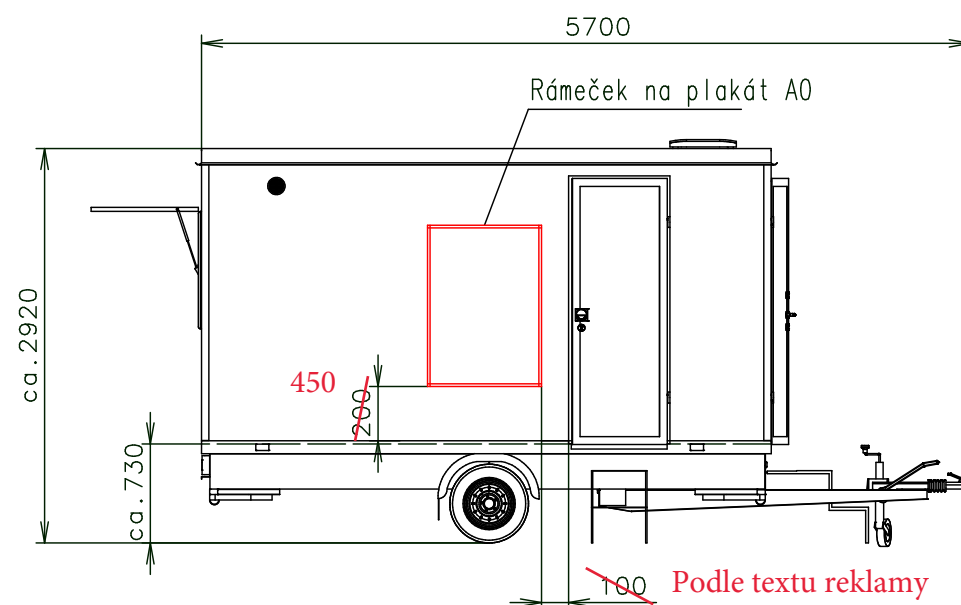

Ⓧ Okno střešní Dometic (400x400)

Ⓧ Větračka ø120

Ⓧ Židle

Stůl – fix k podlaze (1800x800) (lamino) s odstranitelným koncem 400mm bez noh provedení – jako 2607-89 (profil-pojezd posuvných dveří, omezy na míru podle profilu, uzávěry na bedny na plyn)

③ Standard schody závěsné – krátké

④ Dveře – klika venku zápusťná, uvnitř standard, dlouhá FAB

⑤ Dveře – Typ 17 – klika venku standard, uvnitř standard, ukazatel, krátká FAB

⑥ Dveře interiérové – 30 nad, 30 pod, klíč

(Na 3D pohledech není zobrazena instalace vody a elektřiny)

Poznámky:

Vnitřní výška:	2100 mm	Celková hmotnost:	1300 kg
Barva:	RAL 9010	Pohotovostní hmotnost-odhad:	1100 kg
Podlaha:	PVC šedá	Vzdálenost středu kol od zadu:	2120 mm
Datum:	19.12.2017	Kola:	165 R13C

EUROWAGON

Číslo výkresu: (36-42)

2810-42-2_2/2