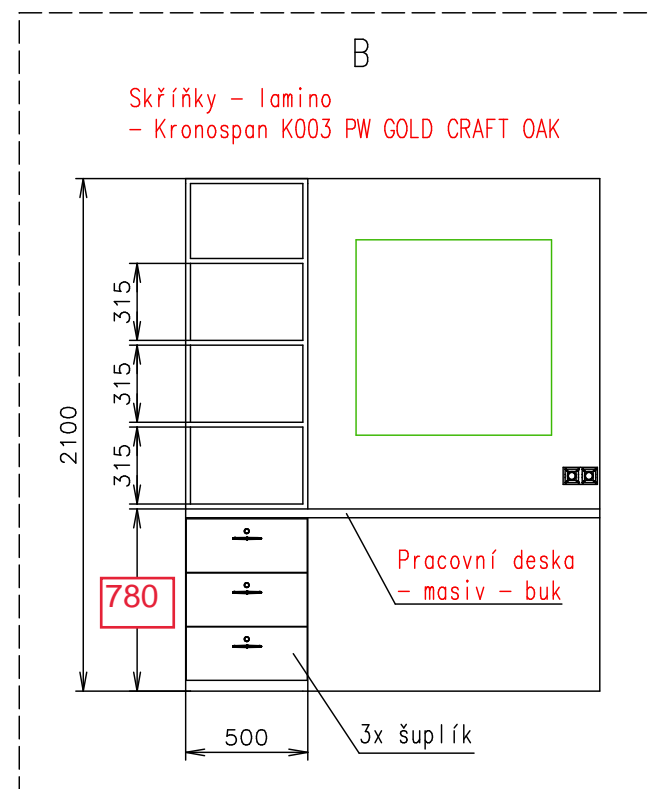

Přívodní hadice a kabely	
Vodovodní hadice:	✓
Odpadní hadice:	✗
Elektrický kabel:	✓

(Na 3D pohledech není zobrazena instalace vody a elektřiny)

Poznámky:

Vnitřní výška:	2100 mm	Celková hmotnost:	3500 kg
Barva:	RAL 7042 (šedá)	Pohotovostní hmotnost-odhad:	2900 kg
Podlaha:	PVC Jupiter 148708 (johnny)	Vzdálenost středu kol od zadu:	4800 mm
Datum:	28.2.2018	Kola:	185 R14C

(Na 3D pohledech není zobrazena instalace vody a elektřiny)

Poznámky:

Vnitřní výška:	2100 mm	Celková hmotnost:	3500 kg
Barva:	RAL 7042 (šedá)	Pohotovostní hmotnost-odhad:	2900 kg
Podlaha:	PVC Jupiter 148708 (johnny)	Vzdálenost středu kol od zadu:	4800 mm
Datum:	28.2.2018	Kola:	185 R14C