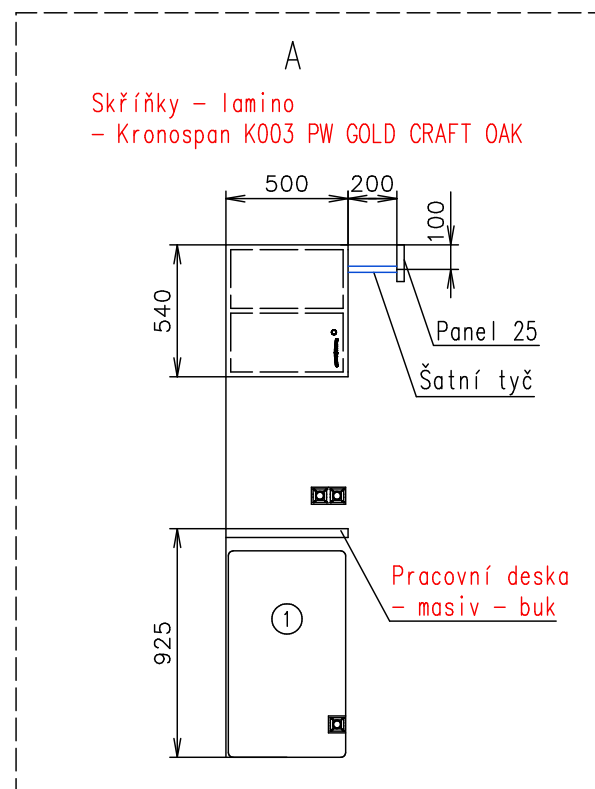

Přívodní hadice a kabely	
Vodovodní hadice:	✓
Odpadní hadice:	✗
Elektrický kabel:	✓

(Na 3D pohledech není zobrazena instalace vody a elektřiny)

Poznámky:

Vnitřní výška:	2100 mm	Celková hmotnost:	3500 kg
Barva:	RAL 7042 (šedá)	Pohotovostní hmotnost-odhad:	2900 kg
Podlaha:	PVC Jupiter 148708 (johnny)	Vzdálenost středu kol od zadu:	4800 mm
Datum:	28.2.2018	Kola:	185 R14C

EUROWAGON

Číslo výkresu:
3173-96-2_1/2 (CZ)