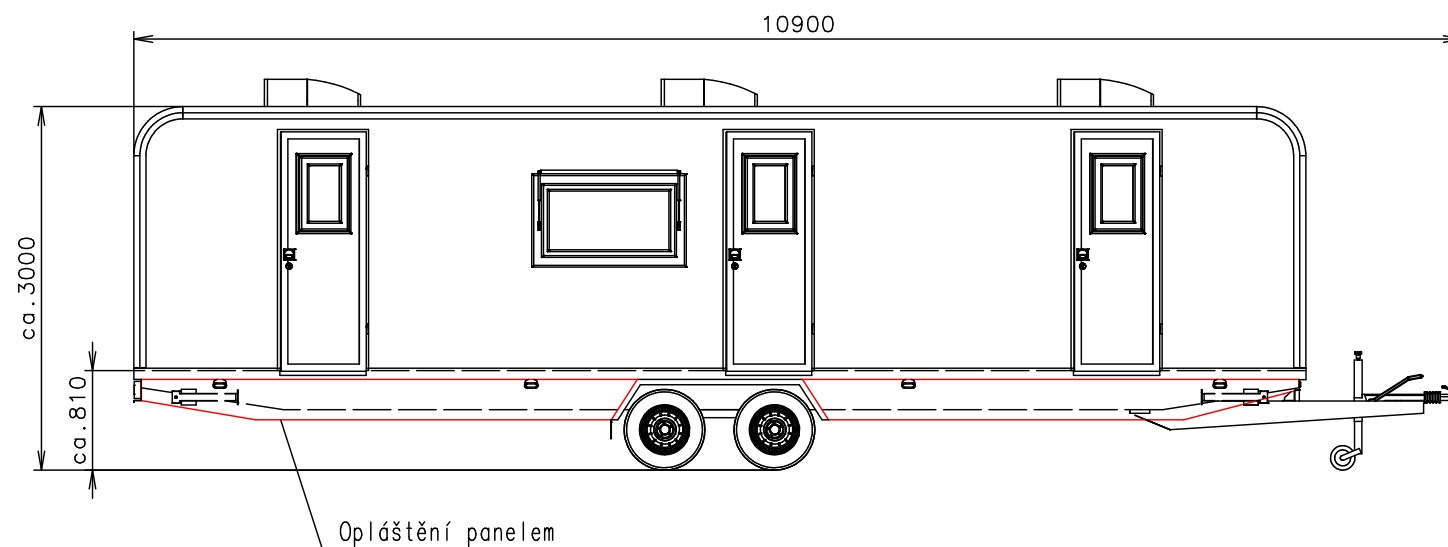

EUROWAGON

Číslo výkresu:
3173-96-2_1/2 (CZ)

Přívodní hadice a kabely	
Vodovodní hadice:	✓
Odpadní hadice:	✗
Elektrický kabel:	✓

- Ⓥ Přípojka na vodu 3/4" (přes podlahu-kartáče)
- Ⓜ Elektrická přípojka (přes podlahu-kartáče) (400V-16A)
- Ⓛ Přípojka na odpad 6/4" (pod podlahou)
- Ⓜ Zásuvka 230V CZ
- Ⓜ Dvojjzásuvka 230V CZ
- Vypínač světel
- Ⓜ Rozvaděč (1200 od podlahy)
- LED pásek - teplá bílá
- Ⓜ Topení (500W)
- ☰ Střešní klimatizace Dometic FreshJet 2200
- Díra v podlaze
- Ⓜ Keramické rohové umyvadlo Kolo (350x350) + baterie umyvadlová páková
- Ⓜ WC Thetford C402 (levý a pravý)
- Ⓜ Bojler Wterm Slim (30l)
- Ⓜ Nádrž na odpad (pod podlahou) (izolovaná + vyhřívaná včetně vedení) (d2330 x š615 x v180 = 200l) + plovákový snímač + ukazatel stavu (topné kabely přes vypínač v tech. místnosti)
- Ⓜ Nádrž na vodu (pod podlahou) (izolovaná, vyhřívaná) (d2330 x š615 x v180 = 200l) (s vypouštěcím ventilem) + plovákový snímač + ukazatel stavu (topné kabely přes vypínač v tech. místnosti)
- ☰ Okno otevíravé dovnitř (870 od podlahy) + okenice + žaluzie
- ☰ Větračka ø120
- Ⓜ WC štětka
- ☰ Držák toaletního papíru
- Ⓜ Věšák
- Zrcadlo (800x800)
- ① Lednice
- ② Čerpadlo Grundfos hydrojet JP5 (včetně řídicí jednotky) (230V)
- ③ Okno fix s homologací (š400 x v600) (1150 od podlahy) + žaluzie
- ④ Standard schody volně stojící
- ⑤ Fixační očko na stěně - 100 od podlahy

(Na 3D pohledech není zobrazena instalace vody a elektřiny)

Poznámky:

Vnitřní výška:	2100 mm	Celková hmotnost:	3500 kg
Barva:	RAL 7042 (šedá)	Pohotovostní hmotnost-odhad:	2900 kg
Podlaha:	PVC Jupiter 148708 (johnny)	Vzdálenost středu kol od zadu:	4800 mm
Datum:	28.2.2018	Kola:	185 R14C