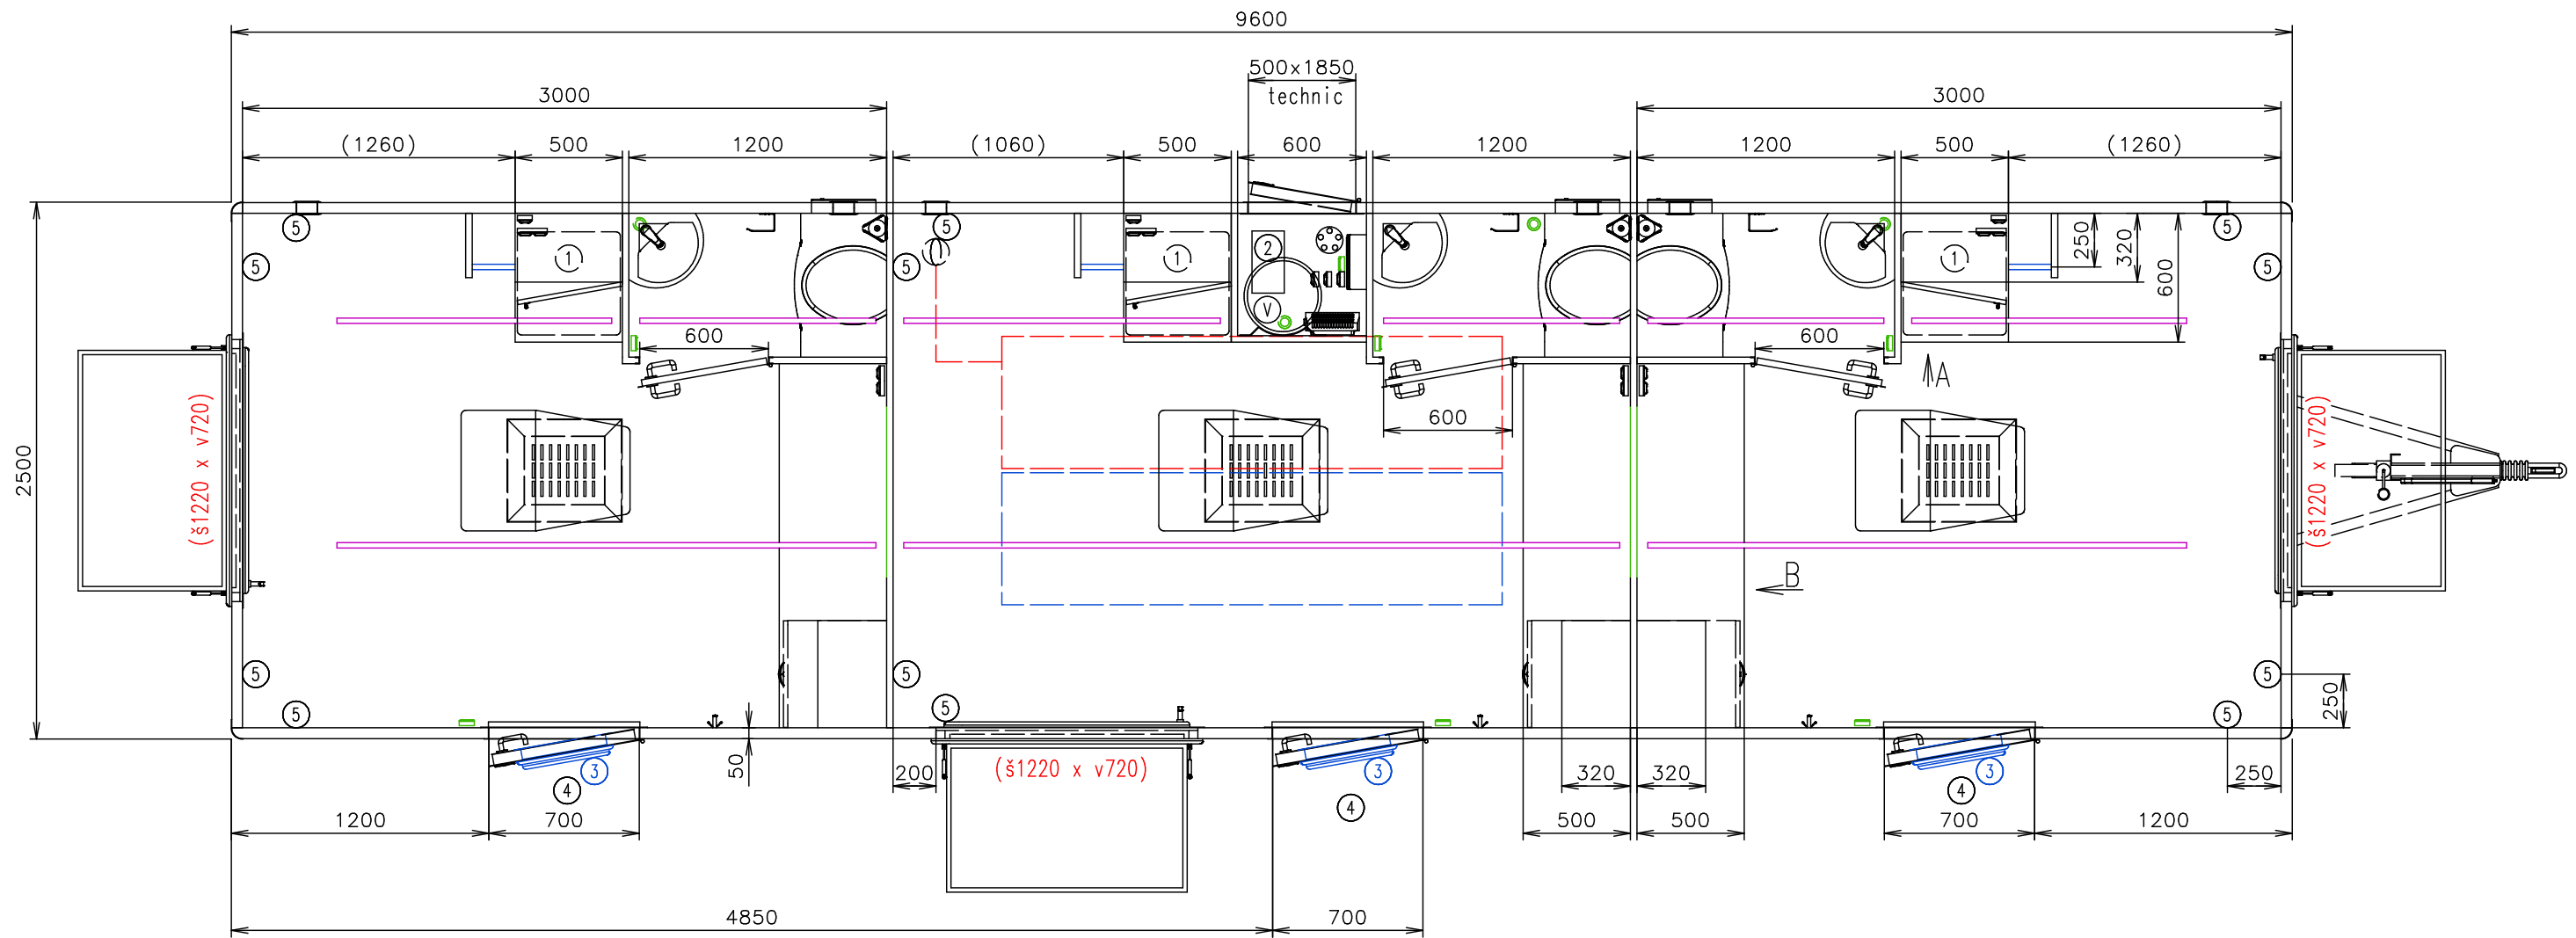

Přívodní hadice a kabely	
Vodovodní hadice:	✓
Odpadní hadice:	✗
Elektrický kabel:	✓

(Na 3D pohledech není zobrazena instalace vody a elektřiny)

Poznámky:

Vnitřní výška:	2100 mm	Celková hmotnost:	3500 kg
Barva:	RAL 7042 (šedá)	Pohotovostní hmotnost-odhad:	2900 kg
Podlaha:	PVC Jupiter 148708 (johnny)	Vzdálenost středu kol od zadu:	4800 mm
Datum:	28.2.2018	Kola:	185 R14C

(Na 3D pohledech není zobrazena instalace vody a elektřiny)

Poznámky:

Vnitřní výška:	2100 mm	Celková hmotnost:	3500 kg
Barva:	RAL 7042 (šedá)	Pohotovostní hmotnost-odhad:	2900 kg
Podlaha:	PVC Jupiter 148708 (johnny)	Vzdálenost středu kol od zadu:	4800 mm
Datum:	28.2.2018	Kola:	185 R14C