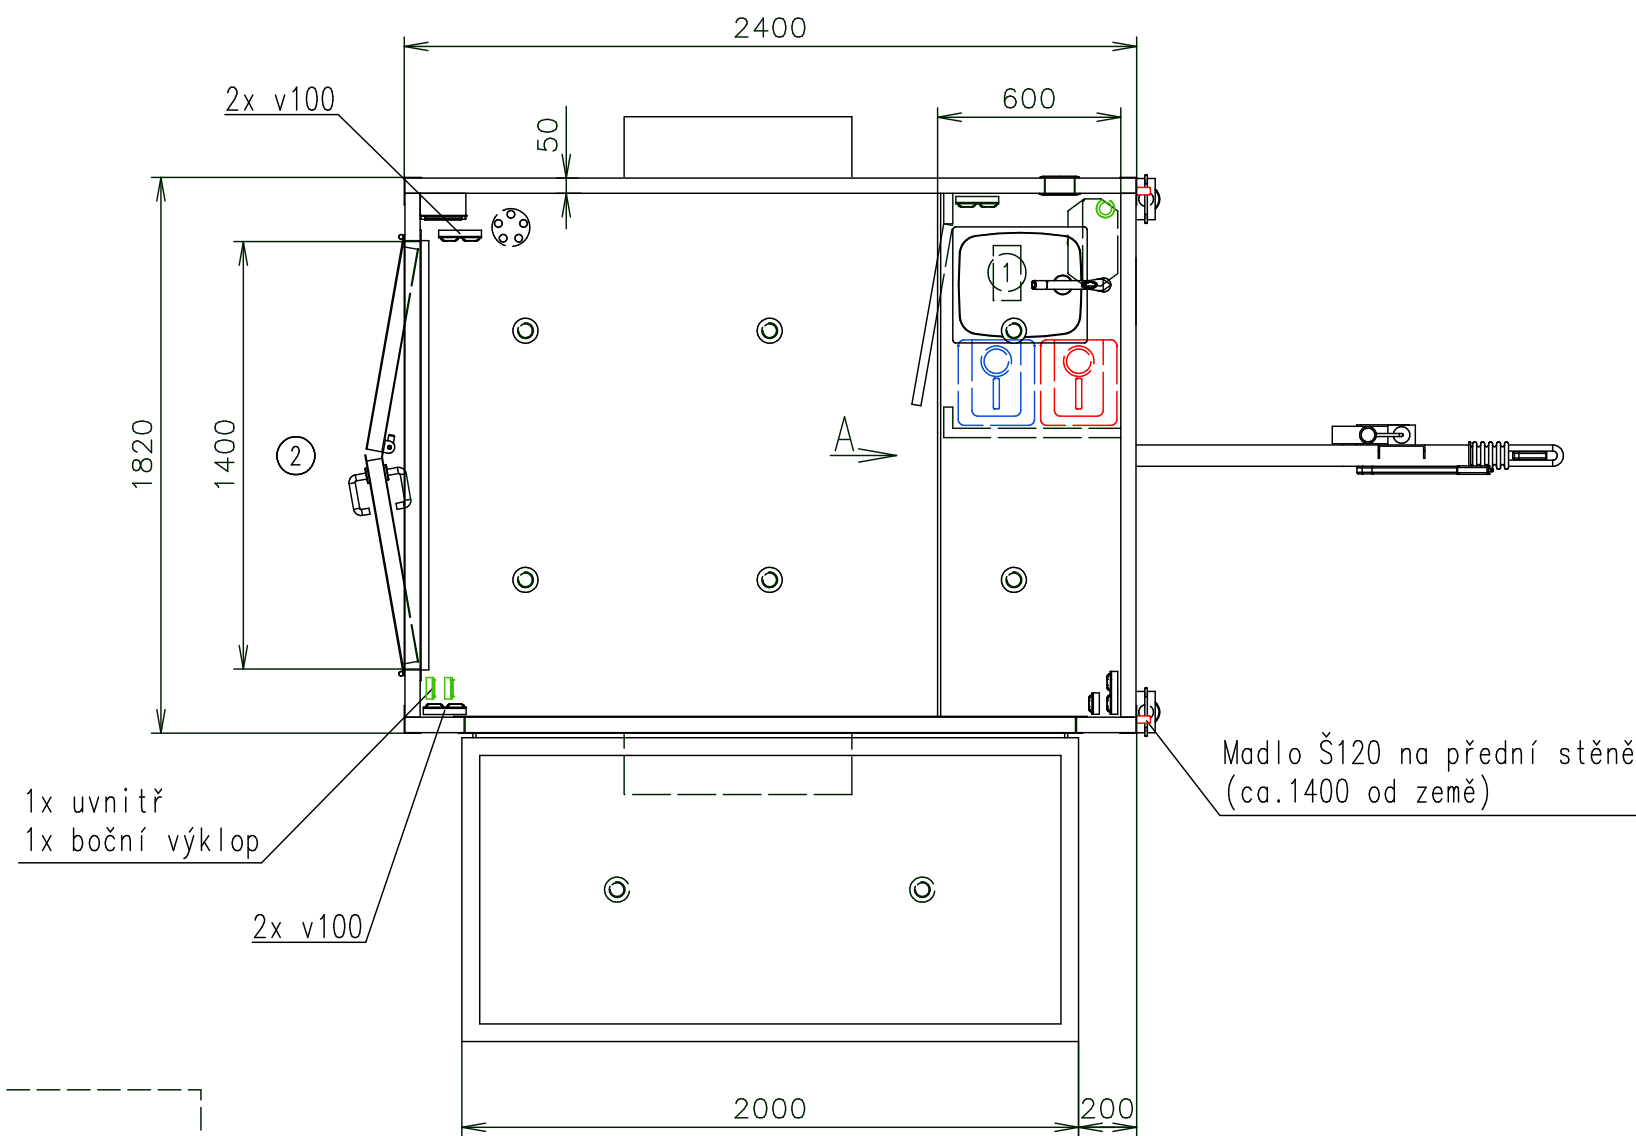

Přívodní hadice a kabely	
Vodovodní hadice:	✗
Odpadní hadice:	✗
Elektrický kabel:	✓

(Na 3D pohledech není zobrazena instalace vody a elektřiny)

Poznámky:

Vnitřní výška:	2100 mm	Celková hmotnost:	750 kg
Barva:	RAL 9010	Pohotovostní hmotnost-odhad:	600 kg
Podlaha:	PVC černá	Vzdálenost středu kol od zadu:	1100 mm
Datum:	14.11.2017	Kola:	165/70 R13

EUROWAGON

Číslo výkresu:

2785-24-2_1/2 (CZ)

Přívodní hadice a kabely

Vodovodní hadice:	✗
Odpadní hadice:	✗
Elektrický kabel:	✓

⦿ Elektrická přípojka (na šasi)(230V-16A)

⏏ Zásuvka 230V CZ

⏏ Dvozásuvka 230V CZ

⏏ Větračka ø120

① Čerpadlo Shurflo (12V)

② Standard schody volně stojící

Poznámky:

Vnitřní výška:	2100 mm	Celková hmotnost:	750 kg
Barva:	RAL 9010	Pohotovostní hmotnost-odhad:	600 kg
Podlaha:	PVC černá	Vzdálenost středu kol od zadu:	1100 mm
Datum:	14.11.2017	Kola:	165/70 R13

EUROWAGON

Číslo výkresu:

2785-24-2_2/2 (CZ)

(Na 3D pohledech není zobrazena instalace vody a elektřiny)