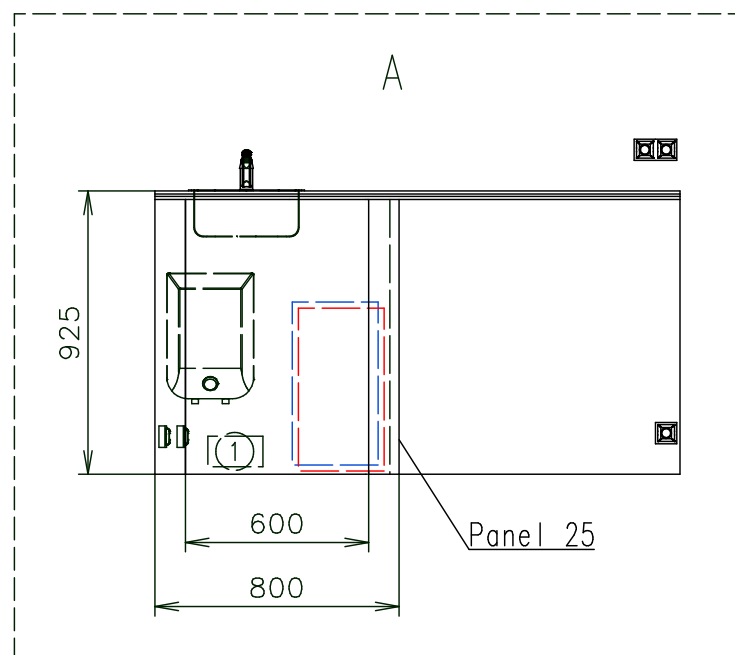

Přívodní hadice a kabely	
Vodovodní hadice:	✗
Odpadní hadice:	✗
Elektrický kabel:	✓

(Na 3D pohledech není zobrazena instalace vody a elektřiny)

Poznámky:

Vnitřní výška:	2100 mm	Celková hmotnost:	750 kg
Barva:	RAL 9010	Pohotovostní hmotnost-odhad:	600 kg
Podlaha:	PVC černá	Vzdálenost středu kol od zadu:	1100 mm
Datum:	14.11.2017	Kola:	165/70 R13

EUROWAGON

Číslo výkresu:

2785-24-2_1/2 (CZ)

Přívodní hadice a kabely

Vodovodní hadice:	✗
Odpadní hadice:	✗
Elektrický kabel:	✓

⦿ Elektrická přípojka (na šasi)(230V-16A)

⏏ Zásuvka 230V CZ

⏏ Dvozásuvka 230V CZ

⏏ Větračka ø120

① Čerpadlo Shurflo (12V)

② Standard schody volně stojící

Poznámky:

Vnitřní výška:	2100 mm	Celková hmotnost:	750 kg
Barva:	RAL 9010	Pohotovostní hmotnost-odhad:	600 kg
Podlaha:	PVC černá	Vzdálenost středu kol od zadu:	1100 mm
Datum:	14.11.2017	Kola:	165/70 R13

EUROWAGON

Číslo výkresu:

2785-24-2_2/2 (CZ)

(Na 3D pohledech není zobrazena instalace vody a elektřiny)