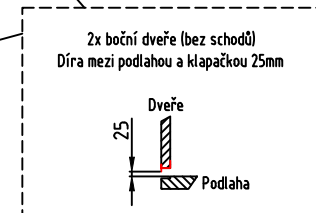

Vnitřní výška 2100

PVC - ČERNÁ
Stella ruby 3755046

- Elektrická přípojka (přes podlahu-kartáče) (230V-16A)
- Přípojka na odpad 6/4"
- Díra v podlaze
- Zásuvka
- Vypínač
- El.rozvaděč (500 od podlahy)
- Zářívka
- Ventilace
- Topení (750W)
- Topení (500W)
- Nádrž na odpad (pod podlahou)
(d4350 x š1270 x v180 = 800l)
+ plovákový snímač + ukazatel stavu
- Písoár Urimat Compactplus (14.001)
(s trubkou dolů, bez elektro)
dodá zákazník
(výška dle montážního návodu)