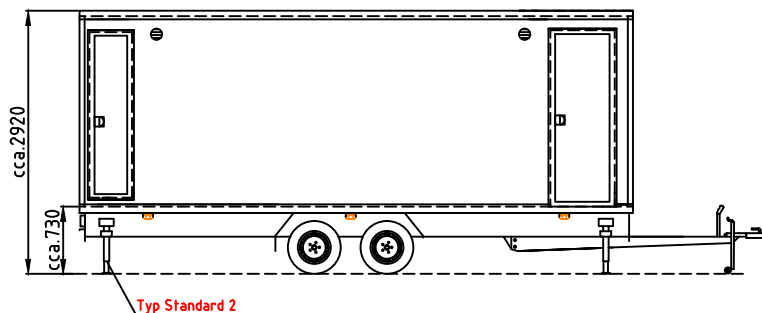

Vnitřní výška 2100

PVC - ČERNÁ
Stella ruby 3755046

- Elektrická přípojka (přes podlahu-kartáče) (230V-16A)
- Přípojka na odpad 6/4"
- Díra v podlaze
- Zásuvka
- Vypínač
- El.rozvaděč (500 od podlahy)
- Zářívka
- Ventilace
- Topení (750W)
- Topení (500W)
- Nádrž na odpad (pod podlahou)
(d4350 x š1270 x v180 = 800l)
+ plovákový snímač + ukazatel stavu
- Písoár Urimat Compactplus (14.001)
(s trubkou dolů, bez elektro)
dodá zákazník
(výška dle montážního návodu)