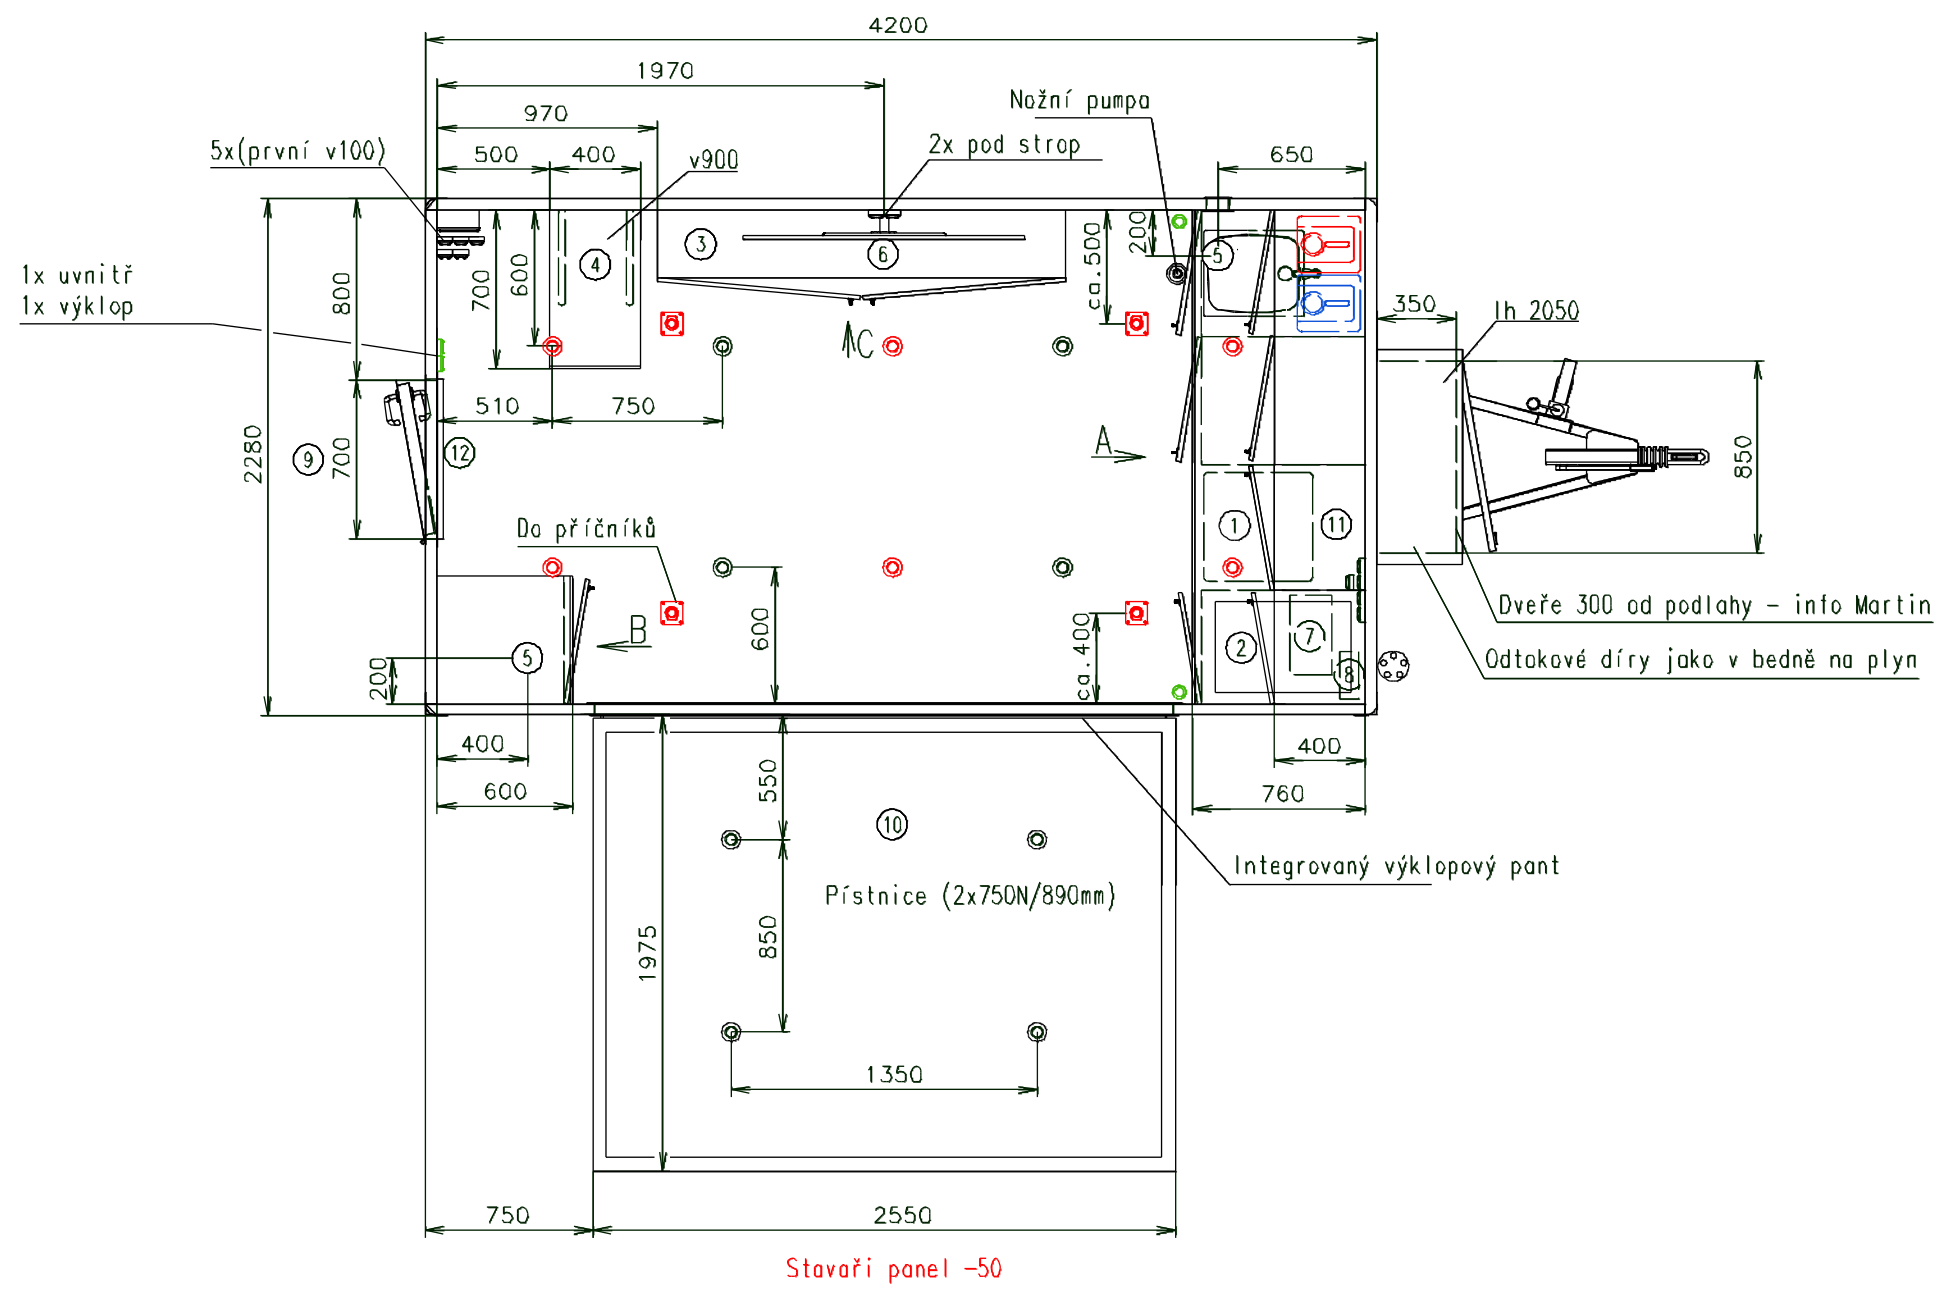

Přívodní hadice a kabely	
Vodovodní hadice:	✗
Odpadní hadice:	✗
Elektrický kabel:	✓ Schuco

Změny proti verzi 2021-42-2:
- okapnice nastojata u výklopu

(Na 3D pohledech není zobrazena instalace vody a elektřiny)

Topení 750W volně přibalit		Baterie pouze pro bodovky	
Poznámky: Venkovní LED osvětlení vozu + control box			
Vnitřní výška:	2200 mm	Celková hmotnost:	2000 kg
Barva:	RAL 9005 (lak)	Pohotovostní hmotnost-odhad:	1600 kg
Podlaha:	PVC Jupiter 142704	Vzdálenost středu kol od zadu:	2200 mm
Datum:	26.3.2015	Kola:	195/50 R13C
EUROWAGON		Číslo výkresu: (1698-42-1)	
		2021-42-3_1/2	

- Oko v podlaze zápusťné (1500 kg) - fixace k příčníku
- Lednice
- Elektrická varná deska - 2 plotýnka - zapuštěná ve skříňce pod úroveň prac. desky + krycí deska (info Martin)
- Skříňka (1800 x 300 x 900)(2x police)
- Sklopný stůl - decor dub (400x700)(1150 od podlahy)(2x nůžky)
- Reprodaktor bílý - zapuštěný ve stropě, kabel natažený do skříňky s baterií
- TV Samsung UE55H6200 (55") + anténa - 1. HDMI kabel natažený do skříňky s baterií, 2. HDMI kabel natažený ke sklopnému stolu pozice 4
- Baterie Banner Energy Bull 110Ah (12V)
- Nabíječka Multi XS 10A
- VIP schody + zábradlí
- VIP schody (2 díly) + 2x zábradlí
- Kávovar
- Dveře - klika venku standard, uvnitř standard, dlouhá FAB

Topení 750W volně přibalit

Poznámky: Venkovní LED osvětlení vozu + control box | Baterie pouze pro bodovky

Vnitřní výška:	2200 mm	Celková hmotnost:	2000 kg
Barva:	RAL 9005 (lak)	Pohotovostní hmotnost-odhad:	1600 kg
Podlaha:	PVC Jupiter 142704	Vzdálenost středu kol od zadu:	2200 mm
Datum:	26.3.2015	Kola:	195/50 R13C