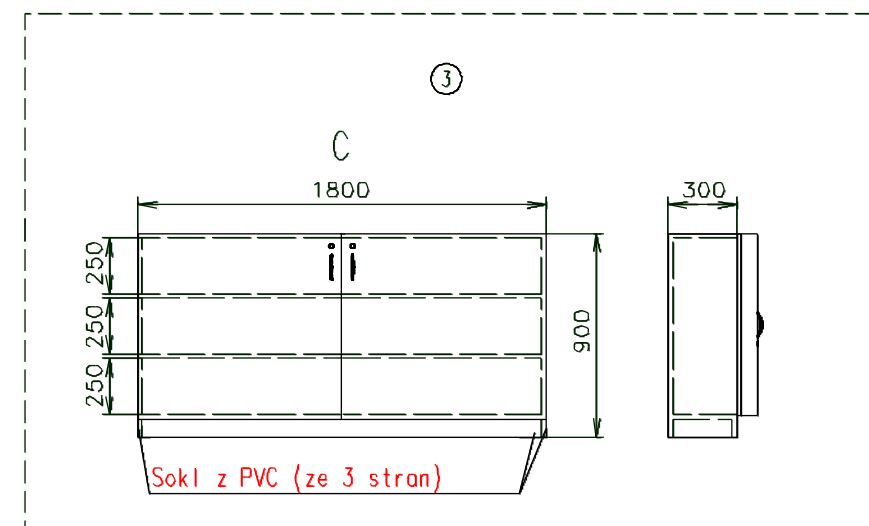

Přívodní hadice a kabely	
Vodovodní hadice:	✗
Odpadní hadice:	✗
Elektrický kabel:	✓ Schuco

- Elektrická přípojka (na přední stěně ca.1000 od země)(230V-16A) (projet do skříňky, dál přes prac. desku přímo nahoru pod strop - až za urovň rádusu)
- Zásuvka 230V
- Dvojzásuvka 230V
- Vypínač světel
- Rozvaděč (pod stropem)
- Bodovka (12V)
- Bodovka (12V) - Spezia - vestavná, natáčecí
- Díra v podlaze
- Nerezový kuchyňský dřez Alveus Basic 10 + baterie dřezová jednovtoková
- Kanystř 30l odpad
- Kanystř 30l voda
- Větračka ø120

- Oko v podlaze zápusťné (1500 kg) - fixace k příčníku
- Lednice
- Elektrická varná deska - 2 plotýnka - zapuštěná ve skříňce pod úroveň prac. desky + krycí deska (info Martin)
- Skříňka (1800 x 300 x 900)(2x police)
- Sklopný stůl - decor dub (400x700)(1150 od podlahy)(2x nůžky)
- Reprodaktor bílý - zapuštěný ve stropě, kabel natažený do skříňky s baterií
- TV Samsung UE55H6200 (55") + anténa - 1. HDMI kabel natažený do skříňky s baterií, 2. HDMI kabel natažený ke sklopnému stolu pozice 4
- Baterie Banner Energy Bull 110Ah (12V)
- Nabíječka Multi XS 10A
- VIP schody + zábradlí
- VIP schody (2 díly) + 2x zábradlí
- Kávovar
- Dveře - klika venku standard, uvnitř standard, dlouhá FAB

Topení 750W volně přibalit

Poznámky: Venkovní LED osvětlení vozu + control box | Baterie pouze pro bodovky

Vnitřní výška:	2200 mm	Celková hmotnost:	2000 kg
Barva:	RAL 9005 (lak)	Pohotovostní hmotnost-odhad:	1600 kg
Podlaha:	PVC Jupiter 142704	Vzdálenost středu kol od zadu:	2200 mm
Datum:	26.3.2015	Kola:	195/50 R13C

EUROWAGON

Číslo výkresu: (1698-42-1)

2021-42-3_2/2

(Na 3D pohledech není zobrazena instalace vody a elektřiny)