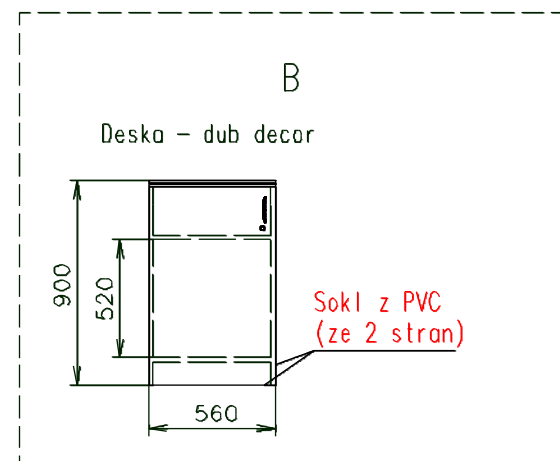

Přívodní hadice a kabely	
Vodovodní hadice:	✗
Odpadní hadice:	✗
Elektrický kabel:	✓ Schuco

- Elektrická přípojka (na přední stěně ca.1000 od země)(230V-16A) (projet do skříňky, dál přes prac. desku přímo nahoru pod strop - až za urovň rádusu)
- Zásuvka 230V
- Dvojzásuvka 230V
- Vypínač světel
- Rozvaděč (pod stropem)
- Bodovka (12V)
- Bodovka (12V) - Spezia - vestavná, natáčecí
- Díra v podlaze
- Nerezový kuchyňský dřez Alveus Basic 10 + baterie dřezová jednovtoková
- Kanystř 30l odpad
- Kanystř 30l voda
- Větračka ø120

- Oko v podlaze zápusťné (1500 kg) - fixace k příčníku
- Lednice
- Elektrická varná deska - 2 plotýnka - zapuštěná ve skříňce pod úroveň prac. desky + krycí deska (info Martin)
- Skříňka (1800 x 300 x 900)(2x police)
- Sklopný stůl - decor dub (400x700)(1150 od podlahy)(2x nůžky)
- Reprodaktor bílý - zapuštěný ve stropě, kabel natažený do skříňky s baterií
- TV Samsung UE55H6200 (55") + anténa - 1. HDMI kabel natažený do skříňky s baterií, 2. HDMI kabel natažený ke sklopnému stolu pozice 4
- Baterie Banner Energy Bull 110Ah (12V)
- Nabíječka Multi XS 10A
- VIP schody + zábradlí
- VIP schody (2 díly) + 2x zábradlí
- Kávovar
- Dveře - klika venku standard, uvnitř standard, dlouhá FAB

Topení 750W volně přibalit

Poznámky: Venkovní LED osvětlení vozu + control box | Baterie pouze pro bodovky

Vnitřní výška:	2200 mm	Celková hmotnost:	2000 kg
Barva:	RAL 9005 (lak)	Pohotovostní hmotnost-odhad:	1600 kg
Podlaha:	PVC Jupiter 142704	Vzdálenost středu kol od zadu:	2200 mm
Datum:	26.3.2015	Kola:	195/50 R13C

EUROWAGON

Číslo výkresu: (1698-42-1)

2021-42-3_2/2

(Na 3D pohledech není zobrazena instalace vody a elektřiny)