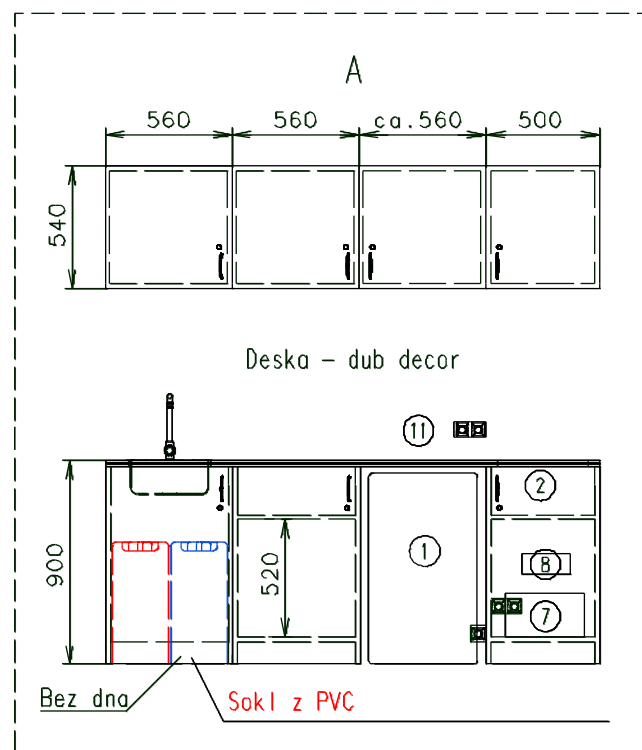

Přívodní hadice a kabely	
Vodovodní hadice:	✗
Odpadní hadice:	✗
Elektrický kabel:	✓ Schuco

- Elektrická přípojka (na přední stěně ca.1000 od země)(230V-16A) (projet do skříňky, dál přes prac. desku přímo nahoru pod strop - až za urovň rádusu)
- Zásuvka 230V
- Dvojzásuvka 230V
- Vypínač světel
- Rozvaděč (pod stropem)
- Bodovka (12V)
- Bodovka (12V) - Spezia - vestavná, natáčecí
- Díra v podlaze
- Nerezový kuchyňský dřez Alveus Basic 10 + baterie dřezová jednovtoková
- Kanystř 30l odpad
- Kanystř 30l voda
- Větračka ø120

- Oko v podlaze zápusťné (1500 kg) - fixace k příčníku
- Lednice
- Elektrická varná deska - 2 plotýnka - zapuštěná ve skříňce pod úroveň prac. desky + krycí deska (info Martin)
- Skříňka (1800 x 300 x 900)(2x police)
- Sklopný stůl - decor dub (400x700)(1150 od podlahy)(2x nůžky)
- Reprodaktor bílý - zapuštěný ve stropě, kabel natažený do skříňky s baterií
- TV Samsung UE55H6200 (55") + anténa - 1. HDMI kabel natažený do skříňky s baterií, 2. HDMI kabel natažený ke sklopnému stolu pozice 4
- Baterie Banner Energy Bull 110Ah (12V)
- Nabíječka Multi XS 10A
- VIP schody + zábradlí
- VIP schody (2 díly) + 2x zábradlí
- Kávovar
- Dveře - klika venku standard, uvnitř standard, dlouhá FAB

Topení 750W volně přibalit

Poznámky: Venkovní LED osvětlení vozu + control box | Baterie pouze pro bodovky

Vnitřní výška:	2200 mm	Celková hmotnost:	2000 kg
Barva:	RAL 9005 (lak)	Pohotovostní hmotnost-odhad:	1600 kg
Podlaha:	PVC Jupiter 142704	Vzdálenost středu kol od zadu:	2200 mm
Datum:	26.3.2015	Kola:	195/50 R13C

EUROWAGON

Číslo výkresu: (1698-42-1)

2021-42-3_2/2

(Na 3D pohledech není zobrazena instalace vody a elektřiny)