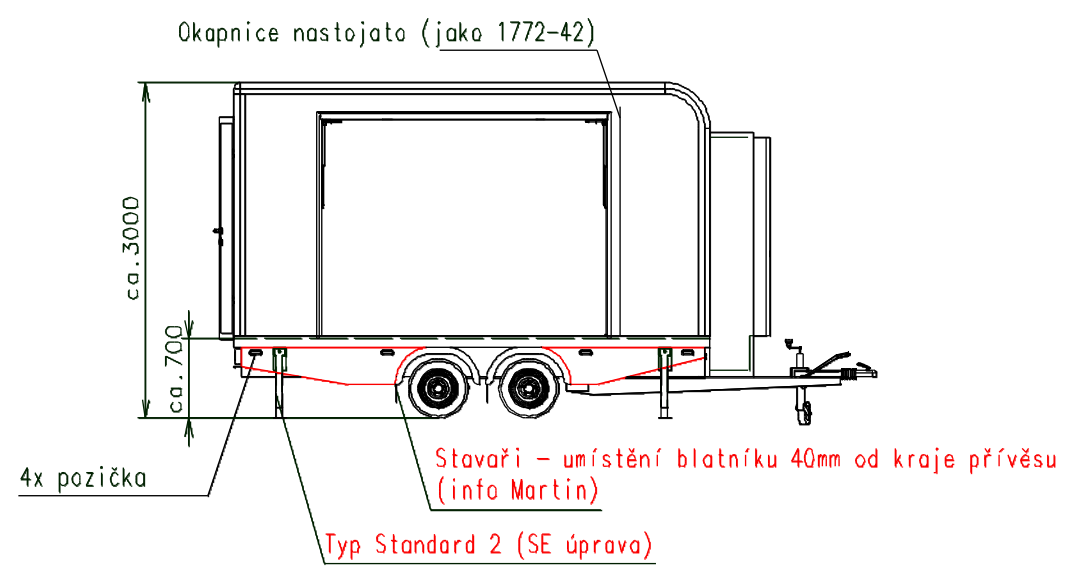

Přívodní hadice a kabely	
Vodovodní hadice:	✗
Odpadní hadice:	✗
Elektrický kabel:	✓ Schuco

Změny proti verzi 2021-42-2:
- okapnice nastojata u výklopu

(Na 3D pohledech není zobrazena instalace vody a elektřiny)

Topení 750W volně přibalit		Baterie pouze pro bodovky	
Poznámky: Venkovní LED osvětlení vozu + control box			
Vnitřní výška:	2200 mm	Celková hmotnost:	2000 kg
Barva:	RAL 9005 (lak)	Pohotovostní hmotnost-odhad:	1600 kg
Podlaha:	PVC Jupiter 142704	Vzdálenost středu kol od zadu:	2200 mm
Datum:	26.3.2015	Kola:	195/50 R13C
EUROWAGON		Číslo výkresu: (1698-42-1)	
		2021-42-3_1/2	

Topení 750W volně přibalit

Poznámky: Venkovní LED osvětlení vozu + control box | Baterie pouze pro bodovky

Vnitřní výška:	2200 mm	Celková hmotnost:	2000 kg
Barva:	RAL 9005 (lak)	Pohotovostní hmotnost-odhad:	1600 kg
Podlaha:	PVC Jupiter 142704	Vzdálenost středu kol od zadu:	2200 mm
Datum:	26.3.2015	Kola:	195/50 R13C