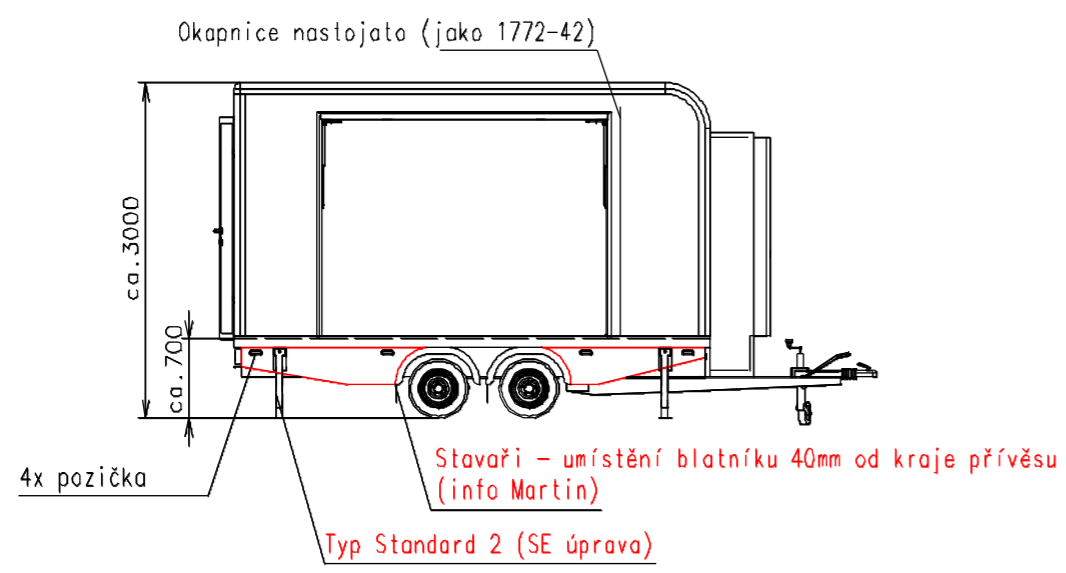

Přívodní hadice a kabely	
Vodovodní hadice:	✗
Odpadní hadice:	✗
Elektrický kabel:	✓ Schuco

Změny proti verzi 2021-42-2:  
- okapnice nastojata u výklopu

Stavaři panel -50

Topení 750W volně přibalit		Baterie pouze pro bodovky	
Vnitřní výška:	2200 mm	Celková hmotnost:	2000 kg
Barva:	RAL 9005 (lak)	Pohotovostní hmotnost-odhad:	1600 kg
Podlaha:	PVC Jupiter 142704	Vzdálenost středu kol od zadu:	2200 mm
Datum:	26.3.2015	Kola:	195/50 R13C

(Na 3D pohledech není zobrazena instalace vody a elektřiny)

Číslo výkresu: (1698-42-1)  
2021-42-3\_1/2 (WB-Hinz)

Přívodní hadice a kabely	
Vodovodní hadice:	✗
Odpadní hadice:	✗
Elektrický kabel:	✓ Schuco

- Elektrická přípojka (na přední stěně ca.1000 od země)(230V-16A) (projet do skříňky, dál přes prac. desku přímo nahoru pod strop - až za urovň rádusu)
- Zásuvka 230V
- Dvojzásuvka 230V
- Vypínač světel
- Rozvaděč (pod stropem)
- Bodovka (12V)
- Bodovka (12V) - Spezia - vestavná, natáčecí
- Díra v podlaze
- Nerezový kuchyňský dřez Alveus Basic 10 + baterie dřezová jednovtoková
- Kanystř 30l odpad
- Kanystř 30l voda
- Větračka ø120

Topení 750W volně přibalit

Poznámky: Venkovní LED osvětlení vozu + control box | Baterie pouze pro bodovky

Vnitřní výška:	2200 mm	Celková hmotnost:	2000 kg
Barva:	RAL 9005 (lak)	Pohotovostní hmotnost-odhad:	1600 kg
Podlaha:	PVC Jupiter 142704	Vzdálenost středu kol od zadu:	2200 mm
Datum:	26.3.2015	Kola:	195/50 R13C