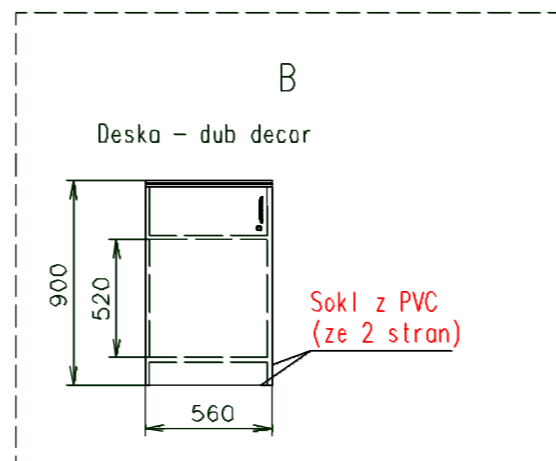

Přívodní hadice a kabely	
Vodovodní hadice:	✗
Odpadní hadice:	✗
Elektrický kabel:	✓ Schuco

Změny proti verzi 2021-42-2:  
- okapnice nastojata u výklopu

Stavaři panel -50

Topení 750W volně přibalit		Baterie pouze pro bodovky	
Vnitřní výška:	2200 mm	Celková hmotnost:	2000 kg
Barva:	RAL 9005 (lak)	Pohotovostní hmotnost-odhad:	1600 kg
Podlaha:	PVC Jupiter 142704	Vzdálenost středu kol od zadu:	2200 mm
Datum:	26.3.2015	Kola:	195/50 R13C

(Na 3D pohledech není zobrazena instalace vody a elektřiny)

Číslo výkresu: (1698-42-1)  
2021-42-3\_1/2 (WB-Hinz)

Přívodní hadice a kabely	
Vodovodní hadice:	✗
Odpadní hadice:	✗
Elektrický kabel:	✓ Schuco

- Elektrická přípojka (na přední stěně ca.1000 od země)(230V-16A) (projet do skříňky, dál přes prac. desku přímo nahoru pod strop - až za urovň rádusu)
- Zásuvka 230V
- Dvojzásuvka 230V
- Vypínač světel
- Rozvaděč (pod stropem)
- Bodovka (12V)
- Bodovka (12V) - Spezia - vestavná, natáčecí
- Díra v podlaze
- Nerezový kuchyňský dřez Alveus Basic 10 + baterie dřezová jednovtoková
- Kanystř 30l odpad
- Kanystř 30l voda
- Větračka ø120

- Oko v podlaze zápusťné (1500 kg) - fixace k příčníku
- Lednice
- Elektrická varná deska - 2 plotýnka - zapuštěná ve skříňce pod úroveň prac. desky + krycí deska (info Martin)
- Skříňka (1800 x 300 x 900)(2x police)
- Sklopný stůl - decor dub (400x700)(1150 od podlahy)(2x nůžky)
- Reprodaktor bílý - zapuštěný ve stropě, kabel natažený do skříňky s baterií
- TV Samsung UE55H6200 (55") + anténa - 1. HDMI kabel natažený do skříňky s baterií, 2. HDMI kabel natažený ke sklopnému stolu pozice 4
- Baterie Banner Energy Bull 110Ah (12V)
- Nabíječka Multi XS 10A
- VIP schody + zábradlí
- VIP schody (2 díly) + 2x zábradlí
- Kávovar
- Dveře - klika venku standard, uvnitř standard, dlouhá FAB