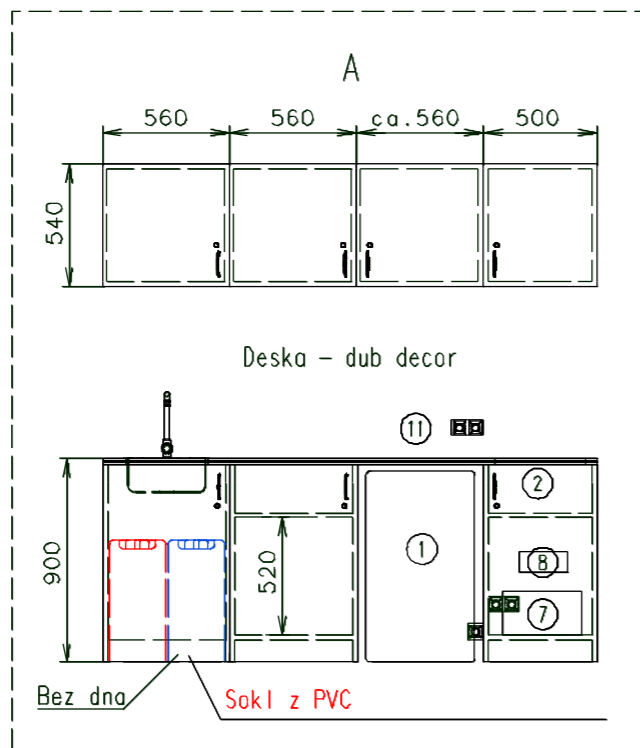

Přívodní hadice a kabely	
Vodovodní hadice:	✗
Odpadní hadice:	✗
Elektrický kabel:	✓ Schuco

Změny proti verzi 2021-42-2:  
- okapnice nastojata u výklopu

Stavaři panel -50

Topení 750W volně přibalit		Baterie pouze pro bodovky	
Vnitřní výška:	2200 mm	Celková hmotnost:	2000 kg
Barva:	RAL 9005 (lak)	Pohotovostní hmotnost-odhad:	1600 kg
Podlaha:	PVC Jupiter 142704	Vzdálenost středu kol od zadu:	2200 mm
Datum:	26.3.2015	Kola:	195/50 R13C

- Elektrická přípojka (na přední stěně ca.1000 od země)(230V-16A) (projet do skříňky, dál přes prac. desku přímo nahoru pod strop - až za urovň rádusu)
- Zásuvka 230V
- Dvojzásuvka 230V
- Vypínač světel
- Rozvaděč (pod stropem)
- Bodovka (12V)
- Bodovka (12V) - Spezia - vestavná, natáčecí
- Díra v podlaze
- Nerezový kuchyňský dřez Alveus Basic 10 + baterie dřezová jednovtoková
- Kanystř 30l odpad
- Kanystř 30l voda
- Větračka ø120

- Oko v podlaze zápusťné (1500 kg) - fixace k příčníku
- Lednice
- Elektrická varná deska - 2 plotýnka - zapuštěná ve skříňce pod úroveň prac. desky + krycí deska (info Martin)
- Skříňka (1800 x 300 x 900)(2x police)
- Sklopný stůl - decor dub (400x700)(1150 od podlahy)(2x nůžky)
- Reprodaktor bílý - zapuštěný ve stropě, kabel natažený do skříňky s baterií
- TV Samsung UE55H6200 (55") + anténa - 1. HDMI kabel natažený do skříňky s baterií, 2. HDMI kabel natažený ke sklopnému stolu pozice 4
- Baterie Banner Energy Bull 110Ah (12V)
- Nabíječka Multi XS 10A
- VIP schody + zábradlí
- VIP schody (2 díly) + 2x zábradlí
- Kávovar
- Dveře - klika venku standard, uvnitř standard, dlouhá FAB

Topení 750W volně přibalit

Poznámky: Venkovní LED osvětlení vozu + control box | Baterie pouze pro bodovky

Vnitřní výška:	2200 mm	Celková hmotnost:	2000 kg
Barva:	RAL 9005 (lak)	Pohotovostní hmotnost-odhad:	1600 kg
Podlaha:	PVC Jupiter 142704	Vzdálenost středu kol od zadu:	2200 mm
Datum:	26.3.2015	Kola:	195/50 R13C