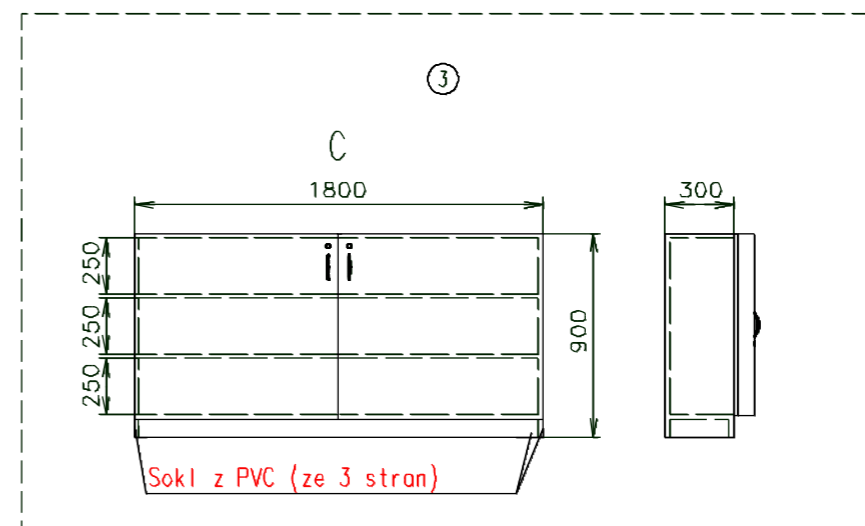

Přívodní hadice a kabely	
Vodovodní hadice:	✗
Odpadní hadice:	✗
Elektrický kabel:	✓ Schuco

Změny proti verzi 2021-42-2:  
- okapnice nastojata u výklopu

Stavaři panel -50

Topení 750W volně přibalit		Baterie pouze pro bodovky	
Vnitřní výška:	2200 mm	Celková hmotnost:	2000 kg
Barva:	RAL 9005 (lak)	Pohotovostní hmotnost-odhad:	1600 kg
Podlaha:	PVC Jupiter 142704	Vzdálenost středu kol od zadu:	2200 mm
Datum:	26.3.2015	Kola:	195/50 R13C

(Na 3D pohledech není zobrazena instalace vody a elektřiny)

Číslo výkresu: (1698-42-1)  
2021-42-3\_1/2 (WB-Hinz)

Přívodní hadice a kabely	
Vodovodní hadice:	✗
Odpadní hadice:	✗
Elektrický kabel:	✓ Schuco

- Elektrická přípojka (na přední stěně ca.1000 od země)(230V-16A) (projet do skříňky, dál přes prac. desku přímo nahoru pod strop - až za urovň rádusu)
- Zásuvka 230V
- Dvojzásuvka 230V
- Vypínač světel
- Rozvaděč (pod stropem)
- Bodovka (12V)
- Bodovka (12V) - Spezia - vestavná, natáčecí
- Díra v podlaze
- Nerezový kuchyňský dřez Alveus Basic 10 + baterie dřezová jednovtoková
- Kanystř 30l odpad
- Kanystř 30l voda
- Větračka ø120

Topení 750W volně přibalit

Poznámky: Venkovní LED osvětlení vozu + control box | Baterie pouze pro bodovky

Vnitřní výška:	2200 mm	Celková hmotnost:	2000 kg
Barva:	RAL 9005 (lak)	Pohotovostní hmotnost-odhad:	1600 kg
Podlaha:	PVC Jupiter 142704	Vzdálenost středu kol od zadu:	2200 mm
Datum:	26.3.2015	Kola:	195/50 R13C