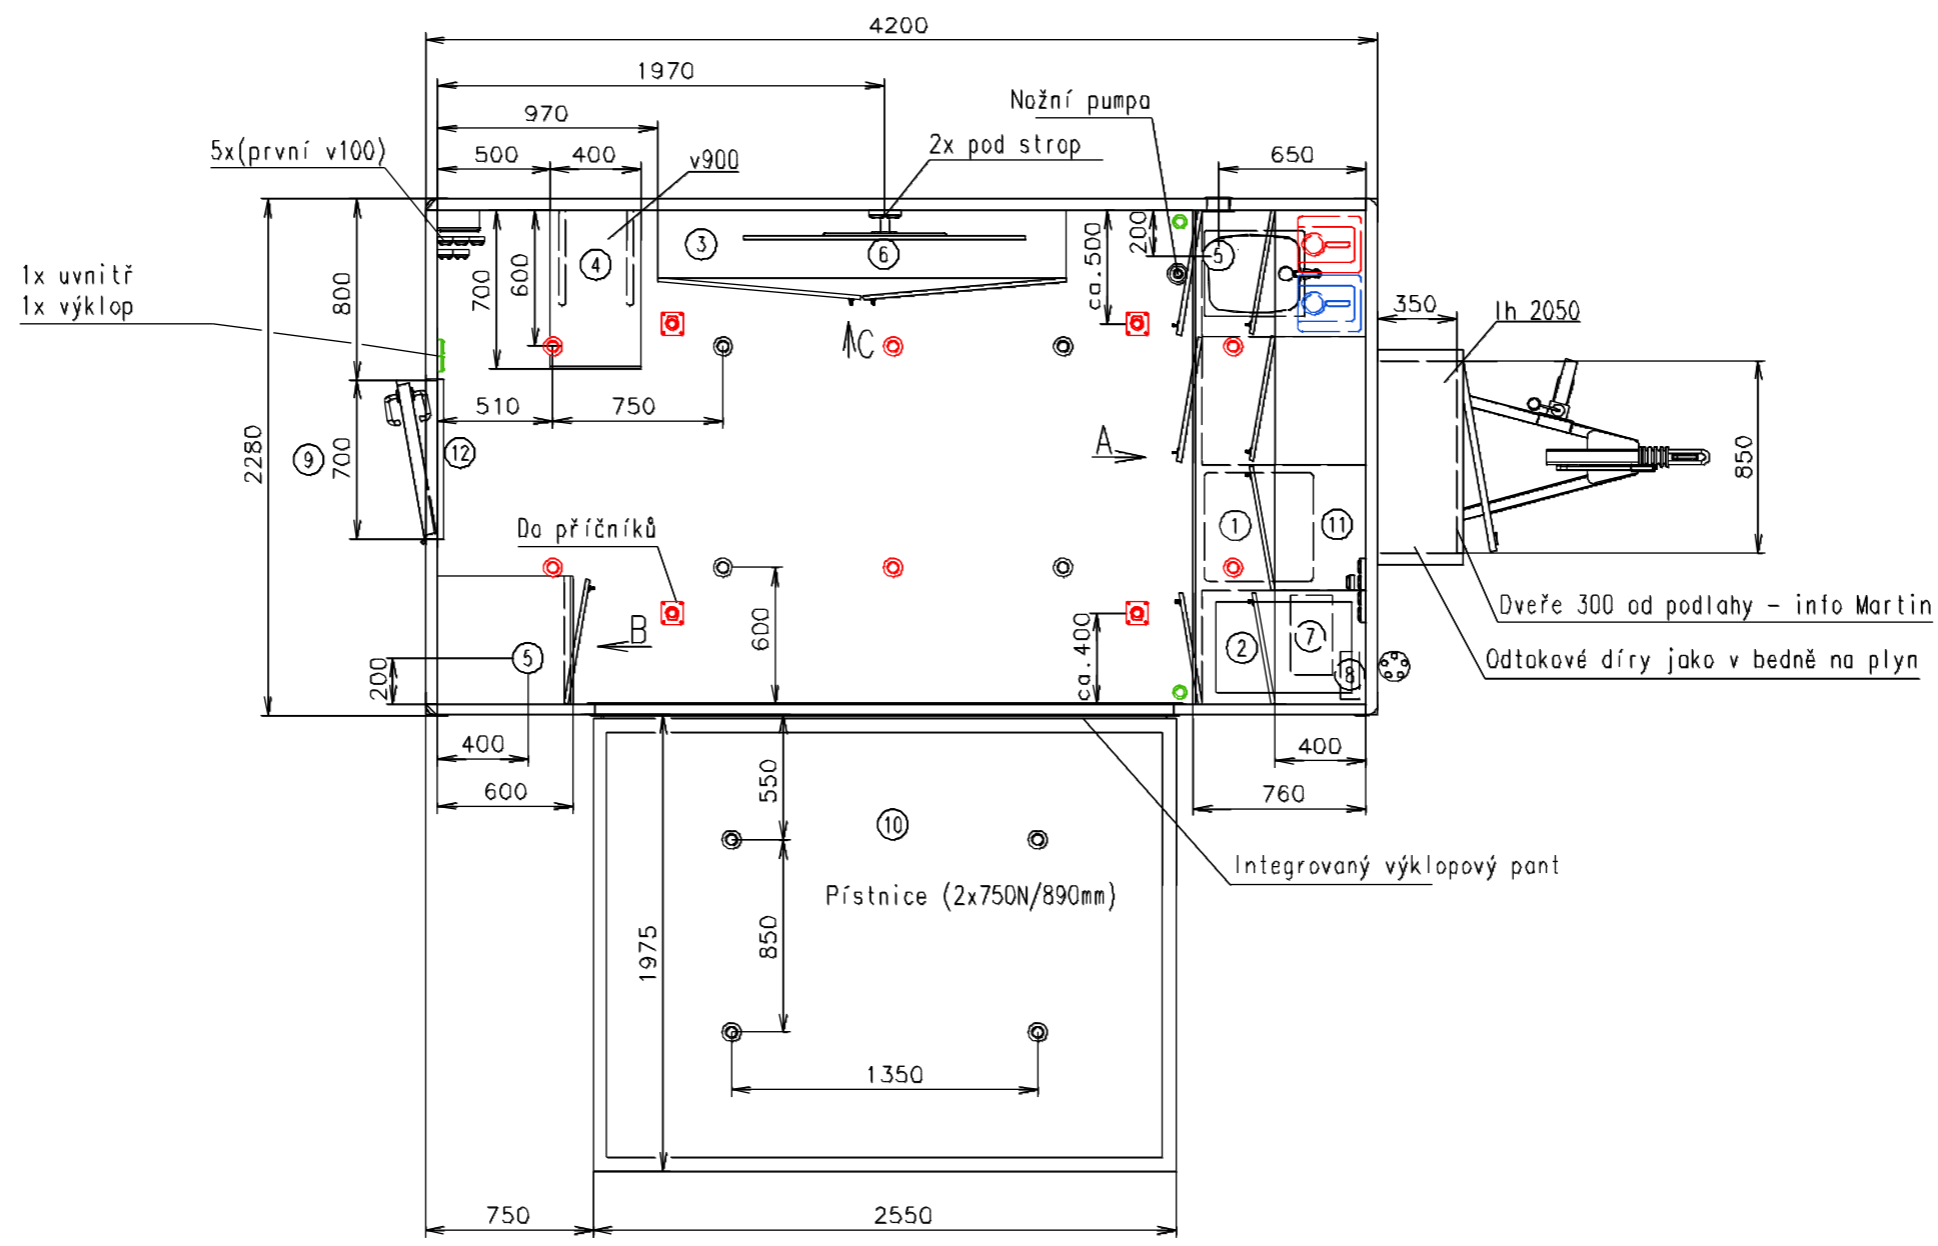

Přívodní hadice a kabely	
Vodovodní hadice:	✗
Odpadní hadice:	✗
Elektrický kabel:	✓ Schuco

Změny proti verzi 2021-42-2:  
- okapnice nastojata u výklopu

Stavaři panel -50

Topení 750W volně přibalit		Baterie pouze pro bodovky	
Vnitřní výška:	2200 mm	Celková hmotnost:	2000 kg
Barva:	RAL 9005 (lak)	Pohotovostní hmotnost-odhad:	1600 kg
Podlaha:	PVC Jupiter 142704	Vzdálenost středu kol od zadu:	2200 mm
Datum:	26.3.2015	Kola:	195/50 R13C

(Na 3D pohledech není zobrazena instalace vody a elektřiny)

Číslo výkresu: (1698-42-1)  
2021-42-3\_1/2 (WB-Hinz)

Přívodní hadice a kabely	
Vodovodní hadice:	✗
Odpadní hadice:	✗
Elektrický kabel:	✓ Schuco

- Elektrická přípojka (na přední stěně ca.1000 od země)(230V-16A) (projet do skříňky, dál přes prac. desku přímo nahoru pod strop - až za urovň rádusu)
- Zásuvka 230V
- Dvojzásuvka 230V
- Vypínač světel
- Rozvaděč (pod stropem)
- Bodovka (12V)
- Bodovka (12V) - Spezia - vestavná, natáčecí
- Díra v podlaze
- Nerezový kuchyňský dřez Alveus Basic 10 + baterie dřezová jednovtoková
- Kanystř 30l odpad
- Kanystř 30l voda
- Větračka ø120

Topení 750W volně přibalit

Poznámky: Venkovní LED osvětlení vozu + control box | Baterie pouze pro bodovky

Vnitřní výška:	2200 mm	Celková hmotnost:	2000 kg
Barva:	RAL 9005 (lak)	Pohotovostní hmotnost-odhad:	1600 kg
Podlaha:	PVC Jupiter 142704	Vzdálenost středu kol od zadu:	2200 mm
Datum:	26.3.2015	Kola:	195/50 R13C