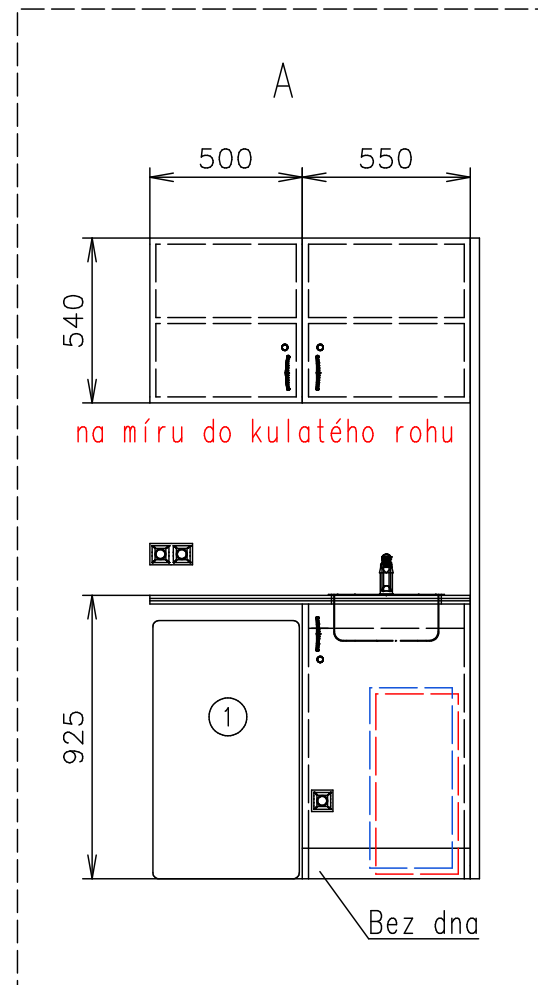

Přívodní hadice a kabely	
Vodovodní hadice:	✗
Odpadní hadice:	✗
Elektrický kabel:	✓

Nábytek od Truhlářství Dvořák:
- položka K4610-52 - komplet skříňky pohled A

Fólie ?

Poznámky: 4x kotvící oko na podlaze pro fixaci schodů - umístění dle těžiště

Vnitřní výška:	2100 mm	Celková hmotnost:	2000 kg
Barva:	RAL 9010 + folio	Pohotovostní hmotnost-odhad:	1600 kg
Podlaha:	PVC Supreme plus 005	Vzdálenost středu kol od zadu:	2540 mm
Datum:	9.10.2024	Kola:	155 R13

EUROWAGON

Číslo výkresu:

4610-52-1_1/2

(Na 3D pohledech není zobrazena instalace vody a elektřiny)

Přívodní hadice a kabely	
Vodovodní hadice:	✗
Odpadní hadice:	✗
Elektrický kabel:	✓

- Elektrická přípojka (na šasi)(230V-16A)
- Zásuvka 230V
- Dvozásuvka 230V
- Vypínač světel
- Rozvaděč (pod stropem)
- LED bodovka (12V)
- Topení WKL 753 (750W)

EUROWAGON

Číslo výkresu:
4610-52-1_2/2