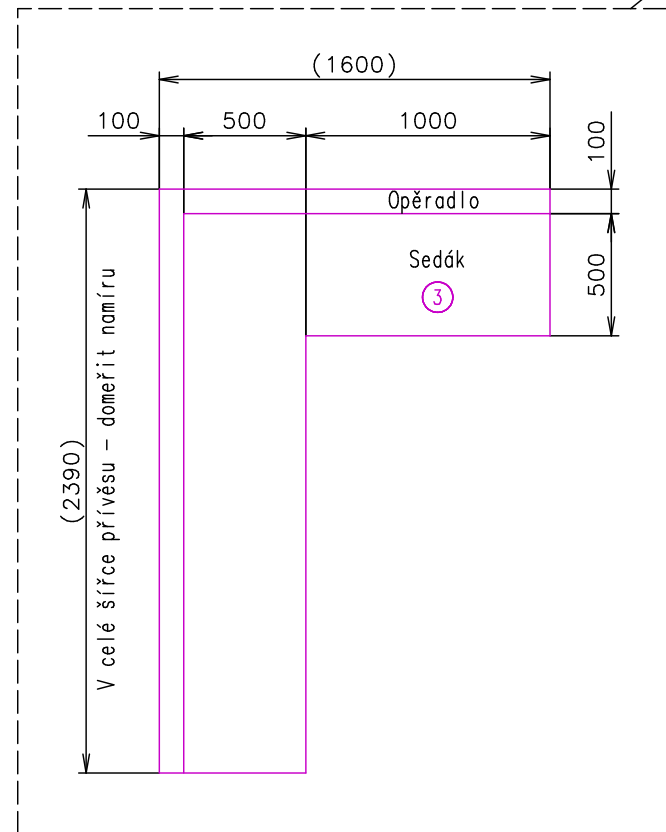

Přívodní hadice a kabely	
Vodovodní hadice:	✗
Odpadní hadice:	✗
Elektrický kabel:	✓

Nábytek od Truhlářství Dvořák:
- položka K4610-52 - komplet skříňky pohled A

Fólie ?

Poznámky: 4x kotvící oko na podlaze pro fixaci schodů - umístění dle těžiště

Vnitřní výška:	2100 mm	Celková hmotnost:	2000 kg
Barva:	RAL 9010 + folio	Pohotovostní hmotnost-odhad:	1600 kg
Podlaha:	PVC Supreme plus 005	Vzdálenost středu kol od zadu:	2540 mm
Datum:	9.10.2024	Kola:	155 R13

Typ Standard 2 krátká (SE úprava)

(Na 3D pohledech není zobrazena instalace vody a elektřiny)

Fólie ?

Poznámky: 4x kotvící oko na podlaze pro fixaci schodů - umístění dle těžiště

Vnitřní výška:	2100 mm	Celková hmotnost:	2000 kg
Barva:	RAL 9010 + folio	Pohotovostní hmotnost-odhad:	1600 kg
Podlaha:	PVC Supreme plus 005	Vzdálenost středu kol od zadu:	2540 mm
Datum:	9.10.2024	Kola:	155 R13

EUROWAGON

Číslo výkresu:
4610-52-1_2/2