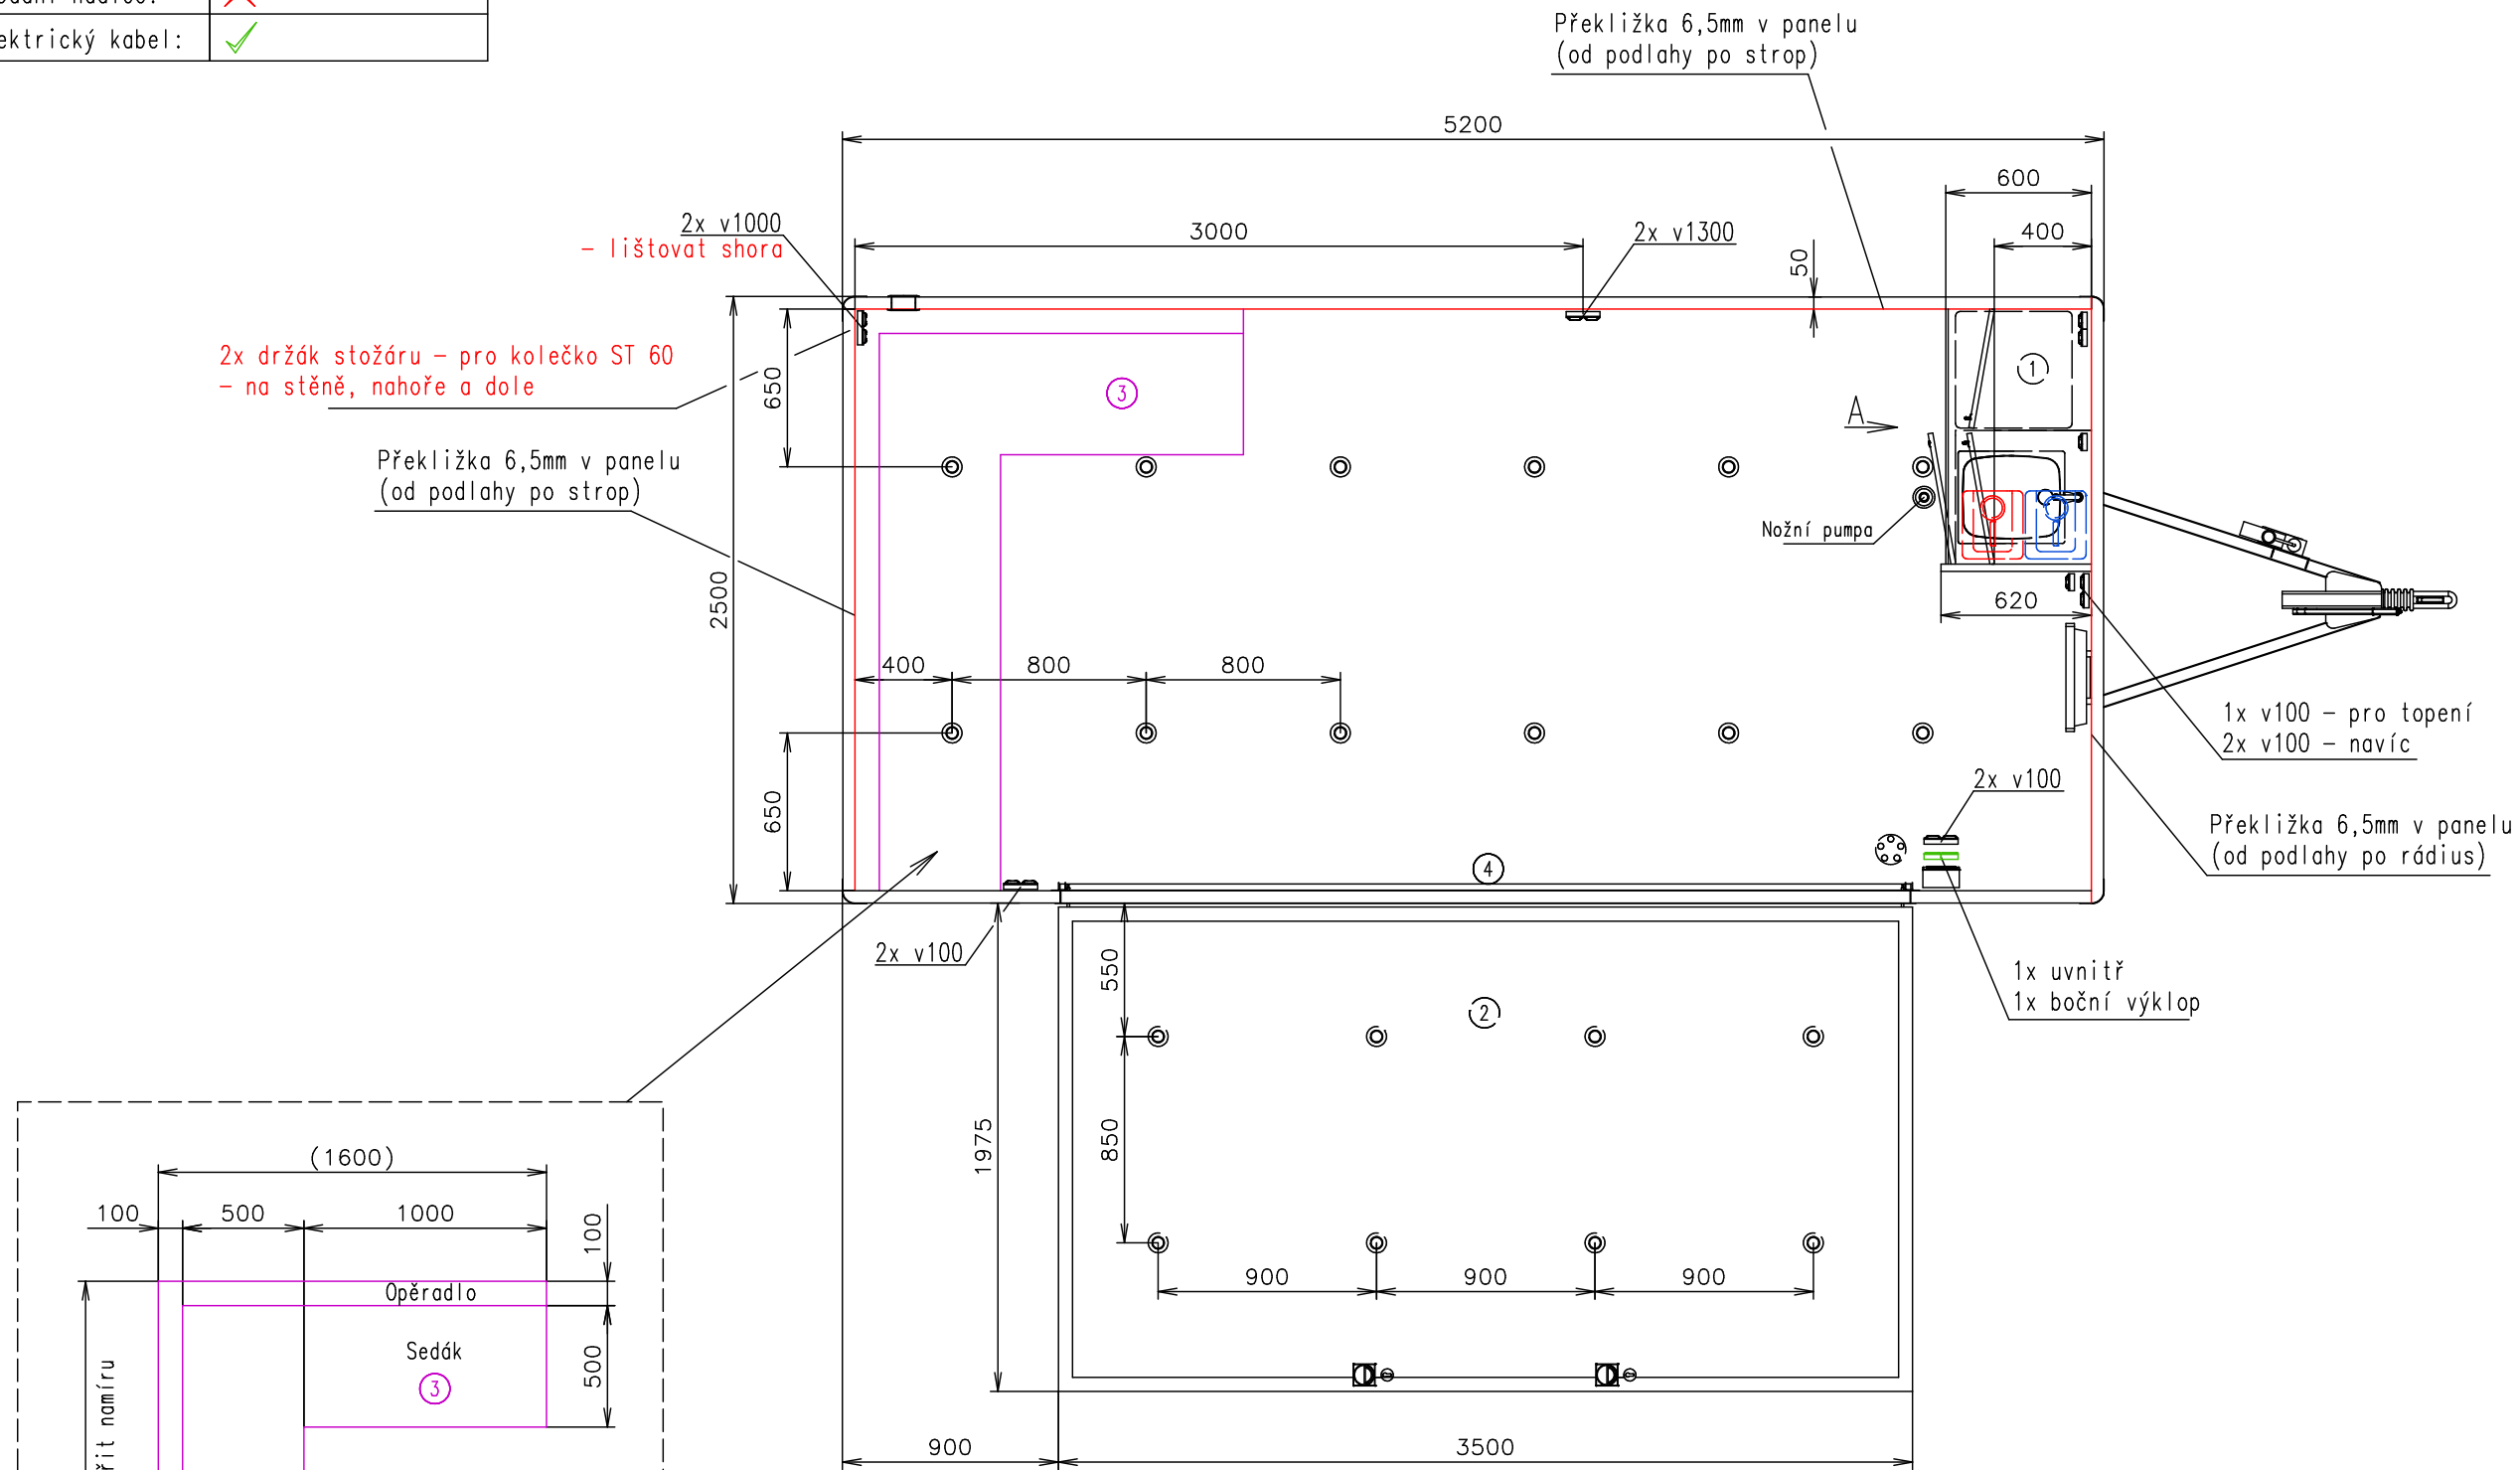

Přívodní hadice a kabely	
Vodovodní hadice:	✗
Odpadní hadice:	✗
Elektrický kabel:	✓

Nábytek od Truhlářství Dvořák:
- položka K4610-52 - komplet skříňky pohled A

Fólie ?

Poznámky: 4x kotvící oko na podlaze pro fixaci schodů - umístění dle těžiště

Vnitřní výška:	2100 mm	Celková hmotnost:	2000 kg
Barva:	RAL 9010 + folio	Pohotovostní hmotnost-odhad:	1600 kg
Podlaha:	PVC Supreme plus 005	Vzdálenost středu kol od zadu:	2540 mm
Datum:	9.10.2024	Kola:	155 R13

EUROWAGON

Číslo výkresu:

4610-52-1_1/2

(Na 3D pohledech není zobrazena instalace vody a elektřiny)

Přívodní hadice a kabely	
Vodovodní hadice:	✗
Odpadní hadice:	✗
Elektrický kabel:	✓

- Elektrická přípojka (na šasi)(230V-16A)
- Zásuvka 230V
- Dvozásuvka 230V
- Vypínač světel
- Rozvaděč (pod stropem)
- LED bodovka (12V)
- Topení WKL 753 (750W)

Typ Standard 2 krátká (SE úprava)

(Na 3D pohledech není zobrazena instalace vody a elektřiny)

Fólie ?

Poznámky: 4x kotvící oko na podlaze pro fixaci schodů - umístění dle těžiště

Vnitřní výška:	2100 mm	Celková hmotnost:	2000 kg
Barva:	RAL 9010 + folio	Pohotovostní hmotnost-odhad:	1600 kg
Podlaha:	PVC Supreme plus 005	Vzdálenost středu kol od zadu:	2540 mm
Datum:	9.10.2024	Kola:	155 R13