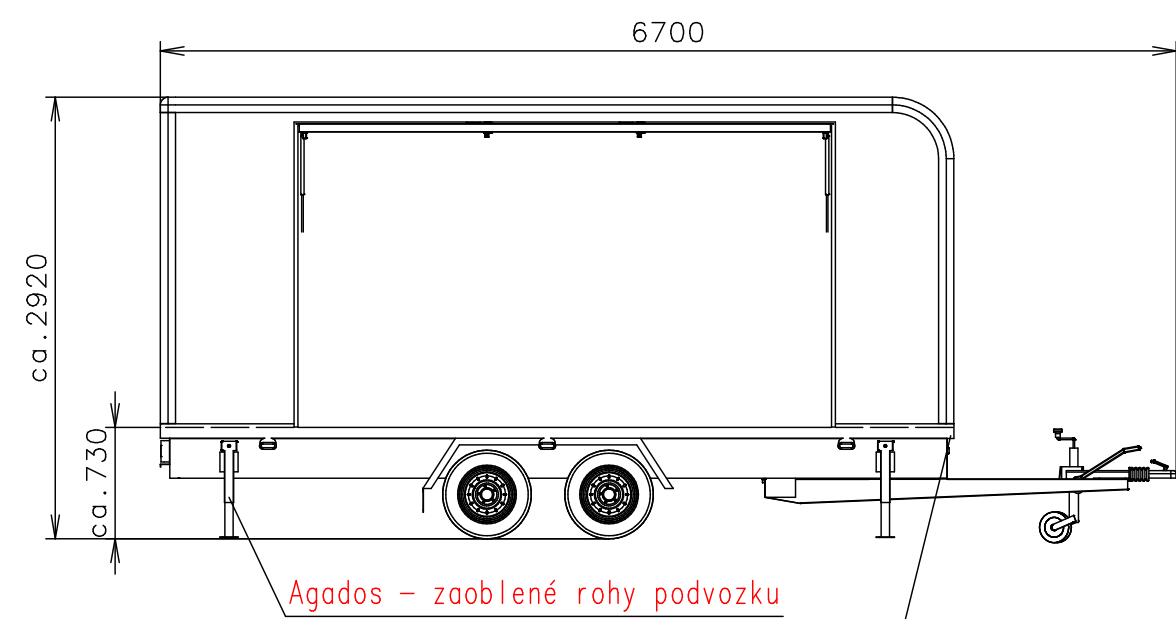

Vnitřní výška:	2100 mm	Celková hmotnost:	2000 kg
Barva:	RAL 9010 + folio	Pohotovostní hmotnost-odhad:	1600 kg
Podlaha:	PVC Supreme plus 005	Vzdálenost středu kol od zadu:	2540 mm
Datum:	9.10.2024	Kola:	155 R13

EUROWAGON

Číslo výkresu:

4610-52-1_1/2

(Na 3D pohledech není zobrazena instalace vody a elektřiny)

Přívodní hadice a kabely	
Vodovodní hadice:	✗
Odpadní hadice:	✗
Elektrický kabel:	✓

- Elektrická přípojka (na šasi)(230V-16A)
- Zásuvka 230V
- Dvozásuvka 230V
- Vypínač světel
- Rozvaděč (pod stropem)
- LED bodovka (12V)
- Topení WKL 753 (750W)

Typ Standard 2 krátká (SE úprava)

(Na 3D pohledech není zobrazena instalace vody a elektřiny)

Fólie ?

Poznámky: 4x kotvící oko na podlaze pro fixaci schodů - umístění dle těžiště

Vnitřní výška:	2100 mm	Celková hmotnost:	2000 kg
Barva:	RAL 9010 + folio	Pohotovostní hmotnost-odhad:	1600 kg
Podlaha:	PVC Supreme plus 005	Vzdálenost středu kol od zadu:	2540 mm
Datum:	9.10.2024	Kola:	155 R13