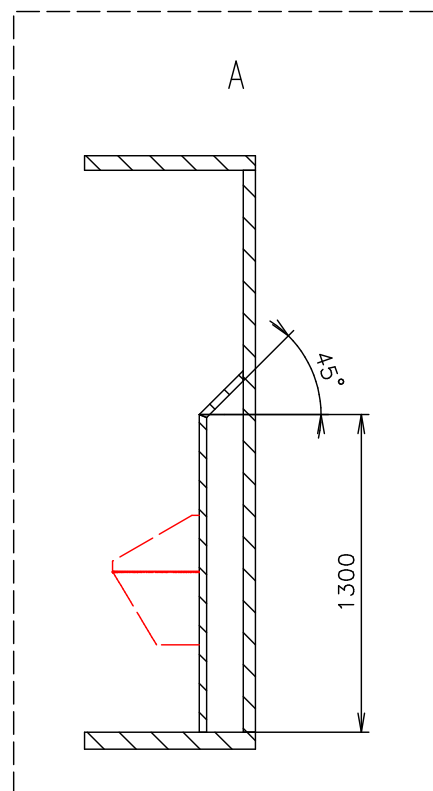

Přívodní hadice a kabely	
Vodovodní hadice:	✓
Odpadní hadice:	✓ 20 m
Elektrický kabel:	✓ Schuco

Vnitřní ø ca.40 mm + koncovka Storz "C"

(Na 3D pohledech není zobrazena instalace vody a elektřiny)

Přesné umístění čerpadla Sanicubic?

Pracovní desky - voděodolná kompaktní deska Egger v dekoru F636 ST15 METALLO TITANOVÉ MODRÉ

Poznámky: Inter. dveře + dělící příčky v černém dekoru 6515

Vnitřní výška:	2300 mm	Celková hmotnost:	2600 kg
Barva:	RAL 7042 (šedá) (laminát)	Pohotovostní hmotnost-odhad:	2100 kg
Podlaha:	PVC Supreme plus 110	Vzdálenost středu kol od zadu:	3240 mm
Datum:	18.3.2024	Kola:	165 R13C

Vnitřní výška:	2300 mm	Celková hmotnost:	2600 kg
Barva:	RAL 7042 (šedá) (laminát)	Pohotovostní hmotnost-odhad:	2100 kg
Podlaha:	PVC Supreme plus 110	Vzdálenost středu kol od zadu:	3240 mm
Datum:	18.3.2024	Kola:	165 R13C
<b>EUROWAGON</b>		Číslo výkresu: (WC3+1+5VIP-61)	4495-66-1_2/2 (Budde)