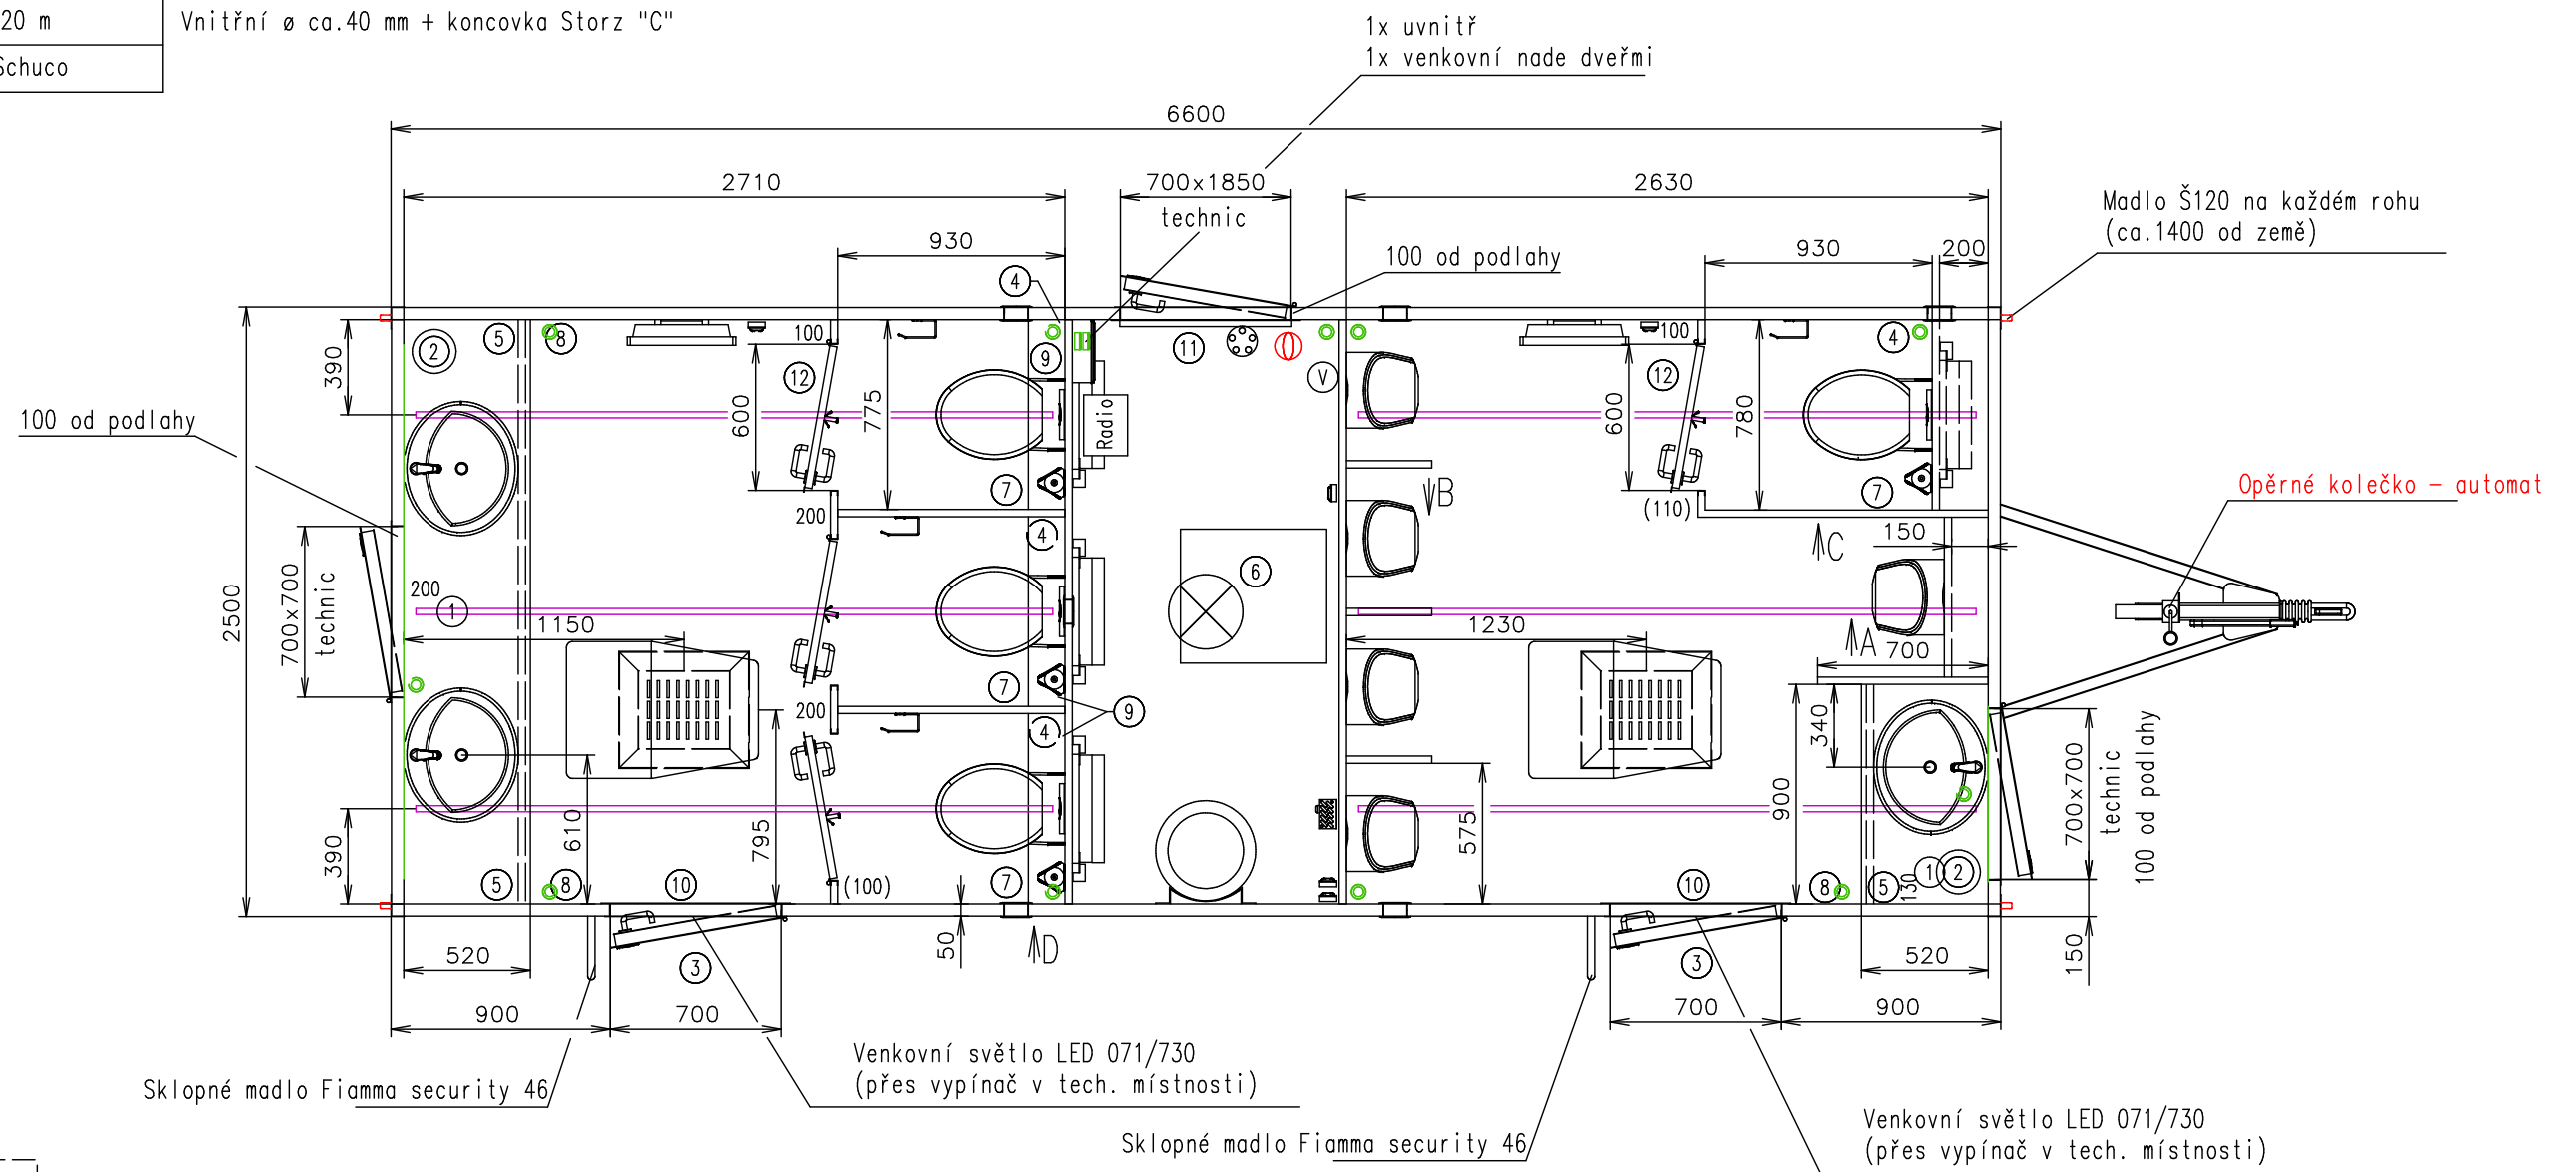

Přívodní hadice a kabely	
Vodovodní hadice:	✓
Odpadní hadice:	✓ 20 m
Elektrický kabel:	✓ Schuco

Vnitřní ø ca.40 mm + koncovka Storz "C"

(Na 3D pohledech není zobrazena instalace vody a elektřiny)

Přesné umístění čerpadla Sanicubic?

Pracovní desky - voděodolná kompaktní deska Egger v dekoru F636 ST15 METALLO TITANOVÉ MODRÉ

Poznámky: Inter. dveře + dělící příčky v černém dekoru 6515

Vnitřní výška:	2300 mm	Celková hmotnost:	2600 kg
Barva:	RAL 7042 (šedá) (laminát)	Pohotovostní hmotnost-odhad:	2100 kg
Podlaha:	PVC Supreme plus 110	Vzdálenost středu kol od zadu:	3240 mm
Datum:	18.3.2024	Kola:	165 R13C