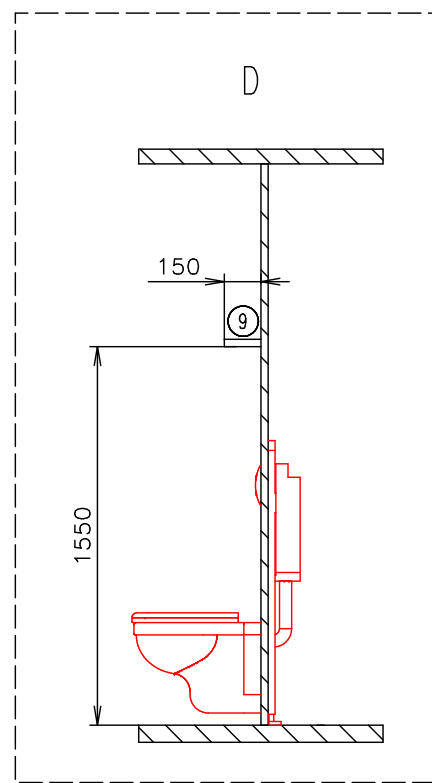

Přívodní hadice a kabely	
Vodovodní hadice:	✓
Odpadní hadice:	✓ 20 m
Elektrický kabel:	✓ Schuco

Vnitřní ø ca.40 mm + koncovka Storz "C"

(Na 3D pohledech není zobrazena instalace vody a elektřiny)

Přesné umístění čerpadla Sanicubic?

Pracovní desky - voděodolná kompaktní deska Egger v dekoru F636 ST15 METALLO TITANOVÉ MODRÉ

Poznámky: Inter. dveře + dělící příčky v černém dekoru 6515

Vnitřní výška:	2300 mm	Celková hmotnost:	2600 kg
Barva:	RAL 7042 (šedá) (laminát)	Pohotovostní hmotnost-odhad:	2100 kg
Podlaha:	PVC Supreme plus 110	Vzdálenost středu kol od zadu:	3240 mm
Datum:	18.3.2024	Kola:	165 R13C