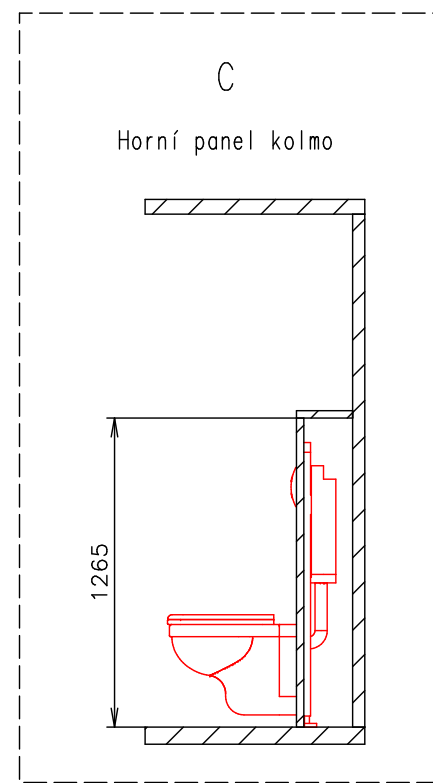

Přívodní hadice a kabely	
Vodovodní hadice:	✓
Odpadní hadice:	✓ 20 m
Elektrický kabel:	✓ Schuco

Vnitřní ø ca.40 mm + koncovka Storz "C"

(Na 3D pohledech není zobrazena instalace vody a elektřiny)

Přesné umístění čerpadla Sanicubic?

Pracovní desky - voděodolná kompaktní deska Egger v dekoru F636 ST15 METALLO TITANOVÉ MODRÉ

Poznámky: Inter. dveře + dělící příčky v černém dekoru 6515

Vnitřní výška:	2300 mm	Celková hmotnost:	2600 kg
Barva:	RAL 7042 (šedá) (laminát)	Pohotovostní hmotnost-odhad:	2100 kg
Podlaha:	PVC Supreme plus 110	Vzdálenost středu kol od zadu:	3240 mm
Datum:	18.3.2024	Kola:	165 R13C