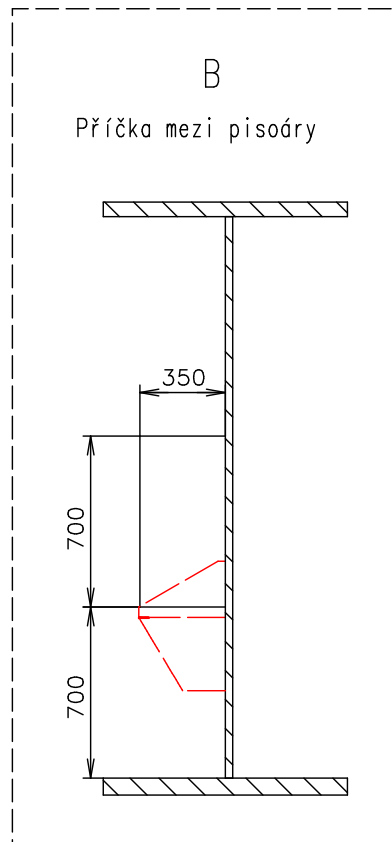

Přívodní hadice a kabely	
Vodovodní hadice:	✓
Odpadní hadice:	✓ 20 m
Elektrický kabel:	✓ Schuco

Vnitřní ø ca.40 mm + koncovka Storz "C"

(Na 3D pohledech není zobrazena instalace vody a elektřiny)

Přesné umístění čerpadla Sanicubic?

Pracovní desky - voděodolná kompaktní deska Egger v dekoru F636 ST15 METALLO TITANOVÉ MODRÉ

Poznámky: Inter. dveře + dělící příčky v černém dekoru 6515

Vnitřní výška:	2300 mm	Celková hmotnost:	2600 kg
Barva:	RAL 7042 (šedá) (laminát)	Pohotovostní hmotnost-odhad:	2100 kg
Podlaha:	PVC Supreme plus 110	Vzdálenost středu kol od zadu:	3240 mm
Datum:	18.3.2024	Kola:	165 R13C