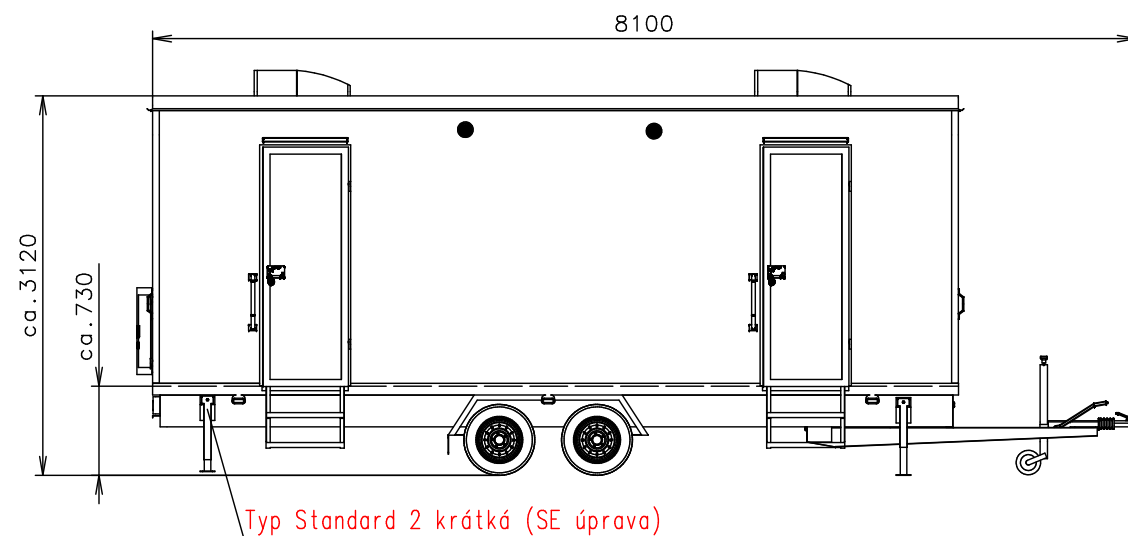

Přívodní hadice a kabely	
Vodovodní hadice:	✓
Odpadní hadice:	✓ 20 m
Elektrický kabel:	✓ Schuco

Vnitřní ø ca.40 mm + koncovka Storz "C"

- Ⓥ Přípojka na vodu 3/4" (přes podlahu-kartáče) + filtr + redukční ventil
- Ⓧ Elektrická přípojka (přes podlahu-kartáče) (400V-16A)
- Ⓛ Přípojka na odpad ø50 (přes podlahu)
- Ⓜ Zásuvka 230V
- Ⓜ Wypínač světel
- Ⓜ Rozvaděč (1200 od podlahy)
- Ⓧ LED světlo kulaté se senzorem
- LED pásek
- Ⓜ Topení (200W)
- Ⓜ Topení WKL 753 (750W)
- Ⓜ Střešní klimatizace Dometic FreshJet 2200
- Díra v podlaze
- Ⓧ Keramické zápusné umyvadlo Multi 1690 (550x470) + baterie umyvadlová sensorová Sanela (míchaná voda)
- Ⓧ WC závěsné (ø110) (závěsný rám, nádržka, tlačítko)
- Ⓧ Pisoár s oplachem Vitra Siko + sensorový oplach
- Ⓧ Bojler (30l) + míchání
- ↑ Věšák
- Ⓜ Větračka ø120
- Ⓧ WC štětka
- Ⓜ Držák toaletního papíru
- Zrcadlo (2200x850 a 720x850) + rám okolo
- ① Odpadkový koš
- ② Reproduktor – ve stropě
- ③ Výklopné schody Serena (zkrácené dveře, do futer zadlatat špalky 120x150)
- ④ Odpadkový koš závěsný – Newlcon Brabantia – matná ocel 3L
- ⑤ Automatický dávkovač mýdla Sanela SLDN 08E – bílý
- ⑥ Sanitární čerpadlo Sanicubic Classic 2
- ⑦ Zásobníky na hyg. pytlíky (nerezový) – typ?
- ⑧ Zásobník na papírové utěrky Tork 551100
- ⑨ Police (panel 25)
- ⑩ Dveře – klika venku sklopná Eurowagon, uvnitř standard, krátká FAB
- ⑪ Dveře – klika venku zápusná, uvnitř bez kliky, krátká FAB
- ⑫ Dveře interiérové – 120 pod, WC sada

(Na 3D pohledech není zobrazena instalace vody a elektřiny)

Přesné umístění čerpadla Sanicubic?

Pracovní desky – voděodolná kompaktní deska Egger v dekoru F636 ST15 METALLO TITANOVĚ MODRÉ

Poznámky: Inter. dveře + dělící příčky v černém dekoru 6515

Vnitřní výška:	2300 mm	Celková hmotnost:	2600 kg
Barva:	RAL 7042 (šedá) (laminát)	Pohotovostní hmotnost-odhad:	2100 kg
Podlaha:	PVC Supreme plus 110	Vzdálenost středu kol od zadu:	3240 mm
Datum:	18.3.2024	Kola:	165 R13C
EUROWAGON		Číslo výkresu: (WC3+1+5VIP-61)	4495-66-1_2/2 (Budde)