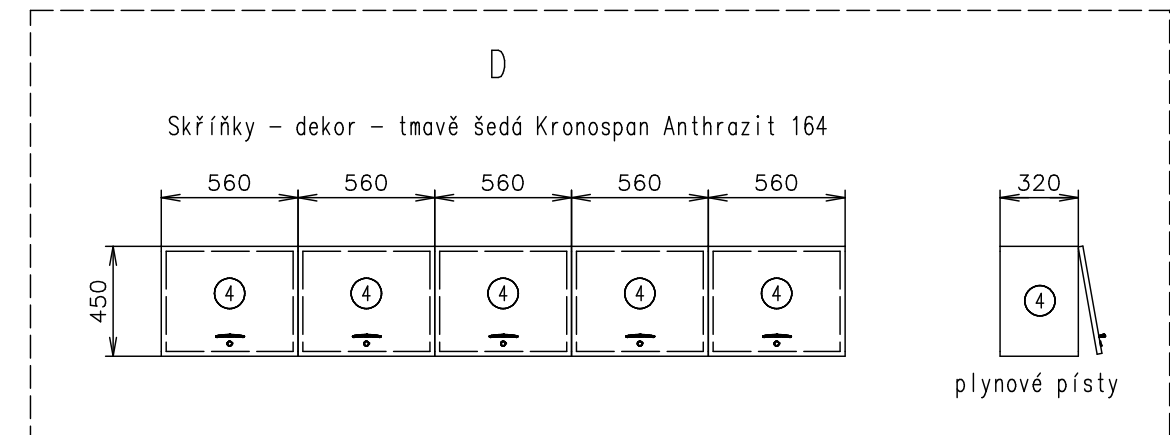

Přívodní hadice a kabely	
Vodovodní hadice:	✓ Geka
Odpadní hadice:	✓ Geka - 1"
Elektrický kabel:	✓

1. Poznámky:
2. Truhláři + finiš - zvážit hmotnost na oji před opláštěním
   - Dveřníci + truhláři - větráčky za el. spotřebiči - umístění? (info Martin)
   - Pravý bok - výztuhy pro boční panely | Panely - výztuhy ve stropě pro klimatizaci
   - Elektrikáři - digitální elektroměr v rozvaděči | Vchodové dveře bez okapnice

Vnitřní výška:	2200 mm	Celková hmotnost:	3500 kg
Barva:	RAL 9010	Pohotovostní hmotnost-odhad:	3450 kg
Podlaha:	PVC šedá	Vzdálenost středu kol od zadu:	4490 mm
Datum:	3.11.2023	Kola:	185 R14C

EUROWAGON

Číslo výkresu: (4285-73, 4123-66)
4377-89-1_2/3 (Walz)

(Na 3D pohledech není zobrazena instalace vody a elektřiny)