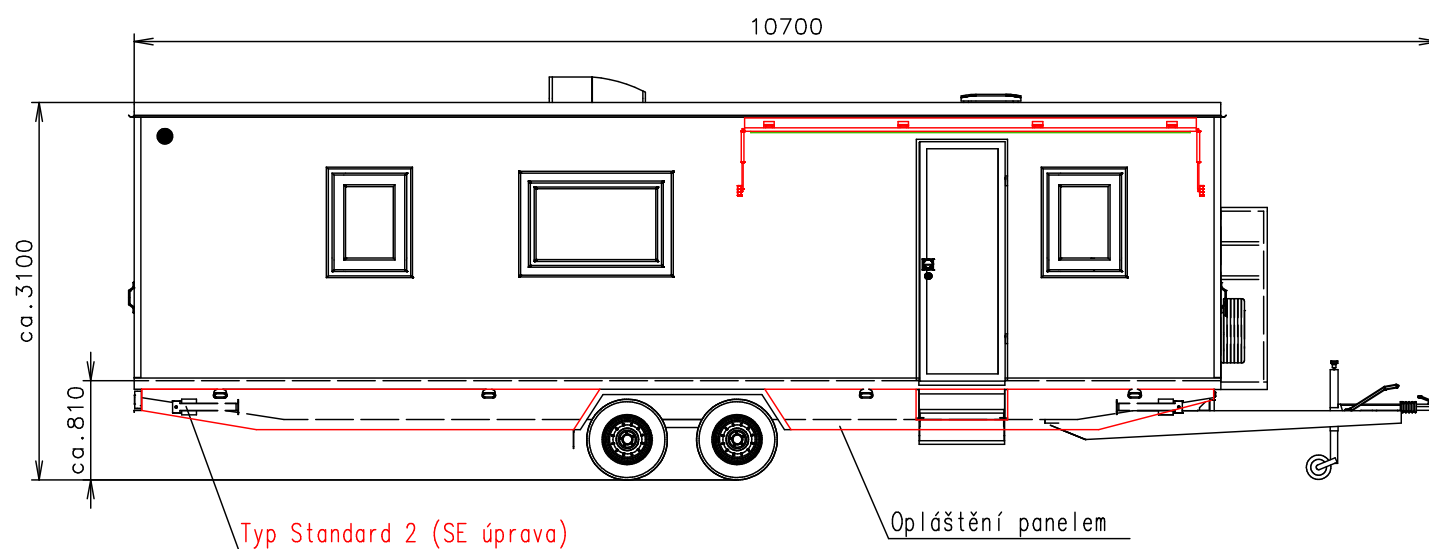

Přívodní hadice a kabely	
Vodovodní hadice:	✓ Geka
Odpadní hadice:	✓ Geka - 1"
Elektrický kabel:	✓

1. Poznámky:
2. Truhláři + finiš - zvážit hmotnost na oji před opláštěním
   - Dveřníci + truhláři - větráčky za el. spotřebiči - umístění? (info Martin)
   - Pravý bok - výztuhy pro boční panely | Panely - výztuhy ve stropě pro klimatizaci
   - Elektrikáři - digitální elektroměr v rozvaděči | Vchodové dveře bez okapnice

Vnitřní výška:	2200 mm	Celková hmotnost:	3500 kg
Barva:	RAL 9010	Pohotovostní hmotnost-odhad:	3450 kg
Podlaha:	PVC šedá	Vzdálenost středu kol od zadu:	4490 mm
Datum:	3.11.2023	Kola:	185 R14C

EUROWAGON

Číslo výkresu: (4285-73, 4123-66)
4377-89-1_2/3 (Walz)

(Na 3D pohledech není zobrazena instalace vody a elektřiny)