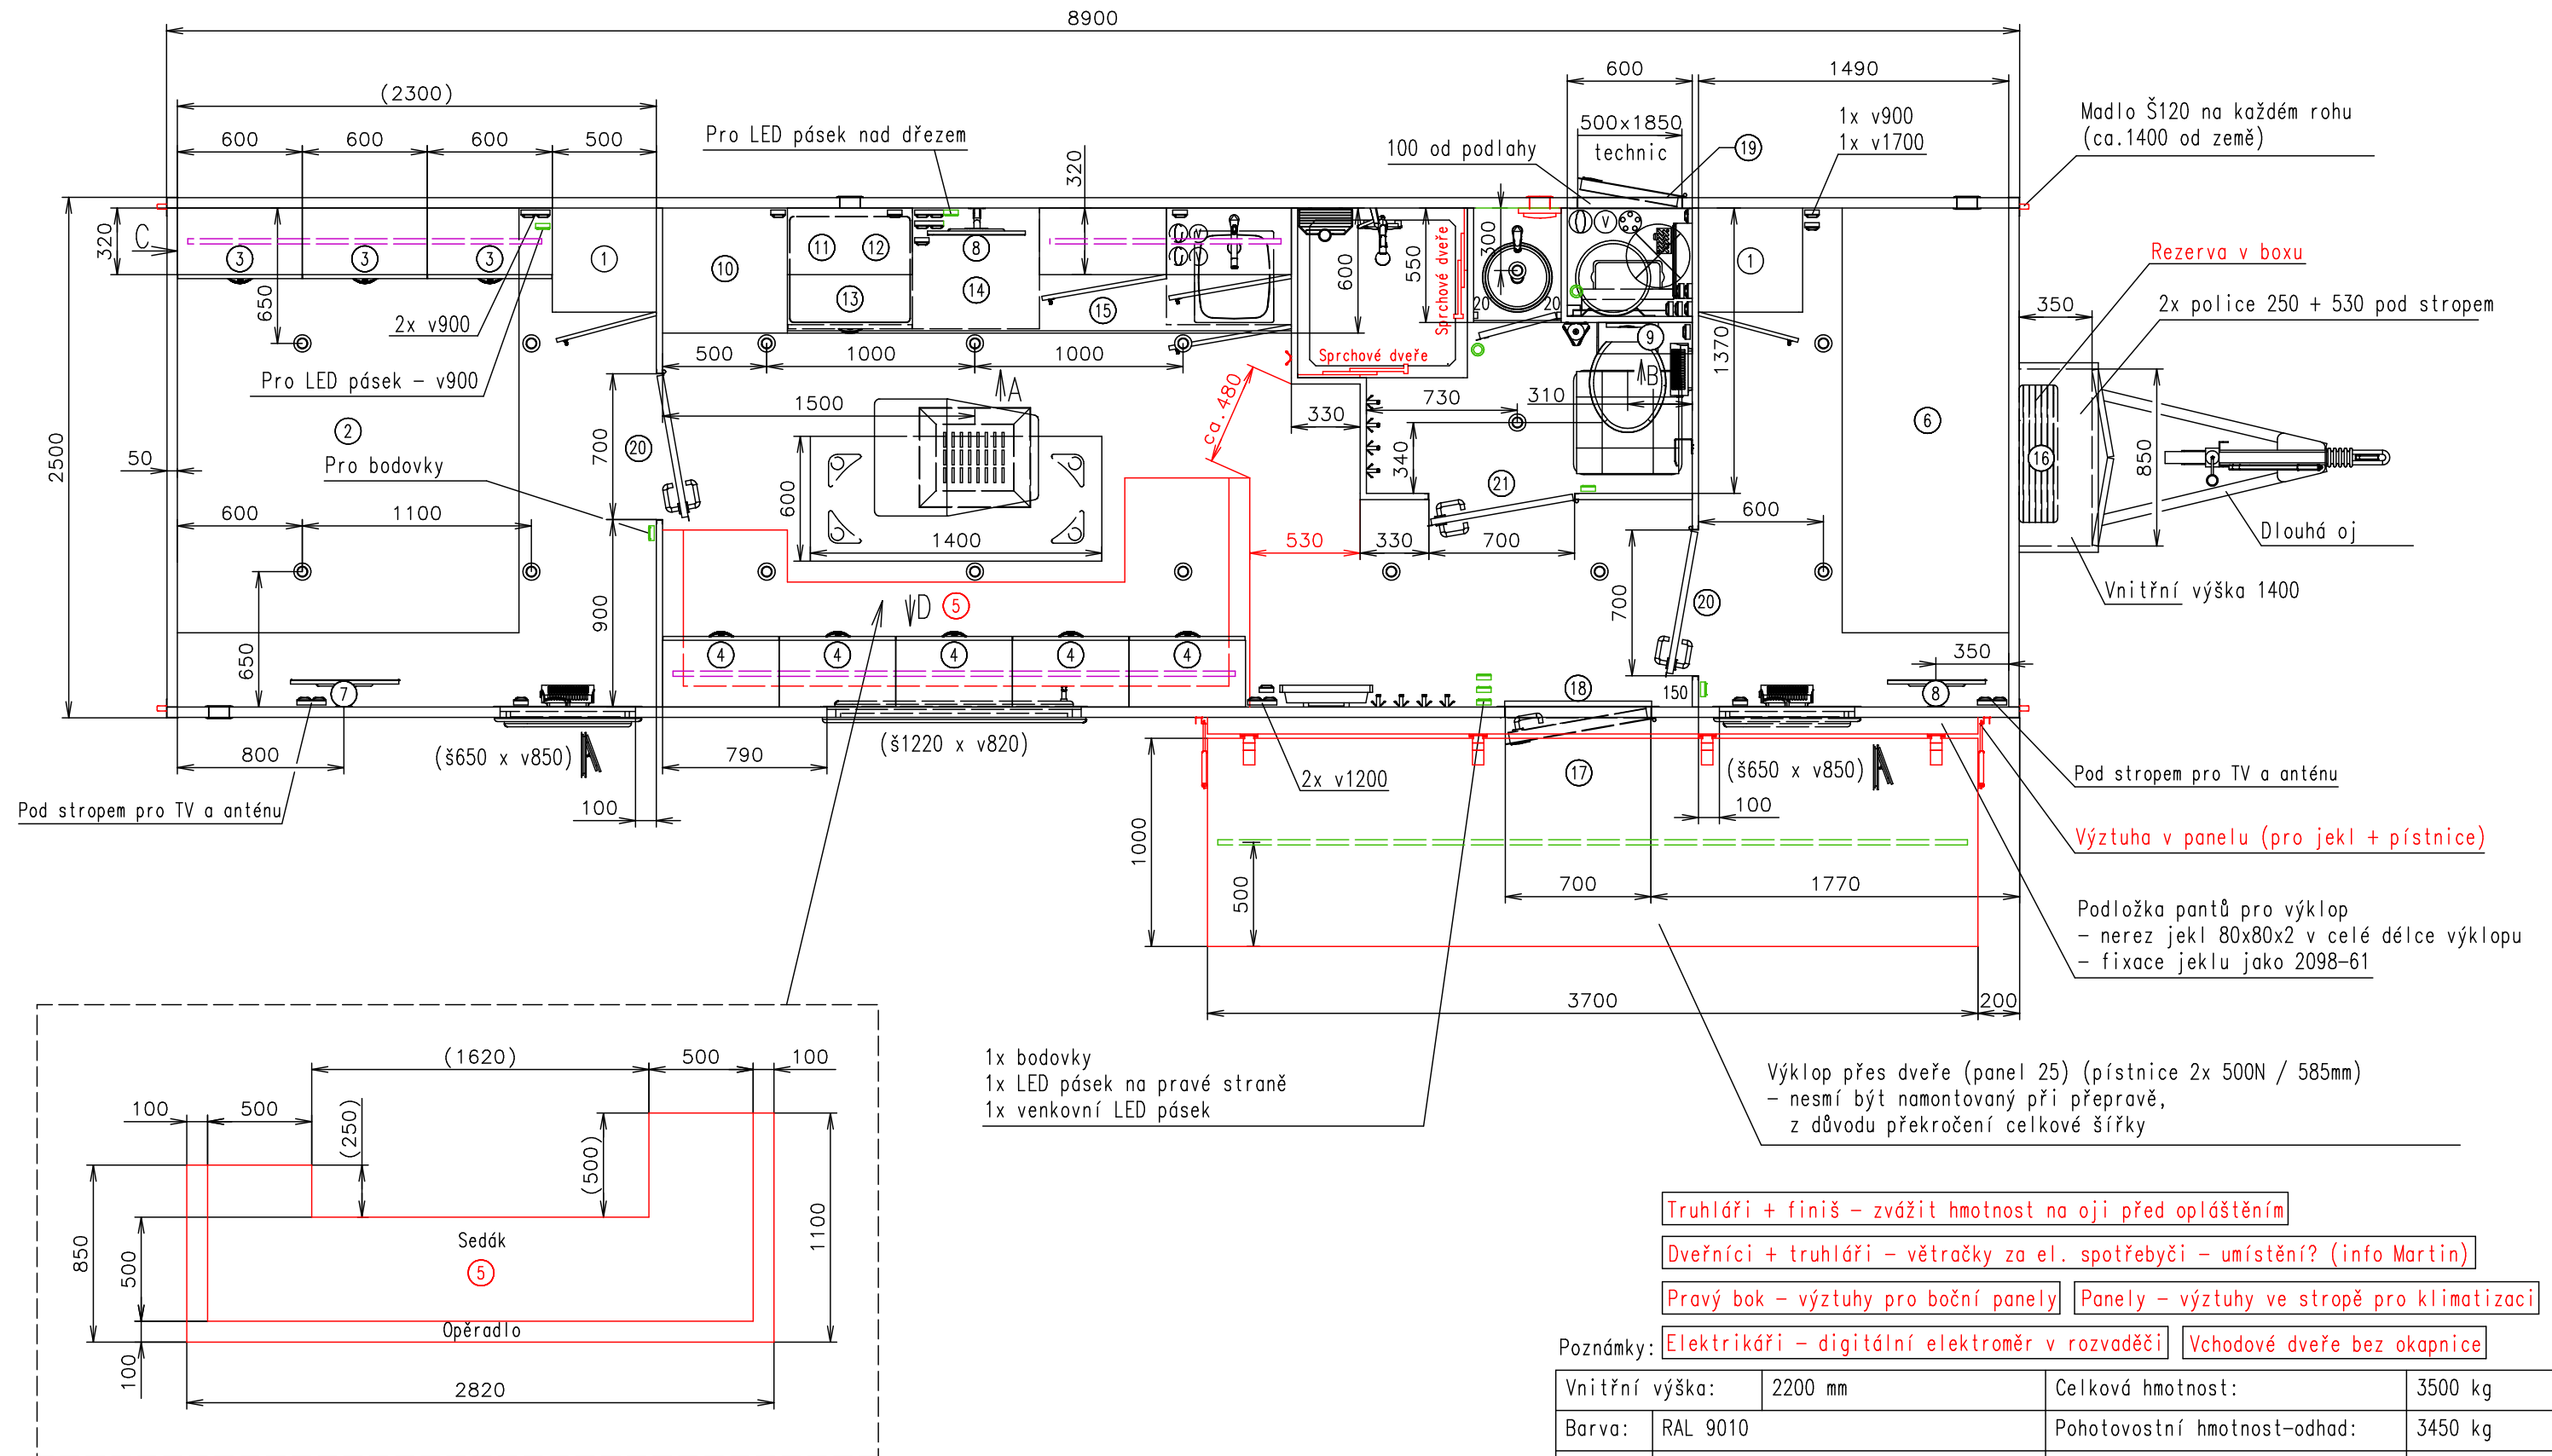

Přívodní hadice a kabely	
Vodovodní hadice:	✓ Geka
Odpadní hadice:	✓ Geka - 1"
Elektrický kabel:	✓

Nábytek od Truhlářství Dvořák:
 - položka K4377-89 - komplet skříňky v kuchyni
 - samostatné položky kusovníku - stůl, skříňě a skříňky v ložnicích, horní skříňky nad lavicí, postele

Poznámky: Elektrikáři - digitální elektroměr v rozvaděči Vchodové dveře bez okapnice

Vnitřní výška:	2200 mm	Celková hmotnost:	3500 kg
Barva:	RAL 9010	Pohotovostní hmotnost-odhad:	3450 kg
Podlaha:	PVC šedá	Vzdálenost středu kol od zadu:	4490 mm
Datum:	3.11.2023	Kola:	185 R14C

EUROWAGON

Číslo výkresu: (4285-73, 4123-66)
 4377-89-1_1/3 (Walz)

(Na 3D pohledech není zobrazena instalace vody a elektřiny)

Přívodní hadice a kabely	
Vodovodní hadice:	✓ Geka
Odpadní hadice:	✓ Geka - 1"
Elektrický kabel:	✓

Vnitřní výška:	2200 mm	Celková hmotnost:	3500 kg
Barva:	RAL 9010	Pohotovostní hmotnost-odhad:	3450 kg
Podlaha:	PVC šedá	Vzdálenost středu kol od zadu:	4490 mm
Datum:	3.11.2023	Kola:	185 R14C

EUROWAGON

Číslo výkresu: (4285-73, 4123-66)
4377-89-1_2/3 (Walz)