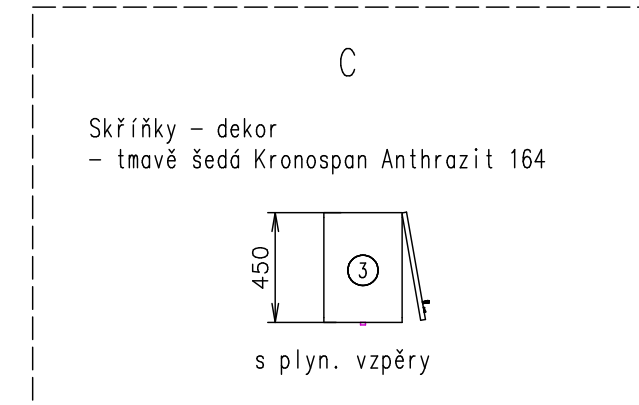

Přívodní hadice a kabely	
Vodovodní hadice:	✓ Geka
Odpadní hadice:	✓ Geka - 1"
Elektrický kabel:	✓

1. Poznámky:
2. Truhláři + finiš - zvážit hmotnost na oji před opláštěním
   - Dveřníci + truhláři - větráčky za el. spotřebiči - umístění? (info Martin)
   - Pravý bok - výztuhy pro boční panely | Panely - výztuhy ve stropě pro klimatizaci
   - Elektrikáři - digitální elektroměr v rozvaděči | Vchodové dveře bez okapnice

Vnitřní výška:	2200 mm	Celková hmotnost:	3500 kg
Barva:	RAL 9010	Pohotovostní hmotnost-odhad:	3450 kg
Podlaha:	PVC šedá	Vzdálenost středu kol od zadu:	4490 mm
Datum:	3.11.2023	Kola:	185 R14C

EUROWAGON

Číslo výkresu: (4285-73, 4123-66)
4377-89-1_2/3 (Walz)

(Na 3D pohledech není zobrazena instalace vody a elektřiny)