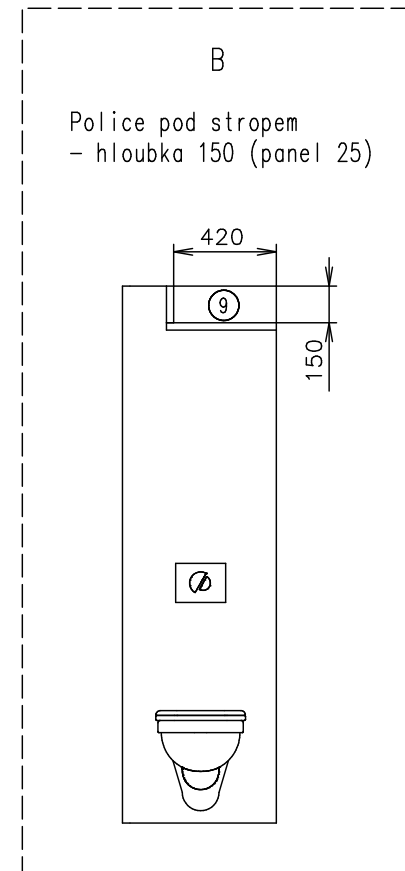

Přívodní hadice a kabely	
Vodovodní hadice:	✓ Geka
Odpadní hadice:	✓ Geka - 1"
Elektrický kabel:	✓

1. Poznámky:
2. Truhláři + finiš - zvážit hmotnost na oji před opláštěním
   - Dveřníci + truhláři - větráčky za el. spotřebiči - umístění? (info Martin)
   - Pravý bok - výztuhy pro boční panely | Panely - výztuhy ve stropě pro klimatizaci
   - Elektrikáři - digitální elektroměr v rozvaděči | Vchodové dveře bez okapnice

Vnitřní výška:	2200 mm	Celková hmotnost:	3500 kg
Barva:	RAL 9010	Pohotovostní hmotnost-odhad:	3450 kg
Podlaha:	PVC šedá	Vzdálenost středu kol od zadu:	4490 mm
Datum:	3.11.2023	Kola:	185 R14C

EUROWAGON

Číslo výkresu: (4285-73, 4123-66)
4377-89-1_2/3 (Walz)

(Na 3D pohledech není zobrazena instalace vody a elektřiny)