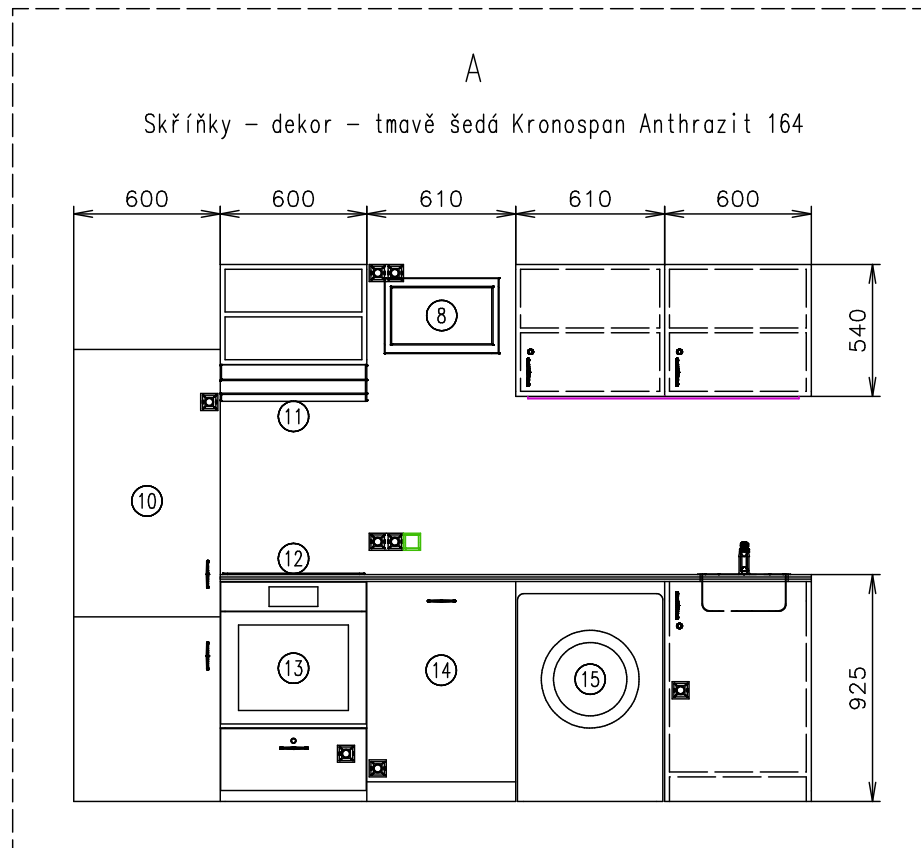

Přívodní hadice a kabely	
Vodovodní hadice:	✓ Geka
Odpadní hadice:	✓ Geka - 1"
Elektrický kabel:	✓

1. Poznámky:
2. Truhláři + finiš - zvážit hmotnost na oji před opláštěním
   - Dveřníci + truhláři - větráčky za el. spotřebiči - umístění? (info Martin)
   - Pravý bok - výztuhy pro boční panely | Panely - výztuhy ve stropě pro klimatizaci
   - Elektrikáři - digitální elektroměr v rozvaděči | Vchodové dveře bez okapnice

Vnitřní výška:	2200 mm	Celková hmotnost:	3500 kg
Barva:	RAL 9010	Pohotovostní hmotnost-odhad:	3450 kg
Podlaha:	PVC šedá	Vzdálenost středu kol od zadu:	4490 mm
Datum:	3.11.2023	Kola:	185 R14C

EUROWAGON

Číslo výkresu: (4285-73, 4123-66)
4377-89-1_2/3 (Walz)

(Na 3D pohledech není zobrazena instalace vody a elektřiny)