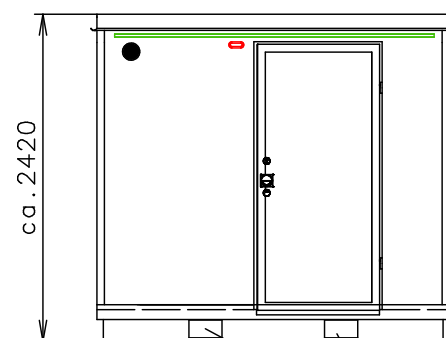

Přívodní hadice a kabely	
Vodovodní hadice:	✓
Odpadní hadice:	✗
Elektrický kabel:	✓

Magnetická aretace externích dveří

Záchranná šňůra - uvnitř místnosti s WC po obvodu 500mm od podlahy, + červené světlo vedle venkovních dveří zvenku - provedení jako 1715-22

Poznámky: RAL 7042 - boky, čela, vnitřní příčky (oboustraně) a strop (zvenitř)  
RAL 9010 - strop (zvenku)

Vnitřní výška:	2100 mm	Celková hmotnost:	-
Barva:	RAL 7042 (laminát) (šedá)	Pohotovostní hmotnost-odhad:	-
Podlaha:	PVC Supreme plus 110	Vzdálenost středu kol od zadu:	-
Datum:	20.11.2023	Kola:	-

**EUROWAGON**

Číslo výkresu:  
4265-26-1 EWK\_1/2 (HADO)

(Na 3D pohledech není zobrazena instalace vody a elektřiny)

Přívodní hadice a kabely	
Vodovodní hadice:	✓
Odpadní hadice:	✗
Elektrický kabel:	✓

- Ⓧ Přípojka na vodu 3/4" (přes stěnu – kartáče)  
+ filtr + redukční ventil
- Ⓧ Elektrická přípojka (přes stěnu–kartáče)  
(230V–16A)
- Ⓧ Přípojka na odpad ø110 (přes stěnu)
- Ⓧ Zásuvka 230V
- Ⓧ Rozvaděč (1200 od podlahy)
- Ⓧ LED bodovka (12V)
- Venkovní LED RGB pásek
- Ⓧ Topení (500W)
- Ⓧ Topení (200W)

Magnetická aretace externích dveří

Záchranná šňůra – uvnitř místnosti s WC po obvodu 500mm od podlahy,  
+ červené světlo vedle venkovních dveří zvenku – provedení jako 1715–22

RAL 7042 – boky, čela, vnitřní příčky (oboustraně) a strop (zvenitř)  
RAL 9010 – strop (zvenku)