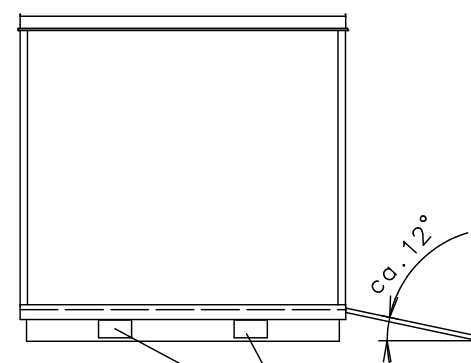

Kapsy pro vysokozdvizný vozík

Kapsy pro vysokozdvizný vozík

(Na 3D pohledech není zobrazena instalace vody a elektřiny)

- Ⓧ Díra v podlaze
- Ⓧ Keramické invalidní umyvadlo Kolo (650x560)
  + invalidní baterie s dlouhým ramínkem (pouze studená voda)
- Ⓧ WC závěsné (ø110) (závěsný rám, nádržka, tlačítko)
- Ⓧ Větračka ø120
- Ⓧ WC štětka
- Ⓧ Věšák
- Zrcadlo (700 x v1000) (600 od podlahy)
- ① Sklopný přebalovací pult (jako 3421–37)
- ② Osoušeč rukou – Sanela SLO 02M
  – kabeláž přímo do rozvaděče, umístění – výška dle návodu
- ③ Rampa pro postižené EW (š1200 x d1000)
  panel 60 + alu slzička + bezpečnostní lemy
- ④ Zásobník na toaletní papír Tork Jumbo (554000)
- ⑤ Dveře – Typ 17 – klika venku standard, uvnitř standard, ukazatel, krátká FAB
- ⑥ Dveře – klika venku zápusťná, uvnitř bez kliky, krátká FAB

Magnetická aretace externích dveří

Záchranná šňůra – uvnitř místnosti s WC po obvodu 500mm od podlahy,
+ červené světlo vedle venkovních dveří zvenku – provedení jako 1715–22

RAL 7042 – boky, čela, vnitřní příčky (oboustraně) a strop (zvenitř)
RAL 9010 – strop (zvenku)

Poznámky:

Vnitřní výška:	2100 mm	Celková hmotnost:	–
Barva:	RAL 7042 (laminát) (šedá)	Pohotovostní hmotnost–odhad:	–
Podlaha:	PVC Supreme plus 110	Vzdálenost středu kol od zadu:	–
Datum:	20.11.2023	Kola:	–

EUROWAGON

Číslo výkresu:

4265–26–1 EWK_2/2 (HADO)