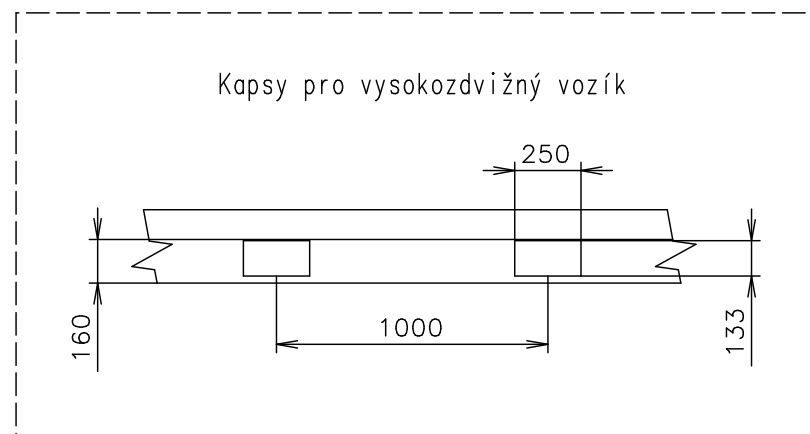

Přívodní hadice a kabely	
Vodovodní hadice:	✓
Odpadní hadice:	✗
Elektrický kabel:	✓

Magnetická aretace externích dveří

Záchranná šňůra - uvnitř místnosti s WC po obvodu 500mm od podlahy, + červené světlo vedle venkovních dveří zvenku - provedení jako 1715-22

Poznámky: RAL 7042 - boky, čela, vnitřní příčky (oboustraně) a strop (zvenitř)  
RAL 9010 - strop (zvenku)

Vnitřní výška:	2100 mm	Celková hmotnost:	-
Barva:	RAL 7042 (laminát) (šedá)	Pohotovostní hmotnost-odhad:	-
Podlaha:	PVC Supreme plus 110	Vzdálenost středu kol od zadu:	-
Datum:	20.11.2023	Kola:	-

**EUROWAGON**

Číslo výkresu:  
4265-26-1 EWK\_1/2 (HADO)

(Na 3D pohledech není zobrazena instalace vody a elektřiny)

Přívodní hadice a kabely	
Vodovodní hadice:	✓
Odpadní hadice:	✗
Elektrický kabel:	✓

- Ⓧ Přípojka na vodu 3/4" (přes stěnu – kartáče)  
+ filtr + redukční ventil
- Ⓧ Elektrická přípojka (přes stěnu–kartáče)  
(230V–16A)
- Ⓧ Přípojka na odpad ø110 (přes stěnu)
- Ⓧ Zásuvka 230V
- Ⓧ Rozvaděč (1200 od podlahy)
- Ⓧ LED bodovka (12V)
- Venkovní LED RGB pásek
- Ⓧ Topení (500W)
- Ⓧ Topení (200W)