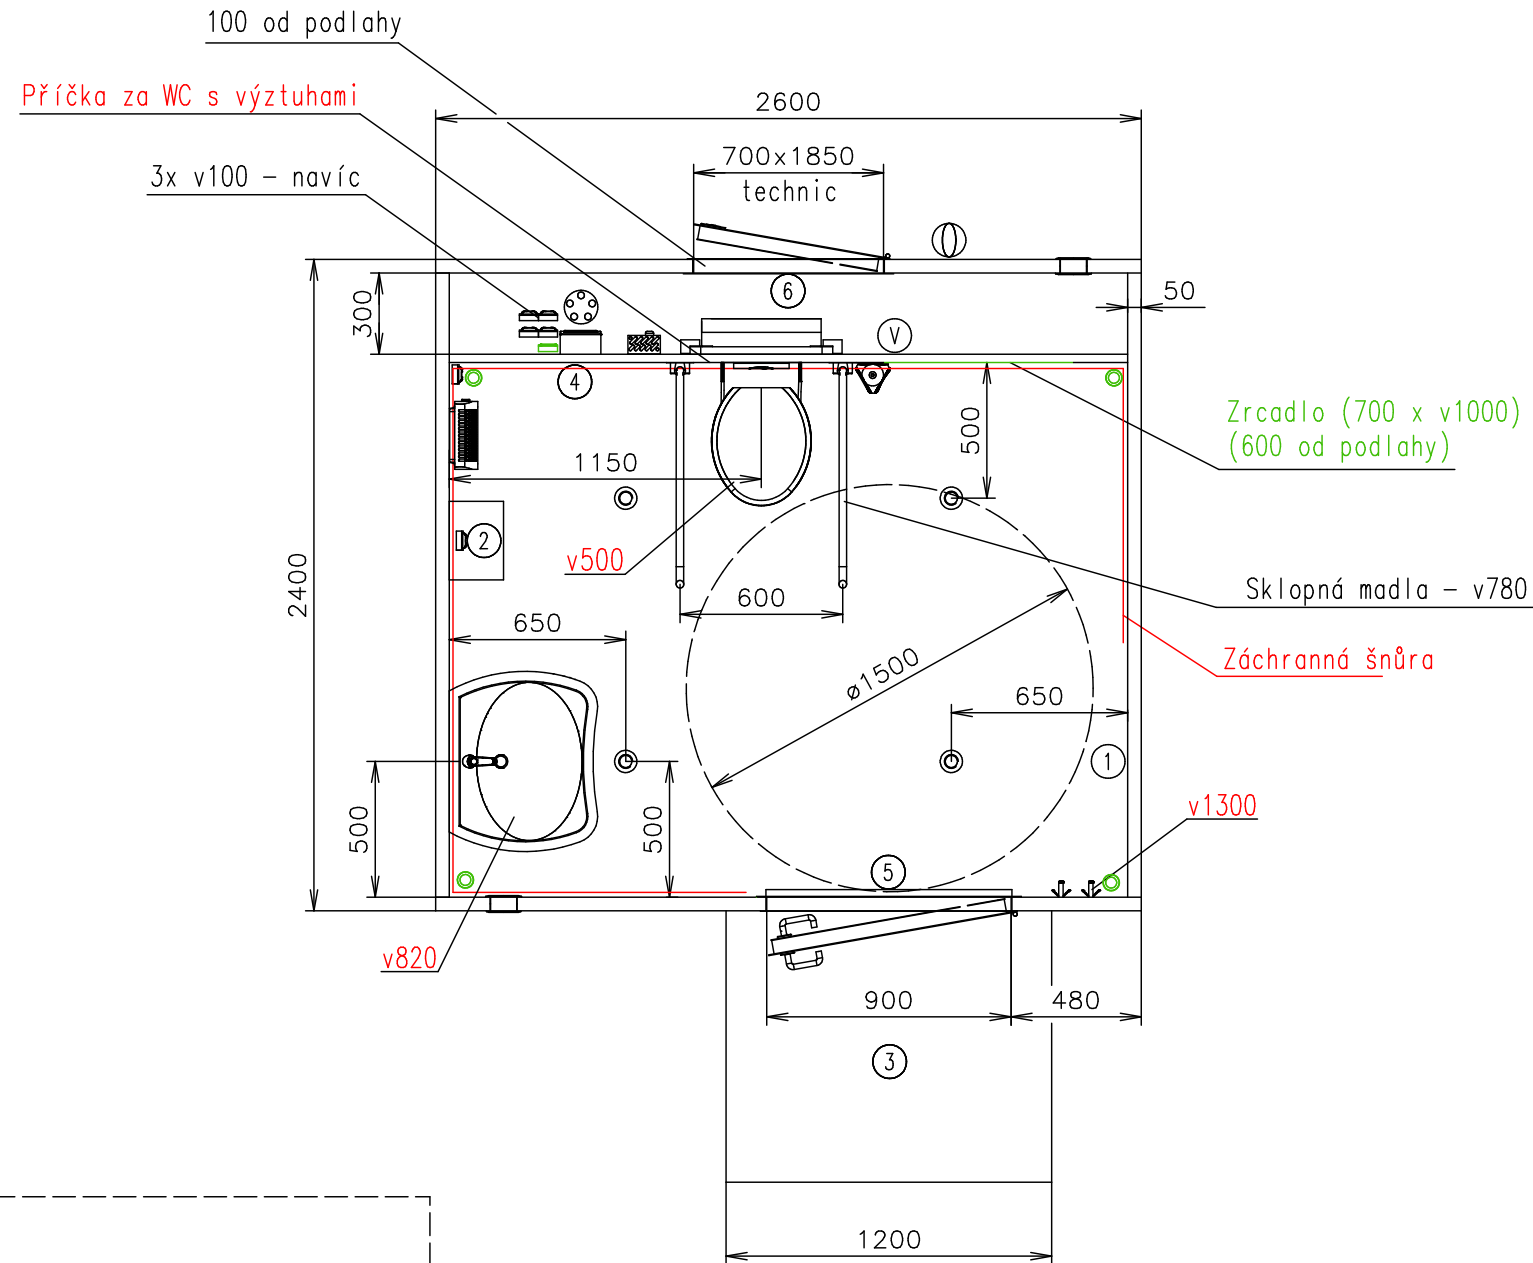

Přívodní hadice a kabely	
Vodovodní hadice:	✓
Odpadní hadice:	✗
Elektrický kabel:	✓

Magnetická aretace externích dveří

Záchranná šňůra - uvnitř místnosti s WC po obvodu 500mm od podlahy, + červené světlo vedle venkovních dveří zvenku - provedení jako 1715-22

Poznámky: RAL 7042 - boky, čela, vnitřní příčky (oboustraně) a strop (zvenitř)  
RAL 9010 - strop (zvenku)

Vnitřní výška:	2100 mm	Celková hmotnost:	-
Barva:	RAL 7042 (laminát) (šedá)	Pohotovostní hmotnost-odhad:	-
Podlaha:	PVC Supreme plus 110	Vzdálenost středu kol od zadu:	-
Datum:	20.11.2023	Kola:	-

**EUROWAGON**

Číslo výkresu:  
4265-26-1 EWK\_1/2 (HADO)

(Na 3D pohledech není zobrazena instalace vody a elektřiny)

Přívodní hadice a kabely	
Vodovodní hadice:	✓
Odpadní hadice:	✗
Elektrický kabel:	✓

- Ⓧ Přípojka na vodu 3/4" (přes stěnu – kartáče)  
+ filtr + redukční ventil
- Ⓧ Elektrická přípojka (přes stěnu–kartáče)  
(230V–16A)
- Ⓧ Přípojka na odpad ø110 (přes stěnu)
- Ⓧ Zásuvka 230V
- Ⓧ Rozvaděč (1200 od podlahy)
- Ⓧ LED bodovka (12V)
- Venkovní LED RGB pásek
- Ⓧ Topení (500W)
- Ⓧ Topení (200W)

Poznámky:

Vnitřní výška:	2100 mm	Celková hmotnost:	–
Barva:	RAL 7042 (laminát) (šedá)	Pohotovostní hmotnost–odhad:	–
Podlaha:	PVC Supreme plus 110	Vzdálenost středu kol od zadu:	–
Datum:	20.11.2023	Kola:	–