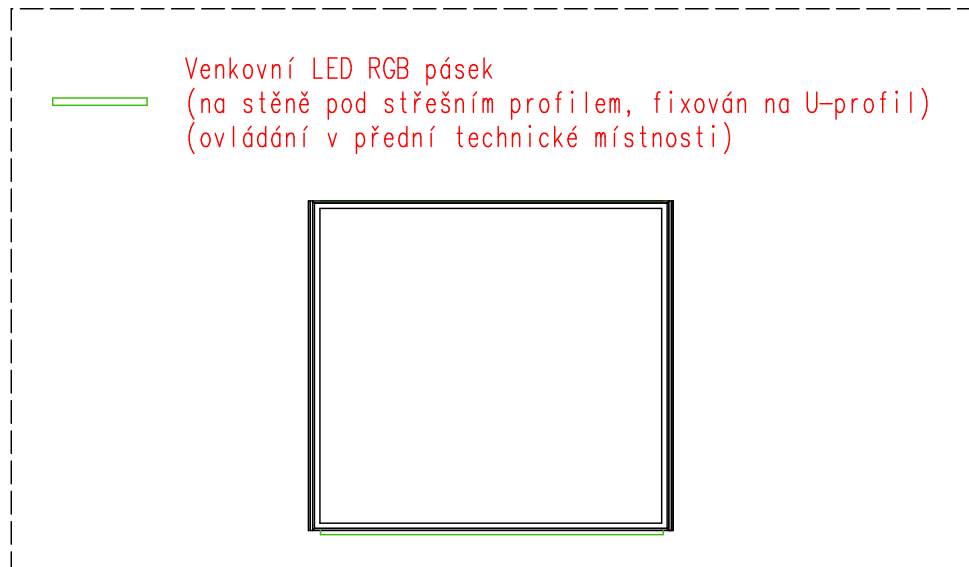

Přívodní hadice a kabely	
Vodovodní hadice:	✓
Odpadní hadice:	✗
Elektrický kabel:	✓

Magnetická aretace externích dveří

Záchranná šňůra - uvnitř místnosti s WC po obvodu 500mm od podlahy, + červené světlo vedle venkovních dveří zvenku - provedení jako 1715-22

Poznámky: RAL 7042 - boky, čela, vnitřní příčky (oboustraně) a strop (zvenitř)  
RAL 9010 - strop (zvenku)

Vnitřní výška:	2100 mm	Celková hmotnost:	-
Barva:	RAL 7042 (laminát) (šedá)	Pohotovostní hmotnost-odhad:	-
Podlaha:	PVC Supreme plus 110	Vzdálenost středu kol od zadu:	-
Datum:	20.11.2023	Kola:	-

**EUROWAGON**

Číslo výkresu:  
4265-26-1 EWK\_1/2 (HADO)

(Na 3D pohledech není zobrazena instalace vody a elektřiny)

Přívodní hadice a kabely	
Vodovodní hadice:	✓
Odpadní hadice:	✗
Elektrický kabel:	✓

- Ⓧ Přípojka na vodu 3/4" (přes stěnu – kartáče)  
+ filtr + redukční ventil
- Ⓧ Elektrická přípojka (přes stěnu–kartáče)  
(230V–16A)
- Ⓧ Přípojka na odpad ø110 (přes stěnu)
- Ⓧ Zásuvka 230V
- Ⓧ Rozvaděč (1200 od podlahy)
- Ⓧ LED bodovka (12V)
- Venkovní LED RGB pásek
- Ⓧ Topení (500W)
- Ⓧ Topení (200W)