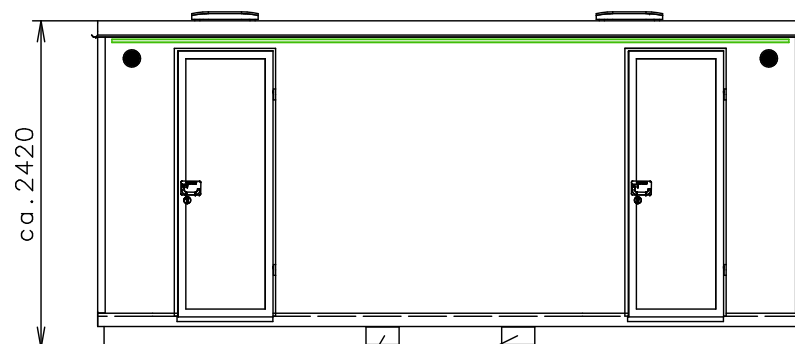

Přívodní hadice a kabely	
Vodovodní hadice:	✗
Odpadní hadice:	✗
Elektrický kabel:	✓ Schuco

Ⓧ Přípojka na vodu 3/4" (přes stěnu-kartáče)
+ filtr + redukční ventil

Ⓢ Elektrická přípojka (přes stěnu-kartáče)
(230V-16A)

Ⓛ Přípojka na odpad ø110 (přes stěnu)
- nerezový průchod

Ⓜ Zásuvka 230V

Ⓛ Vypínač světla

Ⓜ Rozvaděč (1200 od podlahy)

Ⓢ LED bodovka (12V)

Ⓛ Venkovní LED pásek

Ⓜ Topení (200W)

Ⓜ Topení WKL 753 (750W)

Ⓢ Díra v podlaze

Ⓢ Keramické zápusné umyvadlo Multi 1690 (550x470)
+ baterie umyvadlová páková (pouze studená voda)

Ⓢ WC závěsné (ø110) (závěsný rám, nádržka, tlačítko)

Ⓢ Pisoár s oplachem Vitra Siko + tlačítko

Ⓢ Okno střešní Dometic (400x400)

Ⓜ Větračka ø120

Ⓢ WC štětka

Ⓜ Držák toaletního papíru

Ⓢ Věšák

Ⓛ Zrcadlo (600x600) + černý rám okolo

① Odpadkový koš

② Dveře - klika venku sklopná Eurowagon, uvnitř standard, krátká FAB

③ Dveře interiérové - 120 nad, 120 pod, WC sada

④ Dveře - klika venku zápusná, uvnitř standard, krátká FAB

Kapsy pro vysokozdvizný vozík

(Na 3D pohledech není zobrazena instalace vody a elektřiny)

Mixér BLUEBOX 150 + čerpadlo Zenit DG Blue PRO
- zásuvka v technické místnosti, volně ložený, vč. dopojení

Vstupní dveře - fólie dáma/pán z obou stran

Pracovní desky - voděodolná kompaktní deska Egger
v dekoru F636 ST15 METALLO TITANOVÉ MODRÉ

Vnitřní fólie

Poznámky:

Vnitřní výška:	2100 mm	Celková hmotnost:	-
Barva:	RAL 9010	Pohotovostní hmotnost:	-
Podlaha:	PVC Supreme plus 030	Vzdálenost středu kol od zadu:	-
Datum:	3.1.2023	Kola:	-

EUROWAGON

Číslo výkresu: (WC3+1+3-52)

4221-52-1_2/2 EWK