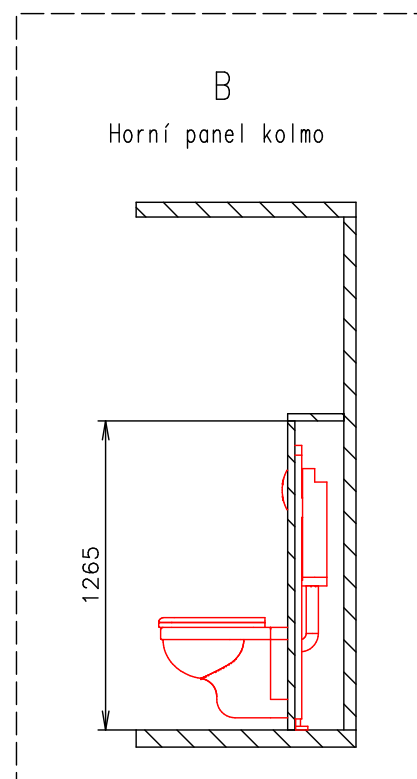

Přívodní hadice a kabely	
Vodovodní hadice:	✗
Odpadní hadice:	✗
Elektrický kabel:	✓ Schuco

Mixér BLUEBOX 150 + čerpadlo Zenit DG Blue PRO
- zásuvka v technické místnosti, volně ložený, vč. dopojení

Vstupní dveře - fólie dáma/pán z obou stran

Pracovní desky - voděodolná kompaktní deska Egger
v dekoru F636 ST15 METALLO TITANOVĚ MODRÉ

Vnitřní fólie

Poznámky:

Vnitřní výška:	2100 mm	Celková hmotnost:	-
Barva:	RAL 9010	Pohotovostní hmotnost:	-
Podlaha:	PVC Supreme plus 030	Vzdálenost středu kol od zadu:	-
Datum:	3.1.2023	Kola:	-

(Na 3D pohledech není zobrazena instalace vody a elektřiny)

EUROWAGON

Číslo výkresu: (WC3+1+3-52)
4221-52-1_1/2 EWK