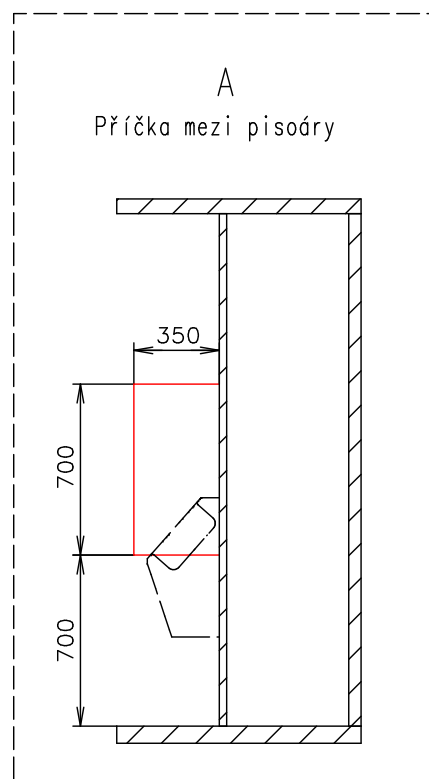

Přívodní hadice a kabely	
Vodovodní hadice:	✗
Odpadní hadice:	✗
Elektrický kabel:	✓ Schuco

Mixér BLUEBOX 150 + čerpadlo Zenit DG Blue PRO
- zásuvka v technické místnosti, volně ložený, vč. dopojení

Vstupní dveře - fólie dáma/pán z obou stran

Pracovní desky - voděodolná kompaktní deska Egger
v dekoru F636 ST15 METALLO TITANOVĚ MODRÉ

Vnitřní fólie

Poznámky:

Vnitřní výška:	2100 mm	Celková hmotnost:	-
Barva:	RAL 9010	Pohotovostní hmotnost:	-
Podlaha:	PVC Supreme plus 030	Vzdálenost středu kol od zadu:	-
Datum:	3.1.2023	Kola:	-

(Na 3D pohledech není zobrazena instalace vody a elektřiny)

EUROWAGON

Číslo výkresu: (WC3+1+3-52)
4221-52-1_1/2 EWK