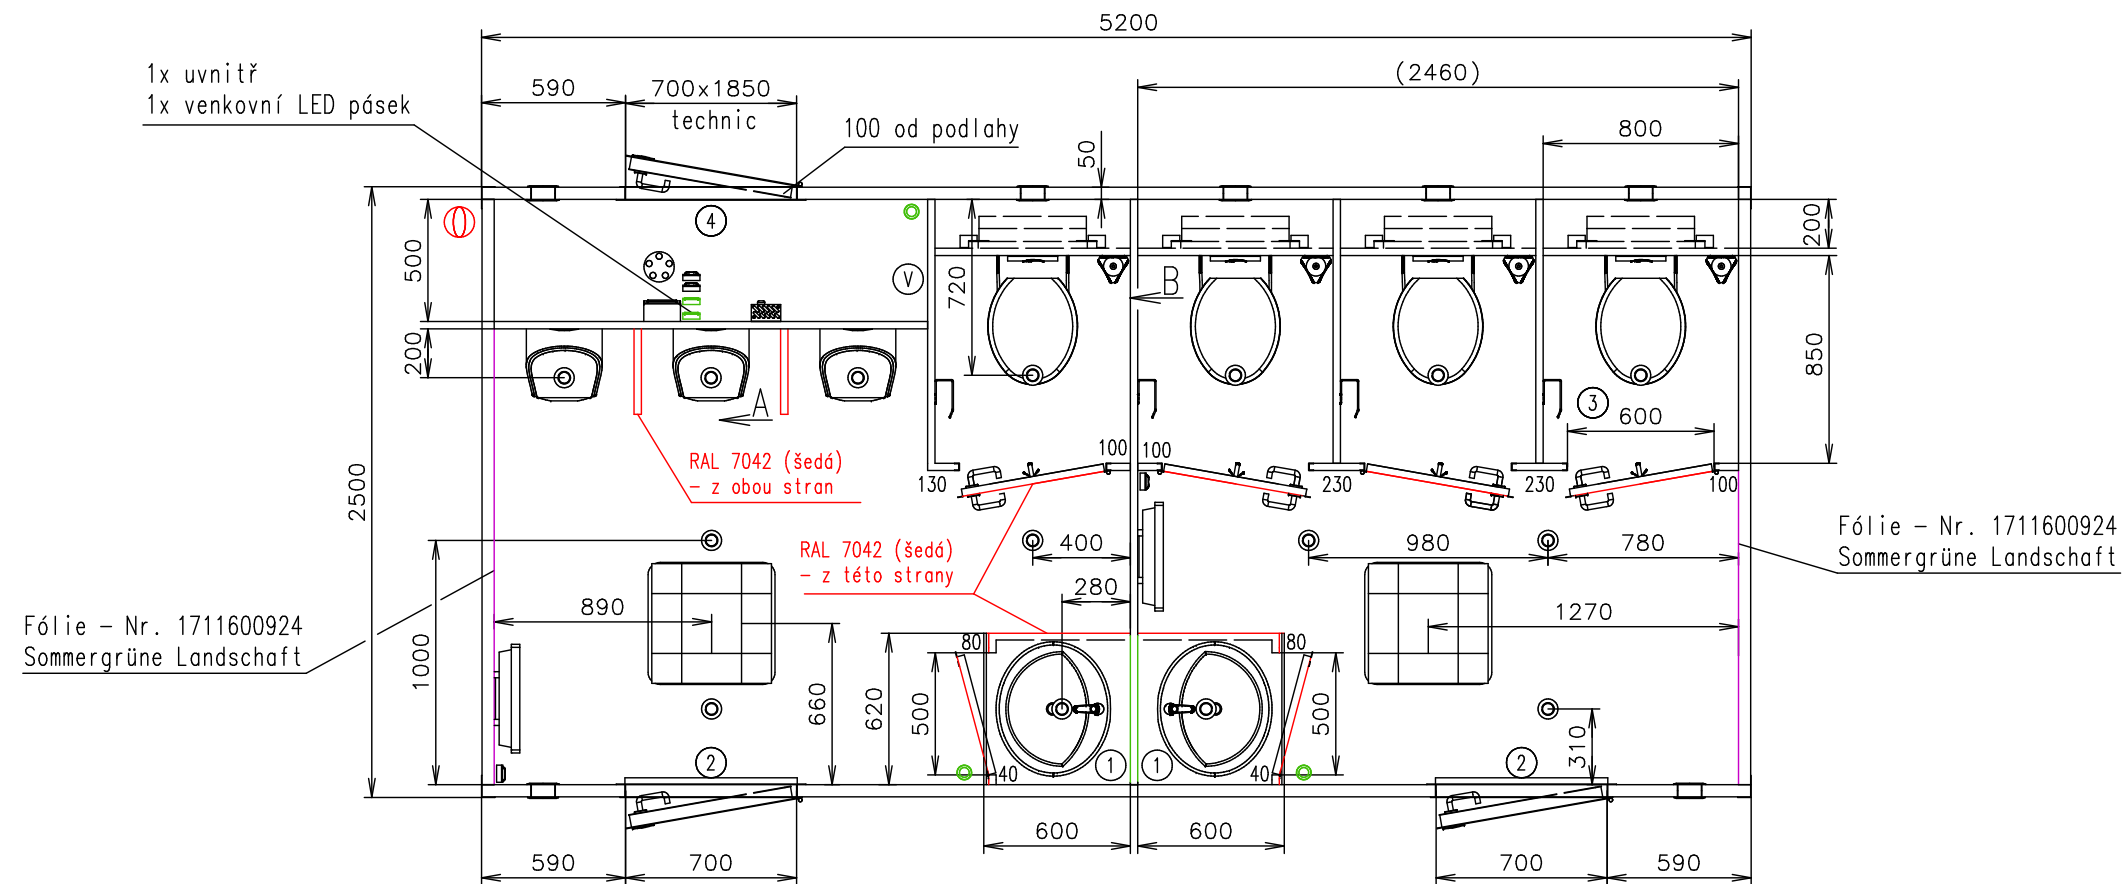

Přívodní hadice a kabely	
Vodovodní hadice:	✗
Odpadní hadice:	✗
Elektrický kabel:	✓ Schuco

Mixér BLUEBOX 150 + čerpadlo Zenit DG Blue PRO
- zásuvka v technické místnosti, volně ložený, vč. dopojení

Vstupní dveře - fólie dáma/pán z obou stran

Pracovní desky - voděodolná kompaktní deska Egger
v dekoru F636 ST15 METALLO TITANOVĚ MODRÉ

Vnitřní fólie

Poznámky:

Vnitřní výška:	2100 mm	Celková hmotnost:	-
Barva:	RAL 9010	Pohotovostní hmotnost:	-
Podlaha:	PVC Supreme plus 030	Vzdálenost středu kol od zadu:	-
Datum:	3.1.2023	Kola:	-

(Na 3D pohledech není zobrazena instalace vody a elektřiny)

EUROWAGON

Číslo výkresu: (WC3+1+3-52)
4221-52-1_1/2 EWK