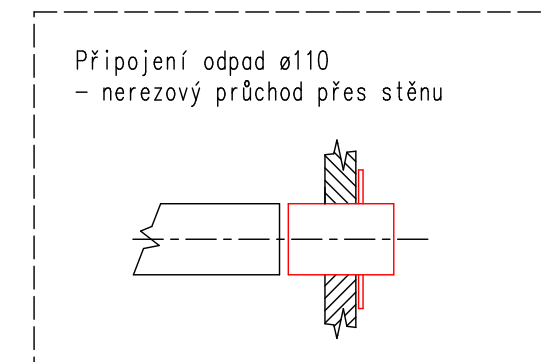

Přívodní hadice a kabely	
Vodovodní hadice:	✗
Odpadní hadice:	✗
Elektrický kabel:	✓ Schuco

Mixér BLUEBOX 150 + čerpadlo Zenit DG Blue PRO
- zásuvka v technické místnosti, volně ložený, vč. dopojení

Vstupní dveře - fólie dáma/pán z obou stran

Pracovní desky - voděodolná kompaktní deska Egger
v dekoru F636 ST15 METALLO TITANOVĚ MODRÉ

Vnitřní fólie

Poznámky:

Vnitřní výška:	2100 mm	Celková hmotnost:	-
Barva:	RAL 9010	Pohotovostní hmotnost:	-
Podlaha:	PVC Supreme plus 030	Vzdálenost středu kol od zadu:	-
Datum:	3.1.2023	Kola:	-

(Na 3D pohledech není zobrazena instalace vody a elektřiny)

EUROWAGON

Číslo výkresu: (WC3+1+3-52)
4221-52-1_1/2 EWK