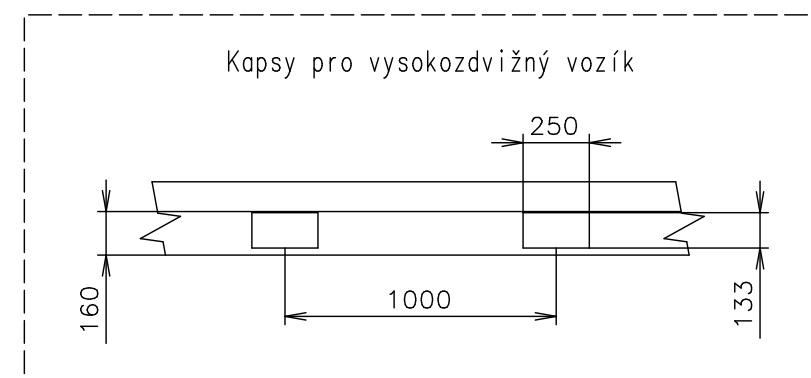

Přívodní hadice a kabely	
Vodovodní hadice:	✗
Odpadní hadice:	✗
Elektrický kabel:	✓ Schuco

Ⓧ Přípojka na vodu 3/4" (přes stěnu-kartáče)
+ filtr + redukční ventil

Ⓢ Elektrická přípojka (přes stěnu-kartáče)
(230V-16A)

Ⓛ Přípojka na odpad ø110 (přes stěnu)
- nerezový průchod

Ⓜ Zásuvka 230V

Ⓛ Vypínač světla

Ⓜ Rozvaděč (1200 od podlahy)

Ⓢ LED bodovka (12V)

Ⓛ Venkovní LED pásek

Ⓜ Topení (200W)

Ⓜ Topení WKL 753 (750W)

Ⓢ Díra v podlaze

Ⓢ Keramické zápusné umyvadlo Multi 1690 (550x470)
+ baterie umyvadlová páková (pouze studená voda)

Ⓢ WC závěsné (ø110) (závěsný rám, nádržka, tlačítko)

Ⓢ Pisoár s oplachem Vitra Siko + tlačítko

Ⓢ Okno střešní Dometic (400x400)

Ⓜ Větračka ø120

Ⓢ WC štětka

Ⓜ Držák toaletního papíru

Ⓢ Věšák

Ⓛ Zrcadlo (600x600) + černý rám okolo

① Odpadkový koš

② Dveře - klika venku sklopná Eurowagon, uvnitř standard, krátká FAB

③ Dveře interiérové - 120 nad, 120 pod, WC sada

④ Dveře - klika venku zápusná, uvnitř standard, krátká FAB

Kapsy pro vysokozdvizný vozík

(Na 3D pohledech není zobrazena instalace vody a elektřiny)

Mixér BLUEBOX 150 + čerpadlo Zenit DG Blue PRO
- zásuvka v technické místnosti, volně ložený, vč. dopojení

Vstupní dveře - fólie dáma/pán z obou stran

Pracovní desky - voděodolná kompaktní deska Egger
v dekoru F636 ST15 METALLO TITANOVÉ MODRÉ

Vnitřní fólie

Poznámky:

Vnitřní výška:	2100 mm	Celková hmotnost:	-
Barva:	RAL 9010	Pohotovostní hmotnost:	-
Podlaha:	PVC Supreme plus 030	Vzdálenost středu kol od zadu:	-
Datum:	3.1.2023	Kola:	-

EUROWAGON

Číslo výkresu: (WC3+1+3-52)

4221-52-1_2/2 EWK