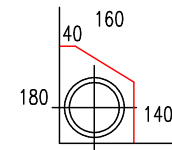

Přívodní hadice a kabely	
Vodovodní hadice:	✓ 1x
Odpadní hadice:	✗
Elektrický kabel:	✓

Dveře do kabinek - čidlo ve dveřích
+ RGB pásek nade dveřmi
(značící volno/obsazeno)
(červená = zamčeno, zelená = NONSTOP,
když otevřeno) (jako 3973-52)

Zakrytování ø110 pod úhlem