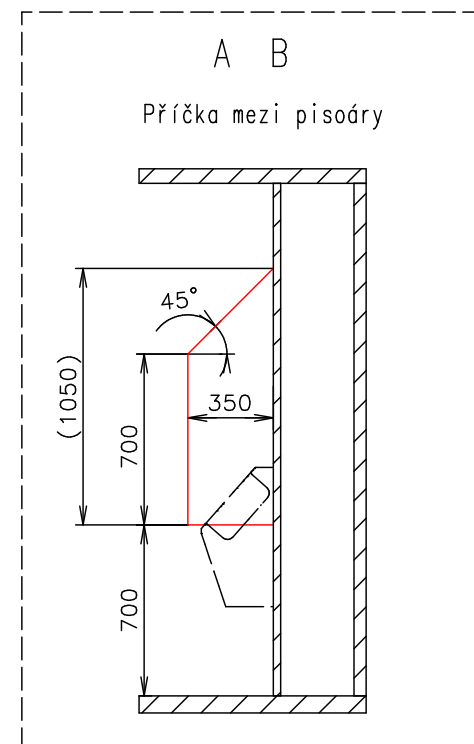

Přívodní hadice a kabely	
Vodovodní hadice:	✓ 1x
Odpadní hadice:	✗
Elektrický kabel:	✓

Dveře do kabinek - čidlo ve dveřích
+ RGB pásek nade dveřmi
(značící volno/obsazeno)
(červená = zamčeno, zelená = NONSTOP,
když otevřeno) (jako 3973-52)

Zakrytování ø110 pod úhlem

Panely - strop - navíc trubka pro RGB pásek

Panely - plech po obvodu v dolní části + výztuha v panelu nade dveřmi

Stejně klíče jako 3281-57 Vodaři - díry v podlaze - příčníky!!!

Pracovní desky - voděodolná kompaktní deska Egger v dekoru F636 ST15 METALLO TITANOVĚ MODRÉ

Poznámky:

Vnitřní výška:	2100 mm	Celková hmotnost:	3500 kg
Barva:	RAL 9010	Pohotovostní hmotnost-odhad:	3100 kg
Podlaha:	PVC černá	Vzdálenost středu kol od zadu:	4800 mm
Datum:	4.1.2023	Kola:	195/50 R13C

EUROWAGON

Číslo výkresu: (2961-89, 3281-57)

4169-96-1_1/2 (Tiematic)

(Na 3D pohledech není zobrazena instalace vody a elektřiny)