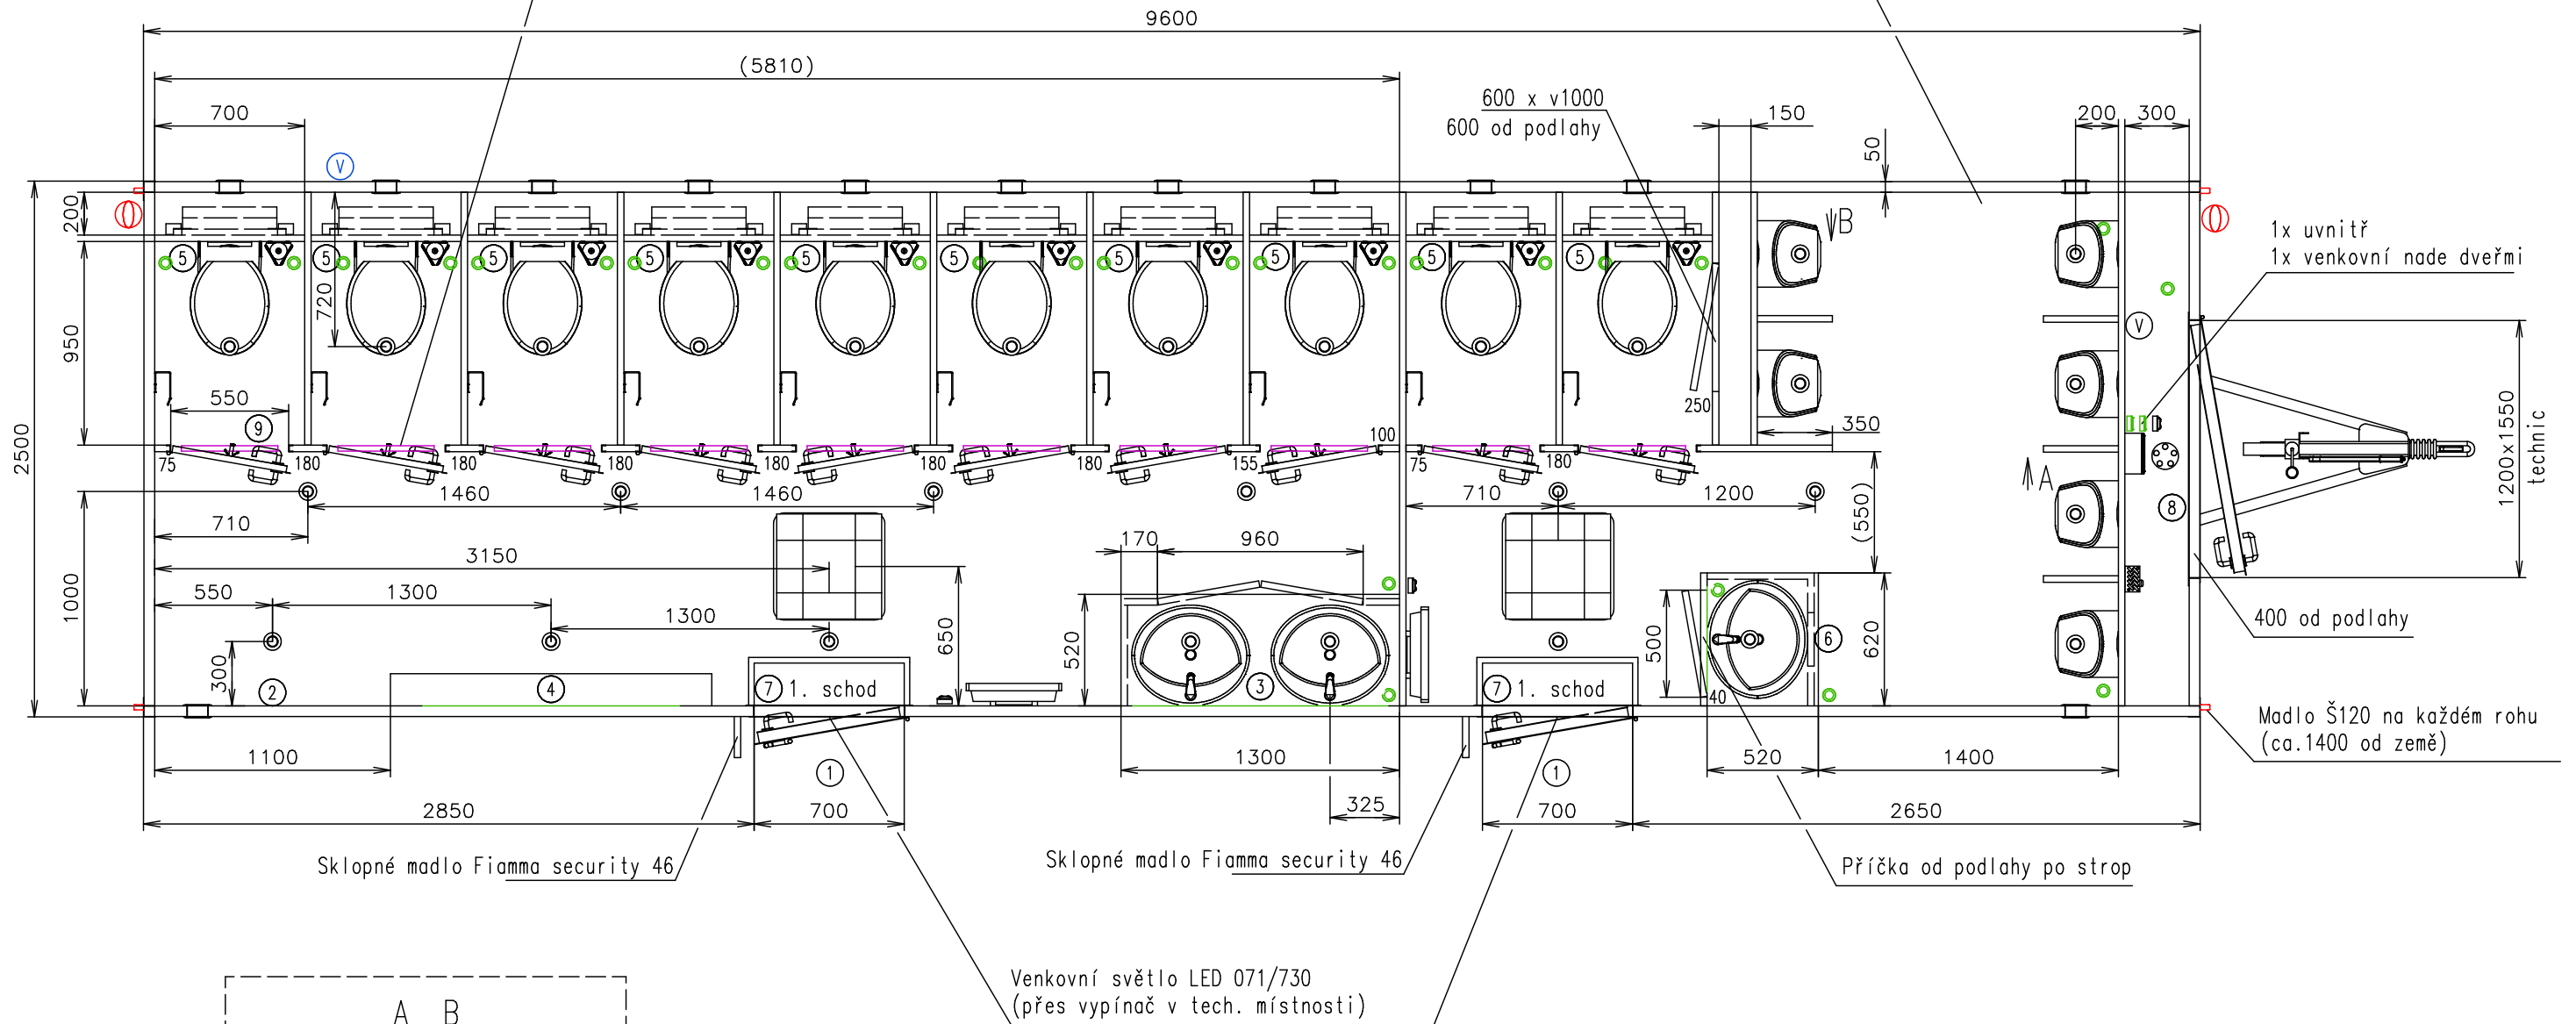

Přívodní hadice a kabely	
Vodovodní hadice:	✓ 1x
Odpadní hadice:	✗
Elektrický kabel:	✓

Dveře do kabinek - čidlo ve dveřích
+ RGB pásek nade dveřmi
(značící volno/obsazeno)
(červená = zamčeno, zelená = NONSTOP,
když otevřeno) (jako 3973-52)

Zakrytování ø110 pod úhlem

Panely - strop - navíc trubka pro RGB pásek

Panely - plech po obvodu v dolní části + výztuha v panelu nade dveřmi

Stejně klíče jako 3281-57 Vodaři - díry v podlaze - příčníky!!!

Pracovní desky - voděodolná kompaktní deska Egger v dekoru F636 ST15 METALLO TITANOVĚ MODRÉ

Poznámky:

Vnitřní výška:	2100 mm	Celková hmotnost:	3500 kg
Barva:	RAL 9010	Pohotovostní hmotnost-odhad:	3100 kg
Podlaha:	PVC černá	Vzdálenost středu kol od zadu:	4800 mm
Datum:	4.1.2023	Kola:	195/50 R13C

Ⓥ Přípojka na vodu 1" (přes podlahu-kartáče) + filtr + redukční ventil

Ⓥ Navíc přípojka na vodu 1" (na šasi) (bez filtru a redukčního ventilu)

Ⓢ Elektrická přípojka (přes podlahu-kartáče) (230V-16A)

Ⓢ 2X přípojka na odpad ø110 (přes stěnu) - nerezový průchod