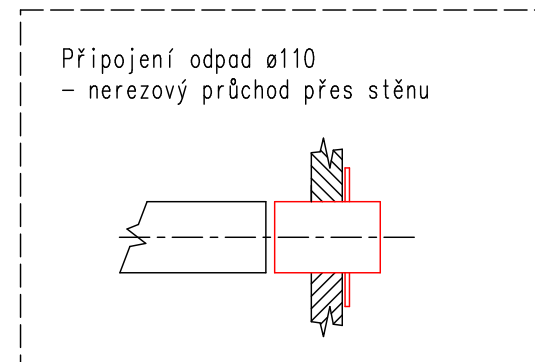

Přívodní hadice a kabely	
Vodovodní hadice:	✓ 1x
Odpadní hadice:	✗
Elektrický kabel:	✓

Dveře do kabinek - čidlo ve dveřích
+ RGB pásek nade dveřmi
(značící volno/obsazeno)
(červená = zamčeno, zelená = NONSTOP,
když otevřeno) (jako 3973-52)

Zakrytování ø110 pod úhlem

Panely - strop - navíc trubka pro RGB pásek

Panely - plech po obvodu v dolní části + výztuha v panelu nade dveřmi

Stejně klíče jako 3281-57 Vodaři - díry v podlaze - příčníky!!!

Pracovní desky - voděodolná kompaktní deska Egger v dekoru F636 ST15 METALLO TITANOVĚ MODRÉ

Poznámky:

Vnitřní výška:	2100 mm	Celková hmotnost:	3500 kg
Barva:	RAL 9010	Pohotovostní hmotnost-odhad:	3100 kg
Podlaha:	PVC černá	Vzdálenost středu kol od zadu:	4800 mm
Datum:	4.1.2023	Kola:	195/50 R13C