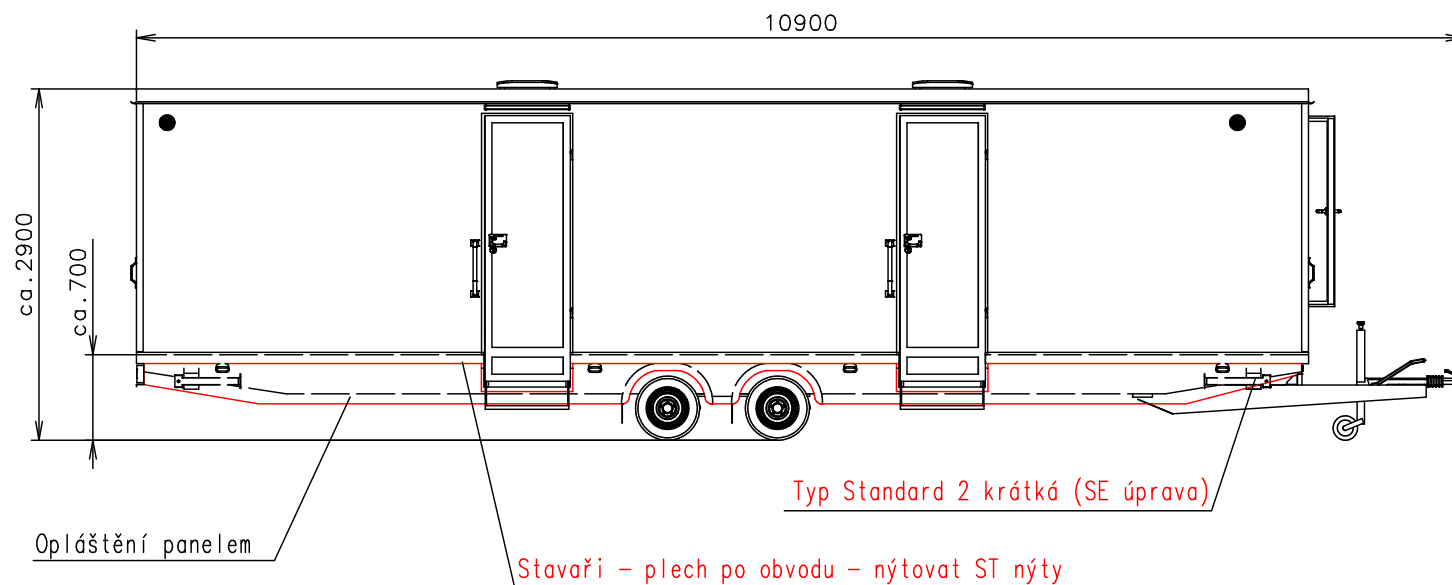

Zakrytování ø110 pod úhlem

Panely - strop - navíc trubka pro RGB pásek

Panely - plech po obvodu v dolní části + výztuha v panelu nade dveřmi

Stejně klíče jako 3281-57 Vodaři - díry v podlaze - příčníky!!!

Ⓢ Okno střešní Dometic (400x400)

Ⓢ WC štětka

Ⓢ Držák toaletního papíru

— Zrcadlo 500 x 500 + černý rám okolo - páni
Zrcadlo 1200 x 600 + černý rám okolo dámy

Ⓢ Věšák

① Výklopné schody Fiona (prodloužené dveře) - vyvrtat díru v boxu pro schody - pro odtok vody

② Sklopný přebalovací pult (jako 3421-37)

③ Odpadkový koš

④ Police (150x1500 mm) (panel 25) -1000 od podlahy

⑤ Nerezový držák toaletního papíru (pro 3 ruličky) (svisle)

⑥ Odpadkový koš přes stěnu skříňky - výřez š250 x v130, dolní hrana 620 od podlahy, lemováno U-profilem

⑦ Dveře - klika venku sklopná Eurowagon, uvnitř standard, krátká FAB

⑧ Dveře - klika venku standard, uvnitř standard, krátká FAB

⑨ Dveře interiérové - 120 nad, 120 pod, WC sada (kompletní), čidlo Sick, LED RGB pásek