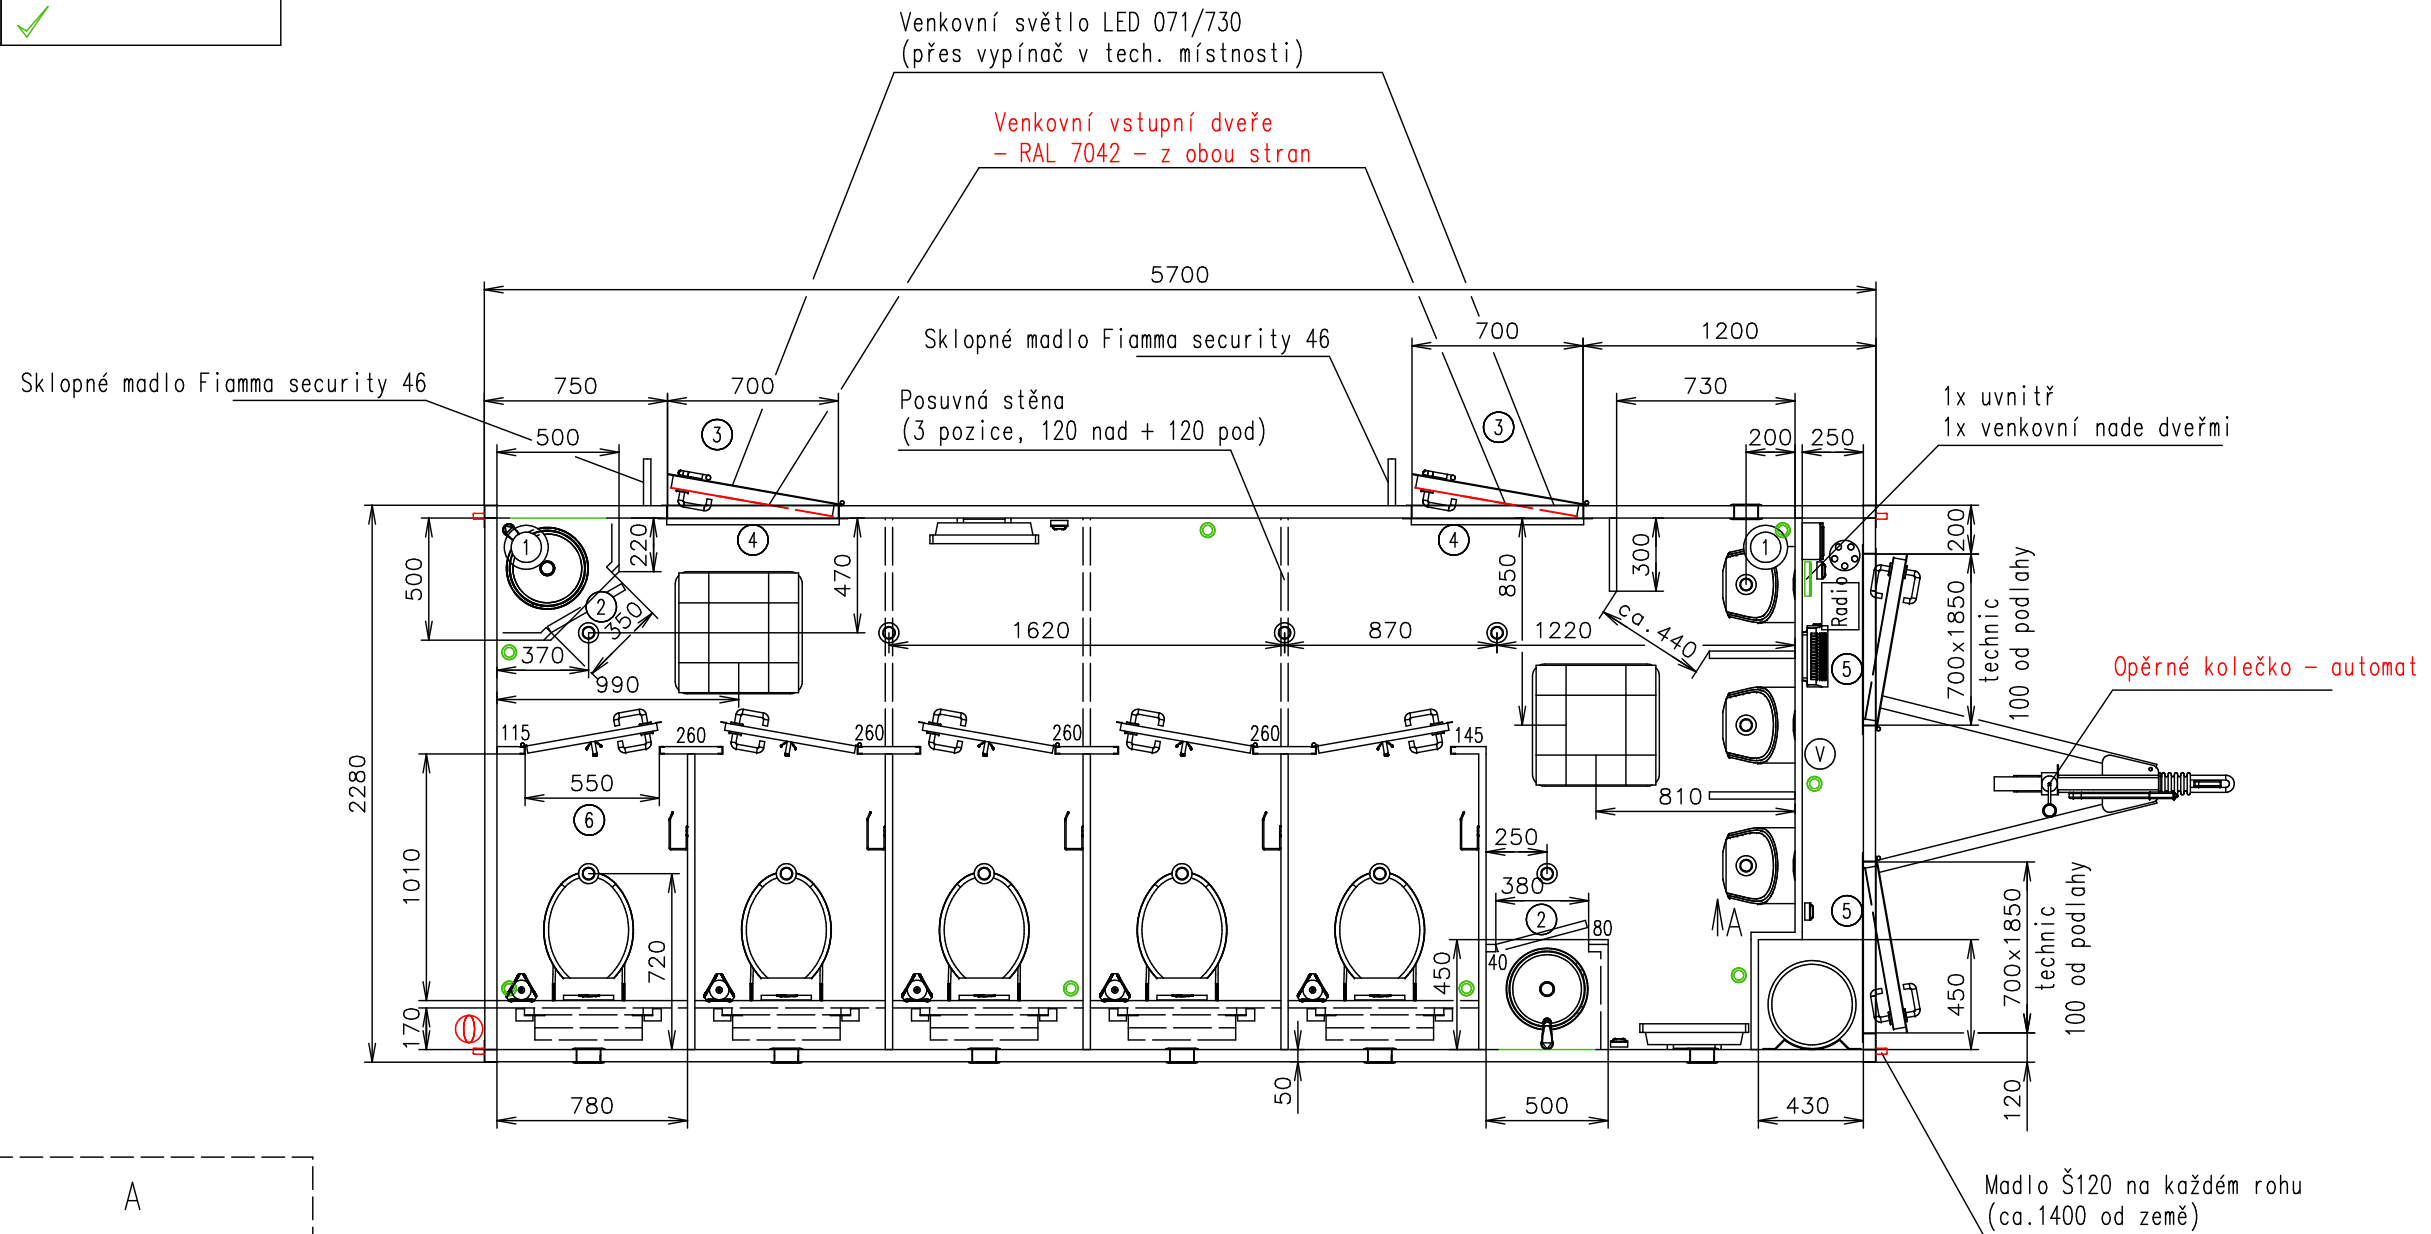

Přívodní hadice a kabely	
Vodovodní hadice:	✓
Odpadní hadice:	✗
Elektrický kabel:	✓

- Venkovní vstupní dveře - RAL 7042 - z obou stran
- Werag-hmotnost na oji nesmí být přes povolené maximum
- Rádio - s funkcí DAB Agados - zakládací klíny kovové
- Fólie na dveřích - žena/muž (jako 1621-24) - z obou stran
- Pracovní desky - voděodolná kompaktní deska Egger v dekoru F636 ST15 METALLO TITANOVÉ MODRÉ
- Odpady z WC - vlastní montáž zákazníkem v EW, všechna rizika na zákazníkovo zodpovědnost

Poznámky:

Vnitřní výška:	2100 mm	Celková hmotnost:	2600 kg
Barva:	RAL 7042 (šedá) (laminát) + folio	Pohotovostní hmotnost-odhad:	1700 kg
Podlaha:	PVC Jupiter 142704 (dub tmavý)	Vzdálenost středu kol od zadu:	2950 mm
Datum:	28.1.2020	Kola:	195/50 B10

Ⓜ Rozvaděč (1200 od podlahy)

Ⓜ LED bodovka (12V)

Ⓜ Topení (500W)

Ⓜ Topení WKL 753 (750W)

Ⓜ Díra v podlaze

Ⓜ Nerezový kulatý dřez (ø335)
+ baterie umyvadlová páková

Ⓜ WC závěsné (ø110) (v440)
(závěsný rám + nádržka + tlačítko – Geberit)
– dopojení WC 90° koleno, zbytek zákazník

② Odpadkový koš – vhoz přes dvířka
– 250x100, 650 od podlahy, lemováno u-profilem

③ Výklopné schody Serena
(zkrácené dveře, do futer zadlatat špalky 120x150)

④ Dveře – klika venku sklopná Eurowagon, uvnitř standard, krátká FAB