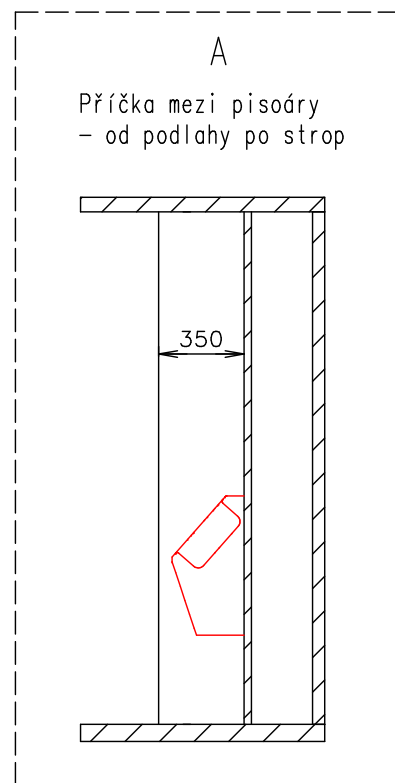

Přívodní hadice a kabely	
Vodovodní hadice:	✓
Odpadní hadice:	✗
Elektrický kabel:	✓

- Venkovní vstupní dveře - RAL 7042 - z obou stran
- Werag-hmotnost na oji nesmí být přes povolené maximum
- Rádio - s funkcí DAB Agados - zakládací klíny kovové
- Fólie na dveřích - žena/muž (jako 1621-24) - z obou stran
- Pracovní desky - voděodolná kompaktní deska Egger v dekoru F636 ST15 METALLO TITANOVÉ MODRÉ
- Odpady z WC - vlastní montáž zákazníkem v EW, všechna rizika na zákazníkovo zodpovědnost

Poznámky:

Vnitřní výška:	2100 mm	Celková hmotnost:	2600 kg
Barva:	RAL 7042 (šedá) (laminát) + folio	Pohotovostní hmotnost-odhad:	1700 kg
Podlaha:	PVC Jupiter 142704 (dub tmavý)	Vzdálenost středu kol od zadu:	2950 mm
Datum:	28.1.2020	Kola:	195/50 B10

Ⓜ Rozvaděč (1200 od podlahy)

Ⓜ LED bodovka (12V)

Ⓜ Topení (500W)

Ⓜ Topení WKL 753 (750W)

Ⓜ Díra v podlaze

Ⓜ Nerezový kulatý dřez (ø335)
+ baterie umyvadlová páková

Ⓜ WC závěsné (ø110) (v440)
(závěsný rám + nádržka + tlačítko – Geberit)
– dopojení WC 90° koleno, zbytek zákazník