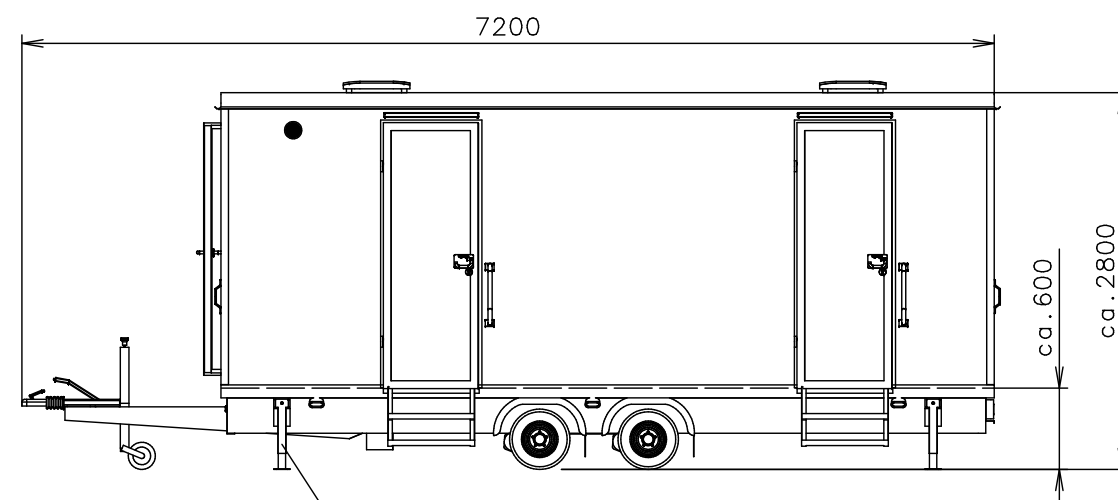

Přívodní hadice a kabely	
Vodovodní hadice:	✓
Odpadní hadice:	✗
Elektrický kabel:	✓

Ⓥ Přípojka na vodu 3/4" (přes podlahu-kartáče)
+ redukční ventil – zákazník dodá

Ⓜ Elektrická přípojka (přes podlahu-kartáče)
(230V-16A)

Ⓛ Přípojka na odpad? – vlastní montáž zákazníkem

Ⓜ Zásuvka 230V

Ⓜ Vypínač světel

Ⓜ Rozvaděč (1200 od podlahy)

Ⓜ LED bodovka (12V)

Ⓜ Topení (500W)

Ⓜ Topení WKL 753 (750W)

Ⓜ Díra v podlaze

Ⓜ Nerezový kulatý dřez (ø335)
+ baterie umyvadlová páková

Ⓜ WC závěsné (ø110) (v440)
(závěsný rám + nádržka + tlačítko – Geberit)
– dopojení WC 90° koleno, zbytek zákazník

Ⓜ Písoár s oplachem Vitra Siko + tlačítko – River

Ⓜ Bojler Wterm Slim (30l)

Ⓜ Větračka ø120

Ⓜ WC štětka

Ⓜ Držák toaletního papíru

Ⓜ Věšák

Ⓜ Zrcadlo (400x400)

① Reproduktor – ve stropě

② Odpadkový koš – vhoz přes dvířka
– 250x100, 650 od podlahy, lemováno u-profilem

③ Výklopné schody Serena
(zkrácené dveře, do futer zadlatat špalky 120x150)

④ Dveře – klika venku sklopná Eurowagon, uvnitř standard, krátká FAB

⑤ Dveře – klika venku standard, uvnitř standard, krátká FAB

⑥ Dveře interiérové – 120 nad, 120 pod, WC sada

Typ Standard 2 krátká (SE úprava)

(Na 3D pohledech není zobrazena instalace vody a elektřiny)

Venkovní vstupní dveře – RAL 7042 – z obou stran

Werag-hmotnost na oji nesmí být přes povolené maximum

Rádio – s funkcí DAB

Agados – zakládací klíny kovové

Fólie na dveřích – žena/muž (jako 1621-24) – z obou stran

Pracovní desky – voděodolná kompaktní deska Egger
v dekoru F636 ST15 METALLO TITANOVĚ MODRÉ

Odpady z WC – vlastní montáž zákazníkem v EW,
všechna rizika na zákazníkovo zodpovědnost

Poznámky:

Vnitřní výška:	2100 mm	Celková hmotnost:	2600 kg
Barva:	RAL 7042 (šedá) (laminát) + folio	Pohotovostní hmotnost-odhad:	1700 kg
Podlaha:	PVC Jupiter 142704 (dub tmavý)	Vzdálenost středu kol od zadu:	2950 mm
Datum:	28.1.2020	Kola:	195/50 B10

EUROWAGON

Číslo výkresu: (WC4+1+4-57)
3437-57-1_2/2 (Werag)