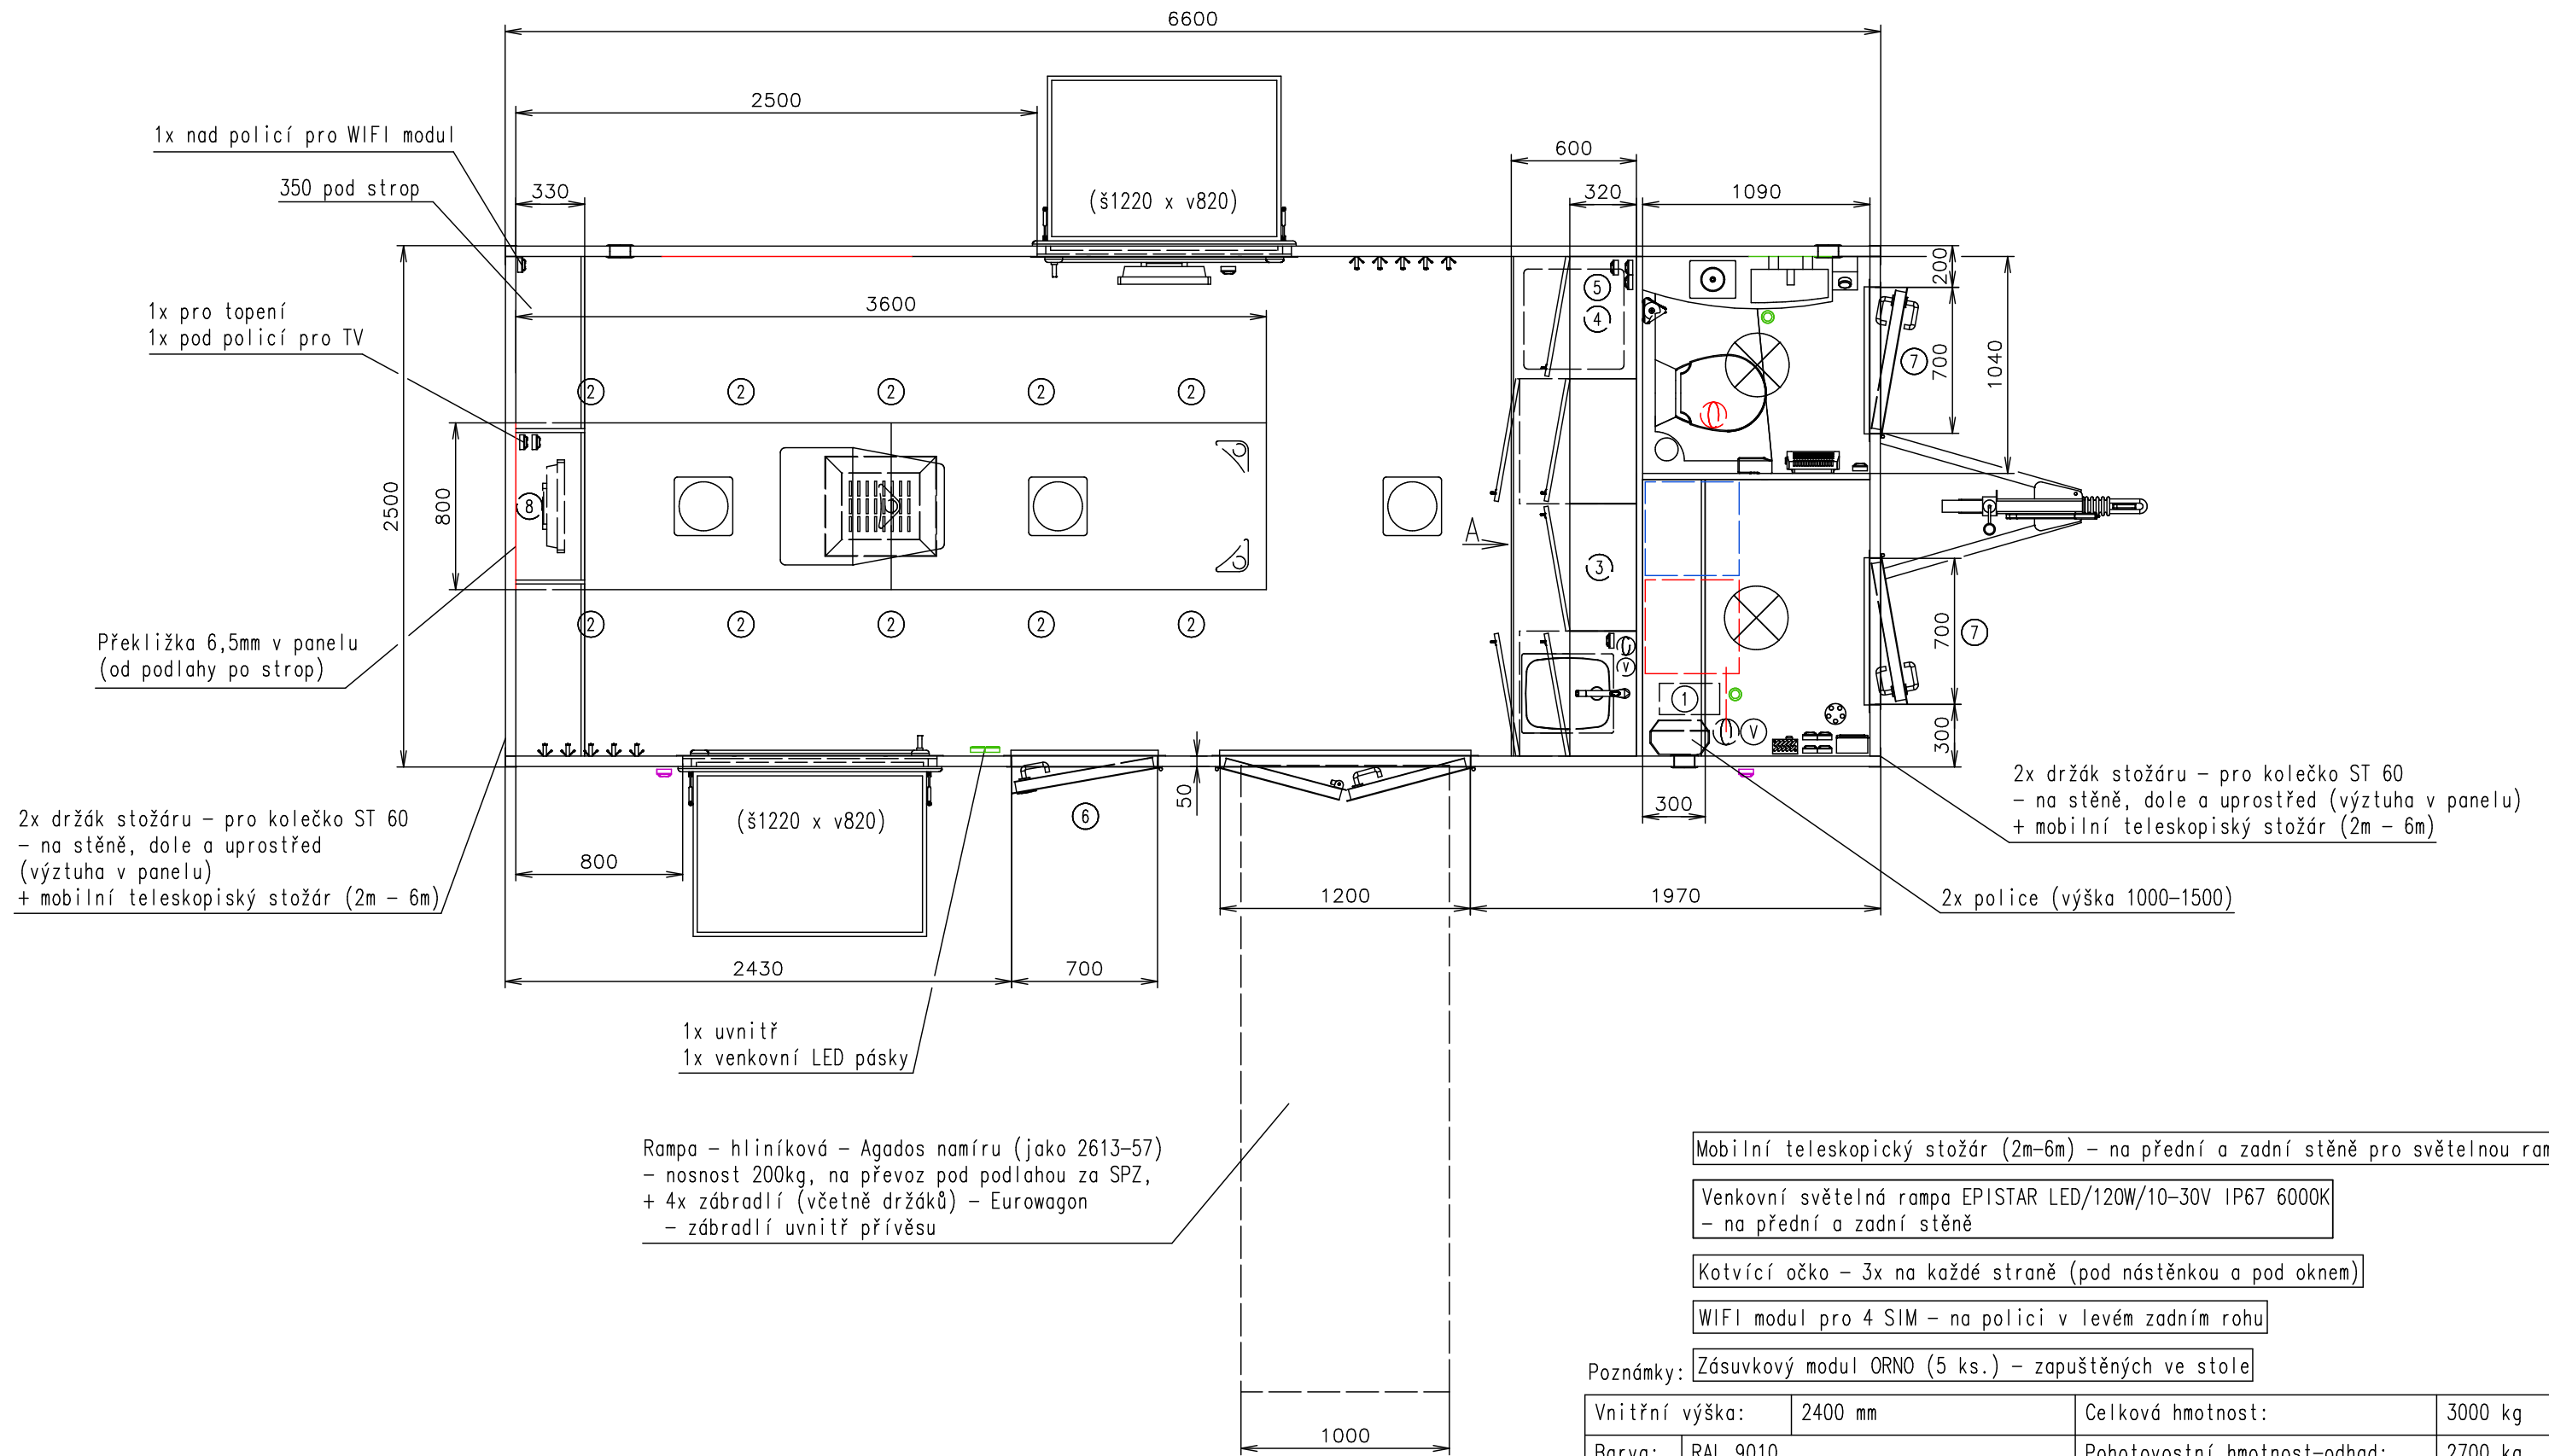

Přívodní hadice a kabely	
Vodovodní hadice:	✓
Odpadní hadice:	✗
Elektrický kabel:	✓

Rampa - hliníková - Agados namíru (jako 2613-57)
- nosnost 200kg, na převoz pod podlahou za SPZ,
+ 4x zábradlí (včetně držáků) - Eurowagon
- zábradlí uvnitř přívěsu

- Mobilní teleskopický stožár (2m-6m) - na přední a zadní stěně pro světelnou rampu
- Venkovní světelná rampa EPISTAR LED/120W/10-30V IP67 6000K
  - na přední a zadní stěně
- Kotvící očko - 3x na každé straně (pod nástěnkou a pod oknem)
- WiFi modul pro 4 SIM - na polici v levém zadním rohu
- Poznámky: Zásuvkový modul ORNO (5 ks.) - zapuštěných ve stole

Vnitřní výška:	2400 mm	Celková hmotnost:	3000 kg
Barva:	RAL 9010	Pohotovostní hmotnost-odhad:	2700 kg
Podlaha:	PVC šedá	Vzdálenost středu kol od zadu:	3240 mm
Datum:	1.3.2022	Kola:	195/50 R13C

EUROWAGON

Číslo výkresu:
3823-66-1_1/3 (CZ)

(Na 3D pohledech není zobrazena instalace vody a elektřiny)