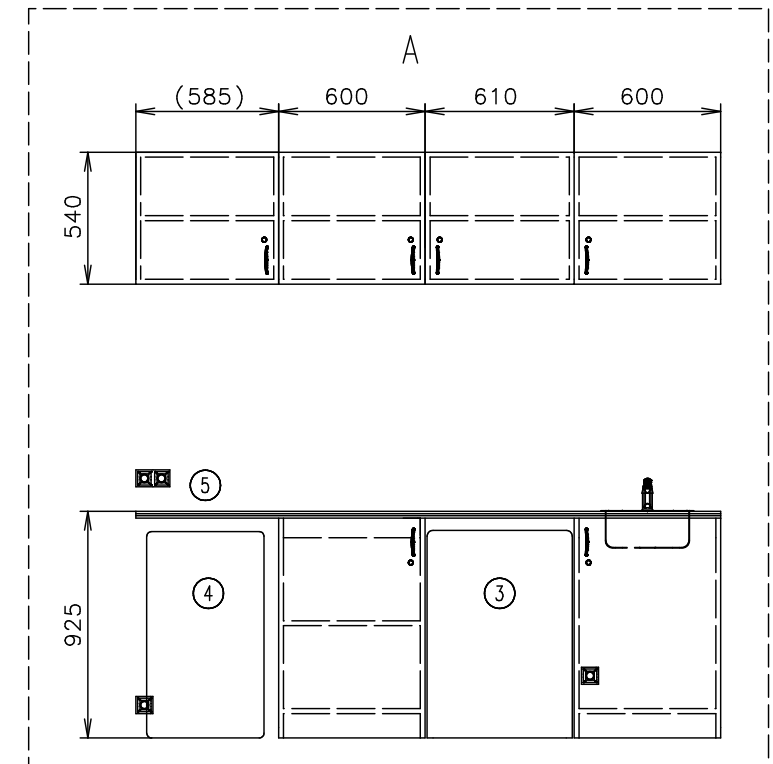

Přívodní hadice a kabely	
Vodovodní hadice:	✓
Odpadní hadice:	✗
Elektrický kabel:	✓

Mobilní teleskopický stožár (2m-6m) – na přední a zadní stěně pro světelnou rampu

Venkovní světelná rampa EPISTAR LED/120W/10-30V IP67 6000K
– na přední a zadní stěně

Kotvicí očko – 3x na každé straně (pod nástěnkou a pod oknem)

WiFi modul pro 4 SIM – na polici v levém zadním rohu

Poznámky: Zásuvkový modul ORNO (5 ks.) – zapuštěných ve stole

Vnitřní výška:	2400 mm	Celková hmotnost:	3000 kg
Barva:	RAL 9010	Pohotovostní hmotnost-odhad:	2700 kg
Podlaha:	PVC šedá	Vzdálenost středu kol od zadu:	3240 mm
Datum:	1.3.2022	Kola:	195/50 R13C

EUROWAGON

Číslo výkresu:
3823-66-1_2/3 (CZ)

(Na 3D pohledech není zobrazena instalace vody a elektřiny)