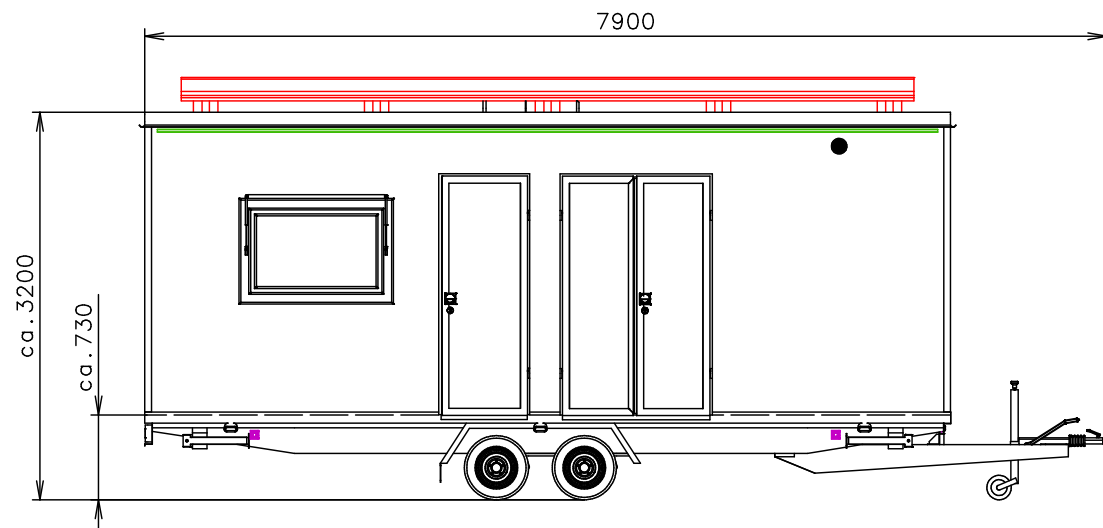

- Mobilní teleskopický stožár (2m-6m) - na přední a zadní stěně pro světelnou rampu
- Venkovní světelná rampa EPISTAR LED/120W/10-30V IP67 6000K
 - na přední a zadní stěně
- Kotvící očko - 3x na každé straně (pod nástěnkou a pod oknem)
- WiFi modul pro 4 SIM - na polici v levém zadním rohu
- Poznámky: Zásuvkový modul ORNO (5 ks.) - zapuštěných ve stole

Vnitřní výška:	2400 mm	Celková hmotnost:	3000 kg
Barva:	RAL 9010	Pohotovostní hmotnost-odhad:	2700 kg
Podlaha:	PVC šedá	Vzdálenost středu kol od zadu:	3240 mm
Datum:	1.3.2022	Kola:	195/50 R13C

EUROWAGON

Číslo výkresu:
 3823-66-1_1/3 (CZ)

(Na 3D pohledech není zobrazena instalace vody a elektřiny)

Přívodní hadice a kabely	
Vodovodní hadice:	✓
Odpadní hadice:	✗
Elektrický kabel:	✓

Mobilní teleskopický stožár (2m-6m) – na přední a zadní stěně pro světelnou rampu