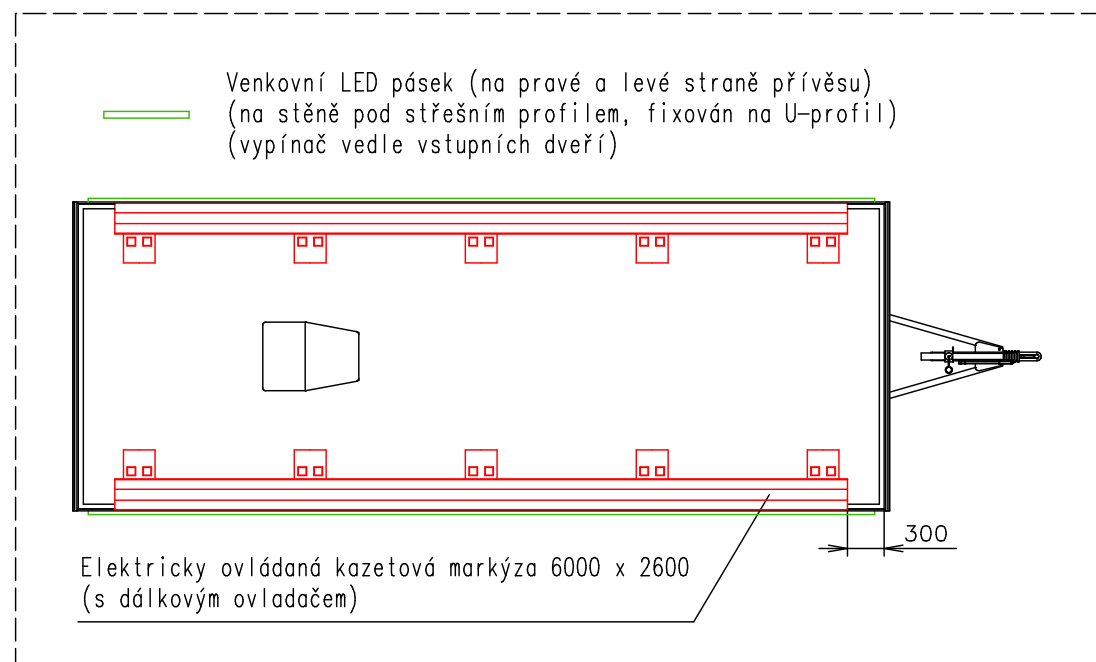

Přívodní hadice a kabely	
Vodovodní hadice:	✓
Odpadní hadice:	✗
Elektrický kabel:	✓

Mobilní teleskopický stožár (2m-6m) – na přední a zadní stěně pro světelnou rampu

Venkovní světelná rampa EPISTAR LED/120W/10-30V IP67 6000K
– na přední a zadní stěně

Kotvicí očko – 3x na každé straně (pod nástěnkou a pod oknem)

WiFi modul pro 4 SIM – na polici v levém zadním rohu

Poznámky: Zásuvkový modul ORNO (5 ks.) – zapuštěných ve stole

Vnitřní výška:	2400 mm	Celková hmotnost:	3000 kg
Barva:	RAL 9010	Pohotovostní hmotnost-odhad:	2700 kg
Podlaha:	PVC šedá	Vzdálenost středu kol od zadu:	3240 mm
Datum:	1.3.2022	Kola:	195/50 R13C

EUROWAGON

Číslo výkresu:
3823-66-1_2/3 (CZ)

(Na 3D pohledech není zobrazena instalace vody a elektřiny)