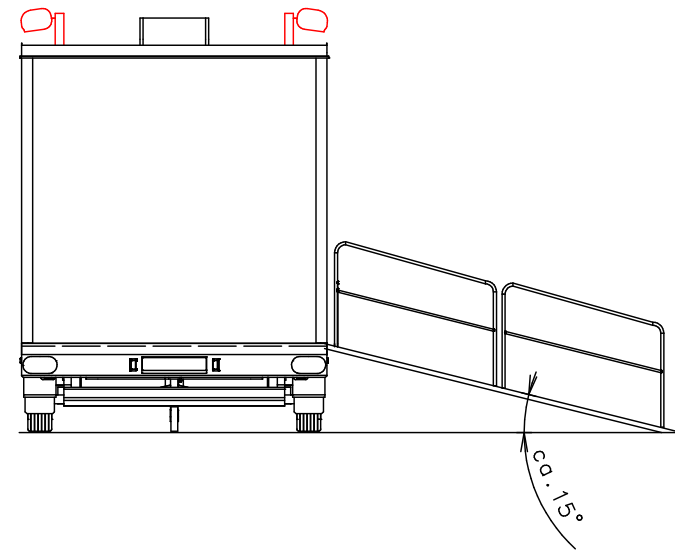

- Mobilní teleskopický stožár (2m-6m) - na přední a zadní stěně pro světelnou rampu
- Venkovní světelná rampa EPISTAR LED/120W/10-30V IP67 6000K
 - na přední a zadní stěně
- Kotvící očko - 3x na každé straně (pod nástěnkou a pod oknem)
- WiFi modul pro 4 SIM - na polici v levém zadním rohu
- Poznámky: Zásuvkový modul ORNO (5 ks.) - zapuštěných ve stole

Vnitřní výška:	2400 mm	Celková hmotnost:	3000 kg
Barva:	RAL 9010	Pohotovostní hmotnost-odhad:	2700 kg
Podlaha:	PVC šedá	Vzdálenost středu kol od zadu:	3240 mm
Datum:	1.3.2022	Kola:	195/50 R13C

EUROWAGON

Číslo výkresu:
 3823-66-1_1/3 (CZ)

(Na 3D pohledech není zobrazena instalace vody a elektřiny)

Přívodní hadice a kabely	
Vodovodní hadice:	✓
Odpadní hadice:	✗
Elektrický kabel:	✓

Mobilní teleskopický stožár (2m-6m) – na přední a zadní stěně pro světelnou rampu

Venkovní světelná rampa EPISTAR LED/120W/10-30V IP67 6000K
– na přední a zadní stěně

Kotvicí očko – 3x na každé straně (pod nástěnkou a pod oknem)

WiFi modul pro 4 SIM – na polici v levém zadním rohu

Poznámky: Zásuvkový modul ORNO (5 ks.) – zapuštěných ve stole