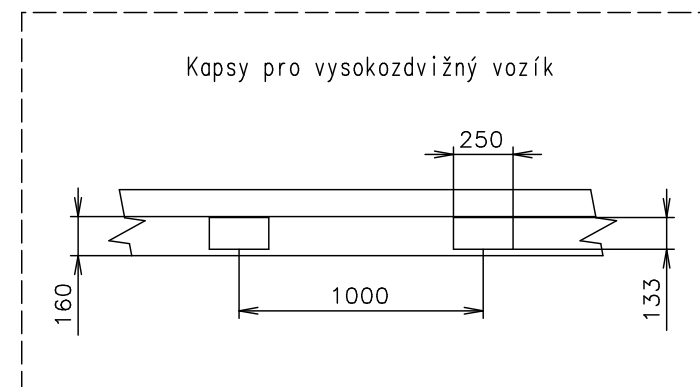

- Ⓧ Přípojka na vodu 3/4" (přes stěnu-kartáče) + filtr + redukční ventil (speciální koncovka Geka 3/4" + i na hadici)
- Ⓧ Elektrická přípojka (přes stěnu-kartáče) (400V-16A)
- Ⓧ Přípojka na odpad ø110(přes stěnu)
- Ⓧ Zásuvka 230V
- Ⓧ Vypínač světla
- Ⓧ Rozvaděč (1100 od podlahy)
- Ⓧ LED bodovka (12V)
- Ⓧ Topení (500W)
- Ⓧ Topení (200W)
- Ⓧ Topení WKL 753 (750W)

○ Díra v podlaze

Ⓧ Nerezový kulatý dřez (ø335) + baterie umyvadlová páková

Ⓧ Keramické invalidní umyvadlo Kolo (650x560) + invalidní baterie s dlouhým ramínkem

Ⓧ WC závěsné (ø110) (závěsný rám, nádržka, tlačítko)

Ⓧ WC závěsné (ø110) – keramika pro invalidy (závěsný rám, nádržka, tlačítko)

Ⓧ Pisoár s oplachem Vitra Siko + tlačítko

Ⓧ Pisoár s oplachem Vitra Siko + tlačítko (níže o 80 mm než standard)

Ⓧ Bojler Wterm Slim (30l)

Ⓧ Okno střešní Dometic (400x400)

Ⓧ Větračka ø120

Ⓧ WC štětka

Ⓧ Držák toaletního papíru

Ⓧ Věšák

— Zrcadlo (500x500)

— Zrcadlo (700 x v1000) (600 od podlahy)

① Sklopný přebalovací pult (jako 3421-37)

② Vestavný mincovník – automat dveřního zámku Sanela SLZA 40Z (24V DC) (jako 2351-73) + elektrický zámek viz. popis dveří

③ Bez rampy

④ Dveře – klika venku standard, uvnitř standard, krátká FAB + elektrický zámek BEFO 1221 PROFÍ (pro mincovník) (info Martin)

⑤ Dveře – Typ 17 – klika venku standard, uvnitř standard, ukazatel, krátká FAB

⑥ Dveře – klika venku zápusťná, uvnitř standard, krátká FAB

⑦ Dveře interiérové – 120 nad, 120 pod, WC sada

!!! Rám EWK – změna – plech t=4 mm !!!

Pracovní desky – voděodolná kompaktní deska Egger v dekoru F636 ST15 METALLO TITANOVÉ MODRÉ

Poznámky:

Vnitřní výška:	2100 mm	Celková hmotnost:	-
Barva:	RAL 9010	Pohotovostní hmotnost-odhad:	1500 kg
Podlaha:	PVC černá	Vzdálenost středu kol od zadu:	-
Datum:	20.4.2022	Kola:	-

EUROWAGON

Číslo výkresu: (4037-76)
4066-60-1 EWK_2/2 (Persch)

(Na 3D pohledech není zobrazena instalace vody a elektřiny)