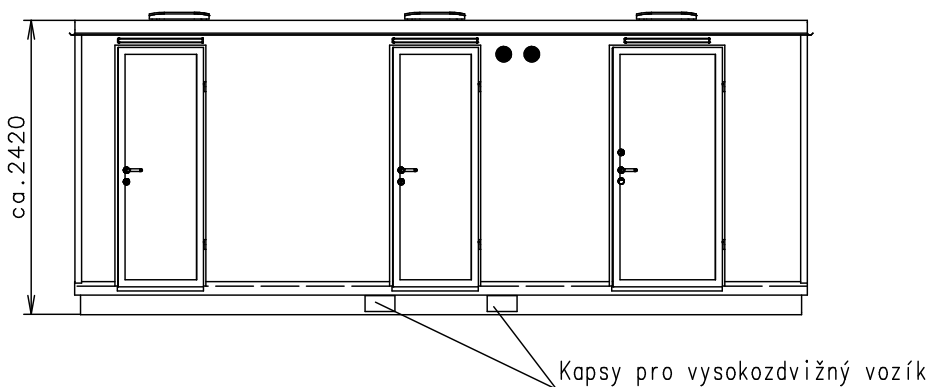

- Ⓧ Přípojka na vodu 3/4" (přes stěnu-kartáče) + filtr + redukční ventil (speciální koncovka Geka 3/4" + i na hadici)
- Ⓧ Elektrická přípojka (přes stěnu-kartáče) (400V-16A)
- Ⓧ Přípojka na odpad ø110(přes stěnu)
- Ⓧ Zásuvka 230V
- Ⓧ Vypínač světla
- Ⓧ Rozvaděč (1100 od podlahy)
- Ⓧ LED bodovka (12V)
- Ⓧ Topení (500W)
- Ⓧ Topení (200W)
- Ⓧ Topení WKL 753 (750W)

○ Díra v podlaze

Ⓧ Nerezový kulatý dřez (ø335) + baterie umyvadlová páková

Ⓧ Keramické invalidní umyvadlo Kolo (650x560) + invalidní baterie s dlouhým ramínkem

Ⓧ WC závěsné (ø110) (závěsný rám, nádržka, tlačítko)

Ⓧ WC závěsné (ø110) – keramika pro invalidy (závěsný rám, nádržka, tlačítko)

Ⓧ Pisoár s oplachem Vitra Siko + tlačítko

Ⓧ Pisoár s oplachem Vitra Siko + tlačítko (níže o 80 mm než standard)

Ⓧ Bojler Wterm Slim (30l)

Ⓧ Okno střešní Dometic (400x400)

Ⓧ Větračka ø120

Ⓧ WC štětka

Ⓧ Držák toaletního papíru

Ⓧ Věšák

— Zrcadlo (500x500)

— Zrcadlo (700 x v1000) (600 od podlahy)

① Sklopný přebalovací pult (jako 3421-37)

② Vestavný mincovník – automat dveřního zámku Sanela SLZA 40Z (24V DC) (jako 2351-73) + elektrický zámek viz. popis dveří

③ Bez rampy

④ Dveře – klika venku standard, uvnitř standard, krátká FAB + elektrický zámek BEFO 1221 PROFÍ (pro mincovník) (info Martin)

⑤ Dveře – Typ 17 – klika venku standard, uvnitř standard, ukazatel, krátká FAB

⑥ Dveře – klika venku zápusťná, uvnitř standard, krátká FAB

⑦ Dveře interiérové – 120 nad, 120 pod, WC sada

!!! Rám EWK – změna – plech t=4 mm !!!

Pracovní desky – voděodolná kompaktní deska Egger v dekoru F636 ST15 METALLO TITANOVÉ MODRÉ

Poznámky:

Vnitřní výška:	2100 mm	Celková hmotnost:	-
Barva:	RAL 9010	Pohotovostní hmotnost-odhad:	1500 kg
Podlaha:	PVC černá	Vzdálenost středu kol od zadu:	-
Datum:	20.4.2022	Kola:	-

EUROWAGON

Číslo výkresu: (4037-76)
4066-60-1 EWK_2/2 (Persch)

(Na 3D pohledech není zobrazena instalace vody a elektřiny)