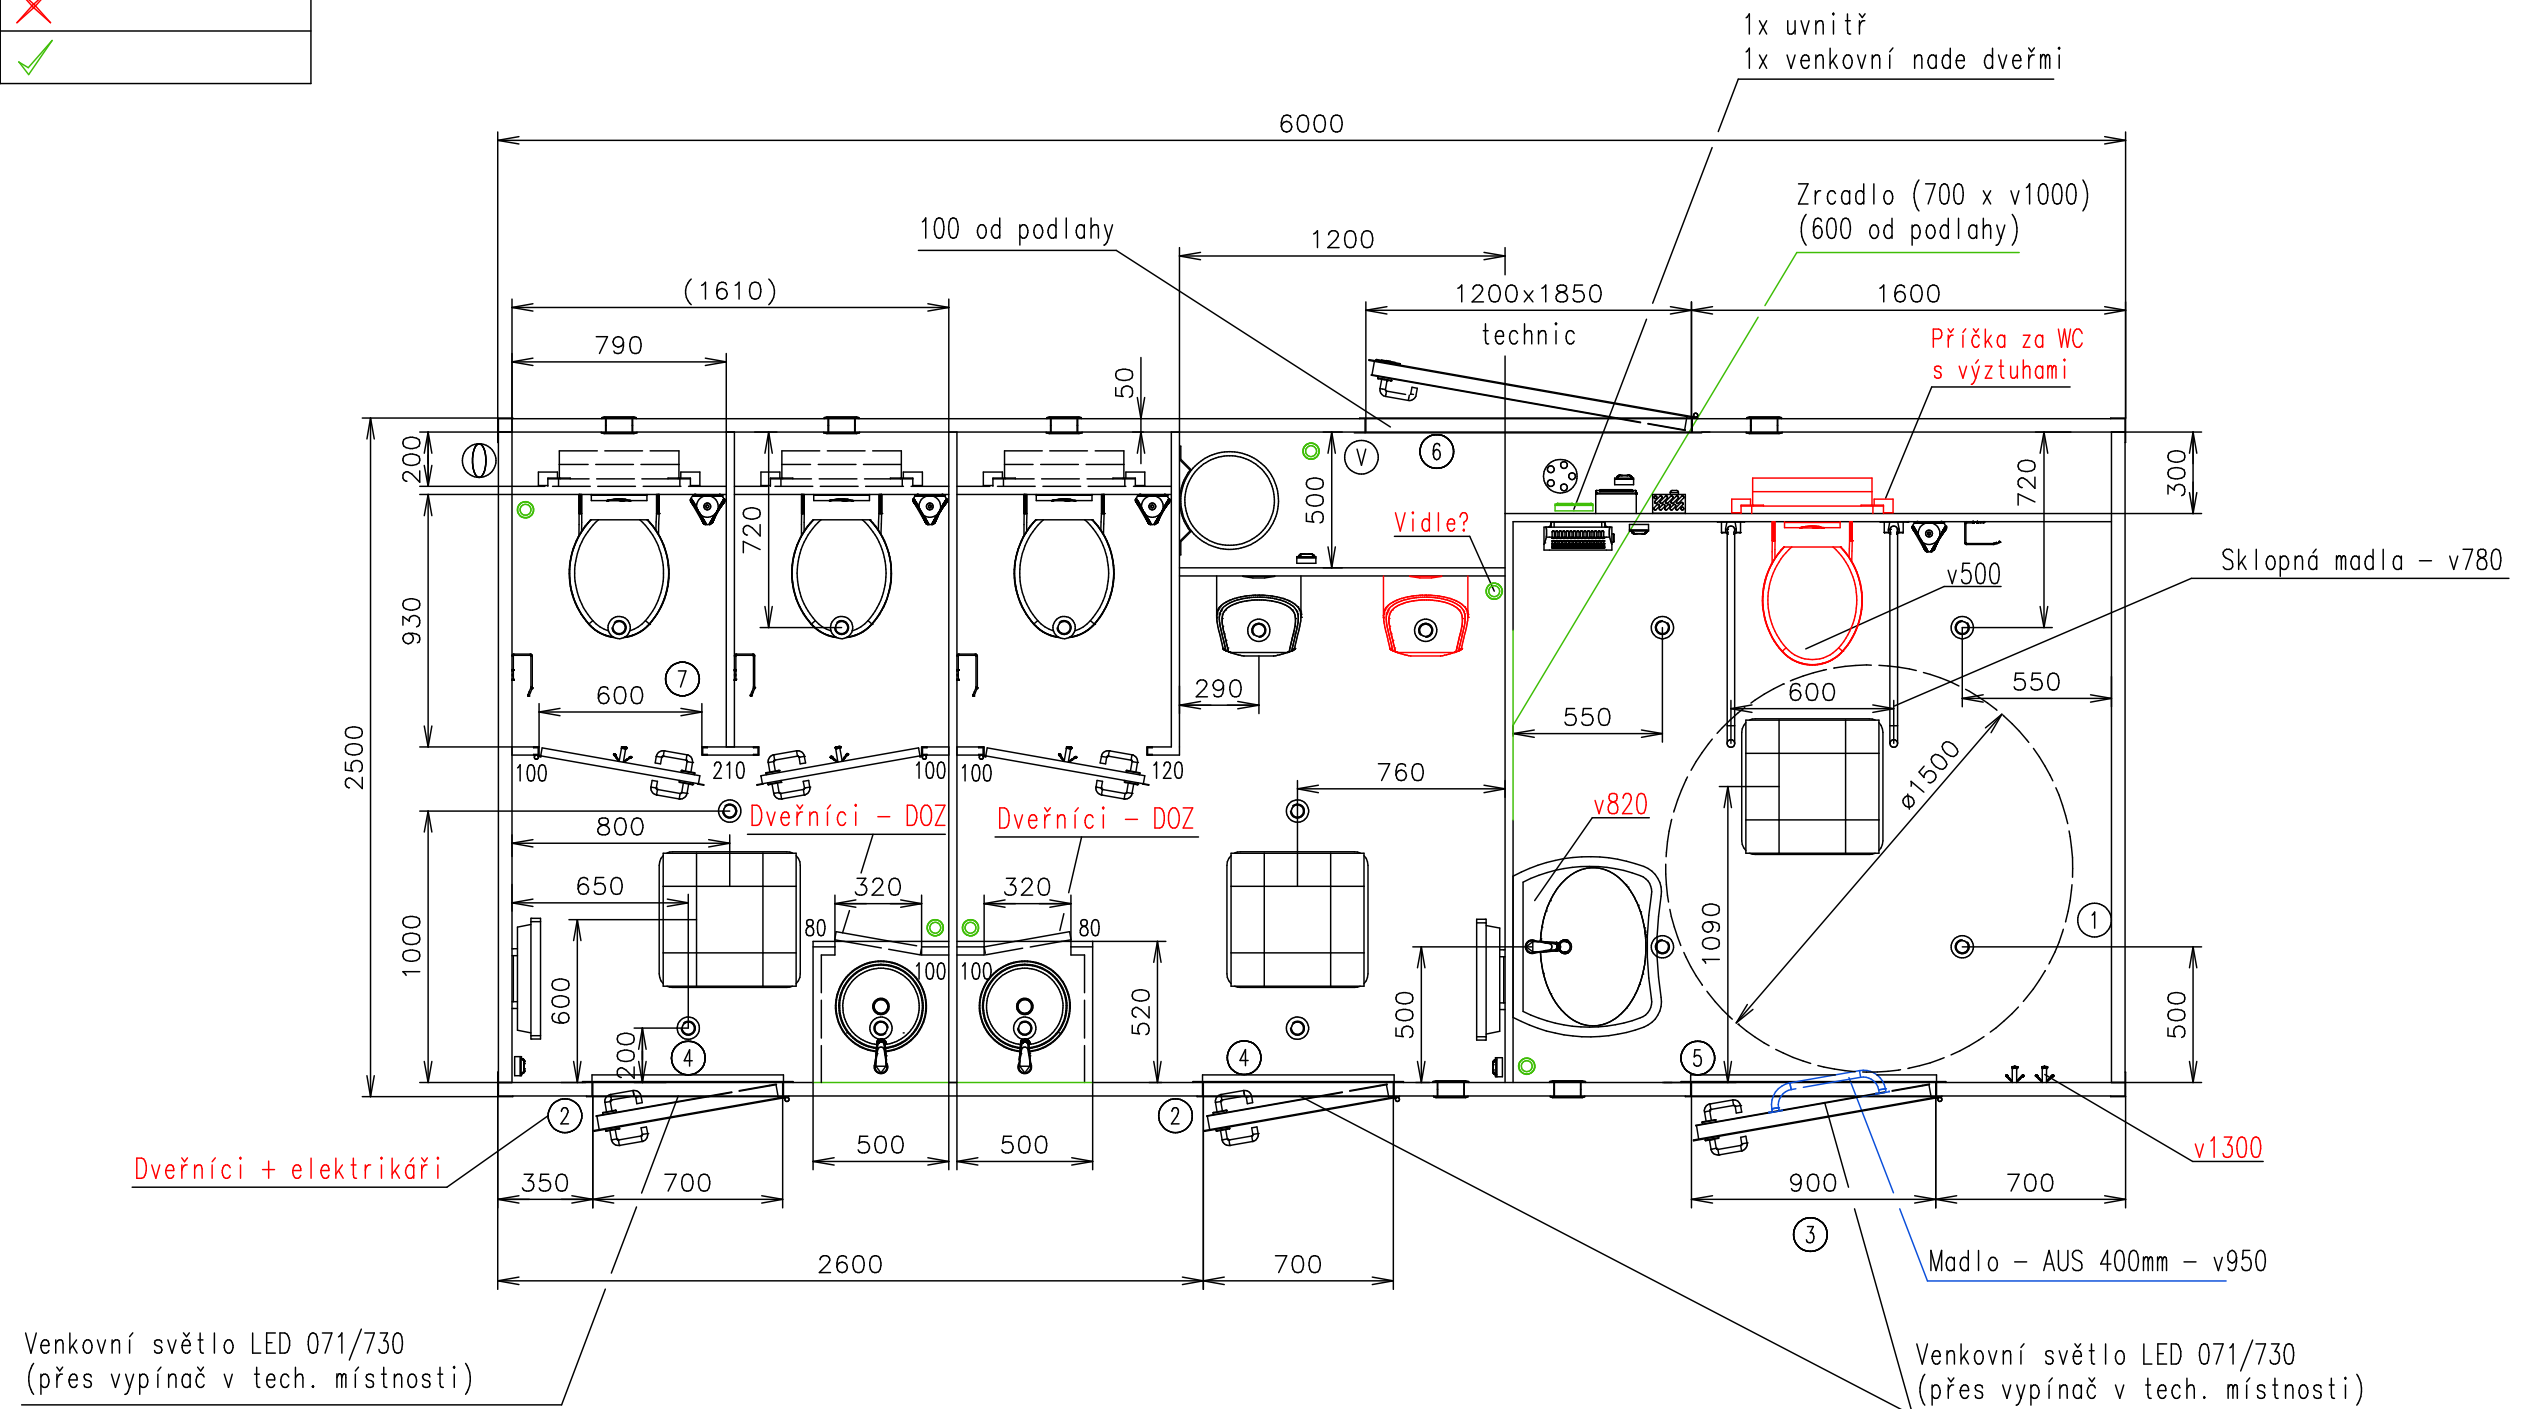

Přívodní hadice a kabely	
Vodovodní hadice:	✓ Geka
Odpadní hadice:	✗
Elektrický kabel:	✓

!!! Rám EWK - změna - plech t=4 mm !!!

Pracovní desky - voděodolná kompaktní deska Egger v dekoru F636 ST15 METALLO TITANOVĚ MODRÉ

Poznámky:

Vnitřní výška:	2100 mm	Celková hmotnost:	-
Barva:	RAL 9010	Pohotovostní hmotnost-odhad:	1500 kg
Podlaha:	PVC černá	Vzdálenost středu kol od zadu:	-
Datum:	20.4.2022	Kola:	-
<b>EUROWAGON</b>		Číslo výkresu:	(4037-76)
			4066-60-1 EWK_1/2 (Persch)

(Na 3D pohledech není zobrazena instalace vody a elektřiny)

Přívodní hadice a kabely	
Vodovodní hadice:	✓ Geka
Odpadní hadice:	✗
Elektrický kabel:	✓

- Ⓧ Přípojka na vodu 3/4" (přes stěnu-kartáče) + filtr + redukční ventil (speciální koncovka Geka 3/4" + i na hadici)
- Ⓧ Elektrická přípojka (přes stěnu-kartáče) (400V-16A)
- Ⓧ Přípojka na odpad ø110(přes stěnu)
- Ⓧ Zásuvka 230V
- Ⓧ Vypínač světla
- Ⓧ Rozvaděč (1100 od podlahy)
- Ⓧ LED bodovka (12V)
- Ⓧ Topení (500W)
- Ⓧ Topení (200W)
- Ⓧ Topení WKL 753 (750W)

○ Díra v podlaze

Ⓧ Nerezový kulatý dřez (ø335) + baterie umyvadlová páková

Ⓧ Keramické invalidní umyvadlo Kolo (650x560) + invalidní baterie s dlouhým ramínkem

Ⓧ WC závěsné (ø110) (závěsný rám, nádržka, tlačítko)