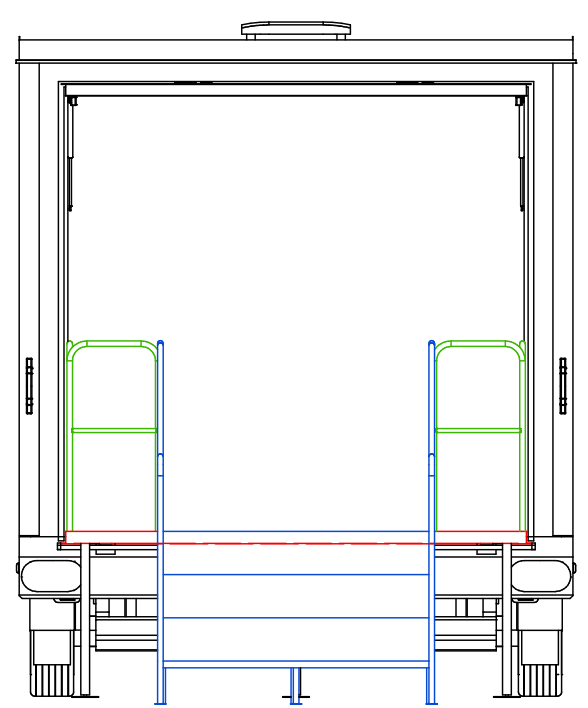

Vnitřní výška:	2200 mm	Celková hmotnost:	3500 kg
Barva:	RAL 7042 (šedá) (laminát)	Pohotovostní hmotnost-odhad:	3400 kg
Podlaha:	PVC Jupiter 148708 (johnny)	Vzdálenost středu kol od zadu:	4210 mm
Datum:	8.3.2019	Kola:	195/50 R13C

**EUROWAGON**

Číslo výkresu:  
3221-81-1\_1/3 (CZ)

Přívodní hadice a kabely	
Vodovodní hadice:	✗
Odpadní hadice:	✗
Elektrický kabel:	✗

Podpěrné nohy - výškově stavitelné ve dvou stupních (trubka v trubce s kolíkem + doladění dolním závitem)