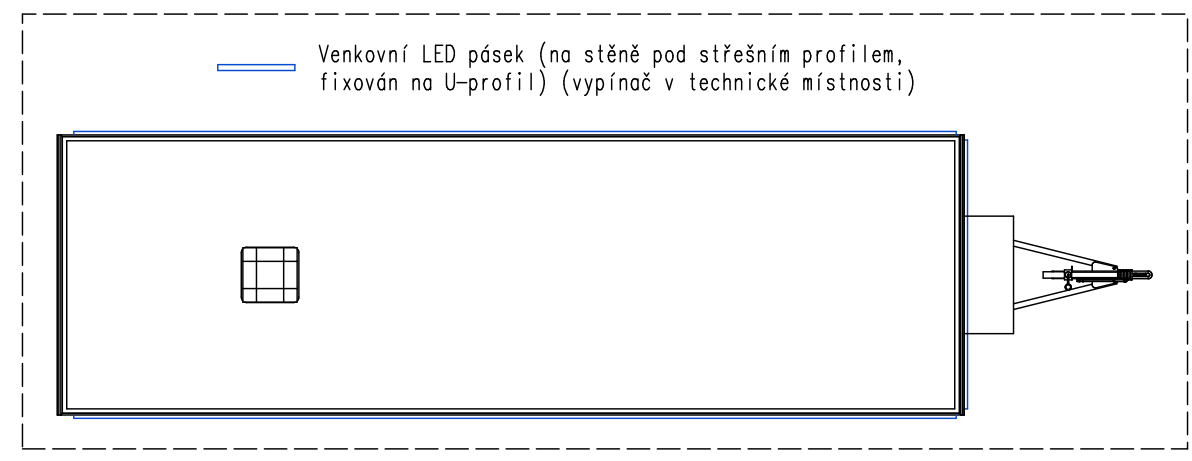

**EUROWAGON**

Číslo výkresu:  
3221-81-1\_1/3 (CZ)

Přívodní hadice a kabely	
Vodovodní hadice:	✗
Odpadní hadice:	✗
Elektrický kabel:	✗

Podpěrné nohy - výškově stavitelné ve dvou stupních (trubka v trubce s kolíkem + doladění dolním závitem)