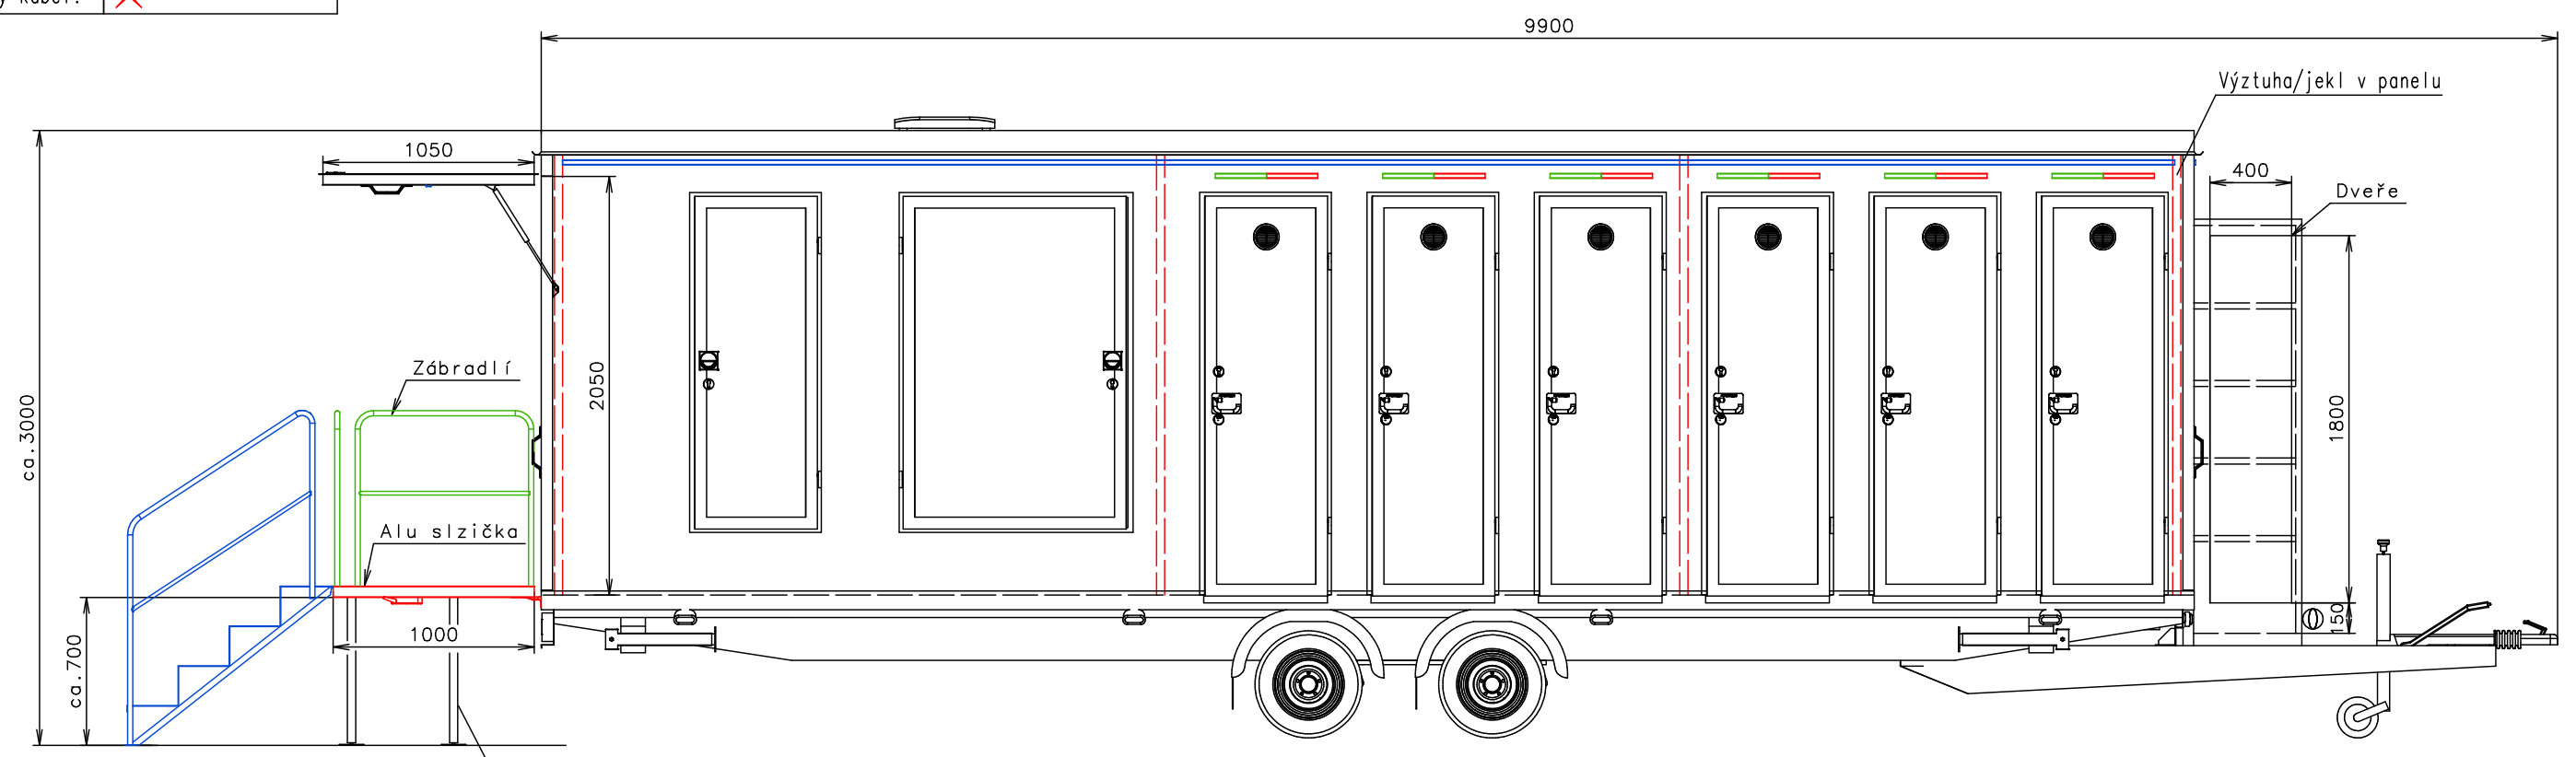

Panely – boky – navíc 4x výztuha/jekl 40x40 – viz. bokorys

Zákazník dodá – stanové alu lišty  
 – ukotvení na střešní boční profily (otevřením dolů)

Odpady v přívěsu vyspádovat (směrem dopředu)  
 – zákazník akceptuje rozdílné výšky WC

Odpad – navíc HTØ110 pod přívěsem – viz. výkres, přes přední čelo šasi, vyspádovat dozadu, spodek zároveň s podelníkem

Poznámky: Nádrž na vodu (d650 x š650 x v600 = 200l) + mechanický plovák – volně ložený

Vnitřní výška:	2200 mm	Celková hmotnost:	3500 kg
Barva:	RAL 7042 (šedá) (laminát)	Pohotovostní hmotnost-odhad:	3400 kg
Podlaha:	PVC Jupiter 148708 (johnny)	Vzdálenost středu kol od zadu:	4210 mm
Datum:	8.3.2019	Kola:	195/50 R13C

**EUROWAGON**

Číslo výkresu:  
3221-81-1\_1/3 (CZ)

Přívodní hadice a kabely	
Vodovodní hadice:	✗
Odpadní hadice:	✗
Elektrický kabel:	✗

Podpěrné nohy - výškově stavitelné ve dvou stupních (trubka v trubce s kolíkem + doladění dolním závitem)