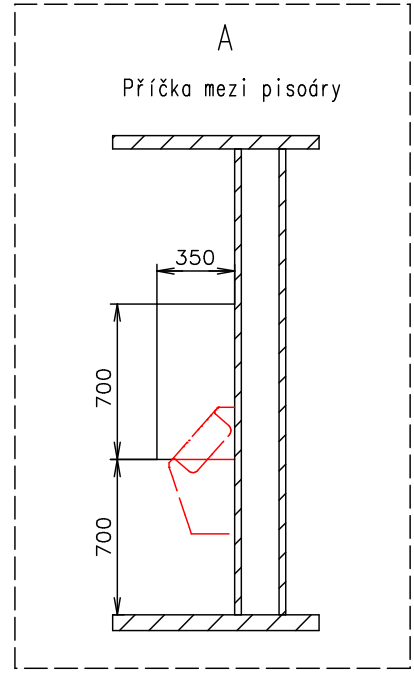

Přívodní hadice a kabely	
Vodovodní hadice:	✗
Odpadní hadice:	✗
Elektrický kabel:	✗

**Dveře pro umyvadla – fixovány při otevření (typ fixace?)**  
 - !!! extra panel RAL7042 i zevnitř  
 - zevnitř na dveřích osoušeč rukou v dolní části + zrcadlo nad osoušečem  
 - propojení elektro?

Panely – boky – navíc 4x výztuha/jekl 40x40 – viz. bokorys

Zákazník dodá – stanové alu lišty  
 – ukotvení na střešní boční profily (otevřením dolů)

Odpady v přívěsu vyspádovat (směrem dopředu)  
 – zákazník akceptuje rozdílné výšky WC

Odpad – navíc HTØ110 pod přívěsem – viz. výkres, přes přední čelo šasi, vyspádovat dozadu, spodek zároveň s podelníkem

Poznámky: Nádrž na vodu (d650 x š650 x v600 = 200l) + mechanický plovák – volně ložený

Vnitřní výška:	2200 mm	Celková hmotnost:	3500 kg
Barva:	RAL 7042 (šedá) (laminát)	Pohotovostní hmotnost-odhad:	3400 kg
Podlaha:	PVC Jupiter 148708 (johnny)	Vzdálenost středu kol od zadu:	4210 mm
Datum:	8.3.2019	Kola:	195/50 R13C