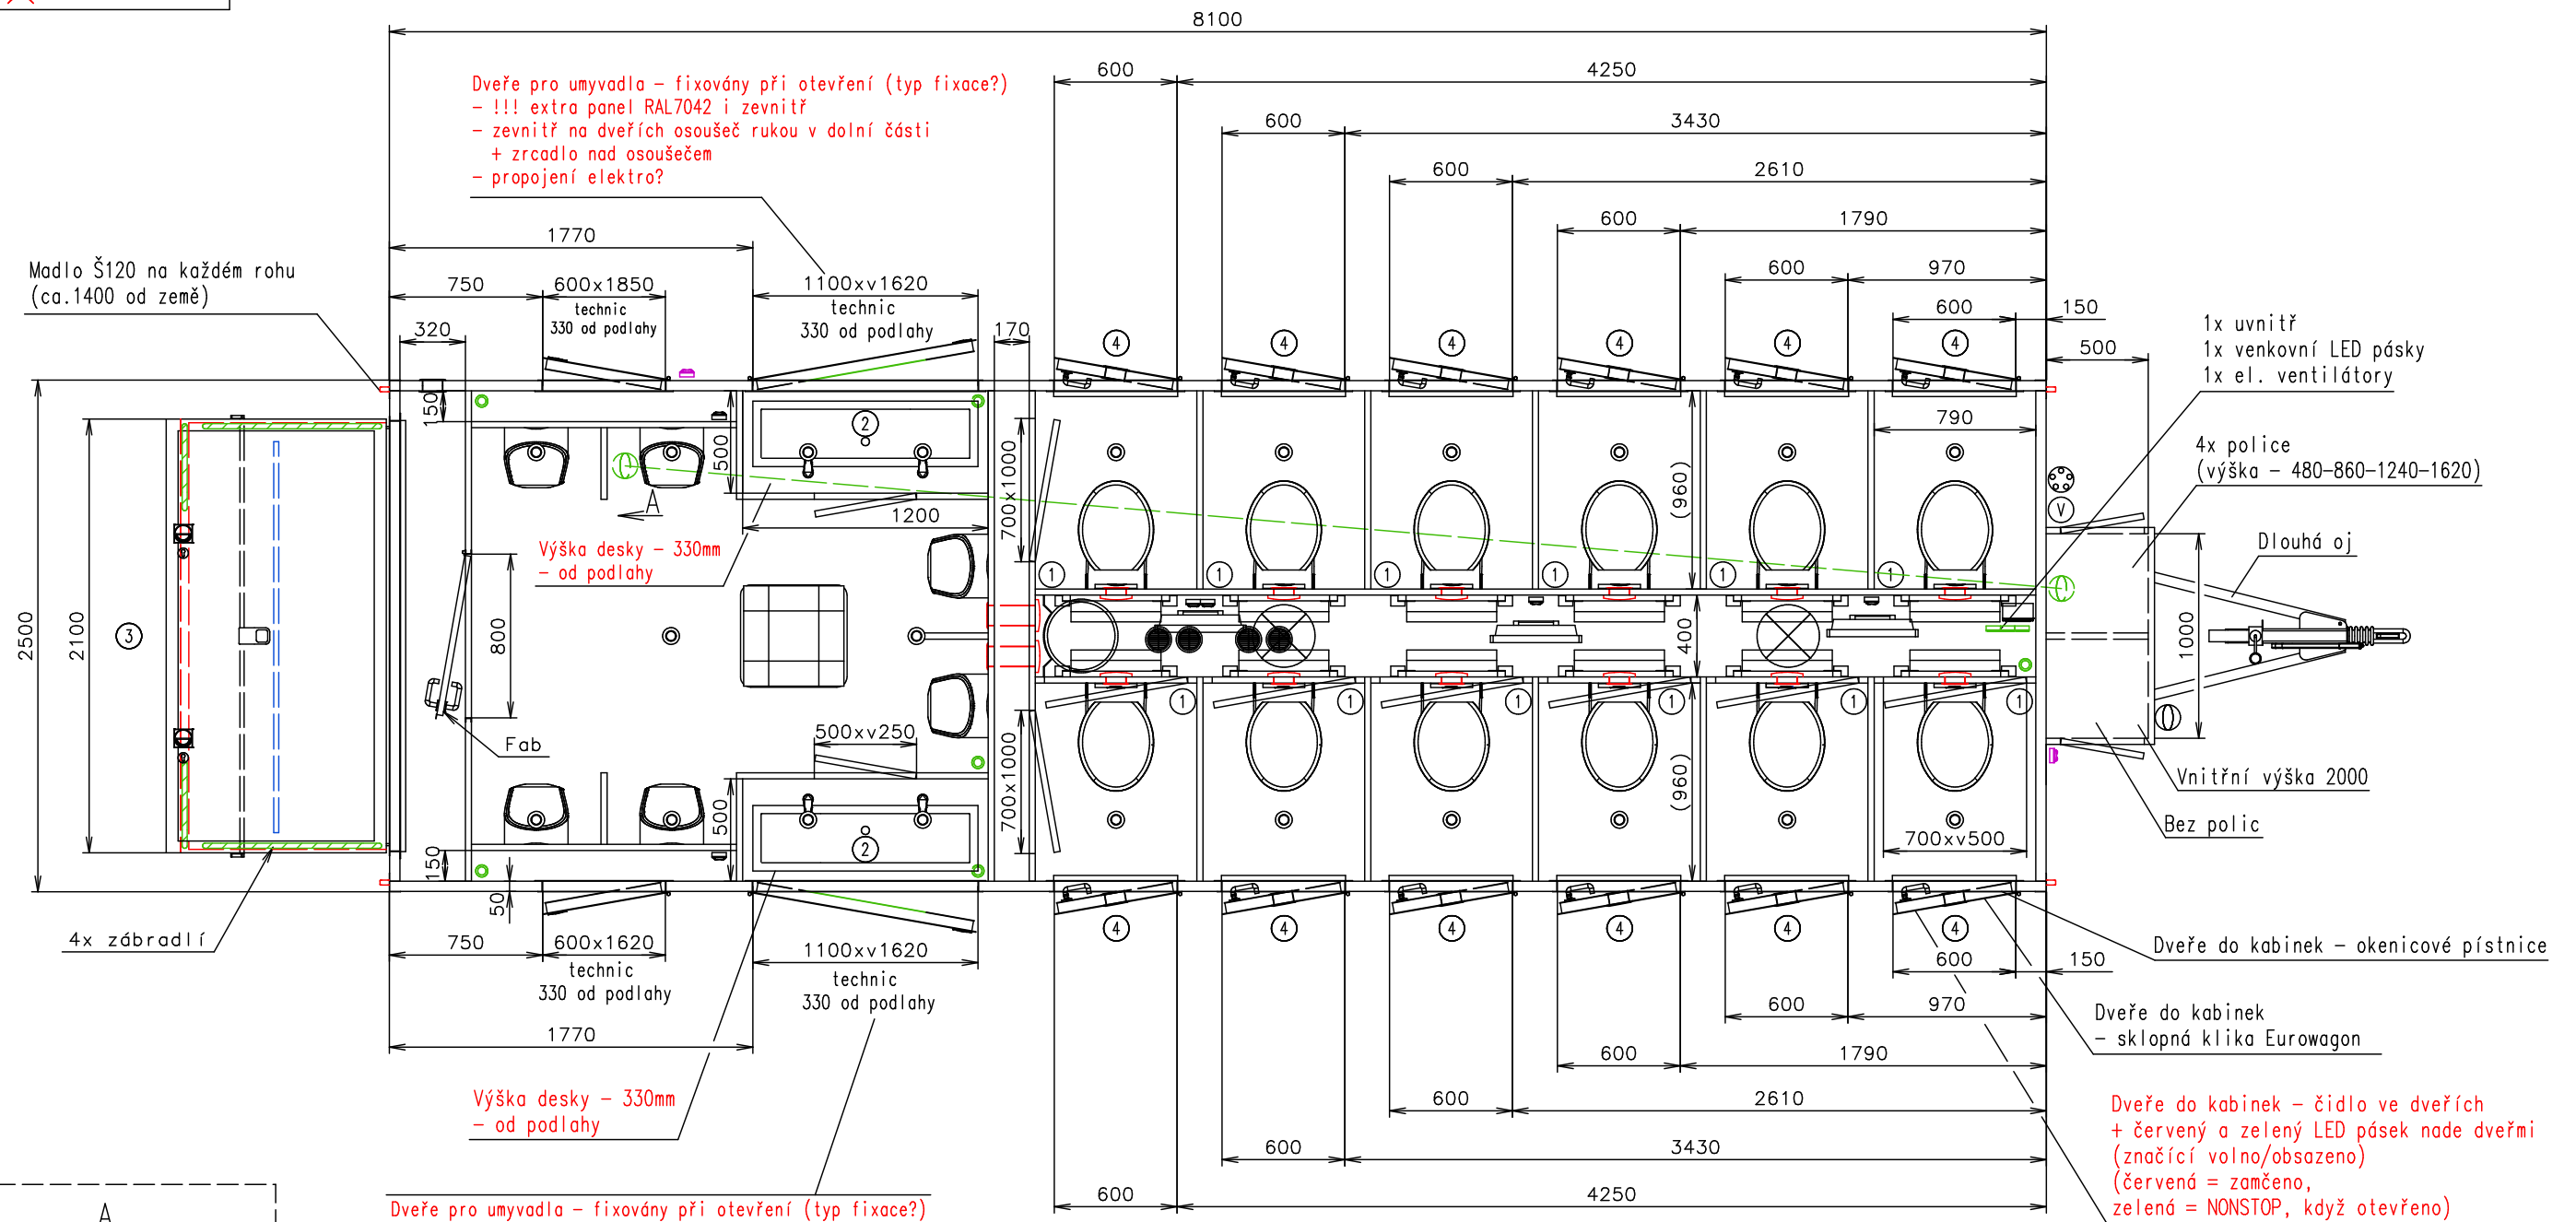

Přívodní hadice a kabely	
Vodovodní hadice:	✗
Odpadní hadice:	✗
Elektrický kabel:	✗

**Dveře pro umyvadla – fixovány při otevření (typ fixace?)**  
 - !!! extra panel RAL7042 i zevnitř  
 - zevnitř na dveřích osoušeč rukou v dolní části + zrcadlo nad osoušečem  
 - propojení elektro?

Panely – boky – navíc 4x výztuha/jekl 40x40 – viz. bokorys

Zákazník dodá – stanové alu lišty  
 – ukotvení na střešní boční profily (otevřením dolů)

Odpady v přívěsu vyspádovat (směrem dopředu)  
 – zákazník akceptuje rozdílné výšky WC

Odpad – navíc HTØ110 pod přívěsem – viz. výkres, přes přední čelo šasi, vyspádovat dozadu, spodek zároveň s podelníkem

Poznámky: Nádrž na vodu (d650 x š650 x v600 = 200l) + mechanický plovák – volně ložený

Odpad - navíc HTØ110 pod přívěsem - viz. výkres, přes přední čelo šasi, vyspádovat dozadu, spodek zároveň s podelníkem

Panely - boky - navíc 4x výztuha/jekl 40x40 - viz. bokorys

Zákazník dodá - stanové alu lišty - ukotvení na střešní boční profily (otevřením dolů)