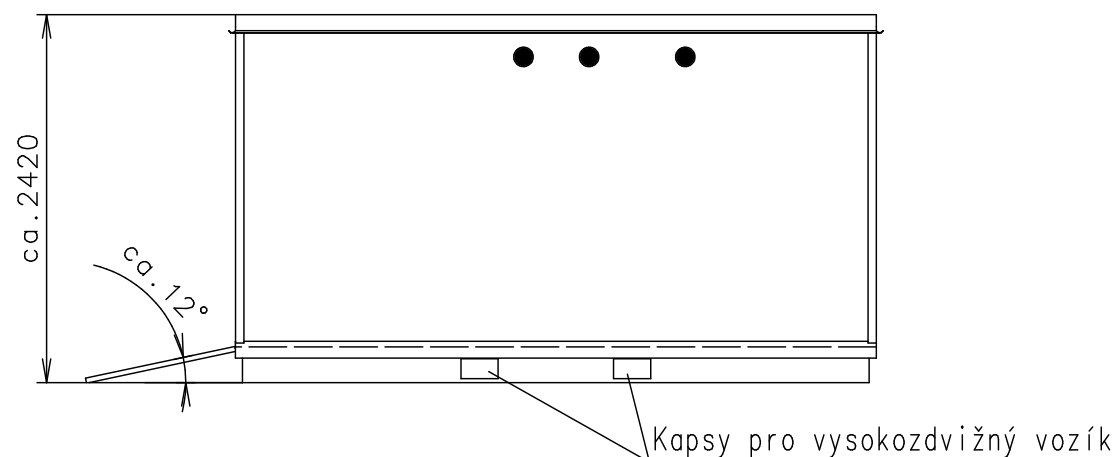

Ⓜ WC závěsné (ø110) (závěsný rám, nádržka, tlačítko)

Ⓜ Pisoár s oplachem Vitra Siko + tlačítko

Ⓜ Větračka ø120

Ⓜ WC štětka

Ⓜ Držák toaletního papíru

Ⓜ Věšák

— Zrcadlo (500x500) + černý rám okolo
a (700 x v1000) + černý rám okolo

④ Dveře - klika venku zápuštná, uvnitř standard, krátká FAB

(Na 3D pohledech není zobrazena instalace vody a elektřiny)

Poznámky:

Vnitřní výška:	2100 mm	Celková hmotnost:	-
Barva:	RAL 9010	Pohotovostní hmotnost-odhad:	1200 kg
Podlaha:	PVC černá	Vzdálenost středu kol od zadu:	-
Datum:	25.8.2021	Kola:	-