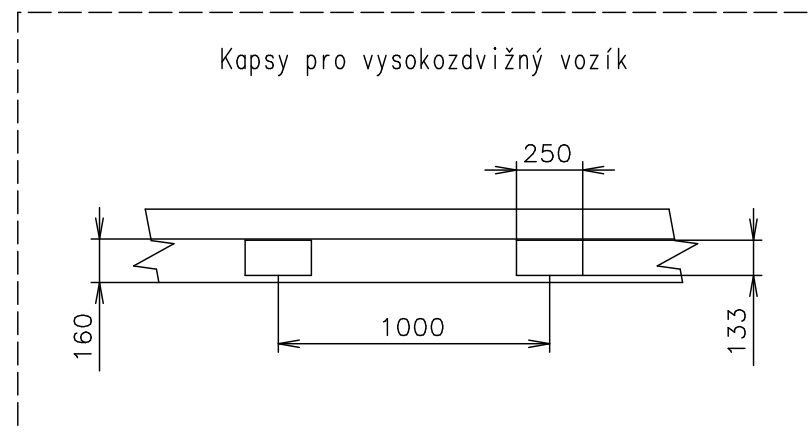

Přívodní hadice a kabely	
Vodovodní hadice:	✓
Odpadní hadice:	✗
Elektrický kabel:	✓

(Na 3D pohledech není zobrazena instalace vody a elektřiny)

Poznámky:

Vnitřní výška:	2100 mm	Celková hmotnost:	-
Barva:	RAL 9010	Pohotovostní hmotnost-odhad:	1200 kg
Podlaha:	PVC černá	Vzdálenost středu kol od zadu:	-
Datum:	25.8.2021	Kola:	-

EUROWAGON

Číslo výkresu:

3826-42-1 EWK_1/2

Přívodní hadice a kabely	
Vodovodní hadice:	✓
Odpadní hadice:	✗
Elektrický kabel:	✓

Ⓧ Přípojka na vodu 3/4" (přes stěnu-kartáče)
+ filtr + redukční ventil

Ⓞ Elektrická přípojka (přes stěnu-kartáče)
(230V-16A)

Ⓛ Přípojka na odpad ø110(přes stěnu)

Ⓜ Zásuvka 230V

Ⓜ Rozvaděč (1200 od podlahy)

Ⓧ LED světlo kulaté se senzorem

Ⓜ Topení (500W)

Ⓜ Topení (200W)

Ⓞ Díra v podlaze

Ⓜ Keramické umyvadlo Kolo (450x250)
+ baterie umyvadlová mačkací (pouze studená voda)

④ Dveře - klika venku zápuštná, uvnitř standard, krátká FAB

(Na 3D pohledech není zobrazena instalace vody a elektřiny)

Poznámky:

Vnitřní výška:	2100 mm	Celková hmotnost:	-
Barva:	RAL 9010	Pohotovostní hmotnost-odhad:	1200 kg
Podlaha:	PVC černá	Vzdálenost středu kol od zadu:	-
Datum:	25.8.2021	Kola:	-