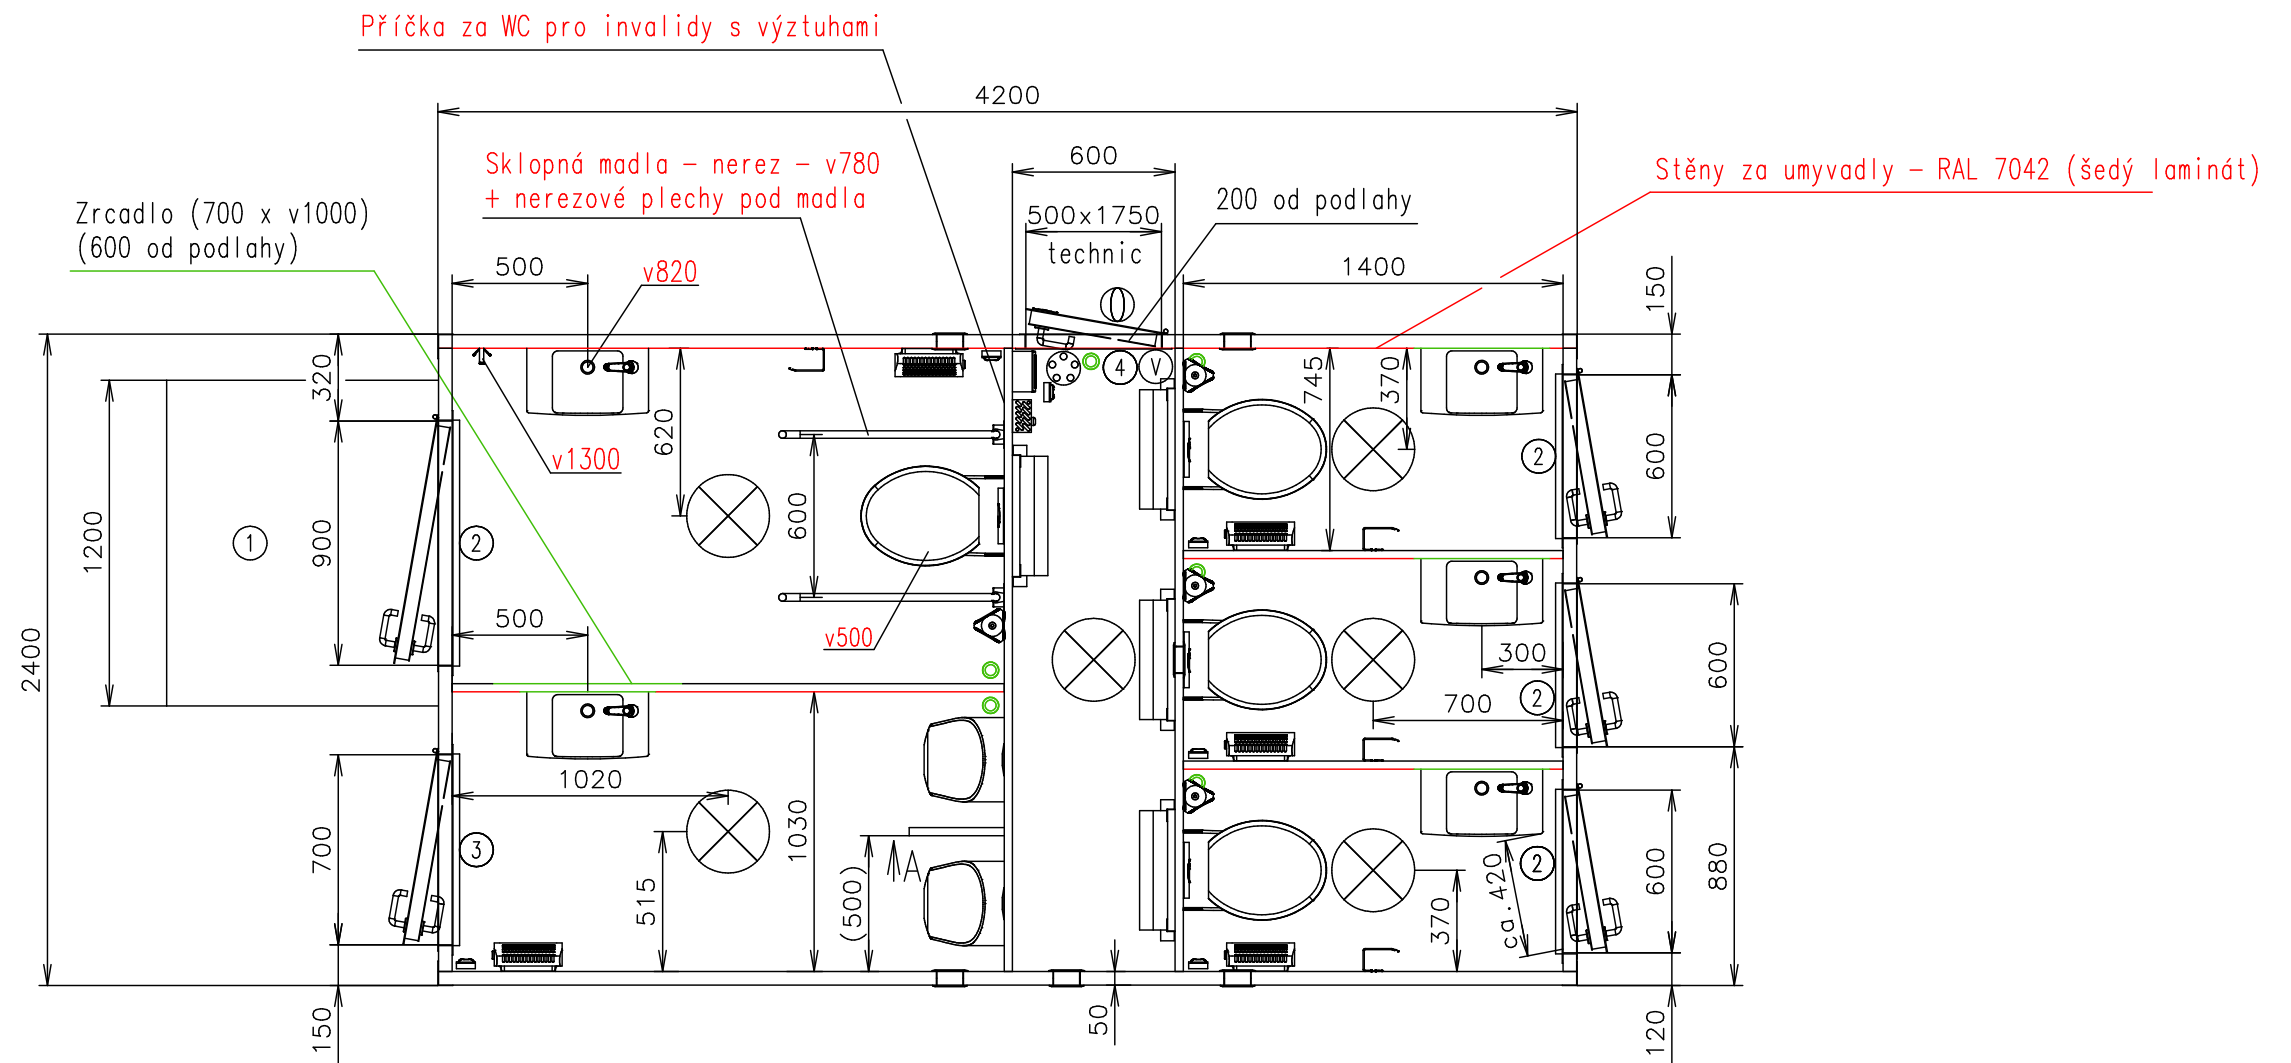

Přívodní hadice a kabely	
Vodovodní hadice:	✓
Odpadní hadice:	✗
Elektrický kabel:	✓

(Na 3D pohledech není zobrazena instalace vody a elektřiny)

Poznámky:

Vnitřní výška:	2100 mm	Celková hmotnost:	-
Barva:	RAL 9010	Pohotovostní hmotnost-odhad:	1200 kg
Podlaha:	PVC černá	Vzdálenost středu kol od zadu:	-
Datum:	25.8.2021	Kola:	-

Ⓛ Přípojka na odpad ø110(přes stěnu)

Ⓜ Zásuvka 230V

Ⓜ Rozvaděč (1200 od podlahy)

Ⓧ LED světlo kulaté se senzorem

Ⓜ Topení (500W)

Ⓜ Topení (200W)

Ⓞ Díra v podlaze

Ⓜ Keramické umyvadlo Kolo (450x250)
+ baterie umyvadlová mačkací (pouze studená voda)

Ⓜ WC závěsné (ø110) (závěsný rám, nádržka, tlačítko)

Ⓜ Pisoár s oplachem Vitra Siko + tlačítko

Ⓜ Větračka ø120

Ⓜ WC štětka

Ⓜ Držák toaletního papíru

Ⓜ Věšák

— Zrcadlo (500x500) + černý rám okolo
a (700 x v1000) + černý rám okolo

④ Dveře - klika venku zápuštná, uvnitř standard, krátká FAB

(Na 3D pohledech není zobrazena instalace vody a elektřiny)

Poznámky:

Vnitřní výška:	2100 mm	Celková hmotnost:	-
Barva:	RAL 9010	Pohotovostní hmotnost-odhad:	1200 kg
Podlaha:	PVC černá	Vzdálenost středu kol od zadu:	-
Datum:	25.8.2021	Kola:	-