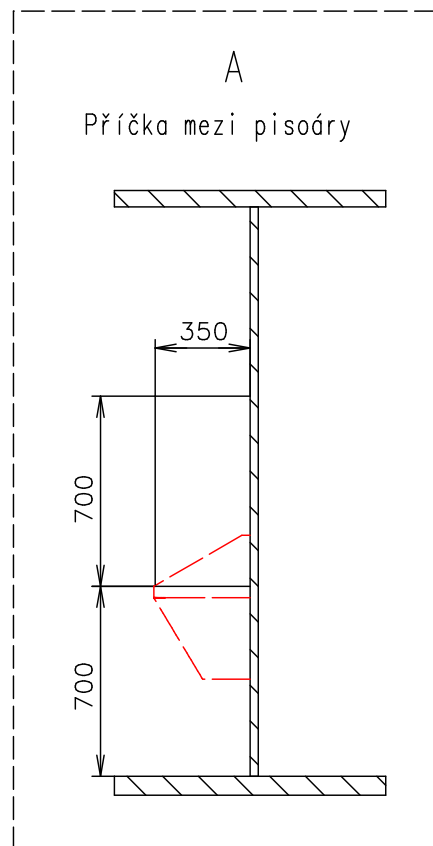

Přívodní hadice a kabely	
Vodovodní hadice:	✓
Odpadní hadice:	✗
Elektrický kabel:	✓

(Na 3D pohledech není zobrazena instalace vody a elektřiny)

Poznámky:

Vnitřní výška:	2100 mm	Celková hmotnost:	-
Barva:	RAL 9010	Pohotovostní hmotnost-odhad:	1200 kg
Podlaha:	PVC černá	Vzdálenost středu kol od zadu:	-
Datum:	25.8.2021	Kola:	-

EUROWAGON

Číslo výkresu:

3826-42-1 EWK_1/2

Přívodní hadice a kabely	
Vodovodní hadice:	✓
Odpadní hadice:	✗
Elektrický kabel:	✓

Ⓧ Přípojka na vodu 3/4" (přes stěnu-kartáče)
+ filtr + redukční ventil

Ⓞ Elektrická přípojka (přes stěnu-kartáče)
(230V-16A)

Ⓜ WC závěsné (ø110) (závěsný rám, nádržka, tlačítko)

Ⓜ Pisoár s oplachem Vitra Siko + tlačítko

Ⓜ Větračka ø120

Ⓜ WC štětka

Ⓜ Držák toaletního papíru

Ⓜ Věšák

— Zrcadlo (500x500) + černý rám okolo
a (700 x v1000) + černý rám okolo

④ Dveře - klika venku zápuštná, uvnitř standard, krátká FAB

(Na 3D pohledech není zobrazena instalace vody a elektřiny)

Poznámky:

Vnitřní výška:	2100 mm	Celková hmotnost:	-
Barva:	RAL 9010	Pohotovostní hmotnost-odhad:	1200 kg
Podlaha:	PVC černá	Vzdálenost středu kol od zadu:	-
Datum:	25.8.2021	Kola:	-