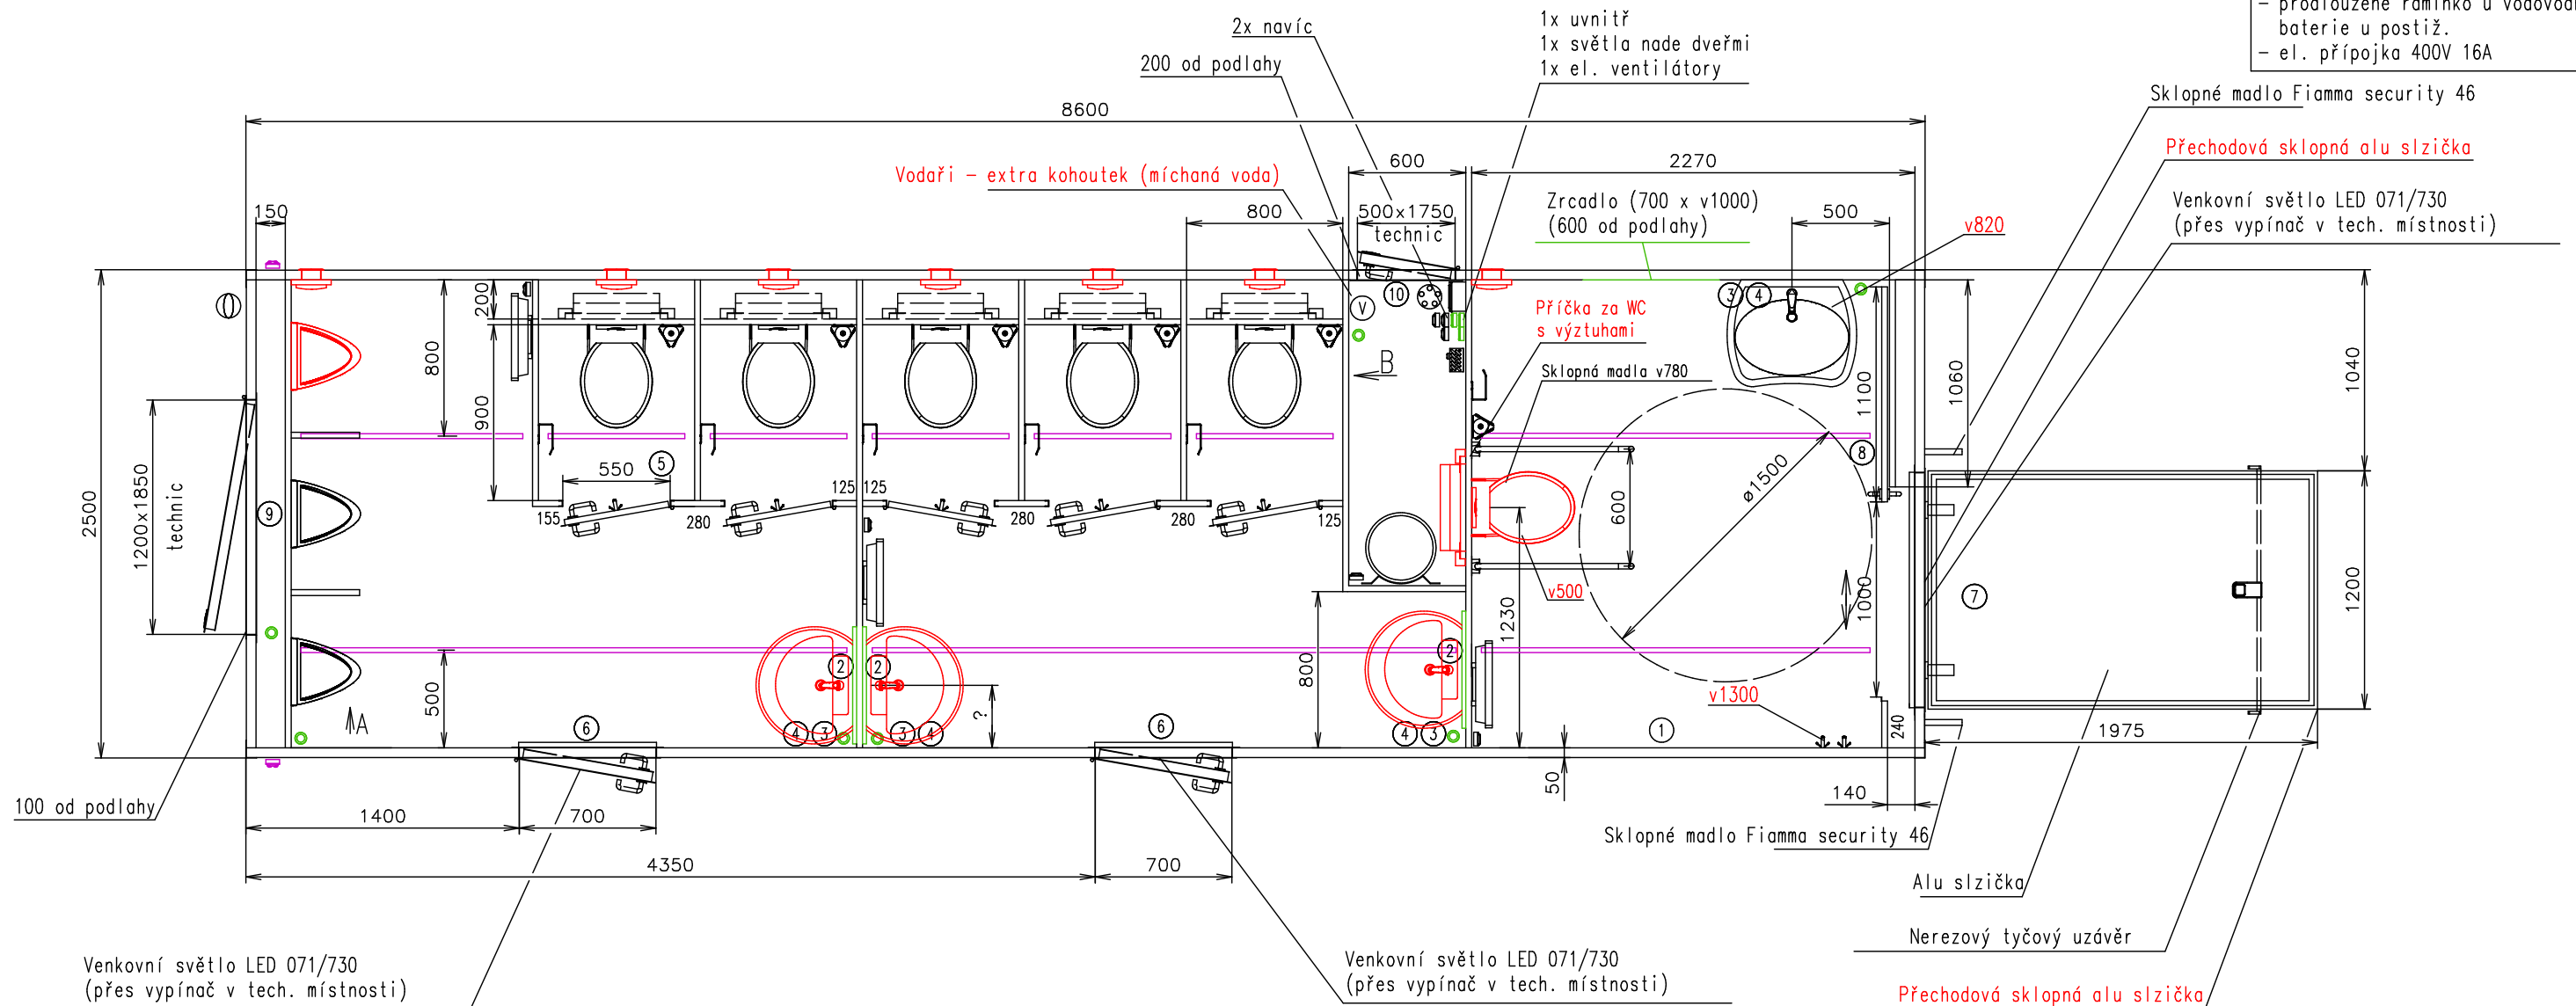

Příčka za WC s výztuhami

RAL 7042 - boky, čela, vnitřní příčky (oboustranně)
RAL 9010 - strop (oboustranně)

Poznámky: !!! Rám EWK - změna - plech t=4 mm !!! Kliky odmontovat pro přepravu

Vnitřní výška:	2200 mm	Celková hmotnost:	-
Barva:	RAL 7042 (laminát) (šedá)	Pohotovostní hmotnost-odhad:	2200 kg
Podlaha:	PVC Supreme plus 005	Vzdálenost středu kol od zadu:	-
Datum:	19.4.2022	Kola:	-

- Ⓛ Keramické umyvadlo (šířka ca. 600) - typ? + baterie umyvadlová mačkáci (míchaná voda)
- Ⓛ Keramické invalidní umyvadlo Kolo (650x560) + invalidní baterie s dlouhým ramínkem (teplá + studená voda)
- Ⓛ WC závěsné (ø110) (závěsný rám, nádržka, tlačítko)
- Ⓛ WC závěsné (ø110) - keramika pro invalidy (závěsný rám, nádržka, tlačítko)
- Ⓛ PISOÁR bezoplachový (Culuone)
- Ⓛ PISOÁR bezoplachový (Culuone) (níže o 80 mm než standard)
- Ⓛ Bojler Wterm Slim (30l) + míchání
- Ⓛ Věšák - dodá zákazník
- Ⓛ WC štětka - dodá zákazník

- Ⓛ Držák toaletního papíru - dodá zákazník
- Zrcadlo - (600x600), odsazení od stěny, zezadu podsvícené LED páskem, provedení - jako 2122-61, na vypínač s vnitřními světly
- Zrcadlo - u invalidů (700x1000)
- ① Sklopný přebalovací pult Sanela SLZN 54 (jako 3421-37)
- ② Police 600x100 (panel 25) - nad umyvadlem
- ③ Dávkovač mýdla TORK (bílý)
- ④ Zásobník na papírové utěrky TORK Xpress Multifold H2 (bílý)
- ⑤ Dveře interiérové - 120 nad, 120 pod, WC sada
- ⑥ Dveře - klika venku standard, uvnitř standard, krátká FAB (kliky pro přepravu odmontovat)
- ⑦ Sklopná nájezdová rampa - alu slzička, nerez tyčový uzávěr, 3x výklopový pant, 2x přechodová sklopná alu slzička
- ⑧ Posuvné dveře - 2x klika standard, zámek na posuvné dveře, WC sada + druhý zámek na posuvné dveře s krátkou FAB zvenku
- ⑨ Dveře - klika venku zápusťná, uvnitř bez kliky, krátká FAB
- ⑩ Dveře - klika venku zápusťná, uvnitř standard, krátká FAB