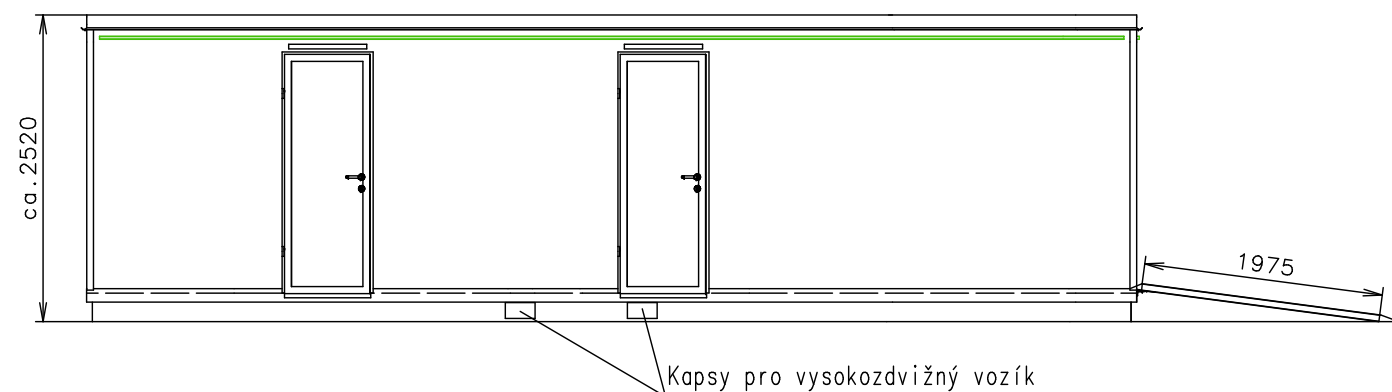

- Ⓛ Keramické umyvadlo (šířka ca. 600) - typ? + baterie umyvadlová mačkáci (míchaná voda)
- Ⓛ Keramické invalidní umyvadlo Kolo (650x560) + invalidní baterie s dlouhým ramínkem (teplá + studená voda)
- Ⓛ WC závěsné (ø110) (závěsný rám, nádržka, tlačítko)
- Ⓛ WC závěsné (ø110) - keramika pro invalidy (závěsný rám, nádržka, tlačítko)
- Ⓛ PISOÁR bezoplachový (Culuone)
- Ⓛ PISOÁR bezoplachový (Culuone) (níže o 80 mm než standard)
- Ⓛ Bojler Wterm Slim (30l) + míchání
- Ⓛ Věšák - dodá zákazník
- Ⓛ WC štětka - dodá zákazník

- Ⓛ Držák toaletního papíru - dodá zákazník
- Zrcadlo - (600x600), odsazení od stěny, zezadu podsvícené LED páskem, provedení - jako 2122-61, na vypínač s vnitřními světly
- Zrcadlo - u invalidů (700x1000)
- ① Sklopný přebalovací pult Sanela SLZN 54 (jako 3421-37)
- ② Police 600x100 (panel 25) - nad umyvadlem
- ③ Dávkovač mýdla TORK (bílý)
- ④ Zásobník na papírové utěrky TORK Xpress Multifold H2 (bílý)
- ⑤ Dveře interiérové - 120 nad, 120 pod, WC sada
- ⑥ Dveře - klika venku standard, uvnitř standard, krátká FAB (kliky pro přepravu odmontovat)
- ⑦ Sklopná nájezdová rampa - alu slzička, nerez tyčový uzávěr, 3x výklopový pant, 2x přechodová sklopná alu slzička
- ⑧ Posuvné dveře - 2x klika standard, zámek na posuvné dveře, WC sada + druhý zámek na posuvné dveře s krátkou FAB zvenku
- ⑨ Dveře - klika venku zápusťná, uvnitř bez kliky, krátká FAB
- ⑩ Dveře - klika venku zápusťná, uvnitř standard, krátká FAB

(Na 3D pohledech není zobrazena instalace vody a elektřiny)

Příčka za WC s výztuhami

RAL 7042 - boky, čela, vnitřní příčky
RAL 9010 - strop (oboustraně)

Poznámky: !!! Rám EWK - změna - plech t=4 mm !!! Kliky odmontovat pro přepravu

Vnitřní výška:	2200 mm	Celková hmotnost:	-
Barva:	RAL 7042 (laminát) (šedá)	Pohotovostní hmotnost-odhad:	2200 kg
Podlaha:	PVC Supreme plus 005	Vzdálenost středu kol od zadu:	-
Datum:	19.4.2022	Kola:	-
EUROWAGON		Číslo výkresu: (3575-66, 3372-65)	
		4033-86-2 EWK_2/2 (Hinterdobler)