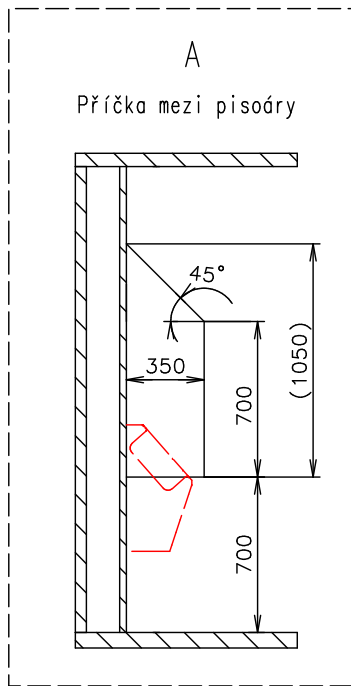

Přívodní hadice a kabely		
Vodovodní hadice:	✓	Geka
Odpadní hadice:	✗	
Elektrický kabel:	✓	

COPYRIGHT EUROWAGON, s.r.o.®

Změny proti verzi 4033-66-1:

- 2x madlo Fiamma u postiž.
- jeden pisoár níže
- výklenek pro umyvadlo u dam
- posun dveří u dam
- prodloužené ramínko u vodovodní baterie u postiž.
- el. přípojka 400V 16A

Příčka za WC s výztuhami

RAL 7042 - boky, čela, vnitřní příčky (oboustranně)
RAL 9010 - strop (oboustranně)

Poznámky: !!! Rám EWK - změna - plech t=4 mm !!! Kliky odmontovat pro přepravu

Vnitřní výška:	2200 mm	Celková hmotnost:	-
Barva:	RAL 7042 (laminát) (šedá)	Pohotovostní hmotnost-odhad:	2200 kg
Podlaha:	PVC Supreme plus 005	Vzdálenost středu kol od zadu:	-
Datum:	19.4.2022	Kola:	-