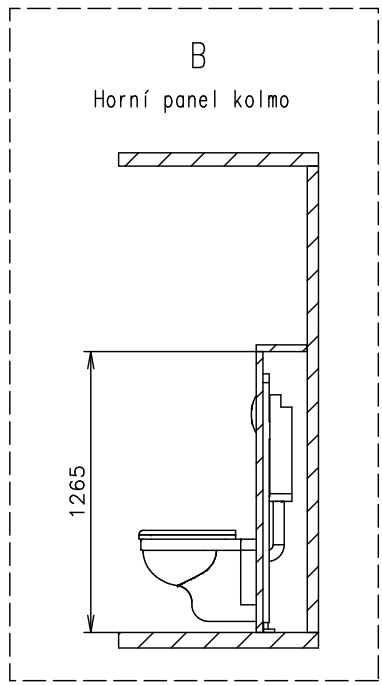

Přívodní hadice a kabely		
Vodovodní hadice:	✓	Geka
Odpadní hadice:	✗	
Elektrický kabel:	✓	

COPYRIGHT EUROWAGON, s.r.o.®

Změny proti verzi 4033-66-1:

- 2x madlo Fiamma u postiž.
- jeden pisoár níže
- výklenek pro umyvadlo u dam
- posun dveří u dam
- prodloužené ramínko u vodovodní baterie u postiž.
- el. přípojka 400V 16A

Příčka za WC s výztuhami

RAL 7042 - boky, čela, vnitřní příčky (oboustranně)
RAL 9010 - strop (oboustranně)

Poznámky: !!! Rám EWK - změna - plech t=4 mm !!! Kliky odmontovat pro přepravu

Vnitřní výška:	2200 mm	Celková hmotnost:	-
Barva:	RAL 7042 (laminát) (šedá)	Pohotovostní hmotnost-odhad:	2200 kg
Podlaha:	PVC Supreme plus 005	Vzdálenost středu kol od zadu:	-
Datum:	19.4.2022	Kola:	-

- Ⓛ Keramické umyvadlo (šířka ca. 600) - typ? + baterie umyvadlová mačkáci (míchaná voda)
- Ⓛ Keramické invalidní umyvadlo Kolo (650x560) + invalidní baterie s dlouhým ramínkem (teplá + studená voda)
- Ⓛ WC závěsné (ø110) (závěsný rám, nádržka, tlačítko)
- Ⓛ WC závěsné (ø110) - keramika pro invalidy (závěsný rám, nádržka, tlačítko)
- Ⓛ PISOÁR bezoplachový (Culuone)
- Ⓛ PISOÁR bezoplachový (Culuone) (níže o 80 mm než standard)
- Ⓛ Bojler Wterm Slim (30l) + míchání
- Ⓛ Věšák - dodá zákazník
- Ⓛ WC štětka - dodá zákazník