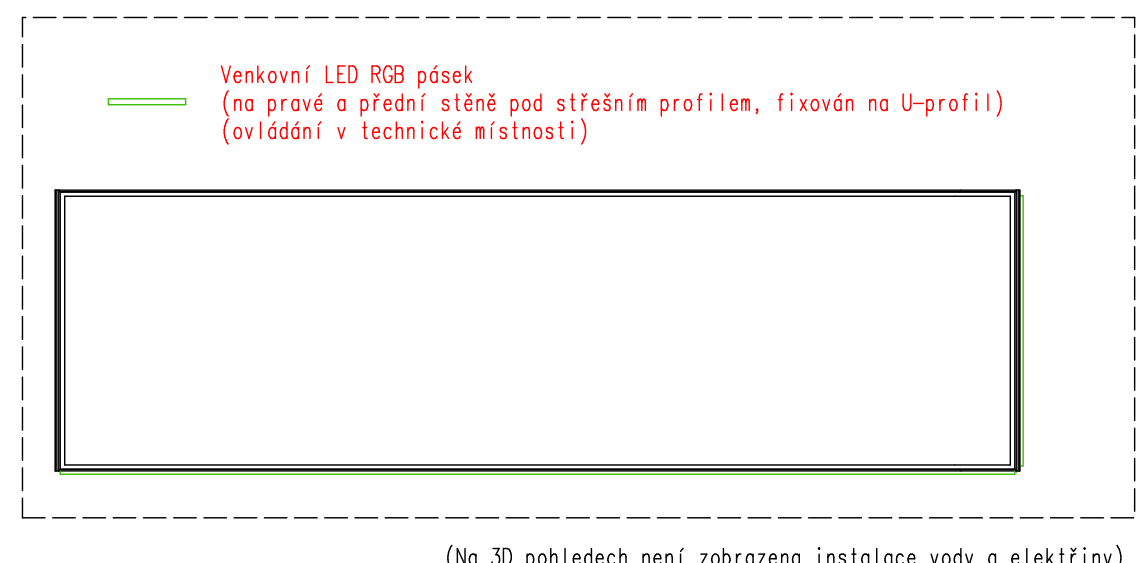

Příčka za WC s výztuhami

RAL 7042 - boky, čela, vnitřní příčky (oboustranně)
RAL 9010 - strop (oboustranně)

Poznámky: !!! Rám EWK - změna - plech t=4 mm !!! Kliky odmontovat pro přepravu

Vnitřní výška:	2200 mm	Celková hmotnost:	-
Barva:	RAL 7042 (laminát) (šedá)	Pohotovostní hmotnost-odhad:	2200 kg
Podlaha:	PVC Supreme plus 005	Vzdálenost středu kol od zadu:	-
Datum:	19.4.2022	Kola:	-