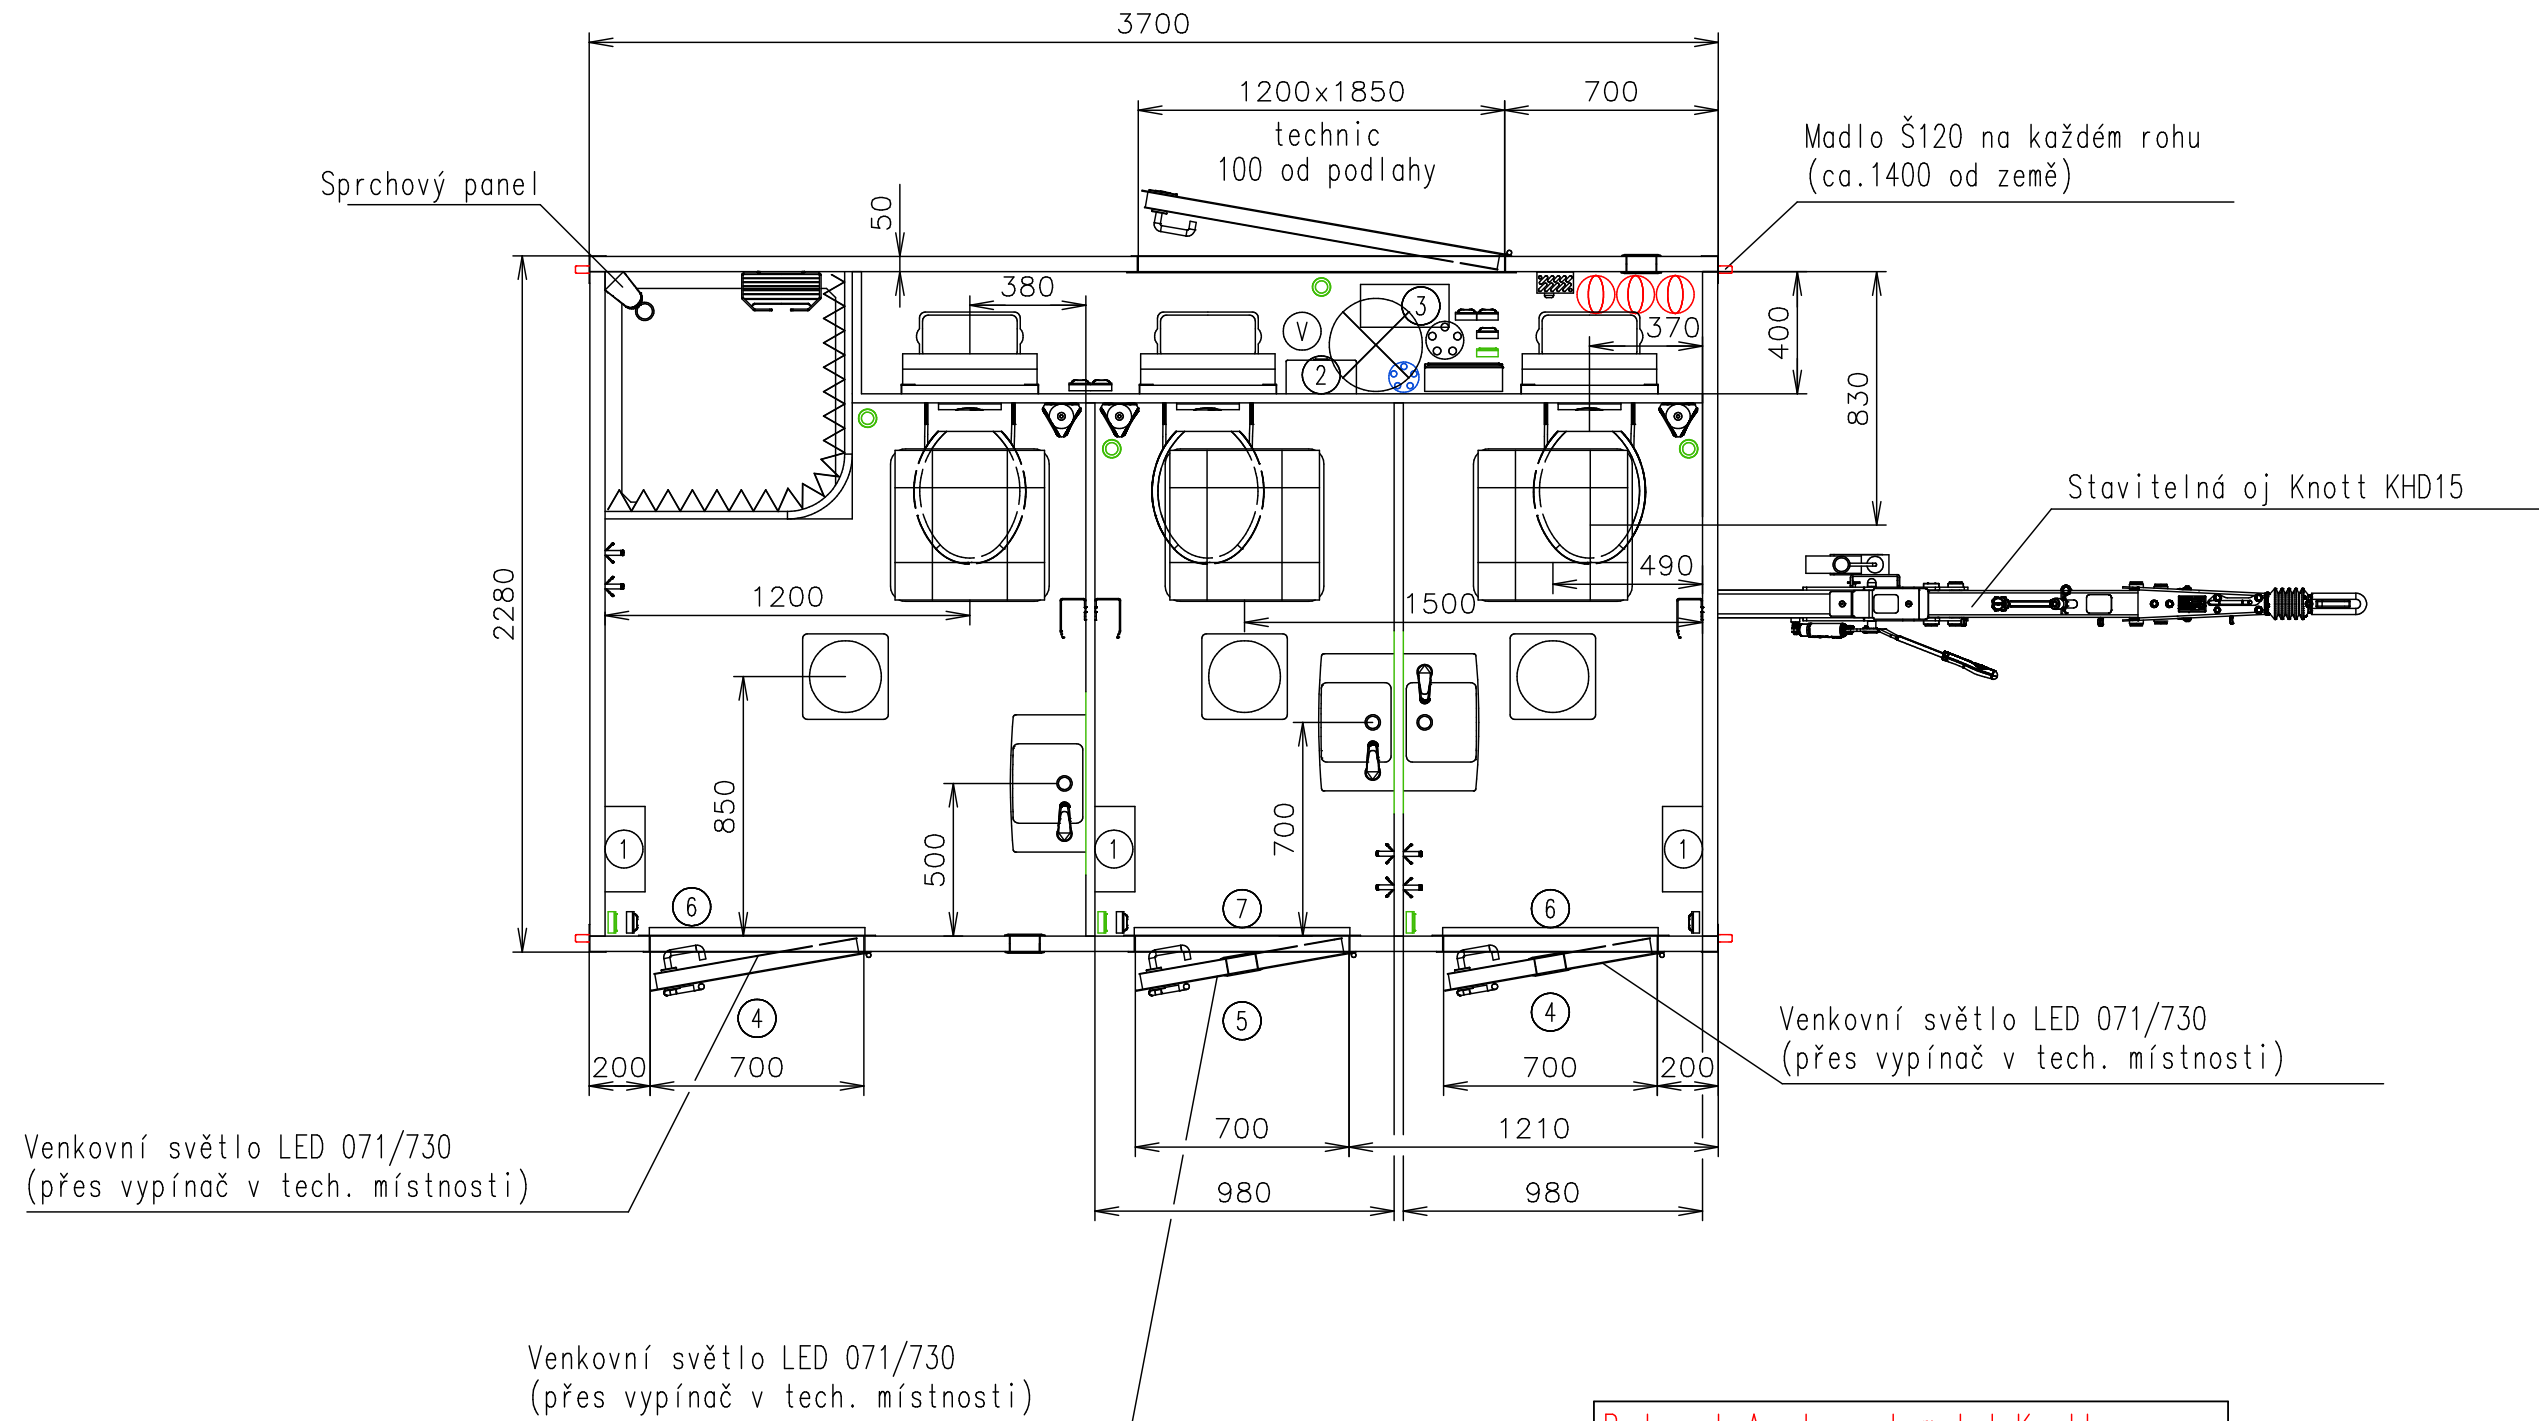

Přívodní hadice a kabely	
Vodovodní hadice:	✓ Geka
Odpadní hadice:	✓ 3x
Elektrický kabel:	✓

Poznámky: Podvozek Agados - komplet Knott + stavitelná oj Knott (sklápění klikou)

Vnitřní výška:	2100 mm	Celková hmotnost:	1500 kg
Barva:	RAL 9010	Pohotovostní hmotnost-odhad:	1400 kg
Podlaha:	PVC Tarkett safetred universal NEBULA	Vzdálenost středu kol od zadu:	1870 mm
Datum:	30.9.2020	Kola:	195/50 R13C

(Na 3D pohledech není zobrazena instalace vody a elektřiny)

**EUROWAGON**

Číslo výkresu: (3070-32)  
3633-37-1\_1/2

Přívodní hadice a kabely	
Vodovodní hadice:	✓ Geka
Odpadní hadice:	✓ 3x
Elektrický kabel:	✓

Ⓥ Přípojka na vodu 3/4" (přes podlahu-kartáče)  
+ filtr + redukční ventil  
(speciální koncovka Geka 3/4" + i na hadici)

Ⓢ Elektrická přípojka (přes podlahu)  
(400V-32A)

Ⓛ 3x přípojka na odpad 1" (venku pod podlahou)

Ⓛ Sprchová vanička hranatá Cola (800x800)

Ⓛ Keramické umyvadlo Kolo (450x250)  
+ baterie umyvadlová páková (teplá + studená voda)

Ⓛ WC závěsné + mixér Setsan  
(závěsný rám, nádržka, tlačítko)

Ⓛ Okno střešní Dometic (400x400)