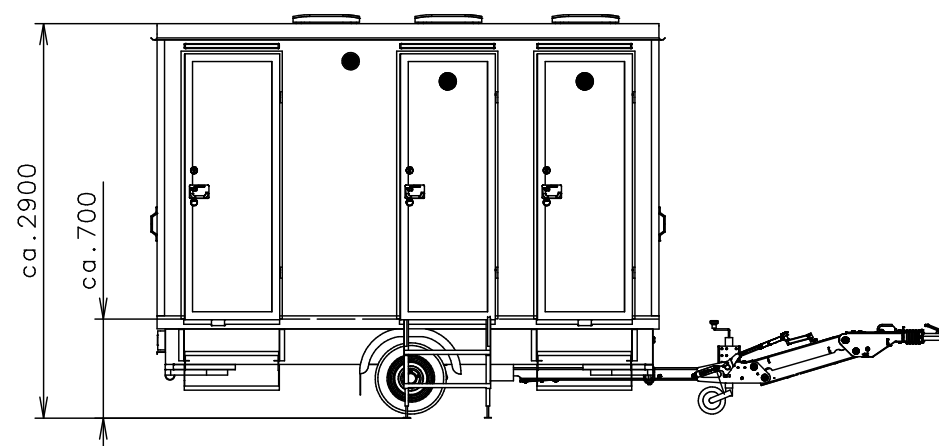

Přívodní hadice a kabely	
Vodovodní hadice:	✓ Geka
Odpadní hadice:	✓ 3x
Elektrický kabel:	✓

Ⓥ Přípojka na vodu 3/4" (přes podlahu-kartáče)
+ filtr + redukční ventil
(speciální koncovka Geka 3/4" + i na hadici)

Ⓢ Elektrická přípojka (přes podlahu)
(400V-32A)

Ⓛ 3x přípojka na odpad 1" (venku pod podlahou)

Ⓛ Zásuvka 230V

Ⓢ Zásuvka 400V-32A

Ⓛ Vypínač světel

Ⓛ Rozvaděč (1200 od podlahy)

⊗ LED světlo kulaté se senzorem

⊙ LED světlo čtvercové standard

Ⓛ Topení (200W)

Ⓛ Díra v podlaze

Ⓛ Sprchová vanička hranatá Cola (800x800)

Ⓛ Keramické umyvadlo Kolo (450x250)
+ baterie umyvadlová páková (teplá + studená voda)

Ⓛ WC závěsné + mixér Setsan
(závěsný rám, nádržka, tlačítko)

Ⓛ Okno střešní Dometic (400x400)

Ⓛ Větračka ø120

Ⓛ Věšák

Ⓛ WC štětka

Ⓛ Držák toaletního papíru

Ⓛ Zrcadlo (600x600)

① Horkovzdušné topení Stiebel Eltron CK 20

② Elektrický průtokový ohřívač Stiebel-Eltron DHB-E 18 SL
+ míchání

③ Čerpadlo Grundfos hydrojet JP5 (včetně řídicí jednotky) (230V)
- připojit za přípojkou vody - pro lepší tlak

④ Výklopné schody Oliver

⑤ Výklopné schody Serena + nožičky
(zkrácené dveře, do futer zadlatat špalky 120x150)

⑥ Dveře - Typ 17 - klika venku sklopná Eurowagon, uvnitř standard,
ukazatel, krátká FAB

⑦ Dveře - klika venku zápusťná, uvnitř standard, krátká FAB

(Na 3D pohledech není zobrazena instalace vody a elektřiny)

Poznámky: Podvozek Agados - komplet Knott
+ stavitelná oj Knott (sklápění klikou)

Vnitřní výška:	2100 mm	Celková hmotnost:	1500 kg
Barva:	RAL 9010	Pohotovostní hmotnost-odhad:	1400 kg
Podlaha:	PVC Tarkett safetred universal NEBULA	Vzdálenost středu kol od zadu:	1870 mm
Datum:	30.9.2020	Kola:	195/50 R13C

EUROWAGON

Číslo výkresu: (3070-32)

3633-37-1_2/2