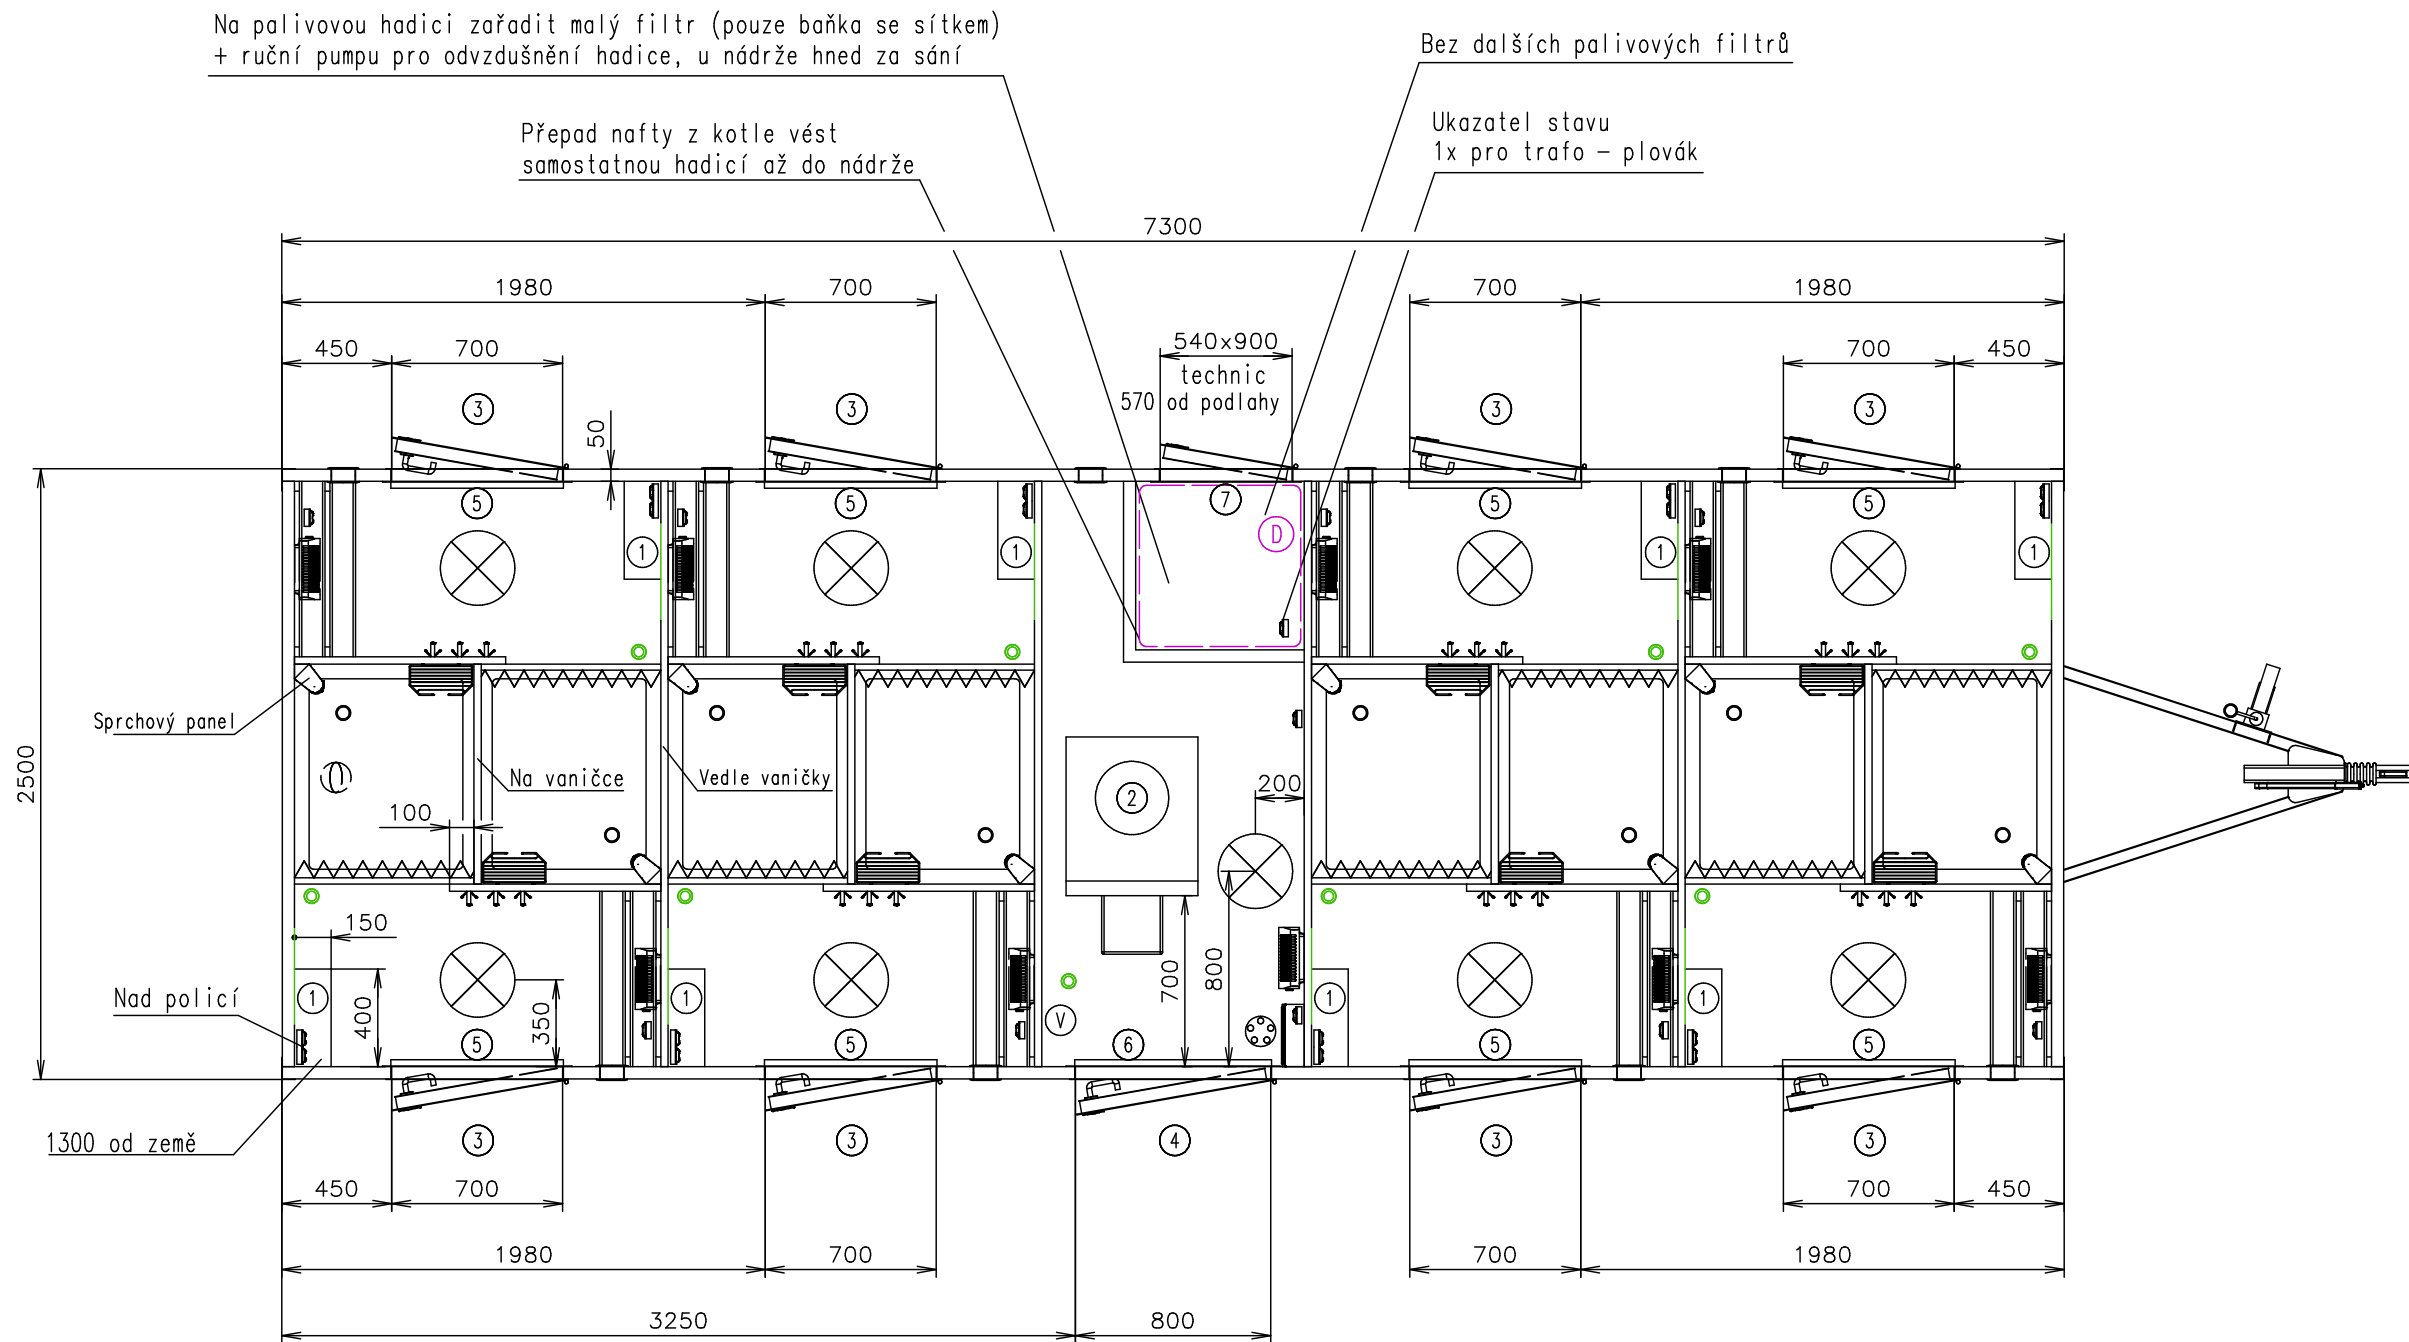

Přívodní hadice a kabely	
Vodovodní hadice:	✓
Odpadní hadice:	✗
Elektrický kabel:	✓

Poznámky:

Vnitřní výška:	2300 mm	Celková hmotnost:	2600 kg
Barva:	RAL 9010	Pohotovostní hmotnost-odhad:	2400 kg
Podlaha:	PVC černá	Vzdálenost středu kol od zadu:	3590 mm
Datum:	18.3.2016	Kola:	165 R13C

EUROWAGON

Číslo výkresu:

8xVIPDUSCHE-73-6_1/2

(Na 3D pohledech není zobrazena instalace vody a elektřiny)

Přívodní hadice a kabely	
Vodovodní hadice:	✓
Odpadní hadice:	✗
Elektrický kabel:	✓

- Ⓧ Přípojka na vodu 3/4" (přes podlahu-kartáče)
- Ⓧ Elektrická přípojka (přes podlahu-kartáče) (380V-16A)
- Ⓧ Přípojka na odpad ø110(pod podlahou)
- Ⓧ Zásuvka 230V
- Ⓧ Dvozásuvka 230V
- Ⓧ Rozvaděč (pod stropem)
- Ⓧ Světlo kulaté se senzorem
- Ⓧ Topení (500W)

- Ⓧ Díra v podlaze
- Ⓧ Sprchová vanička hranatá Ravak Aneta (900x750)
- Ⓧ Větračka ø120
- Ⓧ Lavička dřevěná
- Ⓧ Drátěná koupelnová police
- Ⓧ Sprchový záněs + trubka (900x750 jednoduchá 750)
- Ⓧ Věšák

(Na 3D pohledech není zobrazena instalace vody a elektřiny)

Poznámky:

Vnitřní výška:	2300 mm	Celková hmotnost:	2600 kg
Barva:	RAL 9010	Pohotovostní hmotnost-odhad:	2400 kg
Podlaha:	PVC černá	Vzdálenost středu kol od zadu:	3590 mm
Datum:	18.3.2016	Kola:	165 R13C