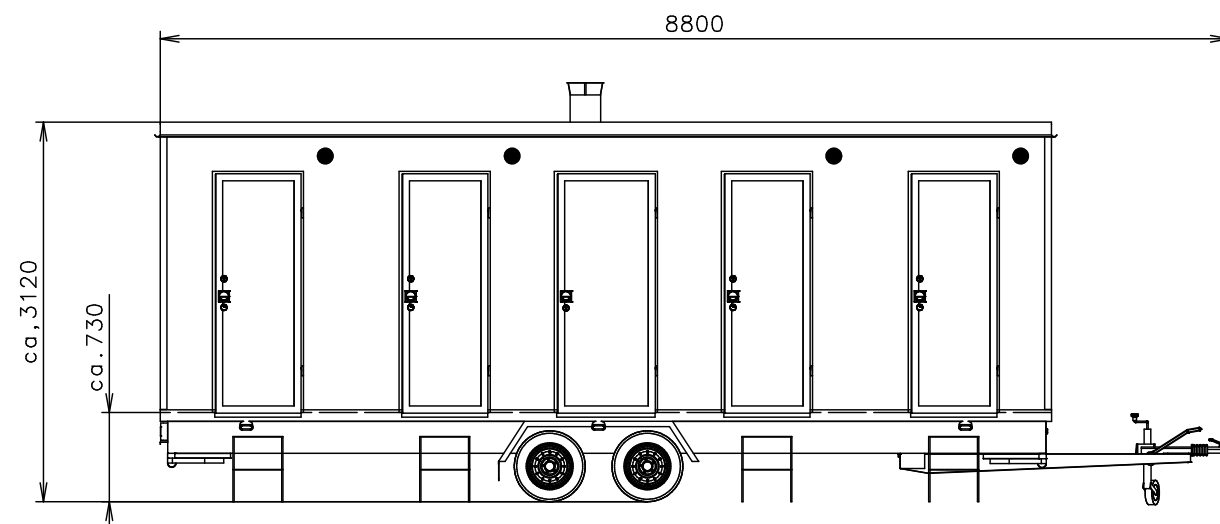

Přívodní hadice a kabely	
Vodovodní hadice:	✓
Odpadní hadice:	✗
Elektrický kabel:	✓

Poznámky:

Vnitřní výška:	2300 mm	Celková hmotnost:	2600 kg
Barva:	RAL 9010	Pohotovostní hmotnost-odhad:	2400 kg
Podlaha:	PVC černá	Vzdálenost středu kol od zadu:	3590 mm
Datum:	18.3.2016	Kola:	165 R13C

EUROWAGON

Číslo výkresu:

8xVIPDUSCHE-73-6_1/2

(Na 3D pohledech není zobrazena instalace vody a elektřiny)

Přívodní hadice a kabely	
Vodovodní hadice:	✓
Odpadní hadice:	✗
Elektrický kabel:	✓

- Ⓧ Přípojka na vodu 3/4" (přes podlahu-kartáče)
- Ⓧ Elektrická přípojka (přes podlahu-kartáče) (380V-16A)
- Ⓧ Přípojka na odpad ø110(pod podlahou)
- Ⓧ Zásuvka 230V
- Ⓧ Dvozásuvka 230V
- Ⓧ Rozvaděč (pod stropem)
- Ⓧ Světlo kulaté se senzorem
- Ⓧ Topení (500W)

- Ⓧ Díra v podlaze
- Ⓧ Sprchová vanička hranatá Ravak Aneta (900x750)
- Ⓧ Větračka ø120
- Ⓧ Lavička dřevěná
- Ⓧ Drátěná koupelnová police
- Ⓧ Sprchový záněs + trubka (900x750 jednoduchá 750)
- Ⓧ Věšák

(Na 3D pohledech není zobrazena instalace vody a elektřiny)

Poznámky:

Vnitřní výška:	2300 mm	Celková hmotnost:	2600 kg
Barva:	RAL 9010	Pohotovostní hmotnost-odhad:	2400 kg
Podlaha:	PVC černá	Vzdálenost středu kol od zadu:	3590 mm
Datum:	18.3.2016	Kola:	165 R13C