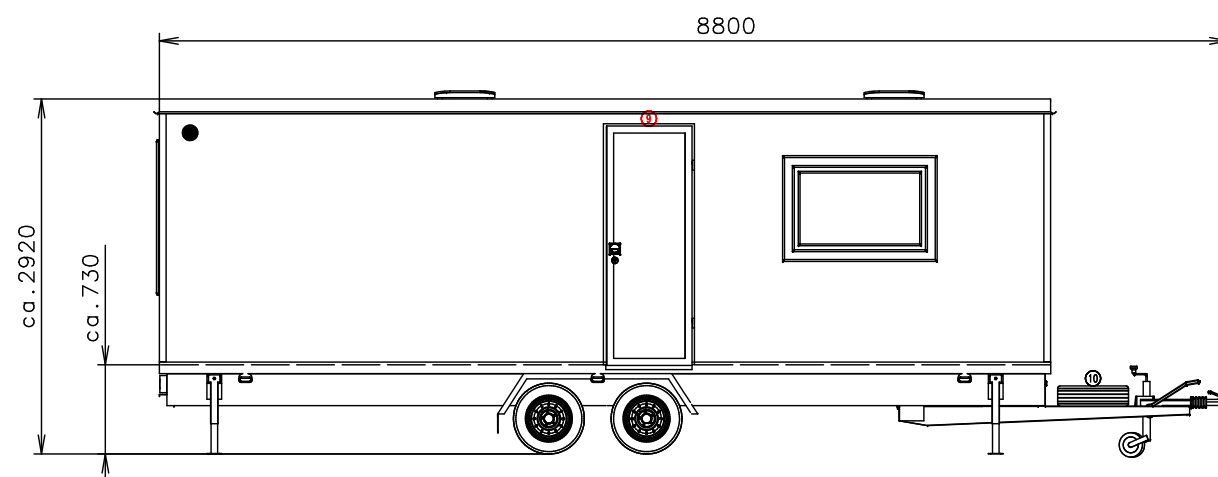

EUROWAGON

Číslo výkresu:
3554-73-2_1/2 (CZ)

Přívodní hadice a kabely	
Vodovodní hadice:	✗
Odpadní hadice:	✗
Elektrický kabel:	✓

-  Elektrická přípojka (230V-16A) – zápusťná – zvenku ve stěně – typ CEE sklápěcí napájecí zásuvka s víkem
-  Rozvaděč (100 od podlahy) (3x volná pozice)
-  Příprava pro světlo (kabel 3x2,5mm, navíc ca.0,5m) – kabel natažen do pozice 7
-  Příprava pro světlo (kabel 3x2,5mm, navíc ca.0,5m) – kabel natažen do pozice 8
-  Topení WKL 753 (750W)
-  Okno střešní Dometic (400x400)
-  Okno otevíravé dovnitř s homologací
-  Větračka ø120
-  Židle
-  Stůl – fix k podlaze(1000x400) – lamino – dekor světla šedá Krono 0112
-  Police (lamino) – dekor světla šedá Krono 0112
-  Věšák

(Na 3D pohledech není zobrazena instalace vody a elektřiny)

- ① Výklopné schody Serena + nožičky
- ② Skříňka (1200 x 400 x 1950) (4x police) – dekor světla šedá Krono 0112
- ③ Postel (lamino) – rozměr pro matraci 2000x700 (bez matrace) (výška korpusu postele 500mm, rošt o 50mm níže) – dekor světla šedá Krono 0112 + úložný prostor pod – přístupný zvenku
- ④ Postel (lamino) – rozměr pro matraci 2000x700 (bez matrace) (výška korpusu postele 500mm, rošt o 50mm níže) – dekor světla šedá Krono 0112 + úložný prostor pod – přístupný zevnitř, shora
- ⑤ Poschodová postel (lamino) – dekor světla šedá Krono 0112 – rozměry – dolní postel pro matraci 2000x1100 (bez matrace) – horní postel pro matraci 2000x700 (bez matrace) (výška dolního korpusu postele 500mm, rošt o 50mm níže) + úložný prostor pod – přístupný zevnitř, shora
- ⑥ ⑥ ⑥ ⑥ ⑥ Příprava pro zásuvku – kabel 3x2,5mm (navíc ca.1m) (na podlaze) – rozfázování dle barev – kabely nataženy do rozvaděče
- ⑦ Vyústění kabelů od světel – na podlaze (navíc ca.1m)
- ⑧ Vyústění kabelů od světel – na podlaze vedle rozvaděče (navíc ca.1m)
- ⑨ Příprava pro venkovní světlo nade dveřmi (kabel 3x2,5mm, navíc ca.0,5m) – kabel natažen do pozice 8
- ⑩ Rezervní kolo (na oji, včetně držáku a plechu)