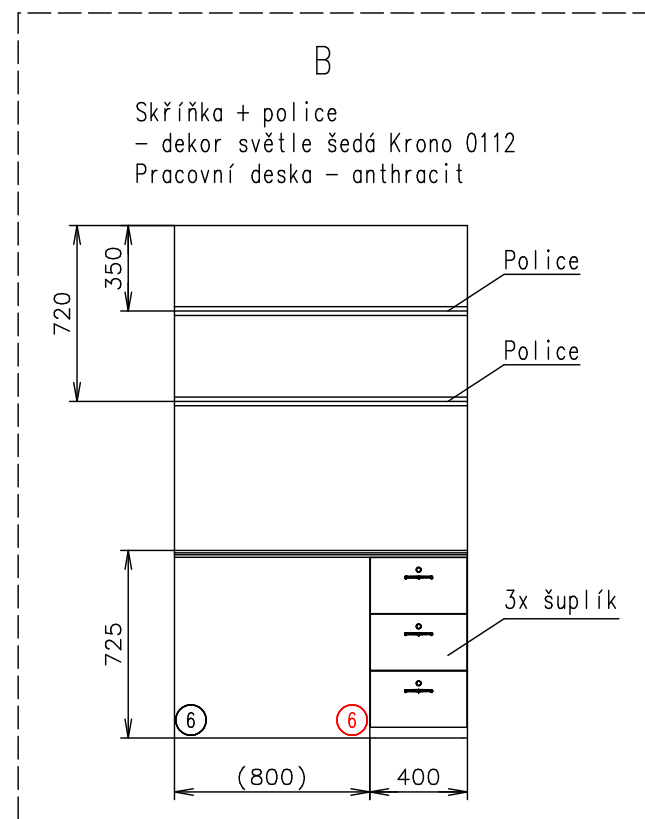

Přívodní hadice a kabely	
Vodovodní hadice:	✗
Odpadní hadice:	✗
Elektrický kabel:	✓

(Na 3D pohledech není zobrazena instalace vody a elektřiny)

Poznámky: Venkovní dveře - chladičkové aretace

Vnitřní výška:	2100 mm	Celková hmotnost:	2600 kg
Barva:	RAL 9010	Pohotovostní hmotnost-odhad:	2100 kg
Podlaha:	PVC černá	Vzdálenost středu kol od zadu:	3590 mm
Datum:	9.6.2020	Kola:	165 R13C

(Na 3D pohledech není zobrazena instalace vody a elektřiny)

- ① Výklopné schody Serena + nožičky
- ② Skříňka (1200 x 400 x 1950) (4x police) – dekor světla šedá Krono 0112
- ③ Postel (lamino) – rozměr pro matraci 2000x700 (bez matrace) (výška korpusu postele 500mm, rošt o 50mm níže) – dekor světla šedá Krono 0112 + úložný prostor pod – přístupný zvenku
- ④ Postel (lamino) – rozměr pro matraci 2000x700 (bez matrace) (výška korpusu postele 500mm, rošt o 50mm níže) – dekor světla šedá Krono 0112 + úložný prostor pod – přístupný zevnitř, shora
- ⑤ Poschodová postel (lamino) – dekor světla šedá Krono 0112 – rozměry – dolní postel pro matraci 2000x1100 (bez matrace) – horní postel pro matraci 2000x700 (bez matrace) (výška dolního korpusu postele 500mm, rošt o 50mm níže) + úložný prostor pod – přístupný zevnitř, shora
- ⑥ ⑥ ⑥ ⑥ ⑥ Příprava pro zásuvku – kabel 3x2,5mm (navíc ca.1m) (na podlaze) – rozfázování dle barev – kabely nataženy do rozvaděče
- ⑦ Vyústění kabelů od světel – na podlaze (navíc ca.1m)
- ⑧ Vyústění kabelů od světel – na podlaze vedle rozvaděče (navíc ca.1m)
- ⑨ Příprava pro venkovní světlo nade dveřmi (kabel 3x2,5mm, navíc ca.0,5m) – kabel natažen do pozice 8
- ⑩ Rezervní kolo (na oji, včetně držáku a plechu)