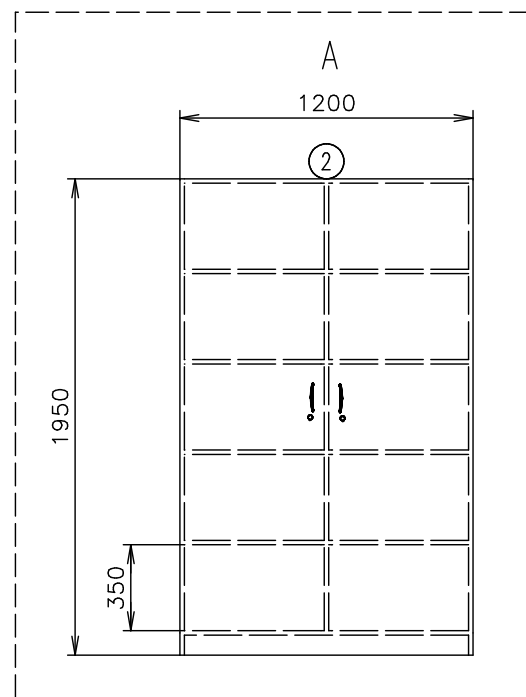

Přívodní hadice a kabely	
Vodovodní hadice:	✗
Odpadní hadice:	✗
Elektrický kabel:	✓

(Na 3D pohledech není zobrazena instalace vody a elektřiny)

Poznámky: Venkovní dveře - chladičkové aretace

Vnitřní výška:	2100 mm	Celková hmotnost:	2600 kg
Barva:	RAL 9010	Pohotovostní hmotnost-odhad:	2100 kg
Podlaha:	PVC černá	Vzdálenost středu kol od zadu:	3590 mm
Datum:	9.6.2020	Kola:	165 R13C

(Na 3D pohledech není zobrazena instalace vody a elektřiny)

- ① Výklopné schody Serena + nožičky
- ② Skříňka (1200 x 400 x 1950) (4x police) – dekor světla šedá Krono 0112
- ③ Postel (lamino) – rozměr pro matraci 2000x700 (bez matrace) (výška korpusu postele 500mm, rošt o 50mm níže) – dekor světla šedá Krono 0112 + úložný prostor pod – přístupný zvenku
- ④ Postel (lamino) – rozměr pro matraci 2000x700 (bez matrace) (výška korpusu postele 500mm, rošt o 50mm níže) – dekor světla šedá Krono 0112 + úložný prostor pod – přístupný zevnitř, shora
- ⑤ Poschodová postel (lamino) – dekor světla šedá Krono 0112 – rozměry – dolní postel pro matraci 2000x1100 (bez matrace) – horní postel pro matraci 2000x700 (bez matrace) (výška dolního korpusu postele 500mm, rošt o 50mm níže) + úložný prostor pod – přístupný zevnitř, shora
- ⑥ ⑥ ⑥ ⑥ ⑥ Příprava pro zásuvku – kabel 3x2,5mm (navíc ca.1m) (na podlaze) – rozfázování dle barev – kabely nataženy do rozvaděče
- ⑦ Vyústění kabelů od světel – na podlaze (navíc ca.1m)
- ⑧ Vyústění kabelů od světel – na podlaze vedle rozvaděče (navíc ca.1m)
- ⑨ Příprava pro venkovní světlo nade dveřmi (kabel 3x2,5mm, navíc ca.0,5m) – kabel natažen do pozice 8
- ⑩ Rezervní kolo (na oji, včetně držáku a plechu)