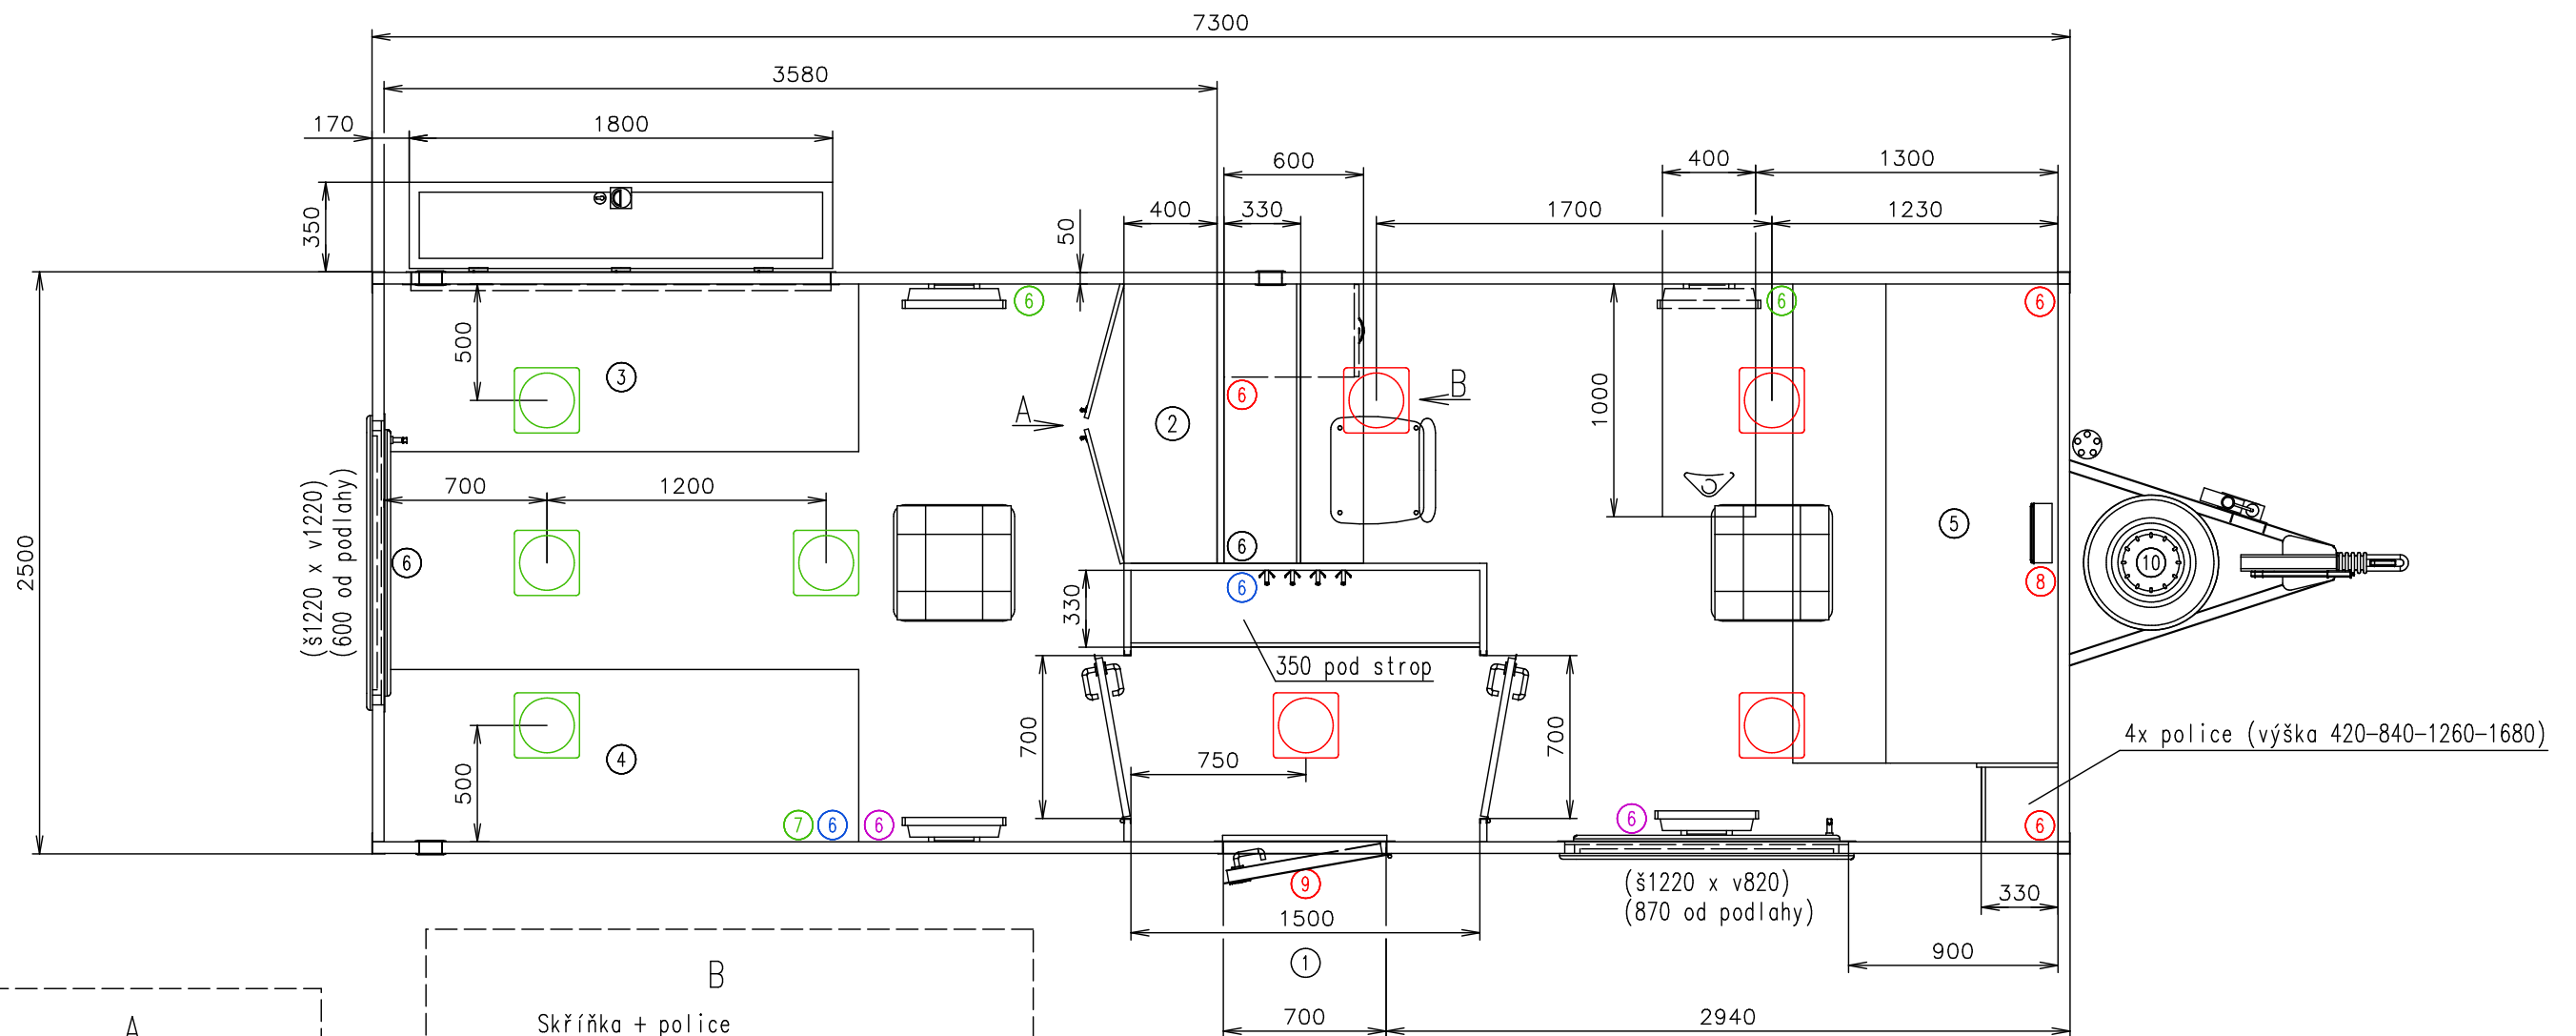

Přívodní hadice a kabely	
Vodovodní hadice:	✗
Odpadní hadice:	✗
Elektrický kabel:	✓

(Na 3D pohledech není zobrazena instalace vody a elektřiny)

Poznámky: Venkovní dveře - chladičkové aretace

Vnitřní výška:	2100 mm	Celková hmotnost:	2600 kg
Barva:	RAL 9010	Pohotovostní hmotnost-odhad:	2100 kg
Podlaha:	PVC černá	Vzdálenost středu kol od zadu:	3590 mm
Datum:	9.6.2020	Kola:	165 R13C

(Na 3D pohledech není zobrazena instalace vody a elektřiny)

- ① Výklopné schody Serena + nožičky
- ② Skříňka (1200 x 400 x 1950) (4x police) – dekor světla šedá Krono 0112
- ③ Postel (lamino) – rozměr pro matraci 2000x700 (bez matrace) (výška korpusu postele 500mm, rošt o 50mm níže) – dekor světla šedá Krono 0112 + úložný prostor pod – přístupný zvenku
- ④ Postel (lamino) – rozměr pro matraci 2000x700 (bez matrace) (výška korpusu postele 500mm, rošt o 50mm níže) – dekor světla šedá Krono 0112 + úložný prostor pod – přístupný zevnitř, shora
- ⑤ Poschodová postel (lamino) – dekor světla šedá Krono 0112 – rozměry – dolní postel pro matraci 2000x1100 (bez matrace) – horní postel pro matraci 2000x700 (bez matrace) (výška dolního korpusu postele 500mm, rošt o 50mm níže) + úložný prostor pod – přístupný zevnitř, shora
- ⑥ ⑥ ⑥ ⑥ ⑥ Příprava pro zásuvku – kabel 3x2,5mm (navíc ca.1m) (na podlaze) – rozfázování dle barev – kabely nataženy do rozvaděče
- ⑦ Vyústění kabelů od světel – na podlaze (navíc ca.1m)
- ⑧ Vyústění kabelů od světel – na podlaze vedle rozvaděče (navíc ca.1m)
- ⑨ Příprava pro venkovní světlo nade dveřmi (kabel 3x2,5mm, navíc ca.0,5m) – kabel natažen do pozice 8
- ⑩ Rezervní kolo (na oji, včetně držáku a plechu)