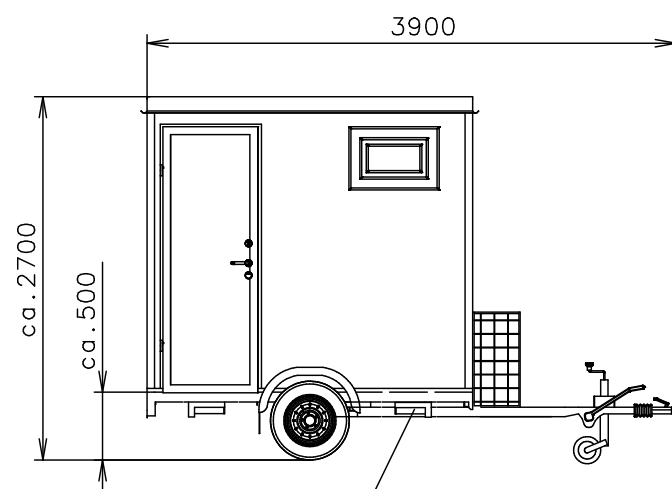

Vnitřní výška:	2100 mm	Celková hmotnost:	750 kg
Barva:	RAL 9010	Pohotovostní hmotnost-odhad:	720 kg
Podlaha:	PVC černá	Vzdálenost středu kol od zadu:	1200 mm
Datum:	28.1.2020	Kola:	165/70 R13

(Na 3D pohledech není zobrazena instalace vody a elektřiny)

EUROWAGON

Číslo výkresu: (2683-24)
 3499-24-1_1/2 (Egedal)

Přívodní hadice a kabely	
Vodovodní hadice:	✓
Odpadní hadice:	✓
Elektrický kabel:	✓

- Ⓧ Přípojka na vodu 3/4" (přes podlahu-kartáče)
- Ⓧ Elektrická přípojka (přes podlahu-kartáče) (230V-16A)
- Ⓧ Přípojka na odpad 1" (venku pod podlahou) (co nejbliže vepředu u levé strany)
- Ⓧ Zásuvka 230V
- Ⓧ Vypínač světel
- Ⓧ Rozvaděč (500 od podlahy)
- Ⓧ LED pásek
- Ⓧ Podlahové topení
- Ⓧ Termostat pro podlahové topení
- Ⓧ Topení (200W)
- Ⓧ Topení (500W)
- Ⓧ Elektrický ventilátor AUTO 100 H BLAUBERG (přes vypínač + ovládaný senzorem vlhkosti) (s podložkou-panel 25)
- Ⓧ Díra v podlaze
- Ⓧ Sprchová vanička hranatá Cola (800x800)
- Ⓧ Keramické zápusné umyvadlo Multi 1690 (550x470) + baterie umyvadlová páková
- Ⓧ WC závěsné Typ 17 + mixér Setsan (2x U-profil, nádržka, splachování ruční oddálené pneumatické do zdi (bílé)) (jako 2882-24)
- Ⓧ Větračka ø120
- Ⓧ Bojler (50l) – na vypouštěcí ventil napojit hadici – přímo přes podlahu
- Ⓧ Okno otevíravé dovnitř s homologací (výklop) (1500 od podlahy)
- Ⓧ Lavička dřevěná (d400)
- Ⓧ Sprchový závěs + trubka (800x800 jednoduchá)
- Ⓧ Věšák
- Ⓧ Držák toaletního papíru
- Ⓧ Zrcadlo (600x600) + černý rám okolo
- ① Police (panel 25) (250 x 250, 300 nad deskou)
- ② Pračka se sušičkou (přípojka pro odpad + vodu + el. zásuvka v tech. míst.)
- ③ Standard schody volně stojící – odspodu o 40mm nižší
- ④ Dveře – Typ 17 – klika venku standard, uvnitř standard, ukazatel, krátká FAB
- ⑤ Dveře – klika venku zápusná, uvnitř bez kliky, krátká FAB