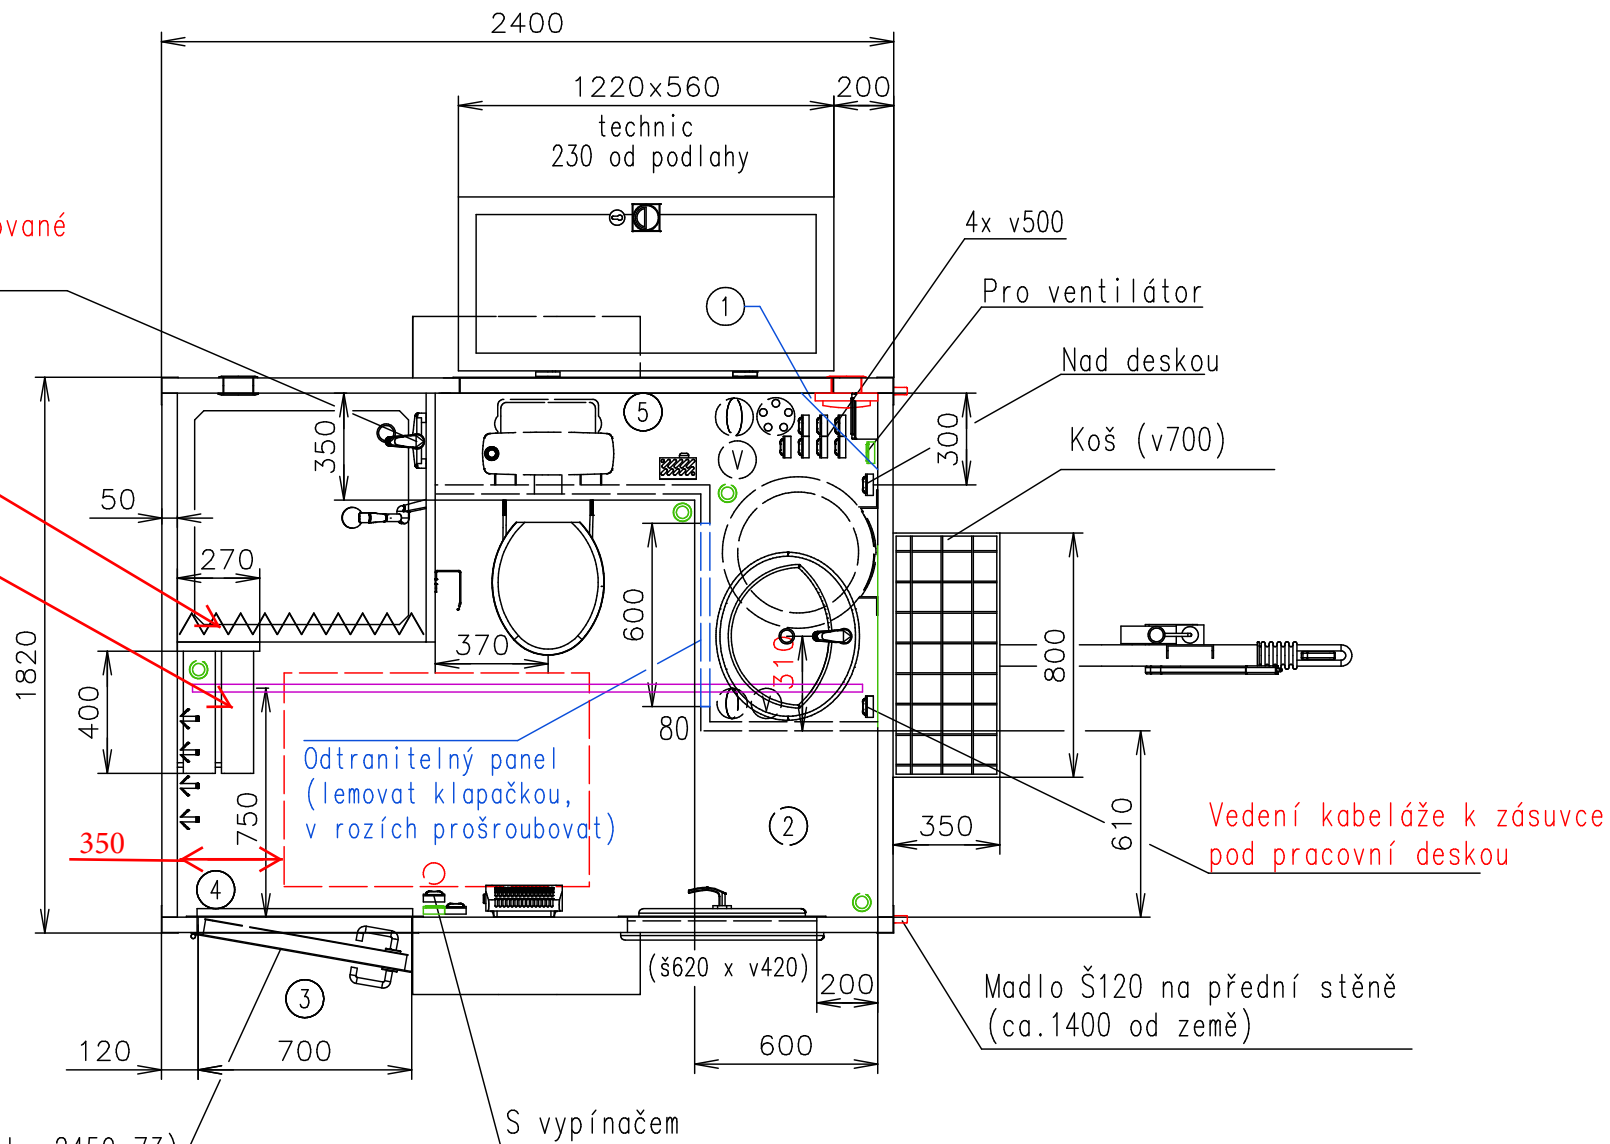

Přívodní hadice a kabely	
Vodovodní hadice:	✓
Odpadní hadice:	✓
Elektrický kabel:	✓

Sprchová baterie – 1000 od vaničky
 – bez lištování ve sprše
 – dopojení – jako 2683-24-1
 – !!! pozor změna !!! – vše pochromované
 (pochromovaná měděná trubka ø15)

Jiný držák sprchového závěsu - rez

Lavička - standardní pozinkovaná noha
 - šroubovat do podlahy

Venkovní světlo Fiamma se senzorem (jako 2459-73)

Nevrtat podlahu v místech podlahového topení

Za WC navíc uzávěr vody Bez drátěné police ve sprše Detaily – foto 2683-24

Vnitřní výška:	2100 mm	Celková hmotnost:	750 kg
Barva:	RAL 9010	Pohotovostní hmotnost-odhad:	720 kg
Podlaha:	PVC černá	Vzdálenost středu kol od zadu:	1200 mm
Datum:	28.1.2020	Kola:	165/70 R13

(Na 3D pohledech není zobrazena instalace vody a elektřiny)