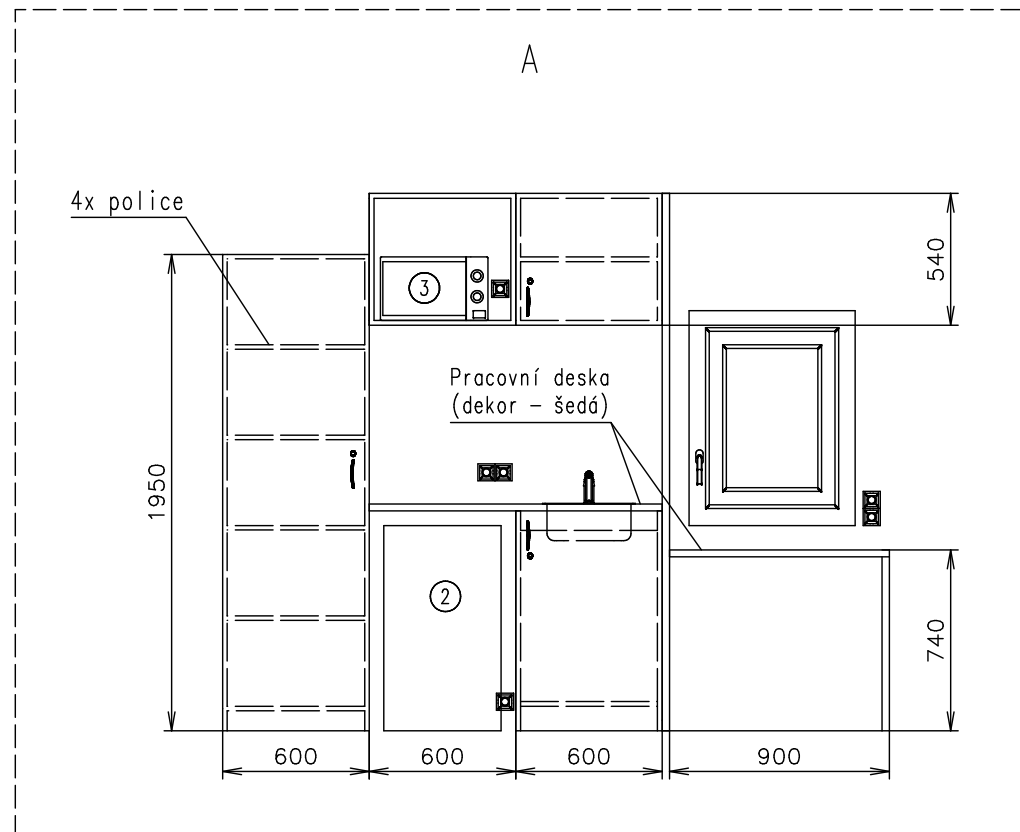

Přívodní hadice a kabely	
Vodovodní hadice:	✓
Odpadní hadice:	✗
Elektrický kabel:	✓

(Na 3D pohledech není zobrazena instalace vody a elektřiny)

Poznámky:

Vnitřní výška:	2200 mm	Celková hmotnost:	3500 kg
Barva:	RAL 7042 (šedá) (laminát)	Pohotovostní hmotnost-odhad:	2900 kg
Podlaha:	PVC Tarkett safetred universal NEBULA	Vzdálenost středu kol od zadu:	4960 mm
Datum:	20.6.2025	Kola:	185 R14C

EUROWAGON

Číslo výkresu:

4773-96-2_2/3 (CZ)