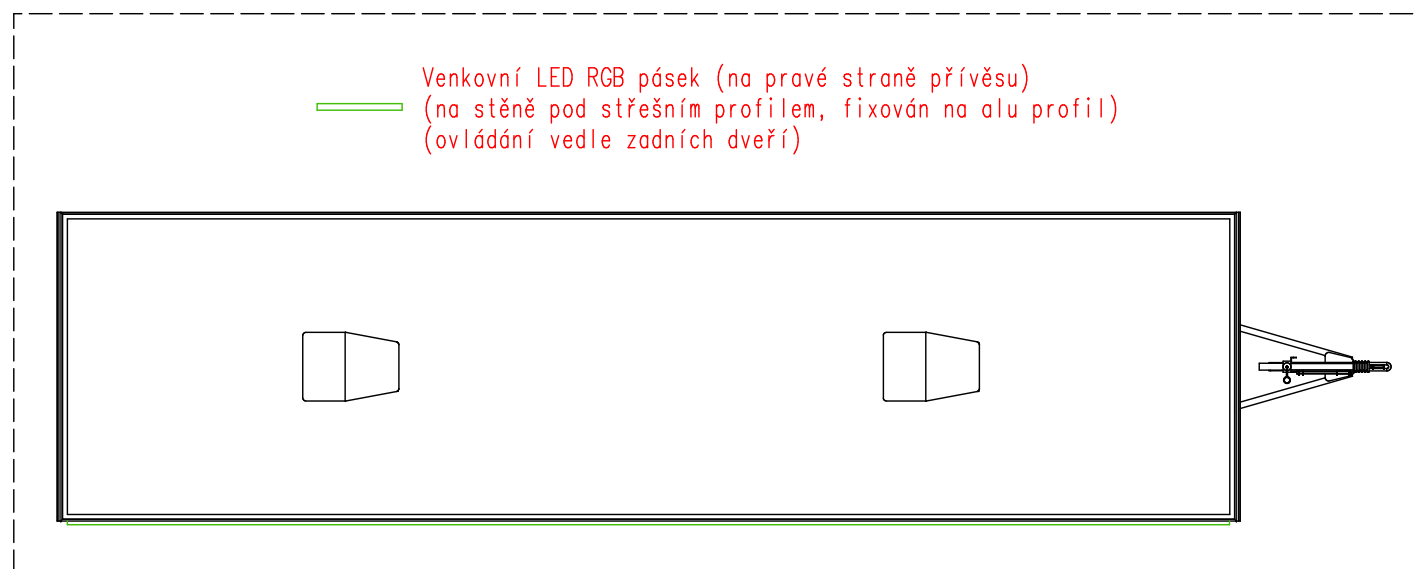

Přívodní hadice a kabely	
Vodovodní hadice:	✓
Odpadní hadice:	✗
Elektrický kabel:	✓

Poznámky:

Vnitřní výška:	2200 mm	Celková hmotnost:	3500 kg
Barva:	RAL 7042 (šedá) (laminát)	Pohotovostní hmotnost-odhad:	2900 kg
Podlaha:	PVC Tarkett safetred universal NEBULA	Vzdálenost středu kol od zadu:	4960 mm
Datum:	20.6.2025	Kola:	185 R14C

EUROWAGON

Číslo výkresu:

4773-96-2_1/3 (CZ)

(Na 3D pohledech není zobrazena instalace vody a elektřiny)

Přívodní hadice a kabely	
Vodovodní hadice:	✓
Odpadní hadice:	✗
Elektrický kabel:	✓

(Na 3D pohledech není zobrazena instalace vody a elektřiny)

Poznámky:

Vnitřní výška:	2200 mm	Celková hmotnost:	3500 kg
Barva:	RAL 7042 (šedá) (laminát)	Pohotovostní hmotnost-odhad:	2900 kg
Podlaha:	PVC Tarkett safetred universal NEBULA	Vzdálenost středu kol od zadu:	4960 mm
Datum:	20.6.2025	Kola:	185 R14C