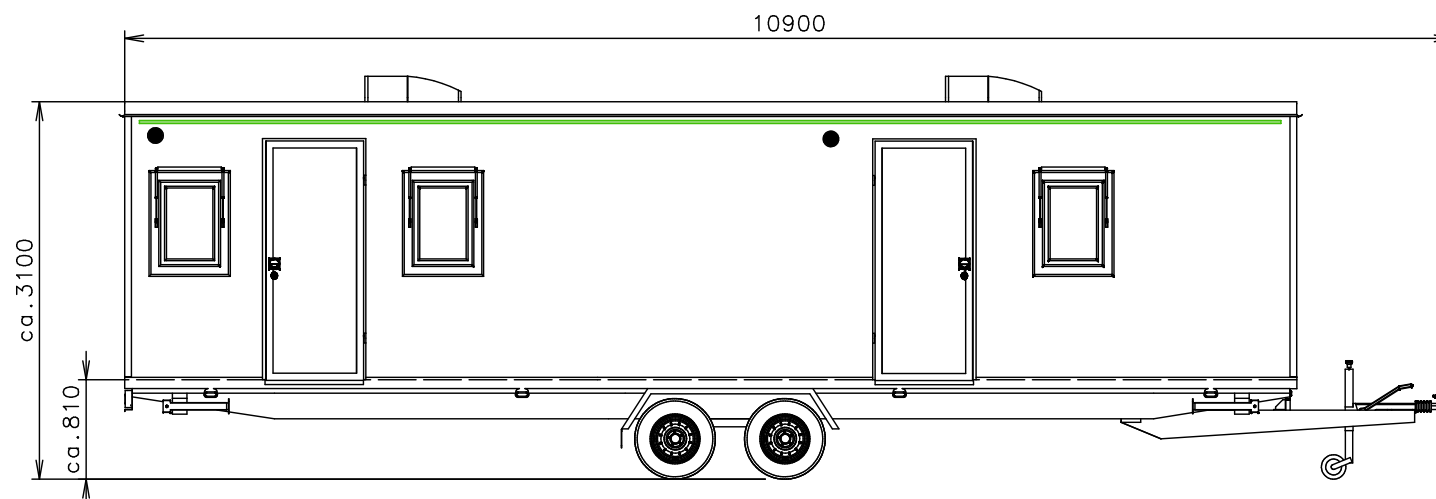

Ⓧ Větračka ø120

Ⓧ Zrcadlo (800xv1800) a (680x900)

Ⓧ Nástěnka – korek (800x800)

Ⓧ Okno otevíravé dovnitř (870 od podlahy) + okenice

① Mycí box (dopojit odpad + vodu) (kotvení?)

② Lednice

③ Mikrovlnná trouba

④ Pračka

⑤ Sušička

⑥ Výklopné schody Serena (3x nášlap) + nožičky (zkrácené dveře, do futer zadlabat špalky 120x150)

⑦ Čerpadlo Grundfos hydrojet JP4 (včetně řídicí jednotky) (230V)

(Na 3D pohledech není zobrazena instalace vody a elektřiny)