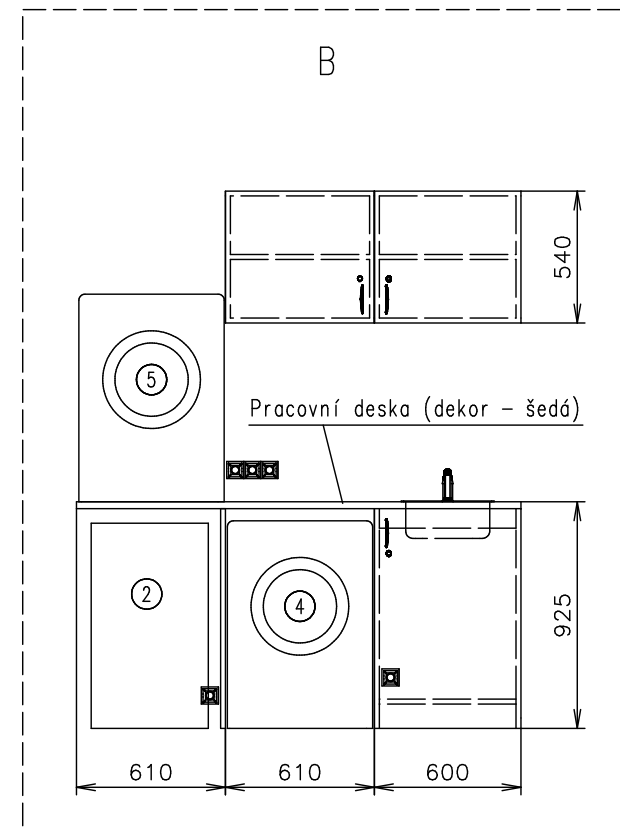

Přívodní hadice a kabely	
Vodovodní hadice:	✓
Odpadní hadice:	✗
Elektrický kabel:	✓

Poznámky:

Vnitřní výška:	2200 mm	Celková hmotnost:	3500 kg
Barva:	RAL 7042 (šedá) (laminát)	Pohotovostní hmotnost-odhad:	2900 kg
Podlaha:	PVC Tarkett safetred universal NEBULA	Vzdálenost středu kol od zadu:	4960 mm
Datum:	20.6.2025	Kola:	185 R14C

EUROWAGON

Číslo výkresu:

4773-96-2_1/3 (CZ)

(Na 3D pohledech není zobrazena instalace vody a elektřiny)

Přívodní hadice a kabely	
Vodovodní hadice:	✓
Odpadní hadice:	✗
Elektrický kabel:	✓

(Na 3D pohledech není zobrazena instalace vody a elektřiny)

Poznámky:

Vnitřní výška:	2200 mm	Celková hmotnost:	3500 kg
Barva:	RAL 7042 (šedá) (laminát)	Pohotovostní hmotnost-odhad:	2900 kg
Podlaha:	PVC Tarkett safetred universal NEBULA	Vzdálenost středu kol od zadu:	4960 mm
Datum:	20.6.2025	Kola:	185 R14C

Ⓧ Nádrž na vodu (pod podlahou) (izolovaná + vyhřívána včetně vedení) (d2400 x š600 x v180 = 200l) + ultrazvukový snímač + ukazatel stavu (topné kabely přes vypínač v tech. místnosti)

Ⓧ Nádrž na odpad (pod podlahou) (izolovaná + vyhřívána včetně vedení) (d2400 x š600 x v180 = 200l) + ultrazvukový snímač + ukazatel stavu (topné kabely přes vypínač pod rozvaděčem)