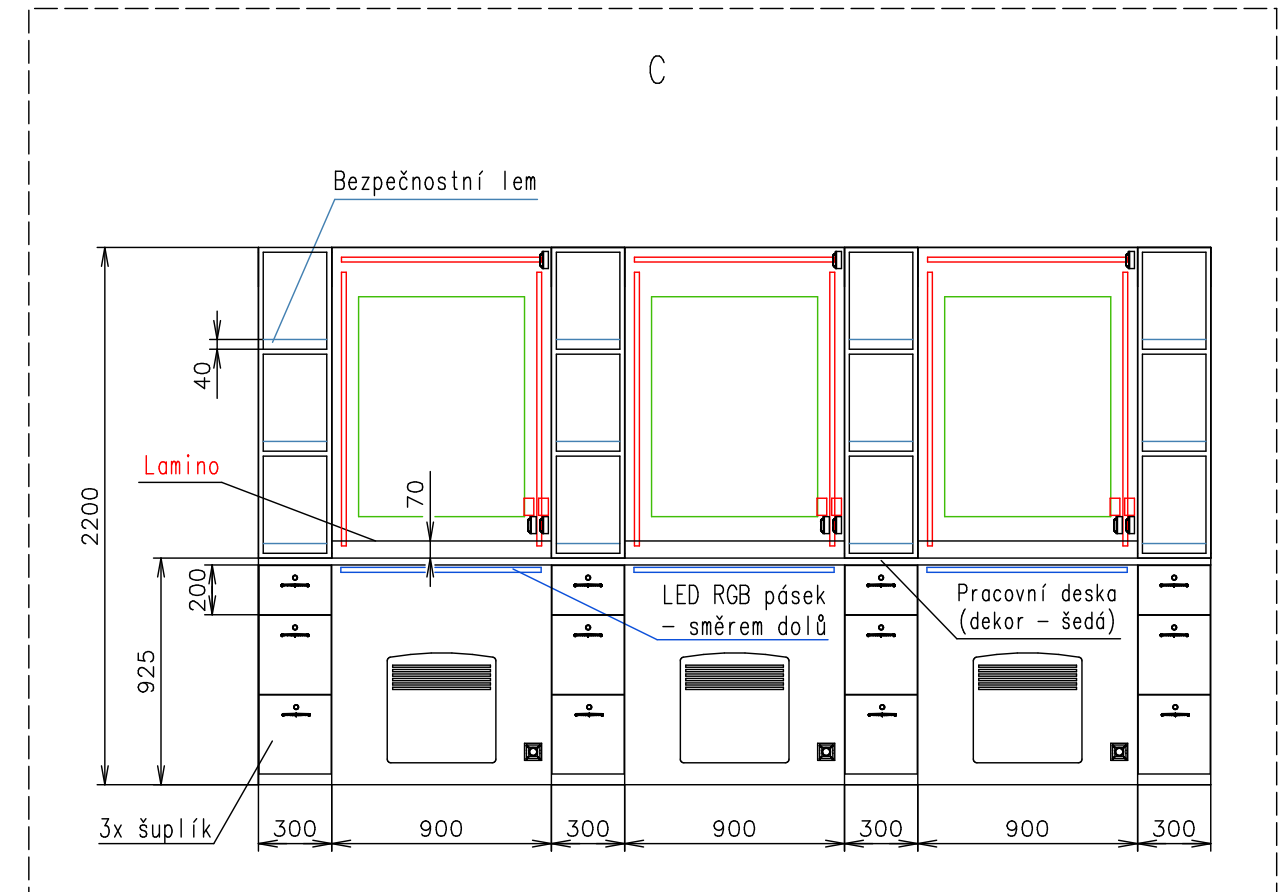

Přívodní hadice a kabely	
Vodovodní hadice:	✓
Odpadní hadice:	✗
Elektrický kabel:	✓

Poznámky:

Vnitřní výška:	2200 mm	Celková hmotnost:	3500 kg
Barva:	RAL 7042 (šedá) (laminát)	Pohotovostní hmotnost-odhad:	2900 kg
Podlaha:	PVC Tarkett safetred universal NEBULA	Vzdálenost středu kol od zadu:	4960 mm
Datum:	20.6.2025	Kola:	185 R14C

EUROWAGON

Číslo výkresu:

4773-96-2_1/3 (CZ)

(Na 3D pohledech není zobrazena instalace vody a elektřiny)

Přívodní hadice a kabely	
Vodovodní hadice:	✓
Odpadní hadice:	✗
Elektrický kabel:	✓

(Na 3D pohledech není zobrazena instalace vody a elektřiny)

Poznámky:

Vnitřní výška:	2200 mm	Celková hmotnost:	3500 kg
Barva:	RAL 7042 (šedá) (laminát)	Pohotovostní hmotnost-odhad:	2900 kg
Podlaha:	PVC Tarkett safetred universal NEBULA	Vzdálenost středu kol od zadu:	4960 mm
Datum:	20.6.2025	Kola:	185 R14C

Ⓧ Nádrž na vodu (pod podlahou) (izolovaná + vyhřívána včetně vedení) (d2400 x š600 x v180 = 200l) + ultrazvukový snímač + ukazatel stavu (topné kabely přes vypínač v tech. místnosti)

Ⓧ Nádrž na odpad (pod podlahou) (izolovaná + vyhřívána včetně vedení) (d2400 x š600 x v180 = 200l) + ultrazvukový snímač + ukazatel stavu (topné kabely přes vypínač pod rozvaděčem)