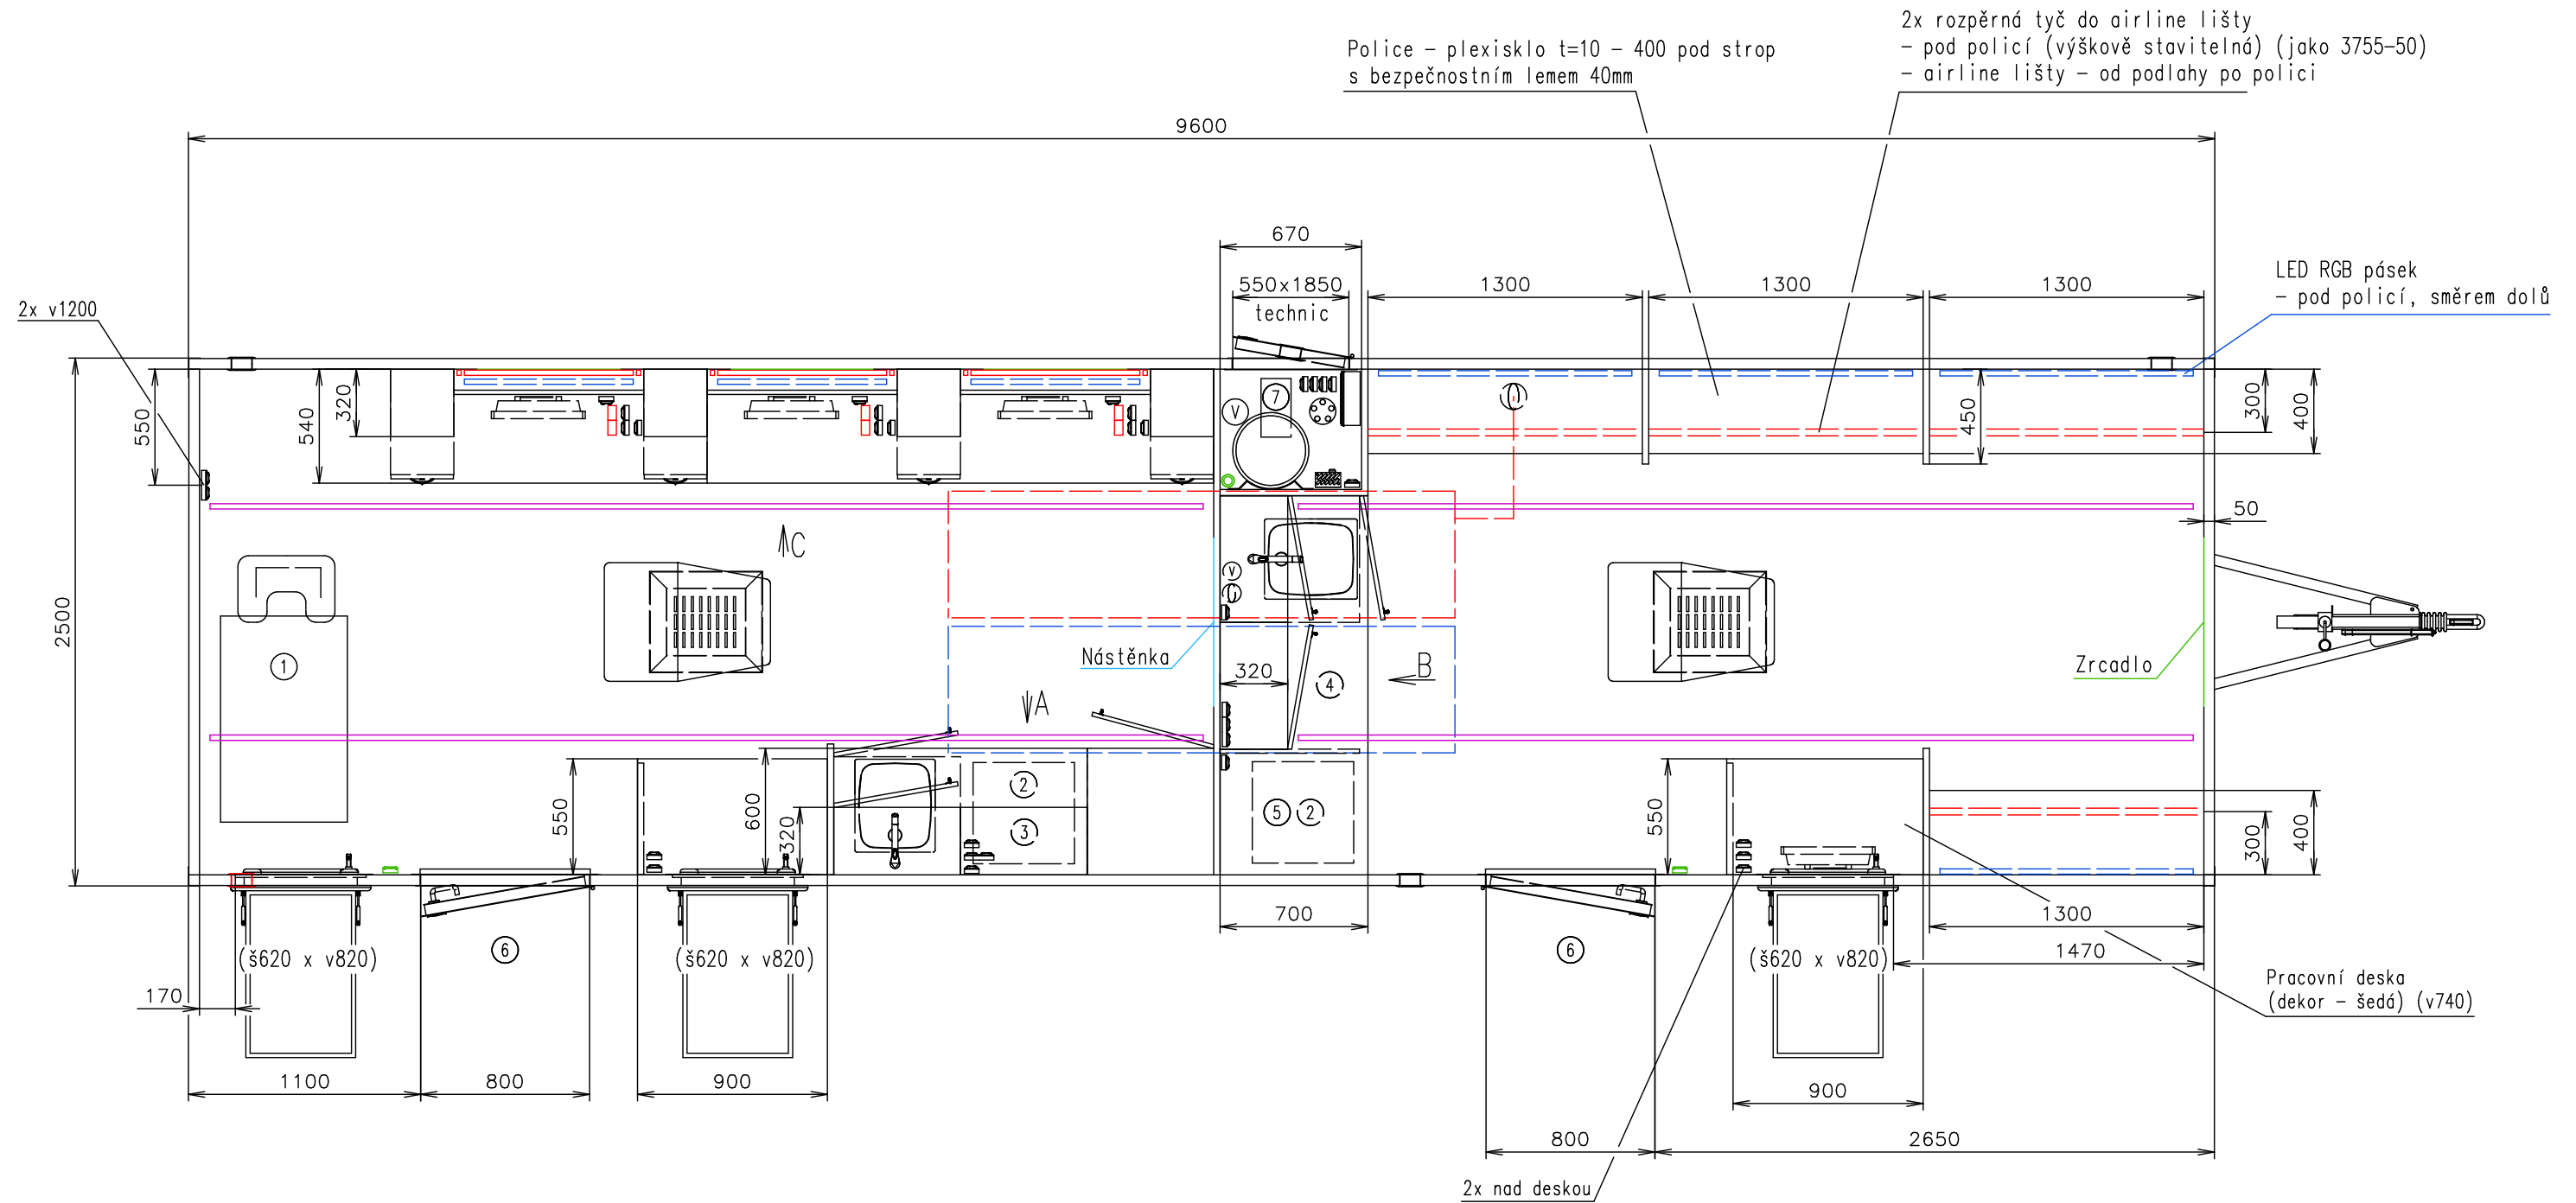

Přívodní hadice a kabely	
Vodovodní hadice:	✓
Odpadní hadice:	✗
Elektrický kabel:	✓

Poznámky:

Vnitřní výška:	2200 mm	Celková hmotnost:	3500 kg
Barva:	RAL 7042 (šedá) (laminát)	Pohotovostní hmotnost-odhad:	2900 kg
Podlaha:	PVC Tarkett safetred universal NEBULA	Vzdálenost středu kol od zadu:	4960 mm
Datum:	20.6.2025	Kola:	185 R14C

EUROWAGON

Číslo výkresu:

4773-96-2_1/3 (CZ)

(Na 3D pohledech není zobrazena instalace vody a elektřiny)

Přívodní hadice a kabely	
Vodovodní hadice:	✓
Odpadní hadice:	✗
Elektrický kabel:	✓

(Na 3D pohledech není zobrazena instalace vody a elektřiny)

Ⓧ Nádrž na vodu (pod podlahou) (izolovaná + vyhřívána včetně vedení) (d2400 x š600 x v180 = 200l) + ultrazvukový snímač + ukazatel stavu (topné kabely přes vypínač v tech. místnosti)

Ⓧ Nádrž na odpad (pod podlahou) (izolovaná + vyhřívána včetně vedení) (d2400 x š600 x v180 = 200l) + ultrazvukový snímač + ukazatel stavu (topné kabely přes vypínač pod rozvaděčem)

Ⓧ Větračka ø120

Ⓧ Zrcadlo (800xv1800) a (680x900)

Ⓧ Nástěnka – korek (800x800)

Ⓧ Okno otevíravé dovnitř (870 od podlahy) + okenice

① Mycí box (dopojit odpad + vodu) (kotvení?)

② Lednice

③ Mikrovlnná trouba

④ Pračka