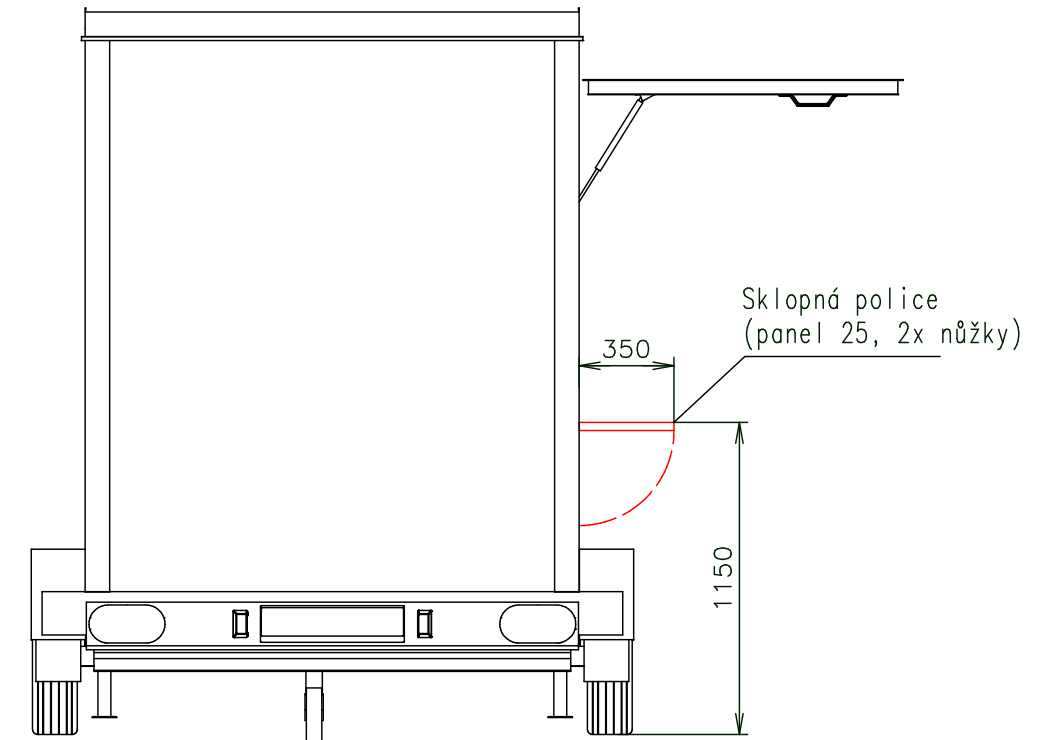

Přívodní hadice a kabely	
Vodovodní hadice:	✗
Odpadní hadice:	✗
Elektrický kabel:	✓

- Elektrická přípojka (na šasi)(230V-16A)
- Zásuvka 230V
- Dvozásuvka 230V
- Vypínač světel
- Rozvaděč (pod stropem)
- LED bodovka (12V)
- Topení (500W)

- LED světlo čtvercové standard
- Větračka ø120
- Židle
- ① Schody Typ 17
- ② Dveře - klika venku standard, uvnitř standard, dlouhá FAB
- ③ Výklopné okno - pístnice (1x 250N 2x 500N) / 585mm, 1x klika venku zápusná, krátká Fab, 2x madlo

Poznámky:

Vnitřní výška:	2100 mm	Celková hmotnost:	750 kg
Barva:	RAL 9010	Pohotovostní hmotnost-odhad:	600 kg
Podlaha:	PVC šedá	Vzdálenost středu kol od zadu:	1200 mm
Datum:	6.9.2019	Kola:	165/70 R13

EUROWAGON

Číslo výkresu: (SALE1-24)
3362-24-2_2/2 (Eventnight)

(Na 3D pohledech není zobrazena instalace vody a elektřiny)