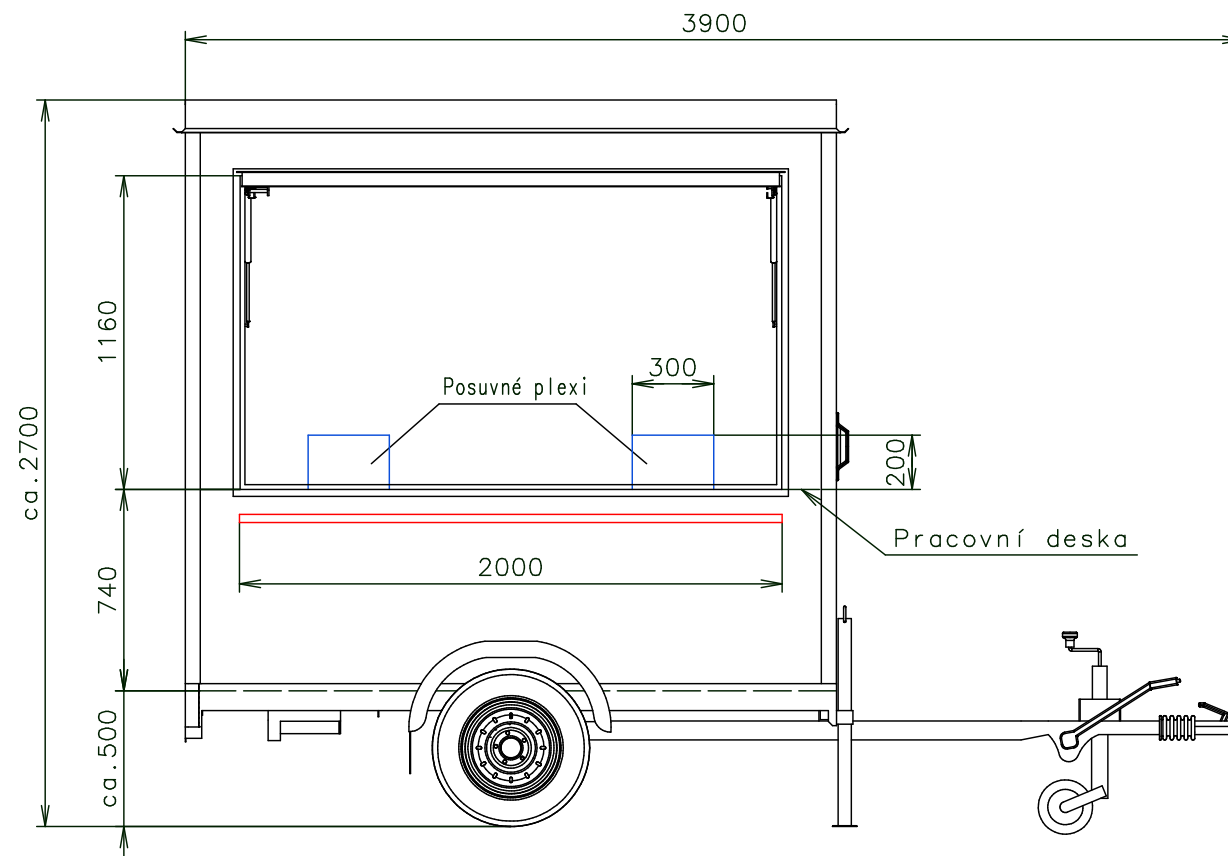

Přívodní hadice a kabely	
Vodovodní hadice:	✗
Odpadní hadice:	✗
Elektrický kabel:	✓

- Elektrická přípojka (na šasi)(230V-16A)
- Zásuvka 230V
- Dvozásuvka 230V
- Vypínač světel
- Rozvaděč (pod stropem)
- LED bodovka (12V)
- Topení (500W)

- LED světlo čtvercové standard
- Větračka ø120
- Židle
- ① Schody Typ 17
- ② Dveře - klika venku standard, uvnitř standard, dlouhá FAB
- ③ Výklopné okno - pístnice (1x 250N 2x 500N) / 585mm, 1x klika venku zápusná, krátká Fab, 2x madlo

Poznámky:

Vnitřní výška:	2100 mm	Celková hmotnost:	750 kg
Barva:	RAL 9010	Pohotovostní hmotnost-odhad:	600 kg
Podlaha:	PVC šedá	Vzdálenost středu kol od zadu:	1200 mm
Datum:	6.9.2019	Kola:	165/70 R13

EUROWAGON

Číslo výkresu: (SALE1-24)
3362-24-2_2/2 (Eventnight)

(Na 3D pohledech není zobrazena instalace vody a elektřiny)