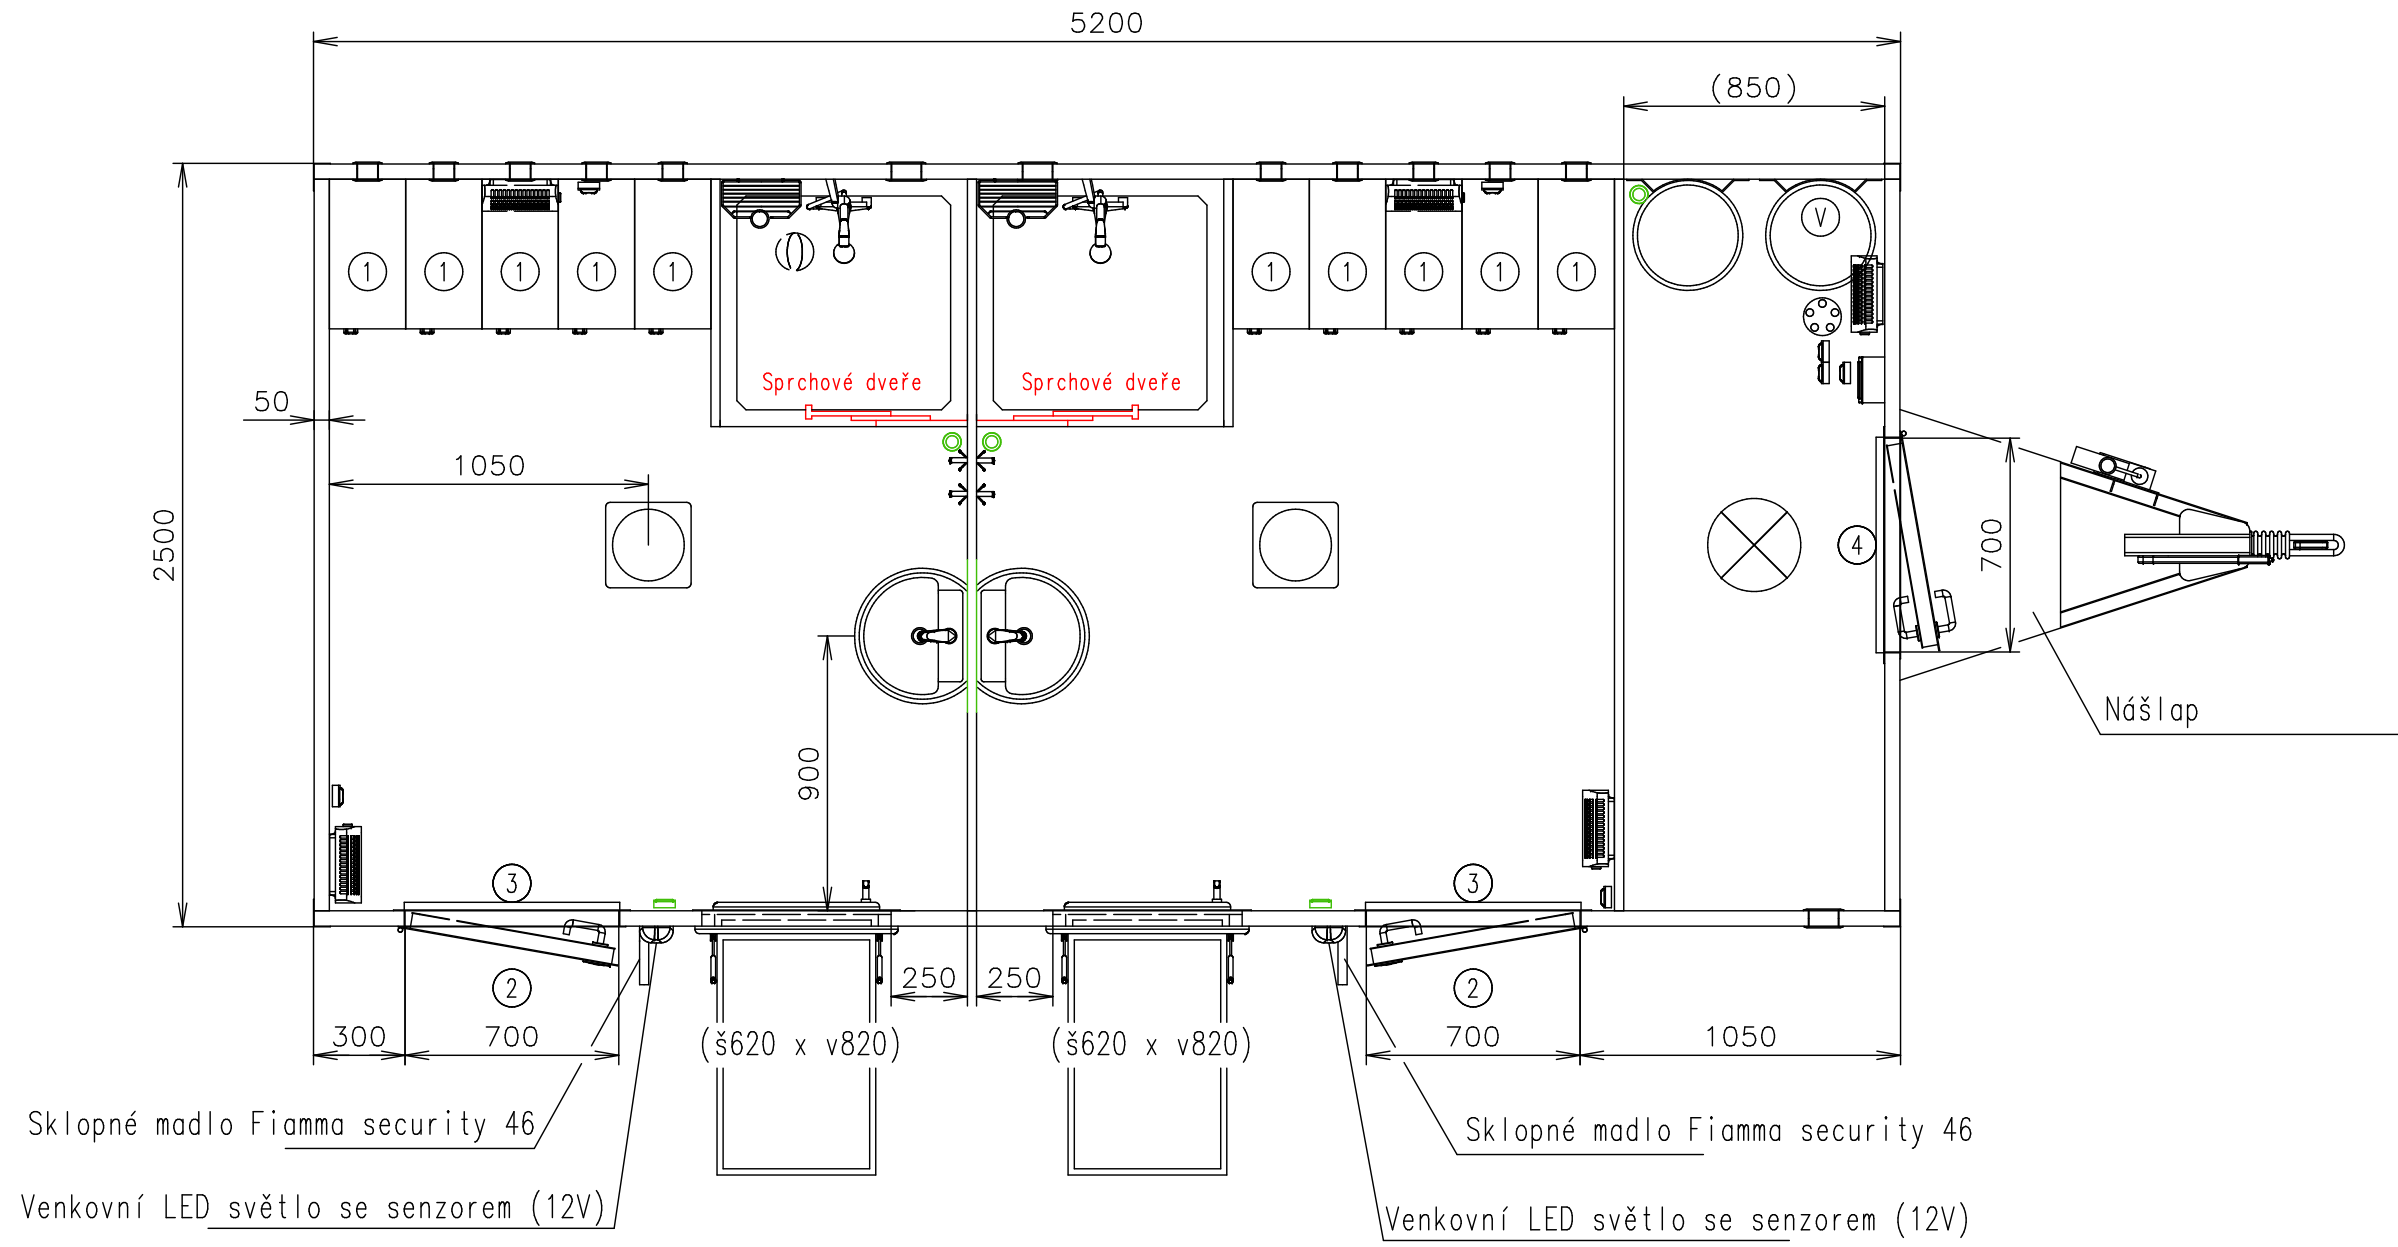

Přívodní hadice a kabely	
Vodovodní hadice:	✓
Odpadní hadice:	✗
Elektrický kabel:	✓

Poznámky:

Vnitřní výška:	2100 mm	Celková hmotnost:	2000 kg
Barva:	RAL 9010	Pohotovostní hmotnost-odhad:	1600 kg
Podlaha:	PVC černá	Vzdálenost středu kol od zadu:	2540 mm
Datum:	7.8.2019	Kola:	155 R13

Číslo výkresu:
3349-52-1_1/2 (Erfurt)

(Na 3D pohledech není zobrazena instalace vody a elektřiny)

Přívodní hadice a kabely	
Vodovodní hadice:	✓
Odpadní hadice:	✗
Elektrický kabel:	✓

Ⓥ Přípojka na vodu 3/4" (přes podlahu-kartáče)

Ⓢ Elektrická přípojka (přes podlahu-kartáče) (400V-16A)

Ⓛ Přípojka na odpad ø40 (přes podlahu)

Ⓜ Zásuvka 230V

Ⓛ Vypínač světel

Ⓜ Rozvaděč (1200 od podlahy)

Ⓛ LED světlo čtvercové standard

⊗ LED světlo kulaté se senzorem

Ⓢ Venkovní LED světlo se senzorem (12V)

Ⓜ Topení (500W)

Ⓛ Díra v podlaze

Ⓛ Sprchová vanička hranatá Cola (800x800)

Ⓢ Keramické umyvadlo Kolo (450x370) + baterie umyvadlová páková

Ⓛ Bojler Wterm Slim (50l) - oba bojlerů zásobují jeden řád