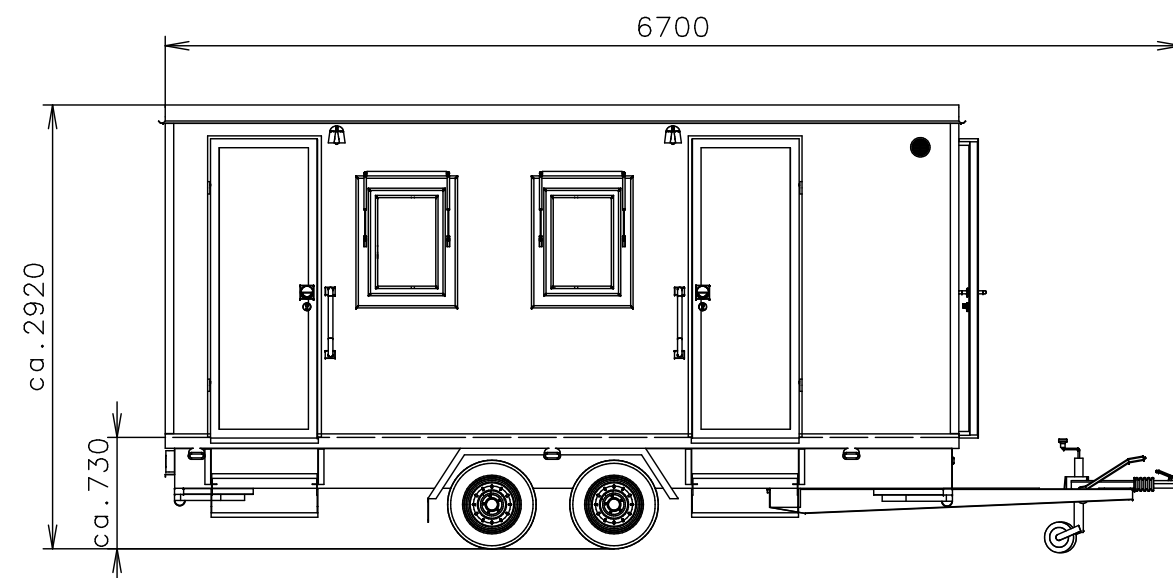

Přívodní hadice a kabely	
Vodovodní hadice:	✓
Odpadní hadice:	✗
Elektrický kabel:	✓

Poznámky:

Vnitřní výška:	2100 mm	Celková hmotnost:	2000 kg
Barva:	RAL 9010	Pohotovostní hmotnost-odhad:	1600 kg
Podlaha:	PVC černá	Vzdálenost středu kol od zadu:	2540 mm
Datum:	7.8.2019	Kola:	155 R13

Ⓢ Venkovní LED světlo se senzorem (12V)

Ⓜ Topení (500W)

Ⓛ Díra v podlaze

Ⓛ Sprchová vanička hranatá Cola (800x800)

Ⓢ Keramické umyvadlo Kolo (450x370) + baterie umyvadlová páková

Ⓛ Bojler Wterm Slim (50l) - oba bojlerů zásobují jeden řád

Ⓛ Okno otevíravé dovnitř (870 od podlahy) ("zamrzlé sklo") + okenice

Ⓜ Větračka ø70

Ⓜ Větračka ø120

Ⓢ Drátěná koupelnová police

Ⓛ Věšák

Ⓛ Zrcadlo (500x500)

① Skříňka (plechová) (250x490x1700) (4+1)

② Výklopné schody Oliver

③ Dveře - klika venku zápusťná, uvnitř standard, dlouhá FAB

④ Dveře - klika venku standard, uvnitř standard, dlouhá FAB

(Na 3D pohledech není zobrazena instalace vody a elektřiny)

Poznámky:

Vnitřní výška:	2100 mm	Celková hmotnost:	2000 kg
Barva:	RAL 9010	Pohotovostní hmotnost-odhad:	1600 kg
Podlaha:	PVC černá	Vzdálenost středu kol od zadu:	2540 mm
Datum:	7.8.2019	Kola:	155 R13