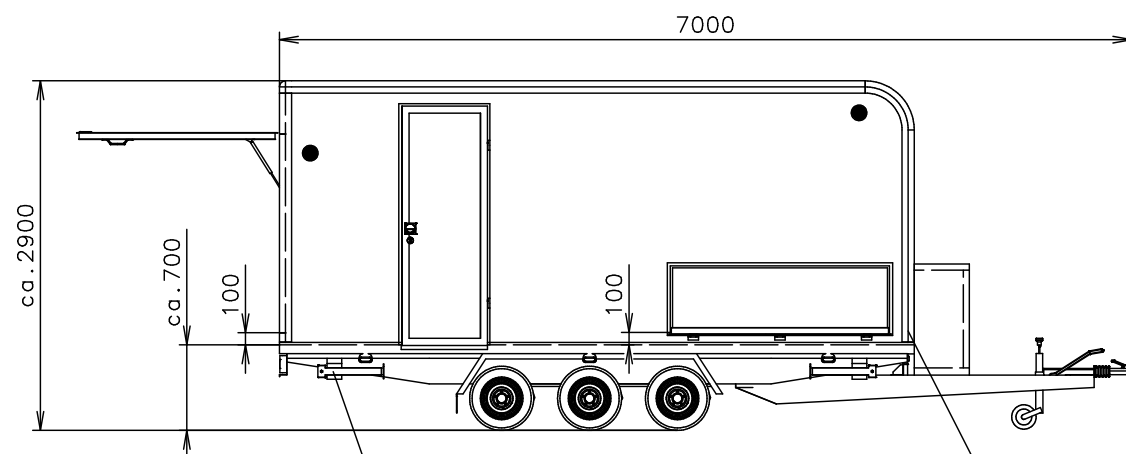

⑬ Okno fix s homologací (600 x 600) (950 od podlahy)

⑭ Skříňka se šuplíky (w535 x d670 x h800) - SE supply

⑮ Naviják s el. kabelem 230V (styl 1626-73) - na stěně v zadní místnosti

⑯ Naviják s el. kabelem 230V (styl 1626-73) - na stěně v zadní místnosti

⑰ Naftové přídatné topení Eberspächer (na podlaze) (jako 3059-42) - ovládání + termostat nad prac. deskou poblíž lednice (info Martin)

⑱ Topení Stiebel Eltron CK 20 TREND (2000W)

⑲ Nádrž na naftu (20l) (JS-trukparts - přídatná nádrž) (na podlaze) (jako 3059-42) + nalévání přes stěnu

⑳ Dveře - klika venku zápustná, uvnitř standard, dlouhá FAB

㉑ Výklopné okno - pístnice (1x 500N + 1x 750N) / 685mm, 1x klika venku zápustná, krátká FAB, 2x madlo - futra - klapačka - dělená stojka 300mm od podlahy

㉒ Výklopné okno - sklopné dolů - bez pístnic, standardní panty, 1x klika venku zápustná, krátká FAB - futra - klapačka - dělená stojka 300mm od podlahy

Agados - podvozek - uložení pod podlahou za SPZ - pro převoz žebříku (4m)

Žebřík (délka - 4m) - na přepravu pod podlahou za SPZ

Držák náradí - dodá SE - umístění?

Venkovní dveře a výklopy - vložky - dodá zákazník

Bez COC ☐ Couvací kamera (12V) - nad zadním výklopem (dodá SE)

4x couvací světlo na šasi - za zadním koncem blatníku (na každé straně) a 1000mm od předu (na každé straně) (dodá SE)

Baterie pro LED pásy, pracovní světla, couvací kameru a topení Eberspächer

Poznámky: ☐ Fólie - 1080-G227 Gloss Blue Metallic ☐ Venkovní LED pracovní světla - viz. obr.

Typ Standard 2 krátká (SE úprava)

Agados - zaoblené rohy podvozku