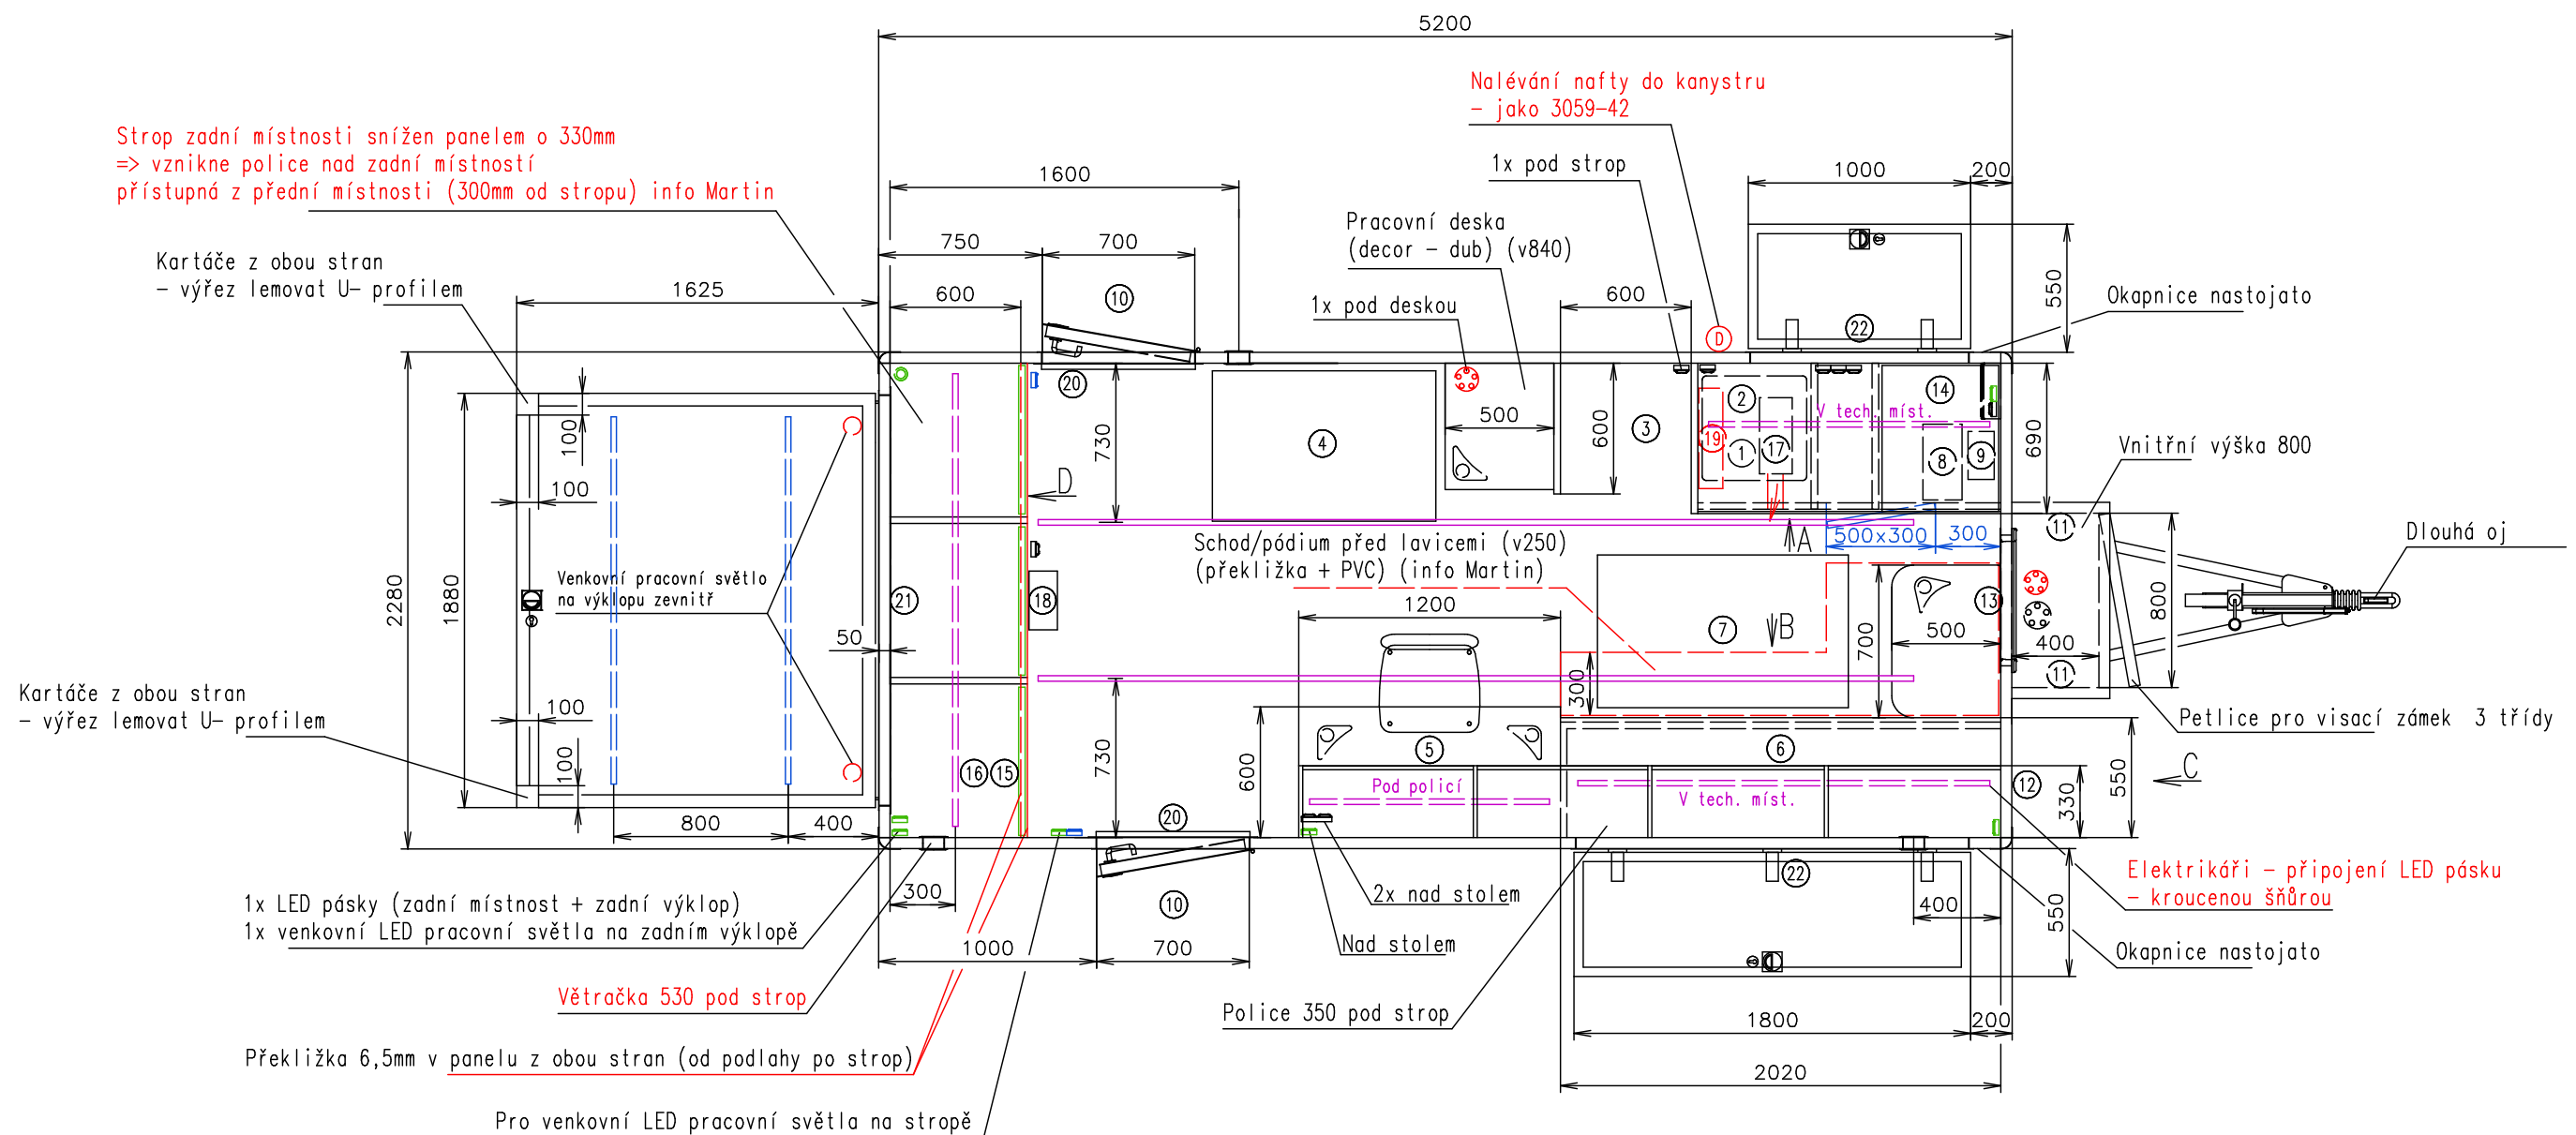

Přívodní hadice a kabely	
Vodovodní hadice:	✗
Odpadní hadice:	✗
Elektrický kabel:	✓

Nábytek od Truhlářství Dvořák:
- položka Sada nábytku 2246-52 - police, stůl - pozice 5

COPYRIGHT EUROWAGON, s.r.o.®

(Na 3D pohledech není zobrazena instalace vody a elektřiny)

Agados - podvozek - uložení pod podlahou za SPZ - pro převoz žebříku (4m)

Žebřík (délka - 4m) - na přepravu pod podlahou za SPZ

Držák náradí - dodá SE - umístění?

Venkovní dveře a výklopy - vložky - dodá zákazník

Poznámky: Fólie - 1080-G227 Gloss Blue Metallic Venkovní LED pracovní světla - viz. obr.

Vnitřní výška:	2100 mm	Celková hmotnost:	3500 kg
Barva:	RAL 9010 + folio	Pohotovostní hmotnost-odhad:	1800 kg
Podlaha:	PVC šedá	Vzdálenost středu kol od zadu:	2540 mm
Datum:	6.5.2019	Kola:	195/50 R13C

Žebřík (délka - 4m) - na přepravu pod podlahou za SPZ

Držák náradí - dodá SE - umístění?

Venkovní dveře a výklopy - vložky - dodá zákazník

Bez COC Couvací kamera (12V) - nad zadním výklopem (dodá SE)

4x couvací světlo na šasi - za zadním koncem blatníku (na každé straně) a 1000mm od předu (na každé straně) (dodá SE)