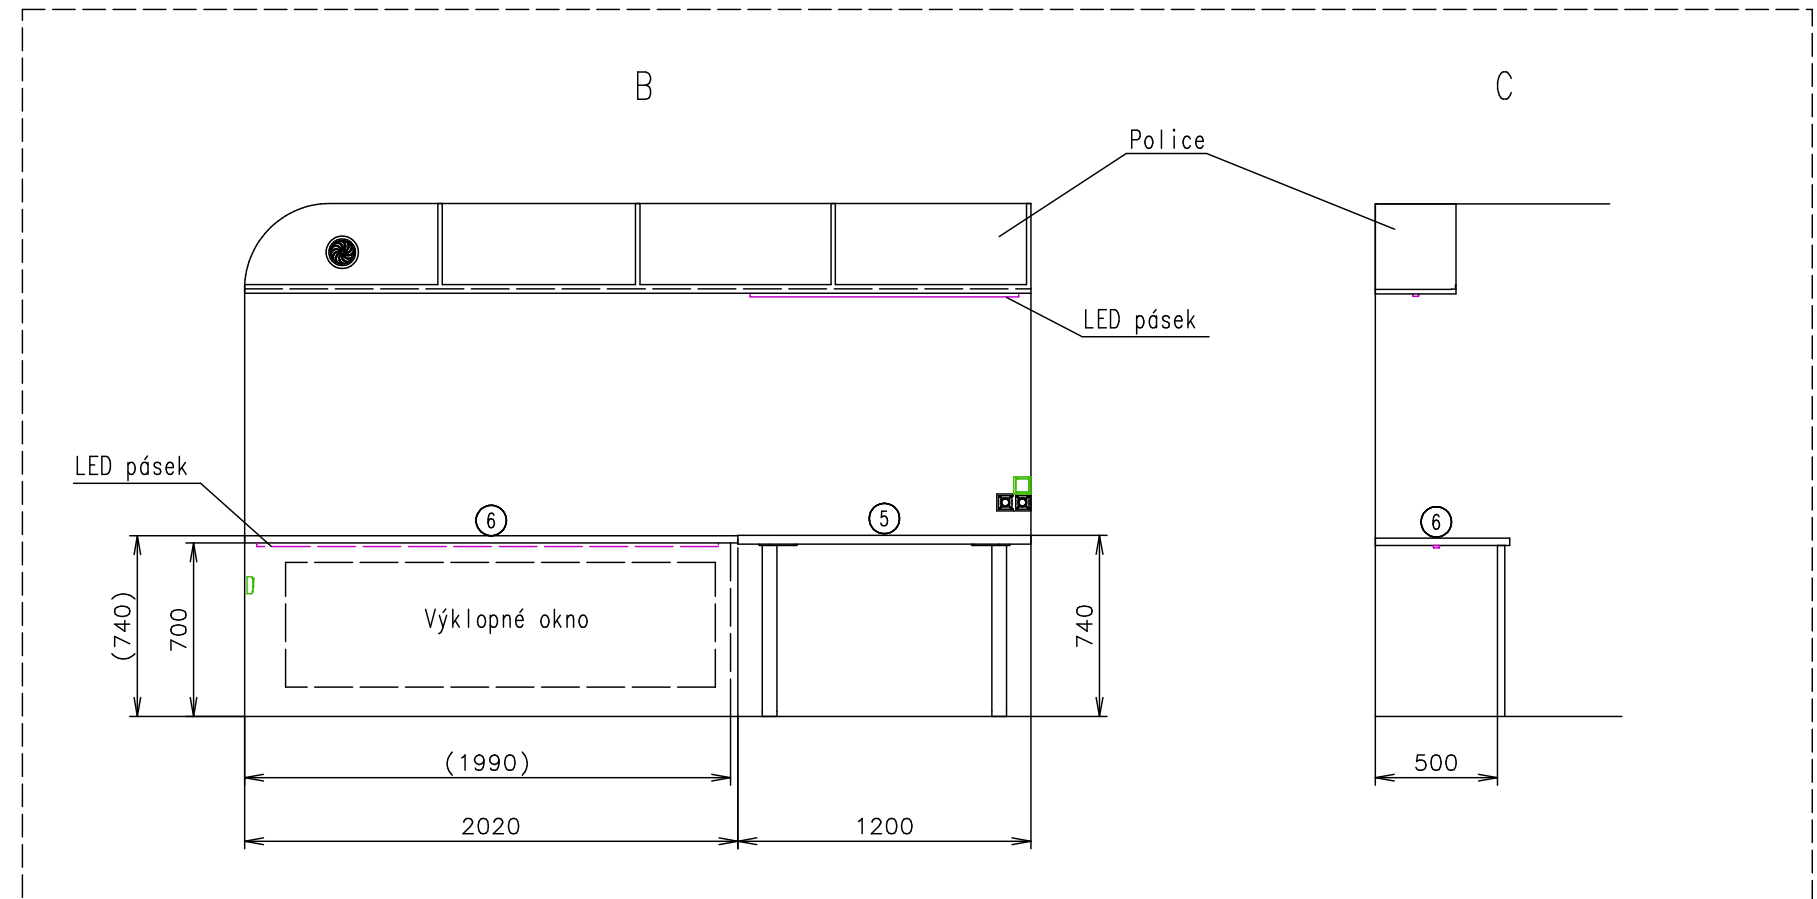

Přívodní hadice a kabely	
Vodovodní hadice:	✗
Odpadní hadice:	✗
Elektrický kabel:	✓

Agados - podvozek - uložení pod podlahou za SPZ - pro převoz žebříku (4m)

Žebřík (délka - 4m) - na přepravu pod podlahou za SPZ

Držák náradí - dodá SE - umístění?

Venkovní dveře a výklopy - vložky - dodá zákazník

Bez COC ☐ Couvací kamera (12V) - nad zadním výklopem (dodá SE)

4x couvací světlo na šasi - za zadním koncem blatníku (na každé straně) a 1000mm od předu (na každé straně) (dodá SE)

Baterie pro LED pásy, pracovní světla, couvací kameru a topení Eberspächer

Poznámky: ☐ Fólie - 1080-G227 Gloss Blue Metallic ☐ Venkovní LED pracovní světla - viz. obr.

Vnitřní výška:	2100 mm	Celková hmotnost:	3500 kg
Barva:	RAL 9010 + folio	Pohotovostní hmotnost-odhad:	1800 kg
Podlaha:	PVC šedá	Vzdálenost středu kol od zadu:	2540 mm
Datum:	6.5.2019	Kola:	195/50 R13C

EUROWAGON

Číslo výkresu:
2246-52-3_2/3 (WestBay)

(Na 3D pohledech není zobrazena instalace vody a elektřiny)