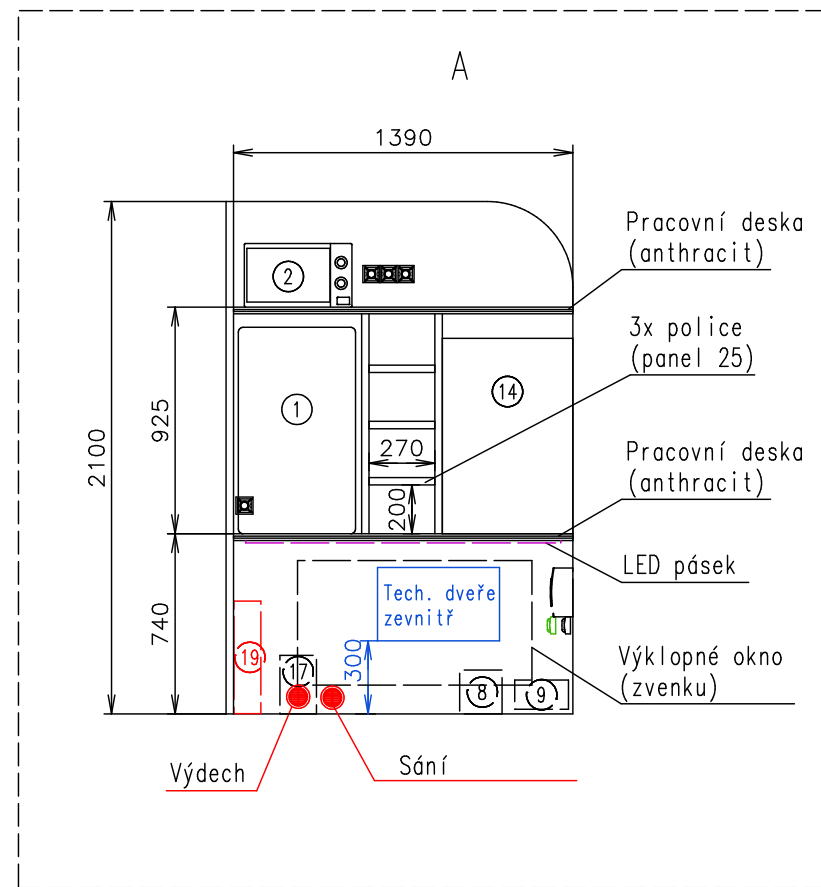

Přívodní hadice a kabely	
Vodovodní hadice:	✗
Odpadní hadice:	✗
Elektrický kabel:	✓

Agados - podvozek - uložení pod podlahou za SPZ - pro převoz žebříku (4m)

Žebřík (délka - 4m) - na přepravu pod podlahou za SPZ

Držák náradí - dodá SE - umístění?

Venkovní dveře a výklopy - vložky - dodá zákazník

Bez COC ☐ Couvací kamera (12V) - nad zadním výklopem (dodá SE)

4x couvací světlo na šasi - za zadním koncem blatníku (na každé straně) a 1000mm od předu (na každé straně) (dodá SE)

Baterie pro LED pásy, pracovní světla, couvací kameru a topení Eberspächer

Poznámky: ☐ Fólie - 1080-G227 Gloss Blue Metallic ☐ Venkovní LED pracovní světla - viz. obr.

Vnitřní výška:	2100 mm	Celková hmotnost:	3500 kg
Barva:	RAL 9010 + folio	Pohotovostní hmotnost-odhad:	1800 kg
Podlaha:	PVC šedá	Vzdálenost středu kol od zadu:	2540 mm
Datum:	6.5.2019	Kola:	195/50 R13C

EUROWAGON

Číslo výkresu:
2246-52-3_2/3 (WestBay)

(Na 3D pohledech není zobrazena instalace vody a elektřiny)