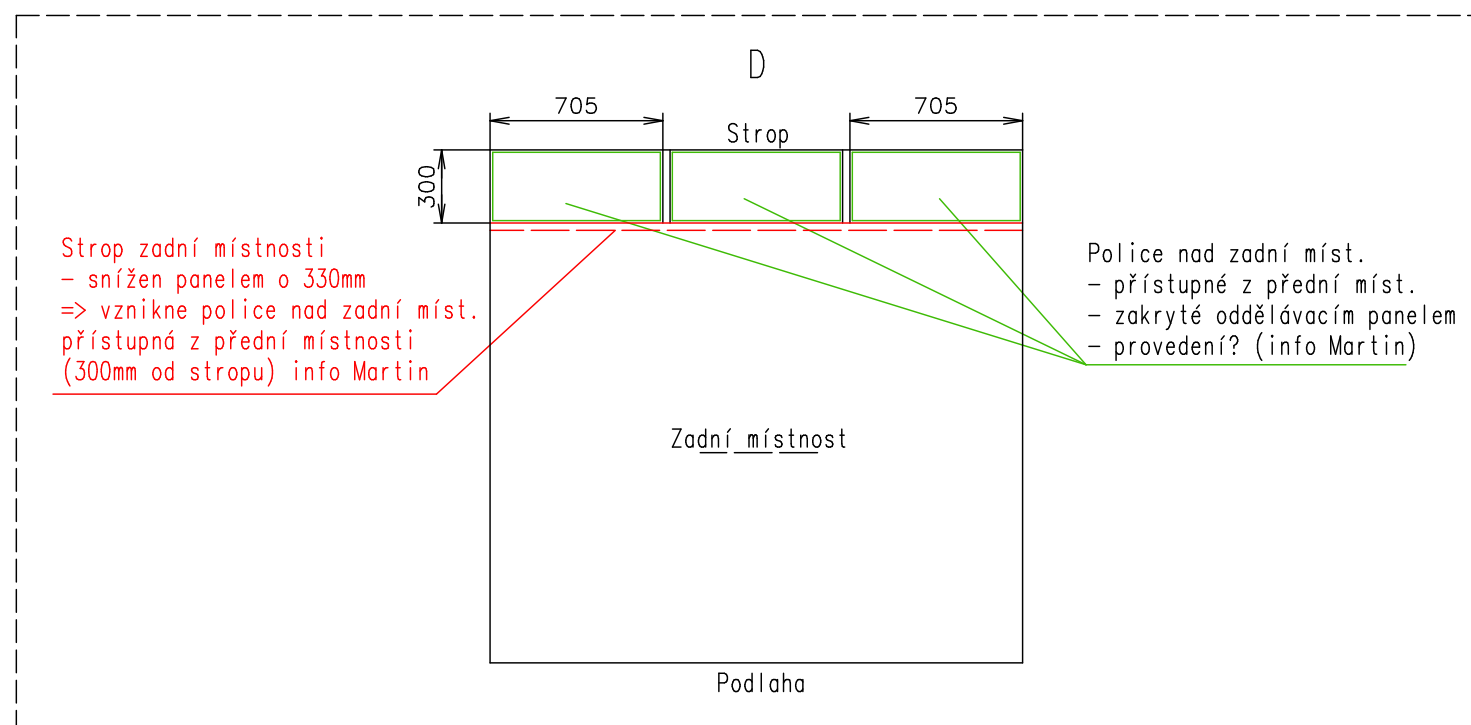

Přívodní hadice a kabely	
Vodovodní hadice:	✗
Odpadní hadice:	✗
Elektrický kabel:	✓

Agados - podvozek - uložení pod podlahou za SPZ - pro převoz žebříku (4m)

Žebřík (délka - 4m) - na přepravu pod podlahou za SPZ

Držák náradí - dodá SE - umístění?

Venkovní dveře a výklopy - vložky - dodá zákazník

Bez COC ☐ Couvací kamera (12V) - nad zadním výklopem (dodá SE)

4x couvací světlo na šasi - za zadním koncem blatníku (na každé straně) a 1000mm od předu (na každé straně) (dodá SE)

Baterie pro LED pásy, pracovní světla, couvací kameru a topení Eberspächer

Poznámky: ☐ Fólie - 1080-G227 Gloss Blue Metallic ☐ Venkovní LED pracovní světla - viz. obr.

Vnitřní výška:	2100 mm	Celková hmotnost:	3500 kg
Barva:	RAL 9010 + folio	Pohotovostní hmotnost-odhad:	1800 kg
Podlaha:	PVC šedá	Vzdálenost středu kol od zadu:	2540 mm
Datum:	6.5.2019	Kola:	195/50 R13C

EUROWAGON

Číslo výkresu:
2246-52-3_2/3 (WestBay)

(Na 3D pohledech není zobrazena instalace vody a elektřiny)