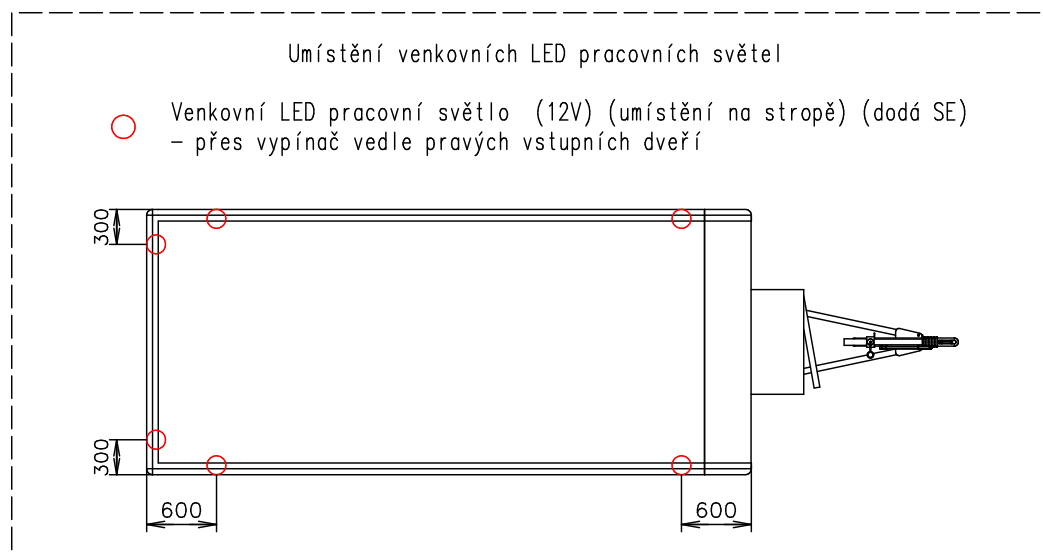

Přívodní hadice a kabely	
Vodovodní hadice:	✗
Odpadní hadice:	✗
Elektrický kabel:	✓

Nábytek od Truhlářství Dvořák:
- položka Sada nábytku 2246-52 - police, stůl - pozice 5

COPYRIGHT EUROWAGON, s.r.o.®

(Na 3D pohledech není zobrazena instalace vody a elektřiny)

Agados - podvozek - uložení pod podlahou za SPZ - pro převoz žebříku (4m)

Žebřík (délka - 4m) - na přepravu pod podlahou za SPZ

Držák náradí - dodá SE - umístění?

Venkovní dveře a výklopy - vložky - dodá zákazník

Bez COC ☐ Couvací kamera (12V) - nad zadním výklopem (dodá SE)

4x couvací světlo na šasi - za zadním koncem blatníku (na každé straně)
a 1000mm od předu (na každé straně) (dodá SE)

Baterie pro LED pásy, pracovní světla, couvací kameru a topení Eberspächer

Poznámky: Fólie - 1080-G227 Gloss Blue Metallic ☐ Venkovní LED pracovní světla - viz. obr.

Vnitřní výška:	2100 mm	Celková hmotnost:	3500 kg
Barva:	RAL 9010 + folio	Pohotovostní hmotnost-odhad:	1800 kg
Podlaha:	PVC šedá	Vzdálenost středu kol od zadu:	2540 mm
Datum:	6.5.2019	Kola:	195/50 R13C

EUROWAGON

Číslo výkresu:
2246-52-3_1/3 (WestBay)