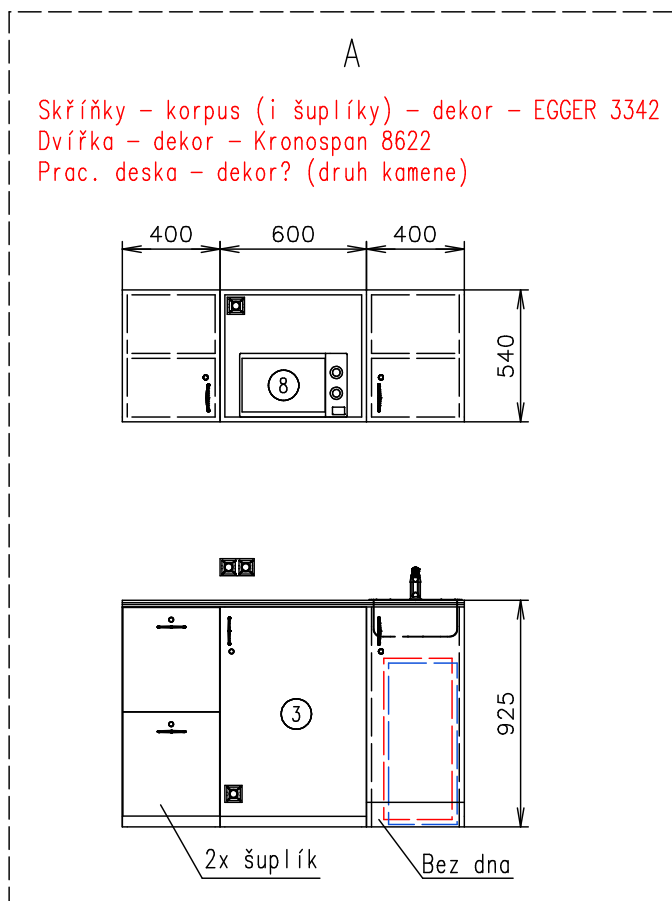

Změny proti verzi 3285-57-1:
 - opláštění panelem
 - jiný typ lednice a mikrovlnky
 - zabezpečovací systém Jablotron
 - kliky u vstup. dveří - prozatím standard
 - možná bude nějaký kódovací zámek

Zabezpečovací systém Jablotron **Nevrtat podlahu v místech podlahového topení**

Poznámky: COC? **Dveře - elektronicky kódovací zámek - dodá SE**

Vnitřní výška:	2100 mm	Celková hmotnost:	2600 kg
Barva:	RAL 9010	Pohotovostní hmotnost-odhad:	1800 kg
Podlaha:	PVC Jupiter 142702 (dub světlý)	Vzdálenost středu kol od zadu:	2790 mm
Datum:	24.5.2019	Kola:	165 R13C