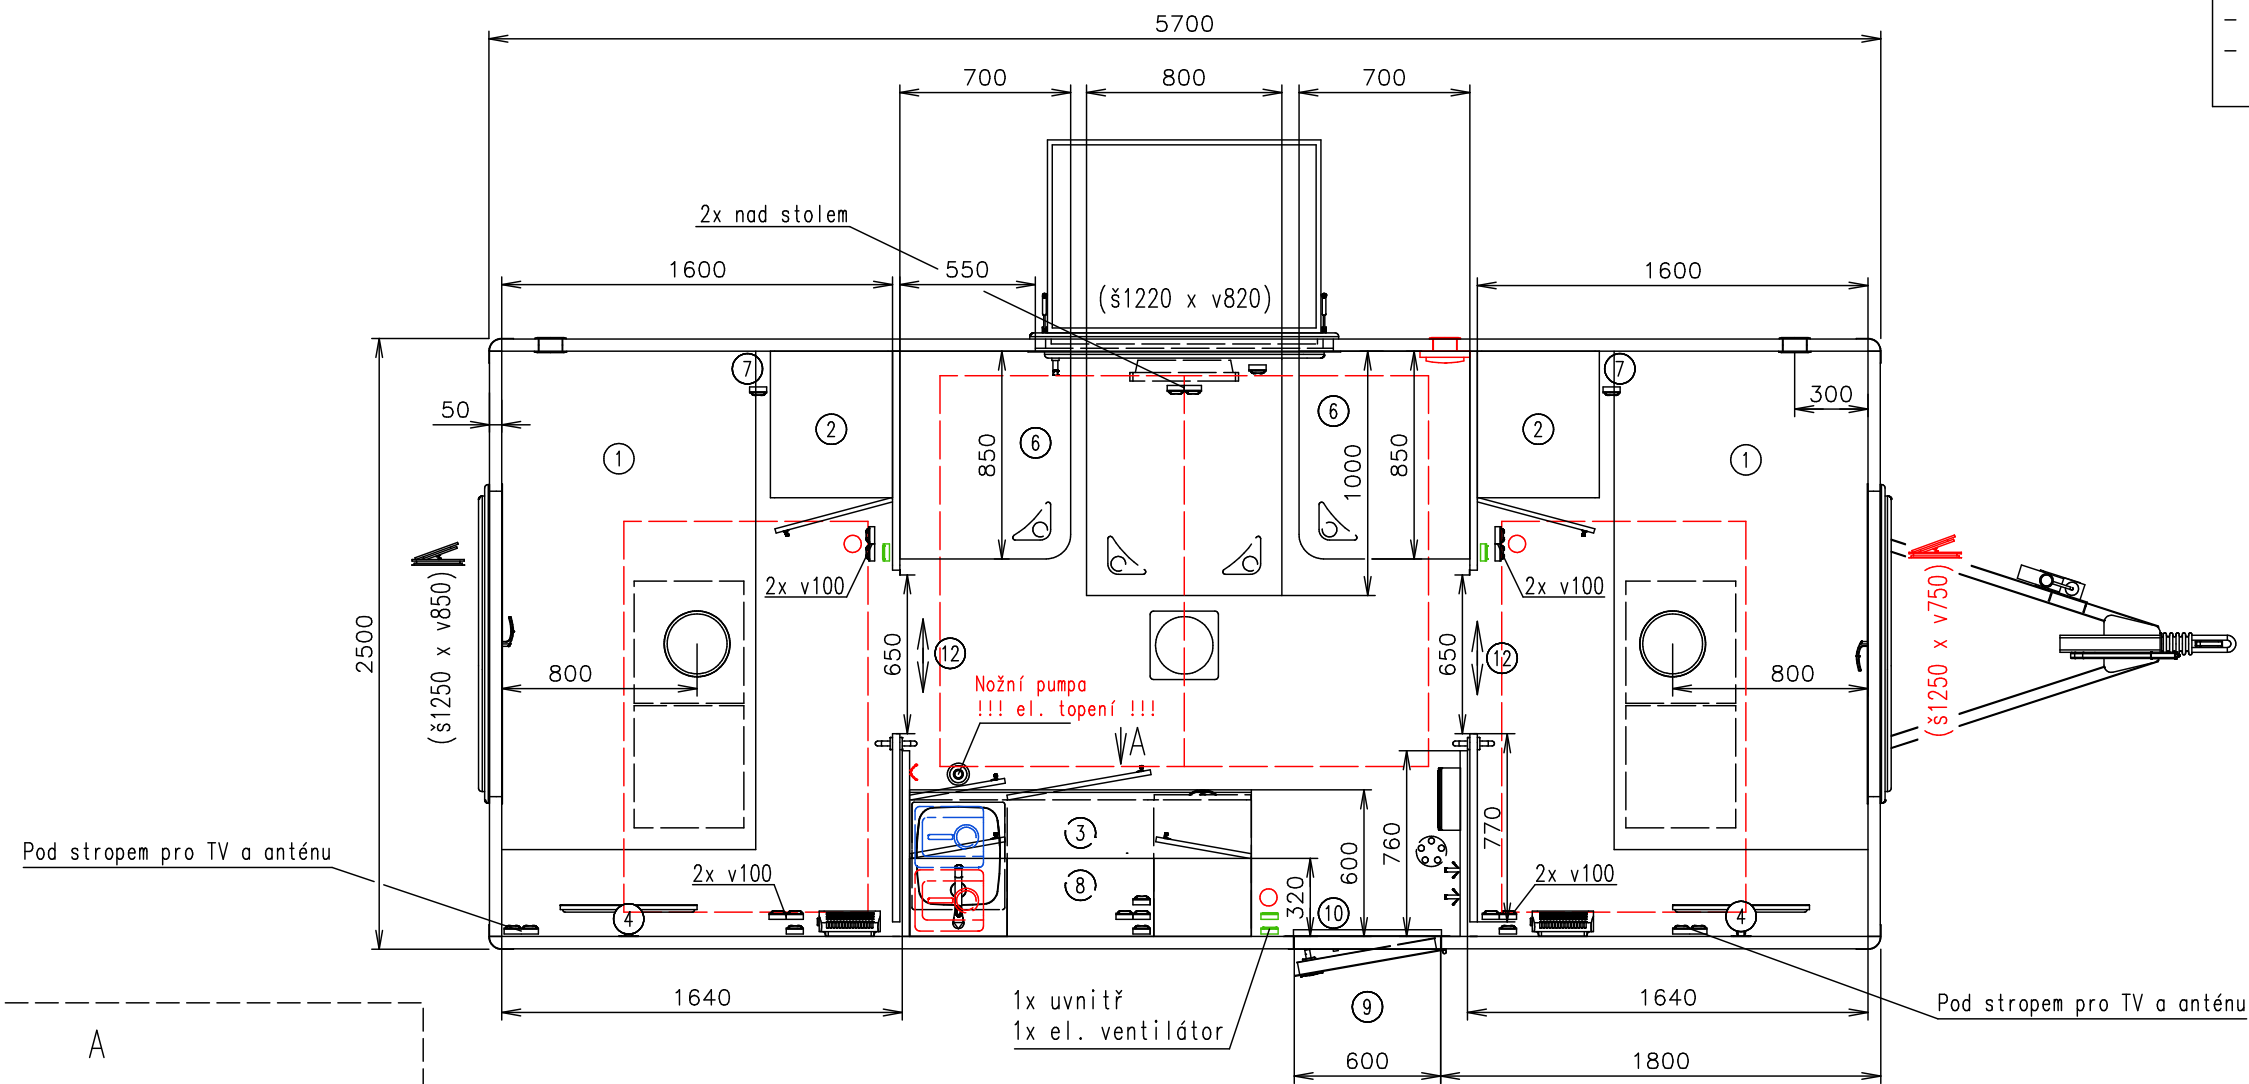

Přívodní hadice a kabely	
Vodovodní hadice:	✗
Odpadní hadice:	✗
Elektrický kabel:	✓

Nábytek od Truhlářství Dvořák:
 - položka K3285-57 - komplet skříňky v kuchyni
 - samostatné položky kusovníku - stůl, postele, skříňky v ložnicích

Změny proti verzi 3285-57-1:
 - opláštění panelem
 - jiný typ lednice a mikrovlnky
 - zabezpečovací systém Jablotron
 - kliky u vstup. dveří - prozatím standard
 - možná bude nějaký kódovací zámek

Zabezpečovací systém Jablotron **Nevrtat podlahu v místech podlahového topení**

Poznámky: COC? **Dveře - elektronicky kódovací zámek - dodá SE**

Vnitřní výška:	2100 mm	Celková hmotnost:	2600 kg
Barva:	RAL 9010	Pohotovostní hmotnost-odhad:	1800 kg
Podlaha:	PVC Jupiter 142702 (dub světlý)	Vzdálenost středu kol od zadu:	2790 mm
Datum:	24.5.2019	Kola:	165 R13C

-  Věšák
-  Malý věšák (v1500)
- Postel (lamino) pro matraci (2000 x 1000) (bez matrace)
 - rozměr postele dle matrace
 - korpus (i šuplíky) - dekor - EGGER 3342
 - + úložný prostor pod (2x šuplík ca. 500x500) (info Martin)
 - čílna šuplíků - dekor - Kronospan 8622
- Skříňka (500 x 600 x 1950)
 - korpus - dekor - EGGER 3342
 - dvířka - dekor - Kronospan 8622
- Vestavná lednice Bosch KIL18V60
 - pod stropem + anténa + polohovací držák
- LED TV (24") - ~~pod horní skříňkou~~
- Lavička (čalouněná) (v440) (černý dekor) + 2x opěradlo (na zadní a boční stěně)
- Čtecí lampička - natáčecí (na stěně)
- Mikrovlnná trouba Bosch HMT75M451
- Standard schody volně stojící
- Dveře - klika venku zápusťná, uvnitř standard, dlouhá FAB
- Posuvné dveře - 2x klika standard, zámek na posuvné dveře