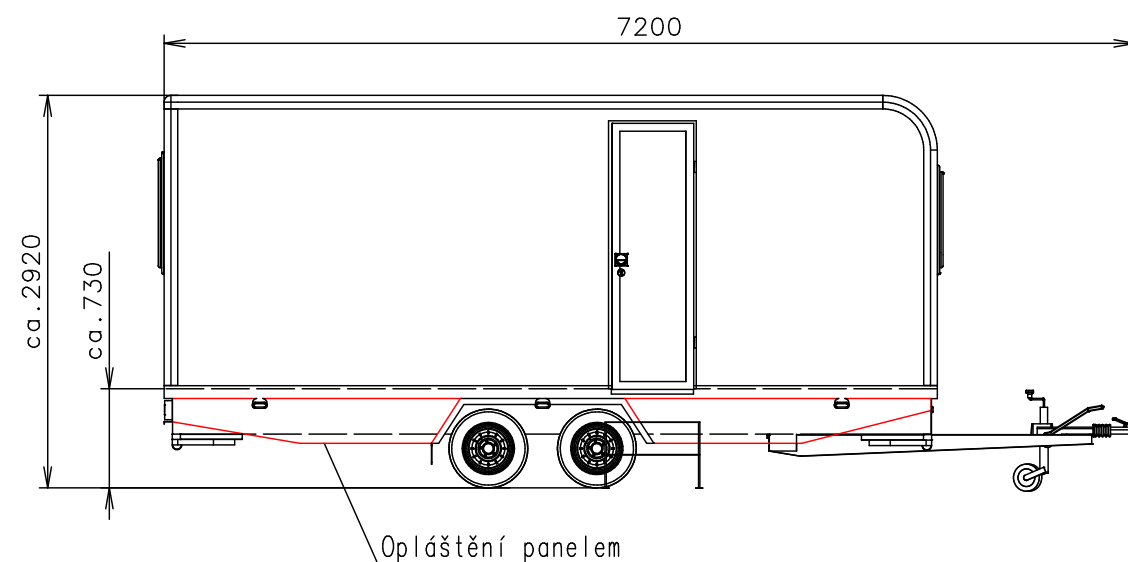

- El. podlahové topení
- Termostat pro podlahové topení
- Kanystř 30l odpad
- Kanystř 30l voda
- Nerezový kuchyňský dřez Alveus Basic 10 + baterie dřezová jednotková
- Okno otevíravé ven s homologací (870 od podlahy) + vnitřní stínící roleta (černá)
- Okno otevíravé dovnitř (870 od podlahy) + okenice + vnitřní stínící roleta (černá)
- Větračka ø120
- Stůl - fix k podlaze (dekor - Kronospan 8622) (1000x800) (lamino)

- Věšák
- Malý věšák (v1500)
- Postel (lamino) pro matraci (2000 x 1000) (bez matrace)
  - rozměr postele dle matrace
  - korpus (i šuplíky) - dekor - EGGER 3342
  - + úložný prostor pod (2x šuplík ca. 500x500) (info Martin)
  - čílna šuplíků - dekor - Kronospan 8622
- Skříňka (500 x 600 x 1950)
  - korpus - dekor - EGGER 3342
  - dvířka - dekor - Kronospan 8622
- Vestavná lednice Bosch KIL18V60
  - pod stropem + anténa + polohovací držák
- LED TV (24") - ~~pod horní skříňkou~~
- Lavička (čalouněná) (v440) (černý dekor) + 2x opěradlo (na zadní a boční stěně)
- Čtecí lampička - natáčecí (na stěně)
- Mikrovlnná trouba Bosch HMT75M451
- Standard schody volně stojící
- Dveře - klika venku zápusťná, uvnitř standard, dlouhá FAB
- Posuvné dveře - 2x klika standard, zámek na posuvné dveře

(Na 3D pohledech není zobrazena instalace vody a elektřiny)

Zabezpečovací systém Jablotron Nevrtat podlahu v místech podlahového topení

Poznámky: COC? Dveře - elektronicky kódovací zámek - dodá SE

Vnitřní výška:	2100 mm	Celková hmotnost:	2600 kg
Barva:	RAL 9010	Pohotovostní hmotnost-odhad:	1800 kg
Podlaha:	PVC Jupiter 142702 (dub světlý)	Vzdálenost středu kol od zadu:	2790 mm
Datum:	24.5.2019	Kola:	165 R13C

EUROWAGON

Číslo výkresu: (3114-57)
3285-57-2_2/2 (WestBay)