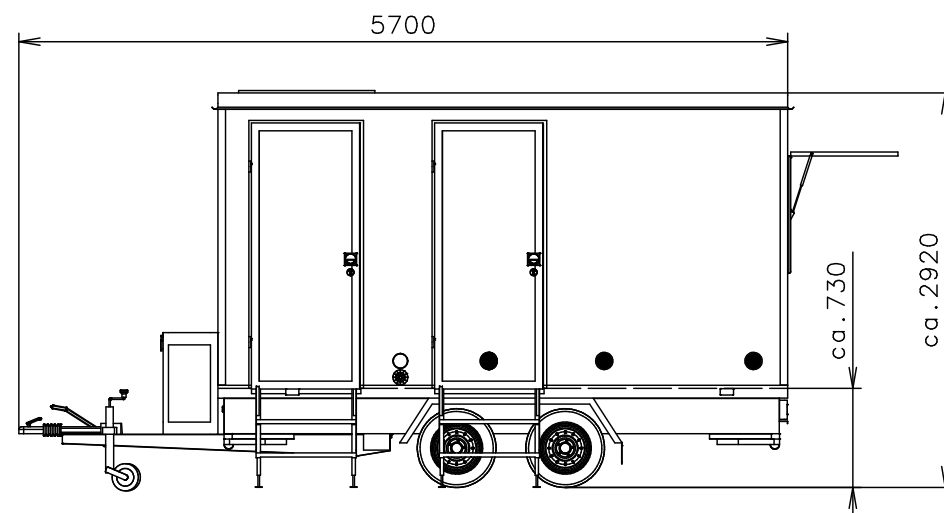

Poznámky: Venkovní dveře - Brano

Vnitřní výška:	2100 mm	Celková hmotnost:	2000 kg
Barva:	RAL 9010	Pohotovostní hmotnost-odhad:	1300 kg
Podlaha:	PVC šedá	Vzdálenost středu kol od zadu:	2040 mm
Datum:	14.3.2019	Kola:	155 R13

EUROWAGON

Číslo výkresu:
3112-42-1_1/2 (Maas)

Přívodní hadice a kabely	
Vodovodní hadice:	✗
Odpadní hadice:	✗
Elektrický kabel:	✓

-  Elektrická přípojka (na šasi)(230V-16A)
-  Zásuvka 230V
-  Vypínač světel
-  Rozvaděč (pod stropem)
-  LED bodovka (12V)
-  Solární panel
-  Nerezový kuchyňský dřez Alveus Basic 10 + baterie dřezová jednovtoková
-  Kanystr 30l odpad
-  Kanystr 30l voda
-  Okno otevíravé dovnitř (870 od podlahy) + okenice
-  Díra v podlaze

 Větračka ø120

 Stůl – fix k podlaze (1500x800) (lamino)

 Věšák

- ① Lavice s úložným prostorem s čalouněním (v440)
- ② Plynové topení Trumatic S 2200 (levé) + podkladový plech
- ③ Regál (panel 25) – 5x police s bezpečnostními lemy
- ④ Nabíječka Multi XS 10A
- ⑤ Baterie Banner Energy Bull 110Ah (12V)
- ⑥ Regulátor EP Solar 20A
- ⑦ Držák zahradního nářadí (typ,)
- ⑧ Plynový regulátor Truma DuoControl CS (30 mbar)
- ⑨ Výklopné schody Serena + nožičky (zkrácené dveře, do futer zadlabat špalky 120x150)
- ⑩ Dveře – klika venku zápusťná, uvnitř standard, dlouhá FAB, Brano

(Na 3D pohledech není zobrazena instalace vody a elektřiny)

Nálepky s max. tlakem v pneumatikách – na šasi

Rezervní kolo 155 R13 (na šasi, včetně držáku)

Poznámky: Venkovní dveře – Brano

Vnitřní výška:	2100 mm	Celková hmotnost:	2000 kg
Barva:	RAL 9010	Pohotovostní hmotnost-odhad:	1300 kg
Podlaha:	PVC šedá	Vzdálenost středu kol od zadu:	2040 mm
Datum:	14.3.2019	Kola:	155 R13