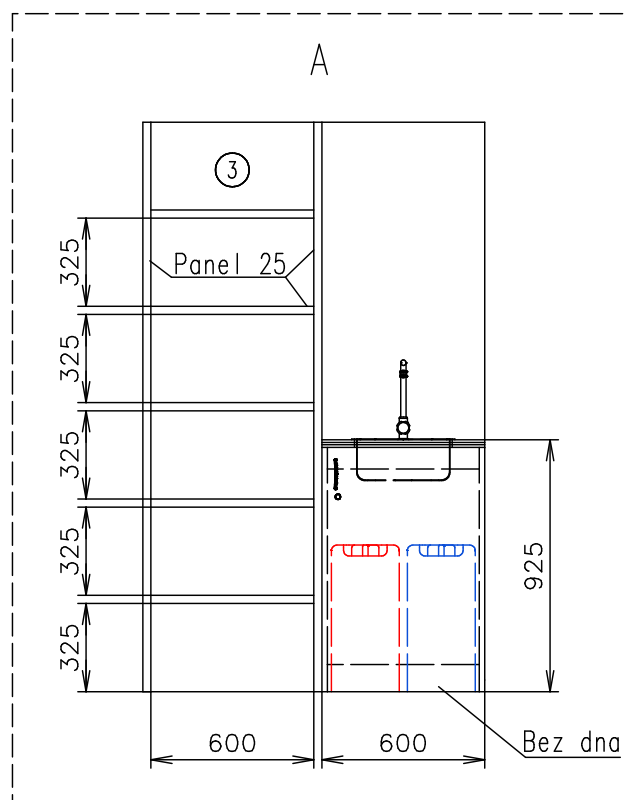

Přívodní hadice a kabely	
Vodovodní hadice:	✗
Odpadní hadice:	✗
Elektrický kabel:	✓

(Na 3D pohledech není zobrazena instalace vody a elektřiny)

Nálepky s max. tlakem v pneumatikách - na šasi

Rezervní kolo 155 R13 (na šasi, včetně držáku)

Poznámky: Venkovní dveře - Brano

Vnitřní výška:	2100 mm	Celková hmotnost:	2000 kg
Barva:	RAL 9010	Pohotovostní hmotnost-odhad:	1300 kg
Podlaha:	PVC šedá	Vzdálenost středu kol od zadu:	2040 mm
Datum:	14.3.2019	Kola:	155 R13

 Větračka ø120

 Stůl – fix k podlaze (1500x800) (lamino)

 Věšák

- ① Lavice s úložným prostorem s čalouněním (v440)
- ② Plynové topení Trumatic S 2200 (levé) + podkladový plech
- ③ Regál (panel 25) – 5x police s bezpečnostními lemy
- ④ Nabíječka Multi XS 10A
- ⑤ Baterie Banner Energy Bull 110Ah (12V)
- ⑥ Regulátor EP Solar 20A
- ⑦ Držák zahradního nářadí (typ,)
- ⑧ Plynový regulátor Truma DuoControl CS (30 mbar)
- ⑨ Výklopné schody Serena + nožičky (zkrácené dveře, do futer zadlabat špalky 120x150)
- ⑩ Dveře – klika venku zápusťná, uvnitř standard, dlouhá FAB, Brano

(Na 3D pohledech není zobrazena instalace vody a elektřiny)

Nálepky s max. tlakem v pneumatikách – na šasi

Rezervní kolo 155 R13 (na šasi, včetně držáku)

Poznámky: Venkovní dveře – Brano

Vnitřní výška:	2100 mm	Celková hmotnost:	2000 kg
Barva:	RAL 9010	Pohotovostní hmotnost-odhad:	1300 kg
Podlaha:	PVC šedá	Vzdálenost středu kol od zadu:	2040 mm
Datum:	14.3.2019	Kola:	155 R13