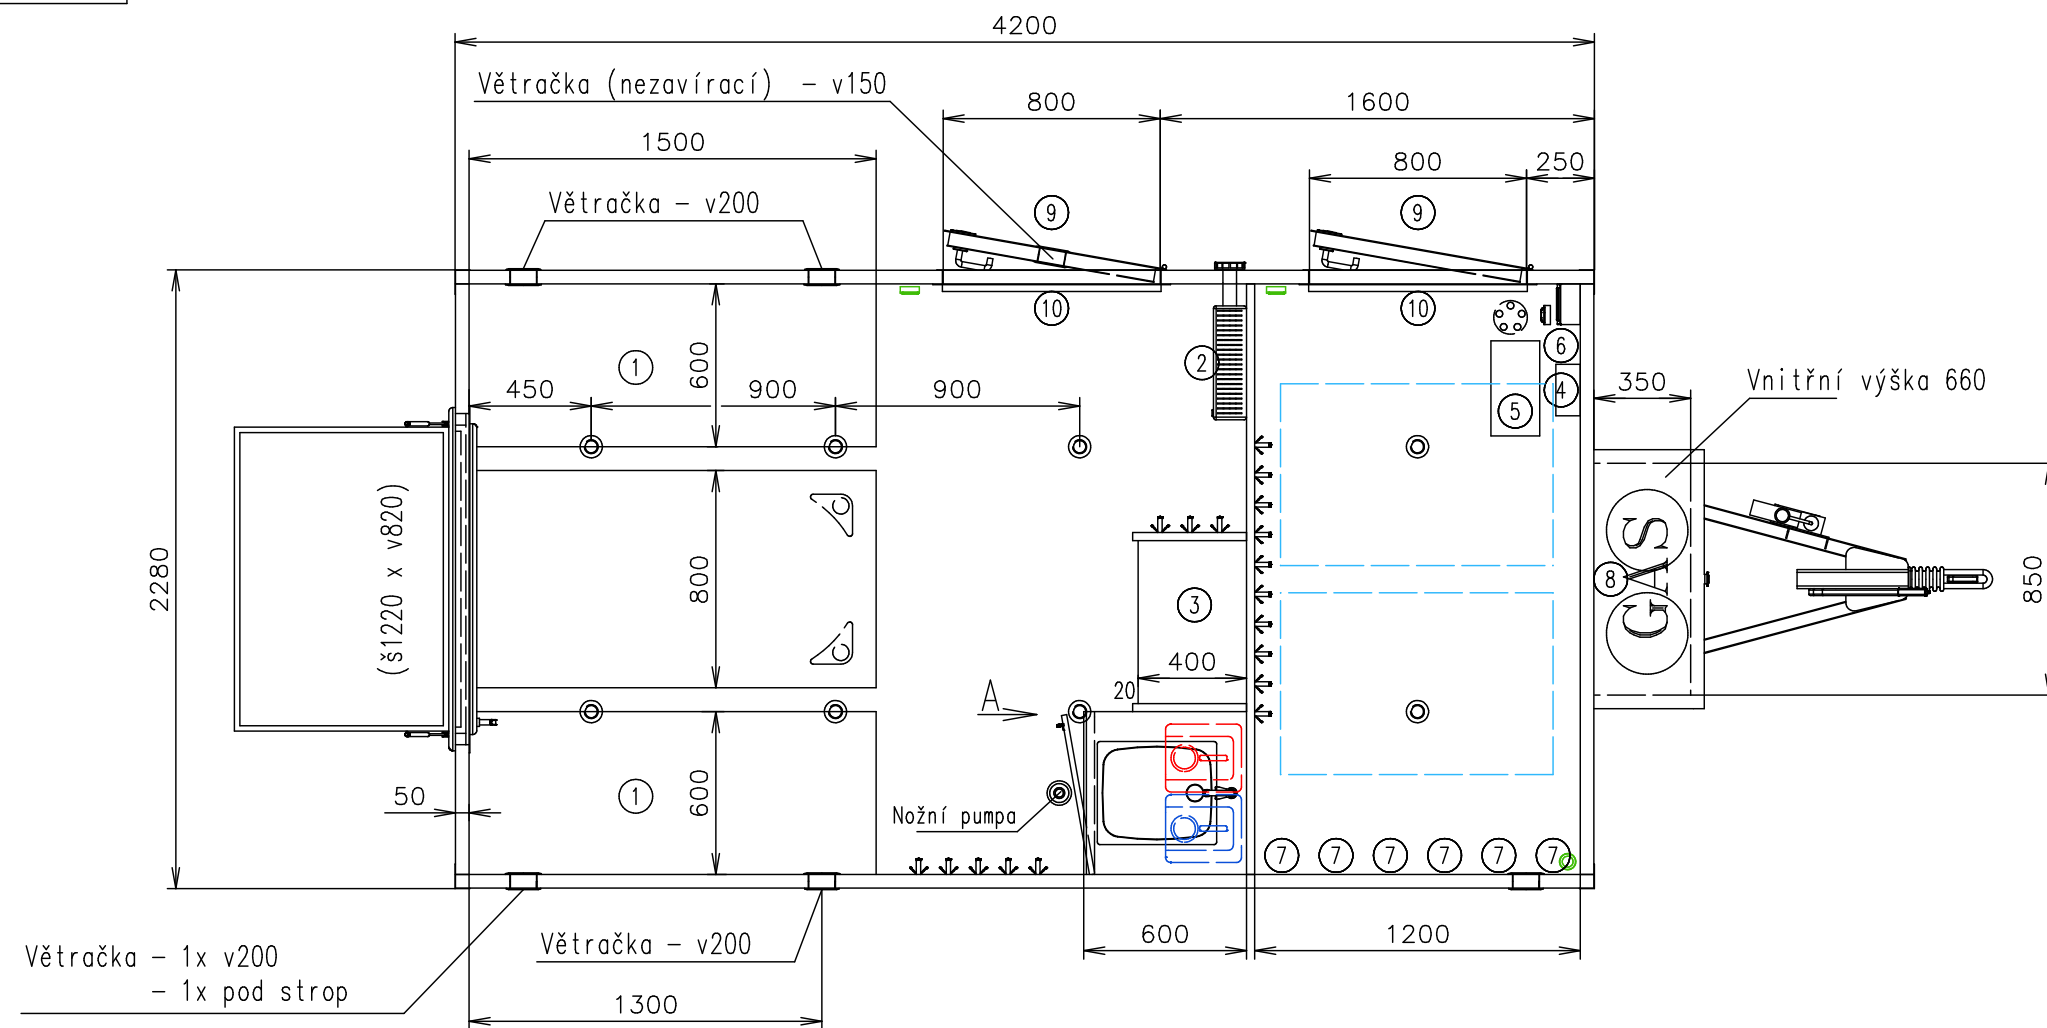

Přívodní hadice a kabely	
Vodovodní hadice:	✗
Odpadní hadice:	✗
Elektrický kabel:	✓

(Na 3D pohledech není zobrazena instalace vody a elektřiny)

Nálepky s max. tlakem v pneumatikách - na šasi

Rezervní kolo 155 R13 (na šasi, včetně držáku)

Poznámky: Venkovní dveře - Brano

Vnitřní výška:	2100 mm	Celková hmotnost:	2000 kg
Barva:	RAL 9010	Pohotovostní hmotnost-odhad:	1300 kg
Podlaha:	PVC šedá	Vzdálenost středu kol od zadu:	2040 mm
Datum:	14.3.2019	Kola:	155 R13

EUROWAGON

Číslo výkresu:
3112-42-1_1/2 (Maas)