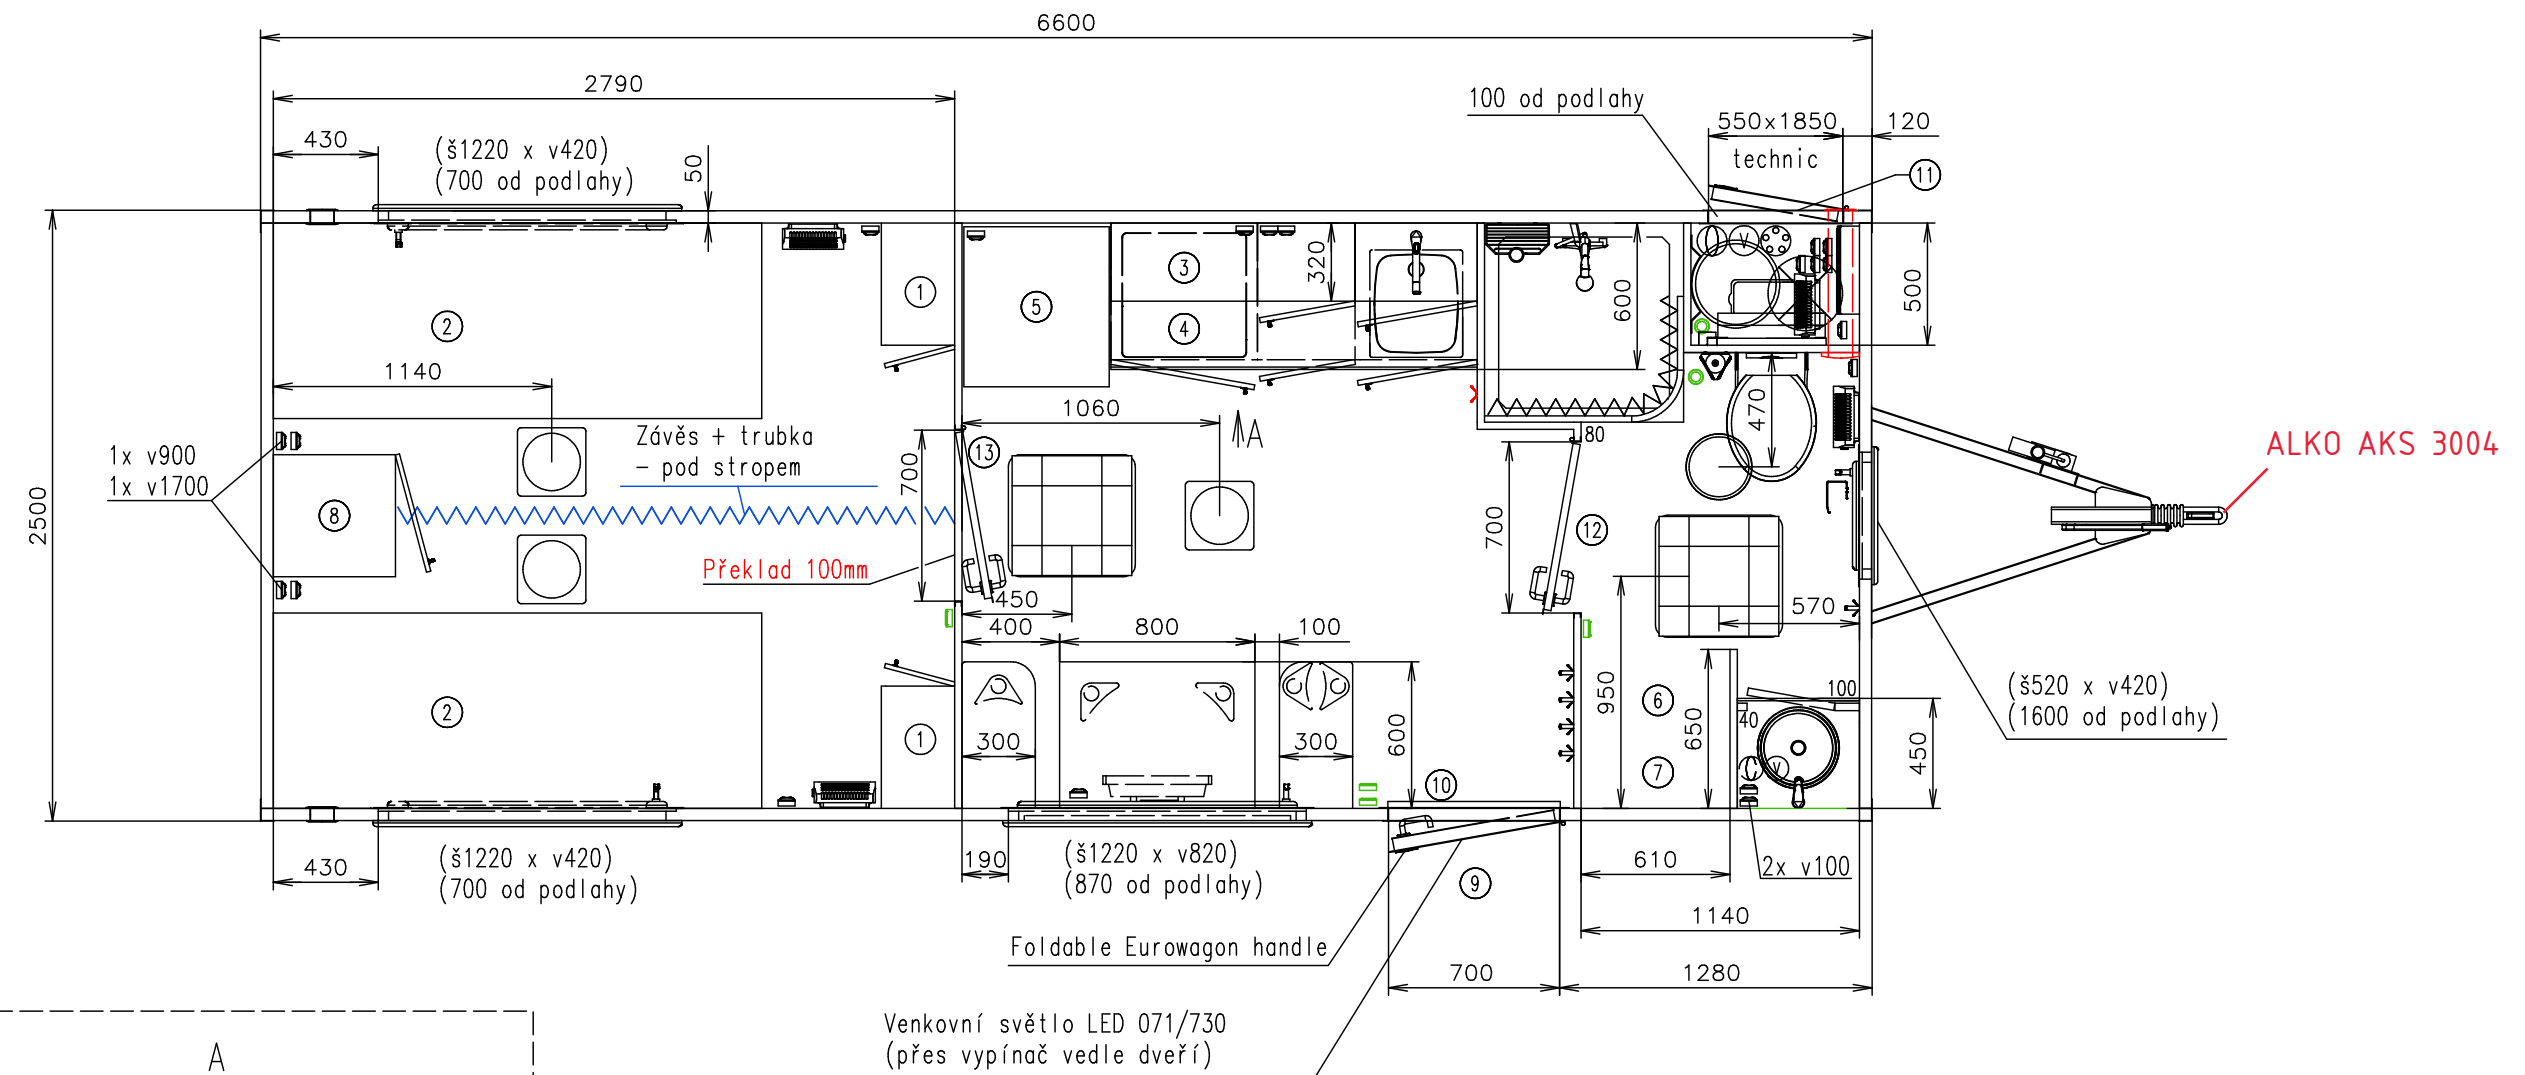

(Na 3D pohledech není zobrazena instalace vody a elektřiny)

Poznámky: Podvozek - tlumiče

100

Vnitřní výška:	2200 mm	Celková hmotnost:	2600 kg
Barva:	RAL 9010	Pohotovostní hmotnost-odhad:	2300 kg
Podlaha:	PVC černá	Vzdálenost středu kol od zadu:	3240 mm
Datum:	8.2.2019	Kola:	165 R13C

EUROWAGON

Číslo výkresu: (3197-61, 33x2-57)
 3220-66-1_1/2 (Heimerl)

Přívodní hadice a kabely	
Vodovodní hadice:	✓
Odpadní hadice:	✓
Elektrický kabel:	✓

- Ⓥ Přípojka na vodu 3/4" (přes podlahu-kartáče) + redukční ventil
- Ⓜ Elektrická přípojka (přes podlahu-kartáče) (400V-16A)
- Ⓛ Přípojka na odpad 1"(venku pod podlahou)
- Ⓜ Zásuvka 230V
- Ⓜ Dvojjzásuvka 230V
- Ⓜ Vypínač světla
- Ⓜ Rozvaděč (1100 od podlahy)
- Ⓜ LED světlo čtvercové standard
- Ⓜ LED světlo kulaté standard
- Ⓜ LED světlo kulaté se senzorem
- Ⓜ Topení WKM 400 (500W)
- Ⓜ Topení WKL 753 (750W)
- Ⓜ Elektrický ventilátor 230V (přes technickou místnost) (ovládaný se světlem)
- Ⓜ Díra v podlaze

- ☐ Sprchová vanička hranatá Cola (800x800)
- ☐ Nerezový kuchyňský dřez Alveus Basic 10 + baterie dřezová páková
- ☐ Nerezový kulatý dřez (ø335) + baterie umyvadlová páková
- ☐ WC závěsné + mixér Setsan (závěsný rám, nádržka, tlačítko)
- ☐ Bojler Wterm Slim (50l)
- ☐ Okno otevíravé dovnitř s homologací + vnitřní stínící roleta
- ☐ Okno otevíravé dovnitř s homologací + vnitřní stínící roleta
- ☐ Větračka ø120
- ☐ Okno střešní Dometic (400x400)
- ☐ Lavička čalouněná
- ☐ Stůl - fix k podlaze (600x800) (lamino)