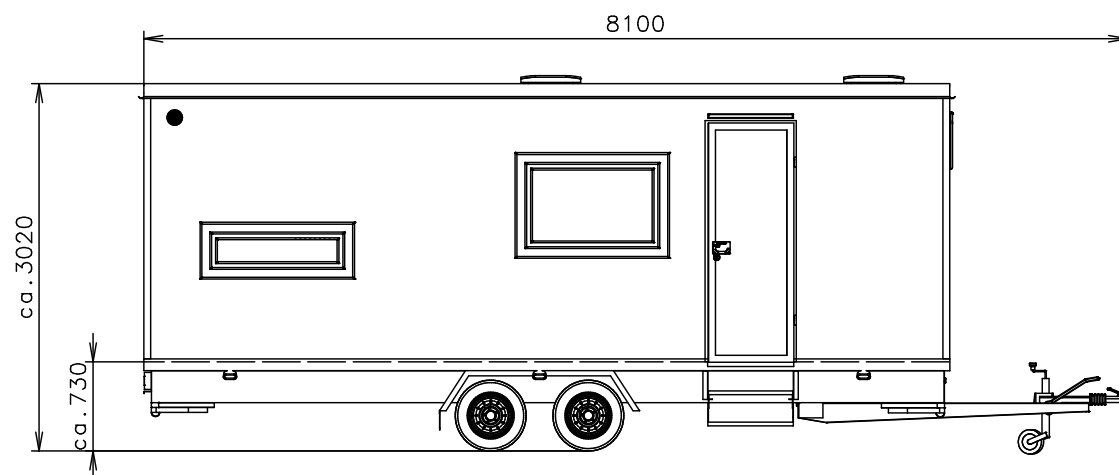

(Na 3D pohledech není zobrazena instalace vody a elektřiny)

Poznámky: Podvozek - tlumiče

100

Vnitřní výška:	2200 mm	Celková hmotnost:	2600 kg
Barva:	RAL 9010	Pohotovostní hmotnost-odhad:	2300 kg
Podlaha:	PVC černá	Vzdálenost středu kol od zadu:	3240 mm
Datum:	8.2.2019	Kola:	165 R13C

EUROWAGON

Číslo výkresu: (3197-61, 33x2-57)
 3220-66-1_1/2 (Heimerl)

Přívodní hadice a kabely	
Vodovodní hadice:	✓
Odpadní hadice:	✓
Elektrický kabel:	✓

- Ⓥ Přípojka na vodu 3/4" (přes podlahu-kartáče) + redukční ventil
- Ⓜ Elektrická přípojka (přes podlahu-kartáče) (400V-16A)
- Ⓛ Přípojka na odpad 1"(venku pod podlahou)
- Ⓜ Zásuvka 230V
- Ⓜ Dvojjzásuvka 230V
- Ⓜ Vypínač světla
- Ⓜ Rozvaděč (1100 od podlahy)
- Ⓜ LED světlo čtvercové standard
- Ⓜ LED světlo kulaté standard
- Ⓜ LED světlo kulaté se senzorem
- Ⓜ Topení WKM 400 (500W)
- Ⓜ Topení WKL 753 (750W)
- Ⓜ Elektrický ventilátor 230V (přes technickou místnost) (ovládaný se světlem)
- Ⓜ Díra v podlaze

- ☐ Sprchová vanička hranatá Cola (800x800)
- ☐ Nerezový kuchyňský dřez Alveus Basic 10 + baterie dřezová páková
- ☐ Nerezový kulatý dřez (ø335) + baterie umyvadlová páková
- ☐ WC závěsné + mixér Setsan (závěsný rám, nádržka, tlačítko)
- ☐ Bojler Wterm Slim (50l)
- ☐ Okno otevíravé dovnitř s homologací + vnitřní stínící roleta
- ☐ Okno otevíravé dovnitř s homologací + vnitřní stínící roleta
- ☐ Větračka ø120
- ☐ Okno střešní Dometic (400x400)
- ☐ Lavička čalouněná
- ☐ Stůl - fix k podlaze (600x800) (lamino)