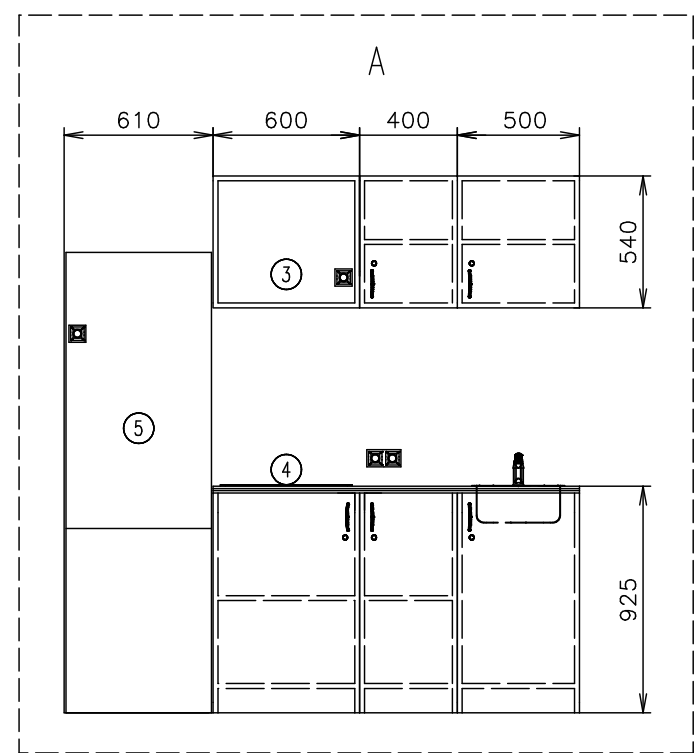

(Na 3D pohledech není zobrazena instalace vody a elektřiny)

Poznámky: Podvozek - tlumiče

100

Vnitřní výška:	2200 mm	Celková hmotnost:	2600 kg
Barva:	RAL 9010	Pohotovostní hmotnost-odhad:	2300 kg
Podlaha:	PVC černá	Vzdálenost středu kol od zadu:	3240 mm
Datum:	8.2.2019	Kola:	165 R13C

- ☐ Sprchová vanička hranatá Cola (800x800)
- ☐ Nerezový kuchyňský dřez Alveus Basic 10 + baterie dřezová páková
- ☐ Nerezový kulatý dřez (ø335) + baterie umyvadlová páková
- ☐ WC závěsné + mixér Setsan (závěsný rám, nádržka, tlačítko)
- ☐ Bojler Wterm Slim (50l)
- ☐ Okno otevíravé dovnitř s homologací + vnitřní stínící roleta
- ☐ Okno otevíravé dovnitř s homologací + vnitřní stínící roleta
- ☐ Větračka ø120
- ☐ Okno střešní Dometic (400x400)
- ☐ Lavička čalouněná
- ☐ Stůl - fix k podlaze (600x800) (lamino)

EUROWAGON

Číslo výkresu: (3197-61, 33x2-57)
3220-66-1_2/2 (Heimerl)