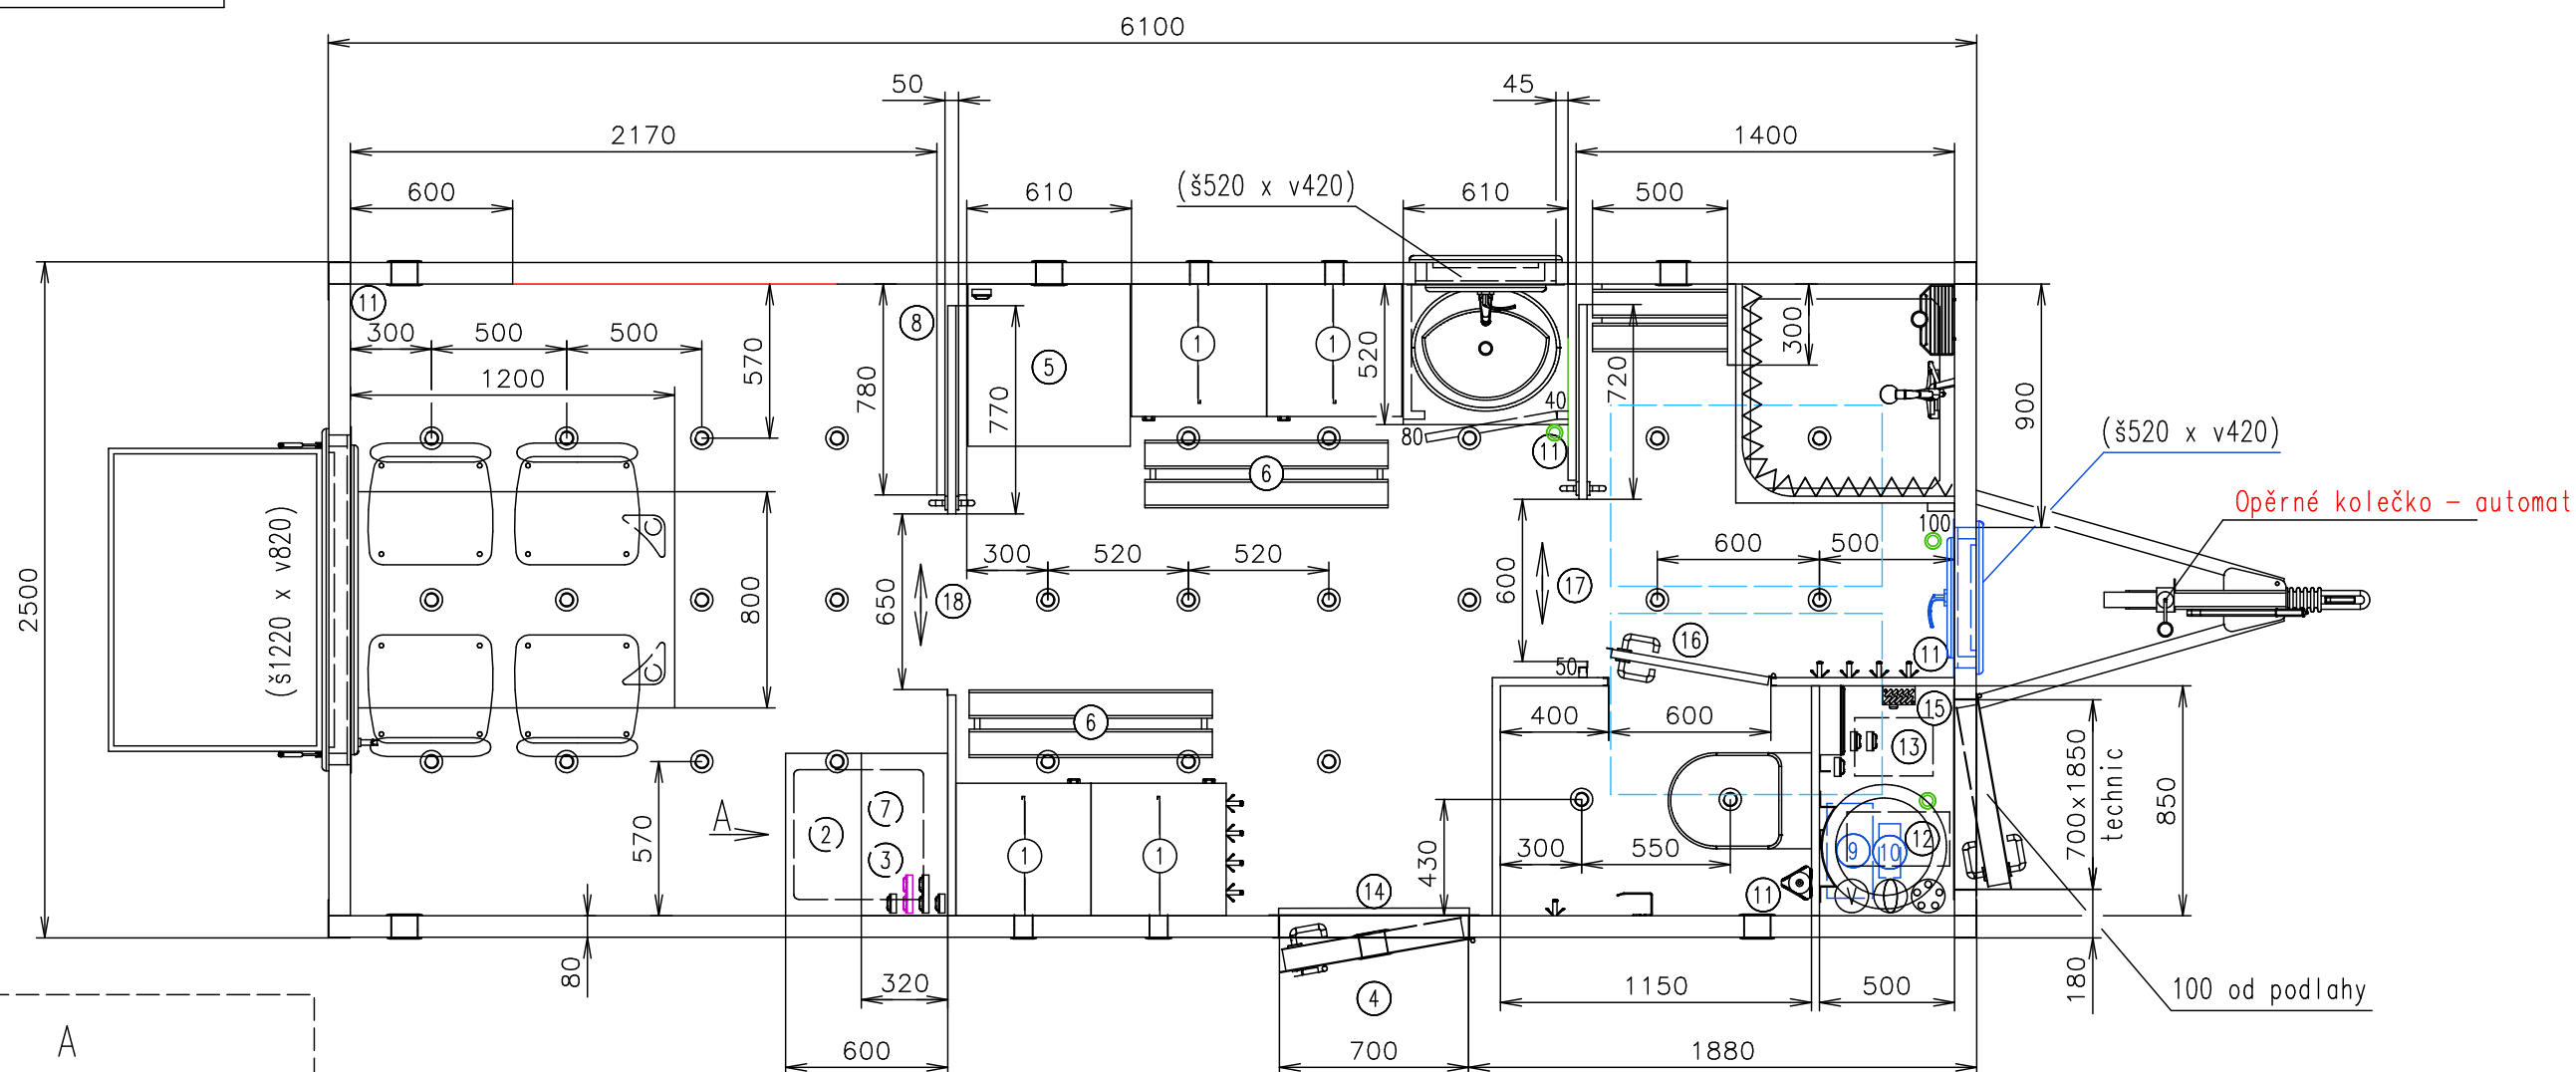

Přívodní hadice a kabely

Vodovodní hadice:	✓
Odpadní hadice:	✓
Elektrický kabel:	✓

Pracovní deska
- voděodolná kompaktní deska Egger
- F636 ST15 METALLO TITANOVÉ MODRÉ

Podvozek - lemy - vyšší (kvůli EPS) | Box - lemování - elox L 140x80

Pracovní desky - voděodolná kompaktní deska Egger
v dekoru F636 ST15 METALLO TITANOVÉ MODRÉ

Topení - tepelné čerpadlo - provedení? | Panely - strop - t=100

Baterie pouze pro bodovky, Jets čerpadlo a USB zásuvky

Poznámky: EPS podlaha - laminát (1,5 mm) + PET (80 mm) + pochozí laminát (2 mm)

Vnitřní výška:	2100 mm	Celková hmotnost:	2600 kg
Barva:	RAL 9010	Pohotovostní hmotnost-odhad:	2400 kg
Podlaha:	PVC šedá	Vzdálenost středu kol od zadu:	3150 mm
Datum:	24.8.2022	Kola:	165 R13C

EUROWAGON

Číslo výkresu: (3846-61)

3969-61-1_1/2

(Na 3D pohledech není zobrazena instalace vody a elektřiny)