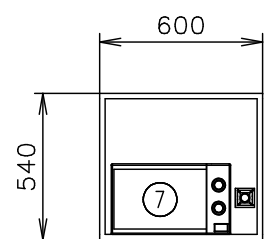

Podvozek - lemy - vyšší (kvůli EPS) | Box - lemování - elox L 140x80

Pracovní desky - voděodolná kompaktní deska Egger
v dekoru F636 ST15 METALLO TITANOVÉ MODRÉ

Topení - tepelné čerpadlo - provedení? | Panely - strop - t=100

Baterie pouze pro bodovky, Jets čerpadlo a USB zásuvky

Poznámky: EPS podlaha - laminát (1,5 mm) + PET (80 mm) + pochozí laminát (2 mm)

Vnitřní výška:	2100 mm	Celková hmotnost:	2600 kg
Barva:	RAL 9010	Pohotovostní hmotnost-odhad:	2400 kg
Podlaha:	PVC šedá	Vzdálenost středu kol od zadu:	3150 mm
Datum:	24.8.2022	Kola:	165 R13C

EUROWAGON

Číslo výkresu: (3846-61)

3969-61-1_1/2

(Na 3D pohledech není zobrazena instalace vody a elektřiny)