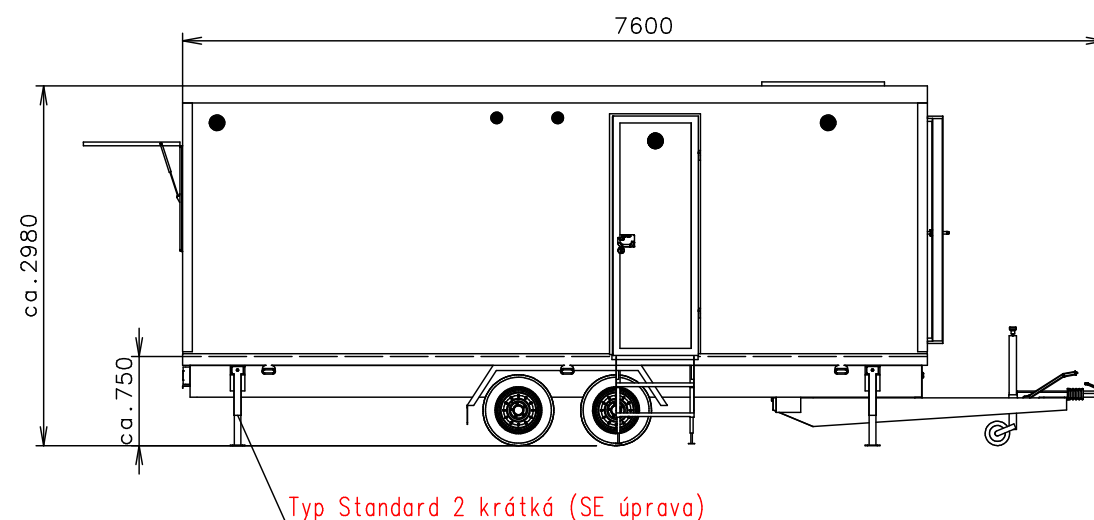

- ① Skříňka (plechová) (500x500x1700)
- ② Lednice
- ③ Kávovar
- ④ Výklopné schody Serena + nožičky (zkrácené dveře, do futer zadlatat špalky 120x150)
- ⑤ Sušící skříň
- ⑥ Lavička dřevěná volně stojící (d900) na přepravu pod skříňky (provedení jako 2014-74)
- ⑦ Mikrovlnná trouba
- ⑧ Lékárnička - pod strop
- ⑨ Baterie Banner Energy Bull 110Ah (12V) - na polici
- ⑩ Nabíječka Multi XS 10A
- ⑪ Senzor LH-930A (12V) (zabezpečovací čidlo) - pro bodovky
- ⑫ Vakuové čerpadlo Jets ULTIMA C200 DC (12V)
- ⑬ Zásobník odpadní vody Jets 5l Interceptor (gray water tank)
- ⑭ Dveře - klika venku sklopná Eurowagon, uvnitř standard, extra dlouhá FAB, 3x pant
- ⑮ Dveře - klika venku standard, uvnitř standard, krátká FAB, 3x pant
- ⑯ Dveře interiérové - 30 nad, 30 pod, WC sada
- ⑰ Posuvné dveře - 2x klika standard, zámek na posuvné dveře + WC sada
- ⑱ Posuvné dveře - 2x klika standard, zámek na posuvné dveře

Typ Standard 2 krátká (SE úprava)

(Na 3D pohledech není zobrazena instalace vody a elektřiny)

Podvozek - lemy - vyšší (kvůli EPS) | Box - lemování - elox L 140x80

Pracovní desky - voděodolná kompaktní deska Egger v dekoru F636 ST15 METALLO TITANOVĚ MODRÉ

Topení - tepelné čerpadlo - provedení? | Panely - strop - t=100

Baterie pouze pro bodovky, Jets čerpadlo a USB zásuvky

Poznámky: EPS podlaha - laminát (1,5 mm) + PET (80 mm) + pochozí laminát (2 mm)

Vnitřní výška:	2100 mm	Celková hmotnost:	2600 kg
Barva:	RAL 9010	Pohotovostní hmotnost-odhad:	2400 kg
Podlaha:	PVC šedá	Vzdálenost středu kol od zadu:	3150 mm
Datum:	24.8.2022	Kola:	165 R13C

EUROWAGON

Číslo výkresu: (3846-61)

3969-61-1_2/2