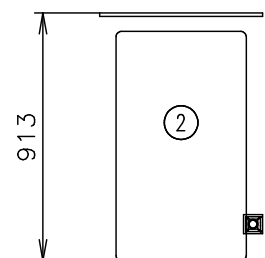

Podvozek - lemy - vyšší (kvůli EPS) | Box - lemování - elox L 140x80

Pracovní desky - voděodolná kompaktní deska Egger
v dekoru F636 ST15 METALLO TITANOVÉ MODRÉ

Topení - tepelné čerpadlo - provedení? | Panely - strop - t=100

Baterie pouze pro bodovky, Jets čerpadlo a USB zásuvky

Poznámky: EPS podlaha - laminát (1,5 mm) + PET (80 mm) + pochozí laminát (2 mm)

Vnitřní výška:	2100 mm	Celková hmotnost:	2600 kg
Barva:	RAL 9010	Pohotovostní hmotnost-odhad:	2400 kg
Podlaha:	PVC šedá	Vzdálenost středu kol od zadu:	3150 mm
Datum:	24.8.2022	Kola:	165 R13C

EUROWAGON

Číslo výkresu: (3846-61)

3969-61-1_1/2

(Na 3D pohledech není zobrazena instalace vody a elektřiny)