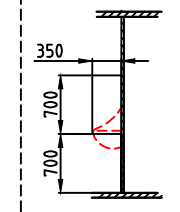

1. Ⓧ Přípojka na vodu 3/4" (přes stěnu-kartáče)
   - Ⓧ 2x Elektrická přípojka (přes stěnu-kartáče) (230V-16A)
   - Ⓧ Přípojka na odpad 2,5"
   - Ⓧ Zásuvka
   - Ⓧ Vypínač
   - Ⓧ El.rozvaděč (1200 od podlahy)
   - Ⓧ Topení (500W)
   - Ⓧ Topení (750W)
   - Ⓧ Světlo se senzorem
   - Ⓧ Bojler (30l)
   - Ⓧ Bodové světlo
   - Ⓧ Ventilace !!! 230 pod stropem !!!
   - Ⓧ Zrcadlo (2200x1010 a 1380x1010) + rám okolo
   - Ⓧ Nádrž na odpad (d5960 x š1560 x v250 = 2000l)
   - Ⓧ Nádrž na vodu (d5960 x š800 x v250 = 1000l)
   - Ⓧ Zápusné umyvadlo + mačkáč baterie
   - Ⓧ Vakuum WC Jets
   - Ⓧ Písoár Uridan GHC-1 (s trubkou přes stěnu)
1. Odpadkový koš
  2. Reproduktor
  3. Vakuové čerpadlo Jets 15MB
  4. Zásobník odpadní vody Jets 12l

Pohotovostní hmotnost - 2520 kg

Celková hmotnost 3500 kg, Kola 195/50 R13C, 2990 + 135kg vazeno

COPYRIGHT EUROWAGON.DK®