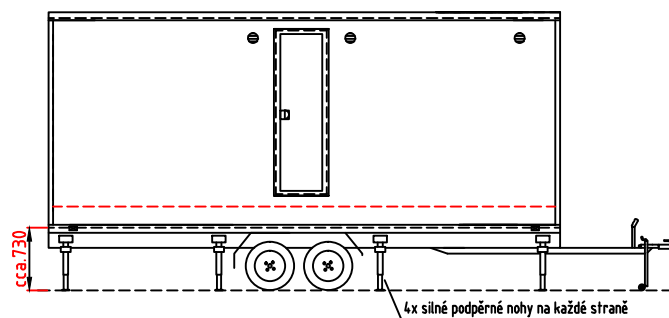

Vnitřní výška 2100

Výška panelů 2100 +  
+ nádrž + podlaha

PVC Jupiter 148708

Desky + inter. dveře + dělící příčky  
v černém dekoru 6515

Venkovní dveře - Brano

Odpad z vakuového čerpadla  
buď do nádrže nebo přímo ven  
přes stěnu pod dveřmaTV (530xv430) (plech ve stěně viz. výkres výztuhy)  
(210 pod stropem)  
(od TV do tech. místnosti k DVD HDMI kabel)

DĚLÍCÍ PŘÍČKA

- Ⓧ Přípojka na vodu 3/4" (přes stěnu-kartáče)
  - Ⓧ 2x Elektrická přípojka (přes stěnu-kartáče) (230V-16A)
  - Ⓧ Přípojka na odpad 2,5"
  - Ⓧ Zásuvka
  - Ⓧ Vypínač
  - Ⓧ El.rozvaděč (1200 od podlahy)
  - Ⓧ Topení (500W)
  - Ⓧ Topení (750W)
  - Ⓧ Světlo se senzorem
  - Ⓧ Bojler (30l)
  - Ⓧ Bodové světlo
  - Ⓧ Ventilace !!! 230 pod stropem !!!
  - Ⓧ Zrcadlo (2200x1010 a 1380x1010) + rám okolo
  - Ⓧ Nádrž na odpad (d5960 x š1560 x v250 = 2000l)
  - Ⓧ Nádrž na vodu (d5960 x š800 x v250 = 1000l)
  - Ⓧ Zápusné umyvadlo + mačkáč baterie
  - Ⓧ Vakuum WC Jets
  - Ⓧ Písoár Uridan GHC-1 (s trubkou přes stěnu)
1. Odpadkový koš
  2. Reproduktor
  3. Vakuové čerpadlo Jets 15MB
  4. Zásobník odpadní vody Jets 12l