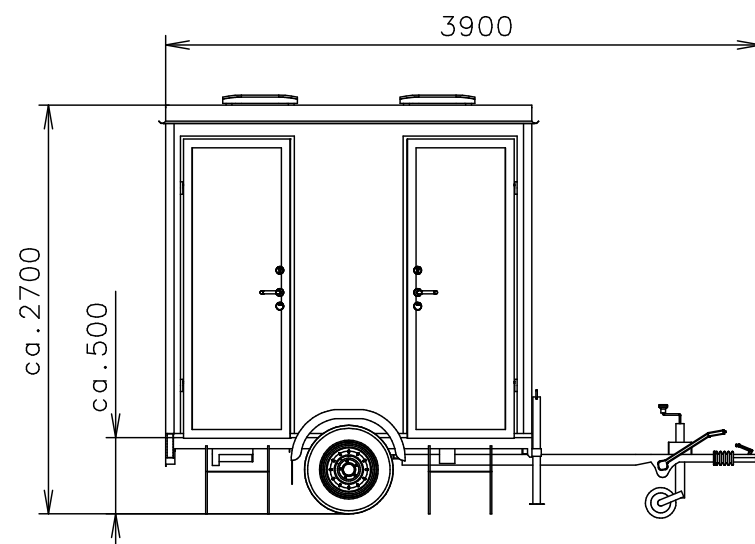

Poznámky:

Vnitřní výška:	2100 mm	Celková hmotnost:	750 kg
Barva:	RAL 9010	Pohotovostní hmotnost-odhad:	700 kg
Podlaha:	PVC černá	Vzdálenost středu kol od zadu:	1200 mm
Datum:	27.9.2016	Kola:	165/70 R13

EUROWAGON

Číslo výkresu:
2xVIPWC+U-24-1_1/2

(Na 3D pohledech není zobrazena instalace vody a elektřiny)

Přívodní hadice a kabely

Vodovodní hadice:	✓
Odpadní hadice:	✓ 2x
Elektrický kabel:	✓

- Ⓧ Přípojka na vodu 3/4" (přes podlahu-kartáče)
- ⦿ Elektrická přípojka (přes podlahu-kartáče) (230V-16A)
- Ⓛ 2x Přípojka na odpad 1"(venku pod podlahou)
- ⊞ Zásuvka 230V
- ▬ Vypínač světel
- ▭ Rozvaděč (500 od podlahy)
- ▭ Zářivka vodotěsná
- ⊞ Topení (500W)
- ⦿ Díra v podlaze
- ⦿ Keramické zápusné umyvadlo Multi 1690 (550x470) + baterie umyvadlová mačkácí

(Na 3D pohledech není zobrazena instalace vody a elektřiny)

- ⦿ Pisoár s oplachem Vitra Siko + tlačítko
- ⦿ WC závěsné Typ 17 + mixér Setsan (2x U-profil, nádržka, tlačítko)
- ⦿ Bojler (30l) + míchání
- ⦿ Okno střešní Dometic (400x400)
- ⦿ Větračka ø120
- ⦿ WC štětka
- ⦿ Držák toaletního papíru
- ⦿ Věšák
- ▬ Zrcadlo (600x600)
- ① Schody Typ 17
- ② Dveře - Typ 17 - klika venku standard, uvnitř standard, ukazatel, krátká FAB
- ③ Dveře - klika venku zápusná, uvnitř bez kliky, krátká FAB

Za každým WC navíc uzávěr vody

Pracovní desky - voděodolná kompaktní deska Egger v dekoru F636 ST15 METALLO TITANOVĚ MODRÉ

Poznámky:

Vnitřní výška:	2100 mm	Celková hmotnost:	750 kg
Barva:	RAL 9010	Pohotovostní hmotnost-odhad:	700 kg
Podlaha:	PVC černá	Vzdálenost středu kol od zadu:	1200 mm
Datum:	27.9.2016	Kola:	165/70 R13