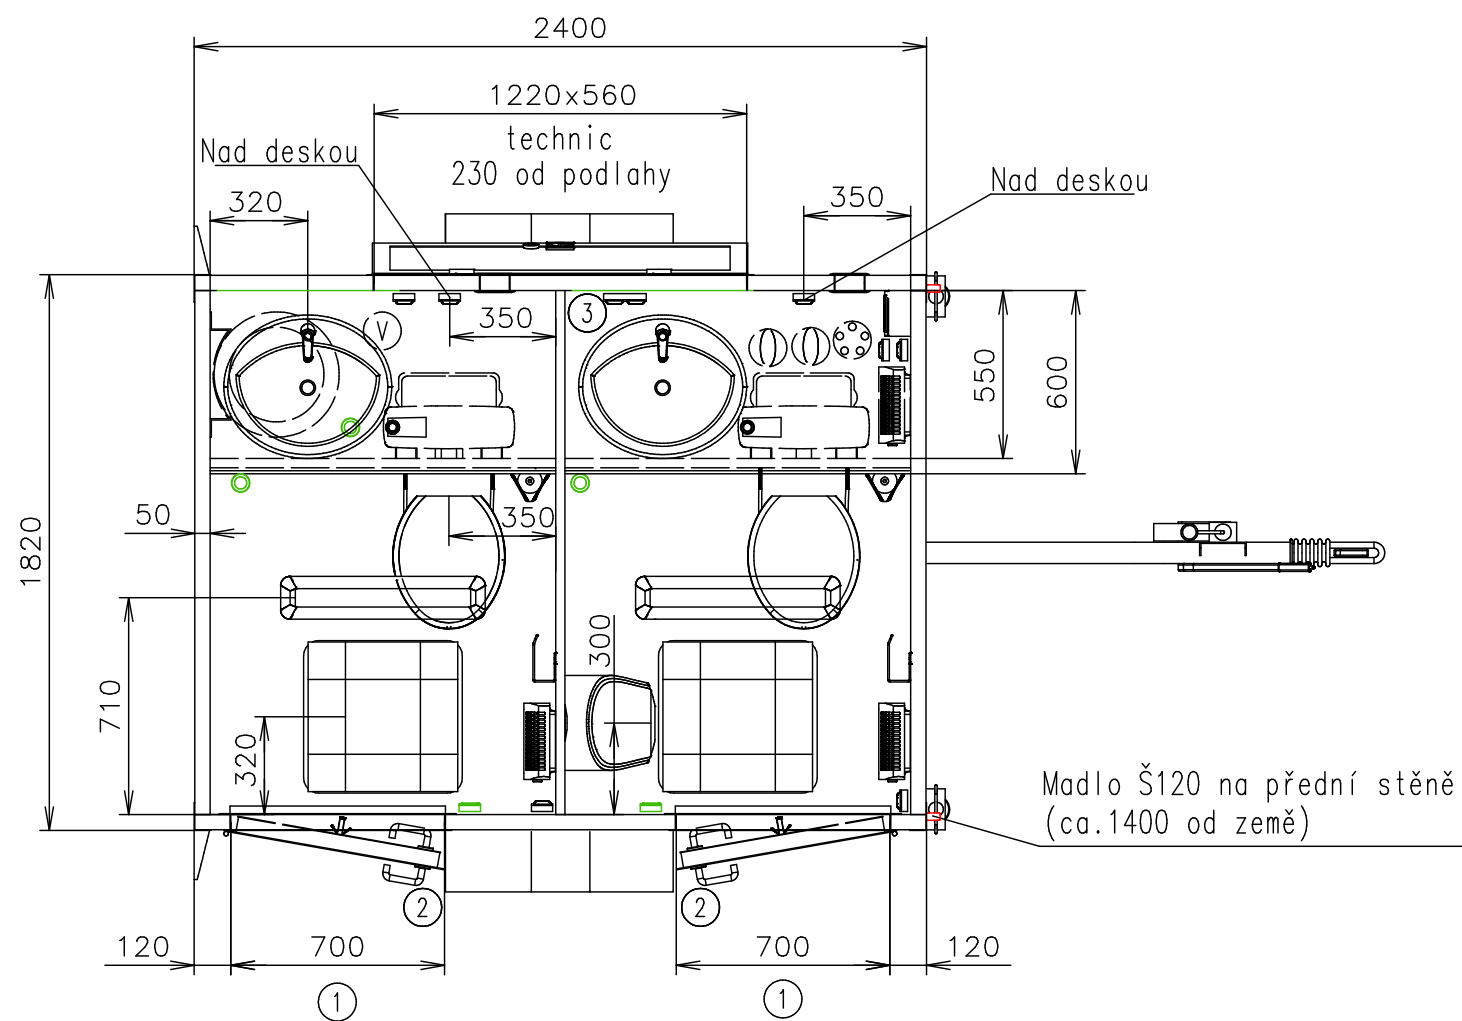

Přívodní hadice a kabely

Vodovodní hadice:	✓
Odpadní hadice:	✓ 2x
Elektrický kabel:	✓

COPYRIGHT EUROWAGON, s.r.o.®

Za každým WC navíc uzávěr vody

Pracovní desky – voděodolná kompaktní deska Egger v dekoru F636 ST15 METALLO TITANOVĚ MODRÉ

Poznámky:

Vnitřní výška:	2100 mm	Celková hmotnost:	750 kg
Barva:	RAL 9010	Pohotovostní hmotnost-odhad:	700 kg
Podlaha:	PVC černá	Vzdálenost středu kol od zadu:	1200 mm
Datum:	27.9.2016	Kola:	165/70 R13

EUROWAGON

Číslo výkresu:
2xVIPWC+U-24-1_1/2

(Na 3D pohledech není zobrazena instalace vody a elektřiny)