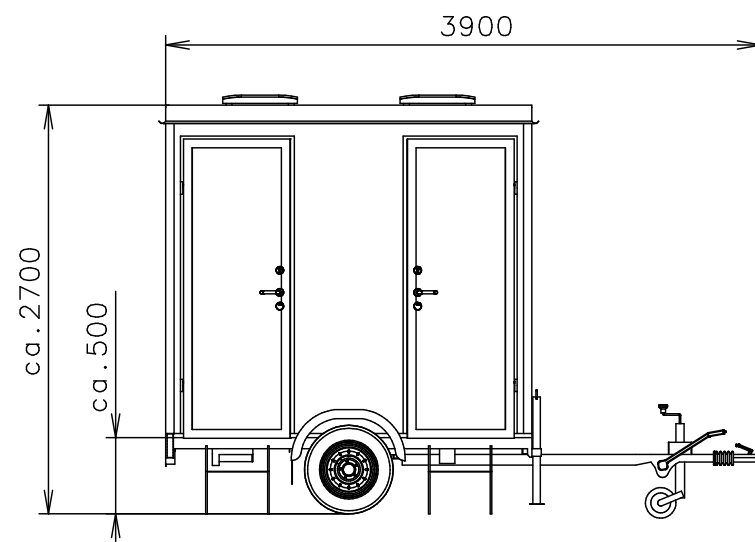

Poznámky:

Vnitřní výška:	2100 mm	Celková hmotnost:	750 kg
Barva:	RAL 9010	Pohotovostní hmotnost-odhad:	700 kg
Podlaha:	PVC černá	Vzdálenost středu kol od zadu:	1200 mm
Datum:	27.9.2016	Kola:	165/70 R13

EUROWAGON

Číslo výkresu:

2xVIPWCw110+U-24-1_1/2

(Na 3D pohledech není zobrazena instalace vody a elektřiny)

Přívodní hadice a kabely	
Vodovodní hadice:	✓
Odpadní hadice:	✗
Elektrický kabel:	✓

- Ⓟ Přípojka na vodu 3/4" (přes podlahu-kartáče)
- ⦿ Elektrická přípojka (přes podlahu-kartáče) (230V-16A)
- Ⓛ Přípojka na odpad ø110(přes podlahu)
- ⚡ Zásuvka 230V
- ⏻ Vypínač světel
- ⏏ Rozvaděč (500 od podlahy)
- ⚡ Zářivka vodotěsná
- 🔥 Topení (500W)
- ⦿ Díra v podlaze
- 🚰 Keramické zápusné umyvadlo Multi 1690 (550x470) + baterie umyvadlová mačkácí

(Na 3D pohledech není zobrazena instalace vody a elektřiny)

- 🚽 Pisoár s oplachem Vitra Siko + tlačítko
- 🚽 WC závěsné Typ 17 (ø110) (2x U-profil, nádržka, tlačítko)
- 🚰 Bojler (30l) + míchání
- 🪟 Okno střešní Dometic (400x400)
- 🌀 Větračka ø120
- 🚽 WC štětka
- 📄 Držák toaletního papíru
- 👉 Věšák
- 🪞 Zrcadlo (600x600)
- ① Schody Typ 17
- ② Dveře – Typ 17 – klika venku standard, uvnitř standard, ukazatel, krátká FAB
- ③ Dveře – klika venku zápusná, uvnitř bez kliky, krátká FAB

Za každým WC navíc uzávěr vody

Pracovní desky – voděodolná kompaktní deska Egger v dekoru F636 ST15 METALLO TITANOVĚ MODRÉ

Poznámky:

Vnitřní výška:	2100 mm	Celková hmotnost:	750 kg
Barva:	RAL 9010	Pohotovostní hmotnost-odhad:	700 kg
Podlaha:	PVC černá	Vzdálenost středu kol od zadu:	1200 mm
Datum:	27.9.2016	Kola:	165/70 R13