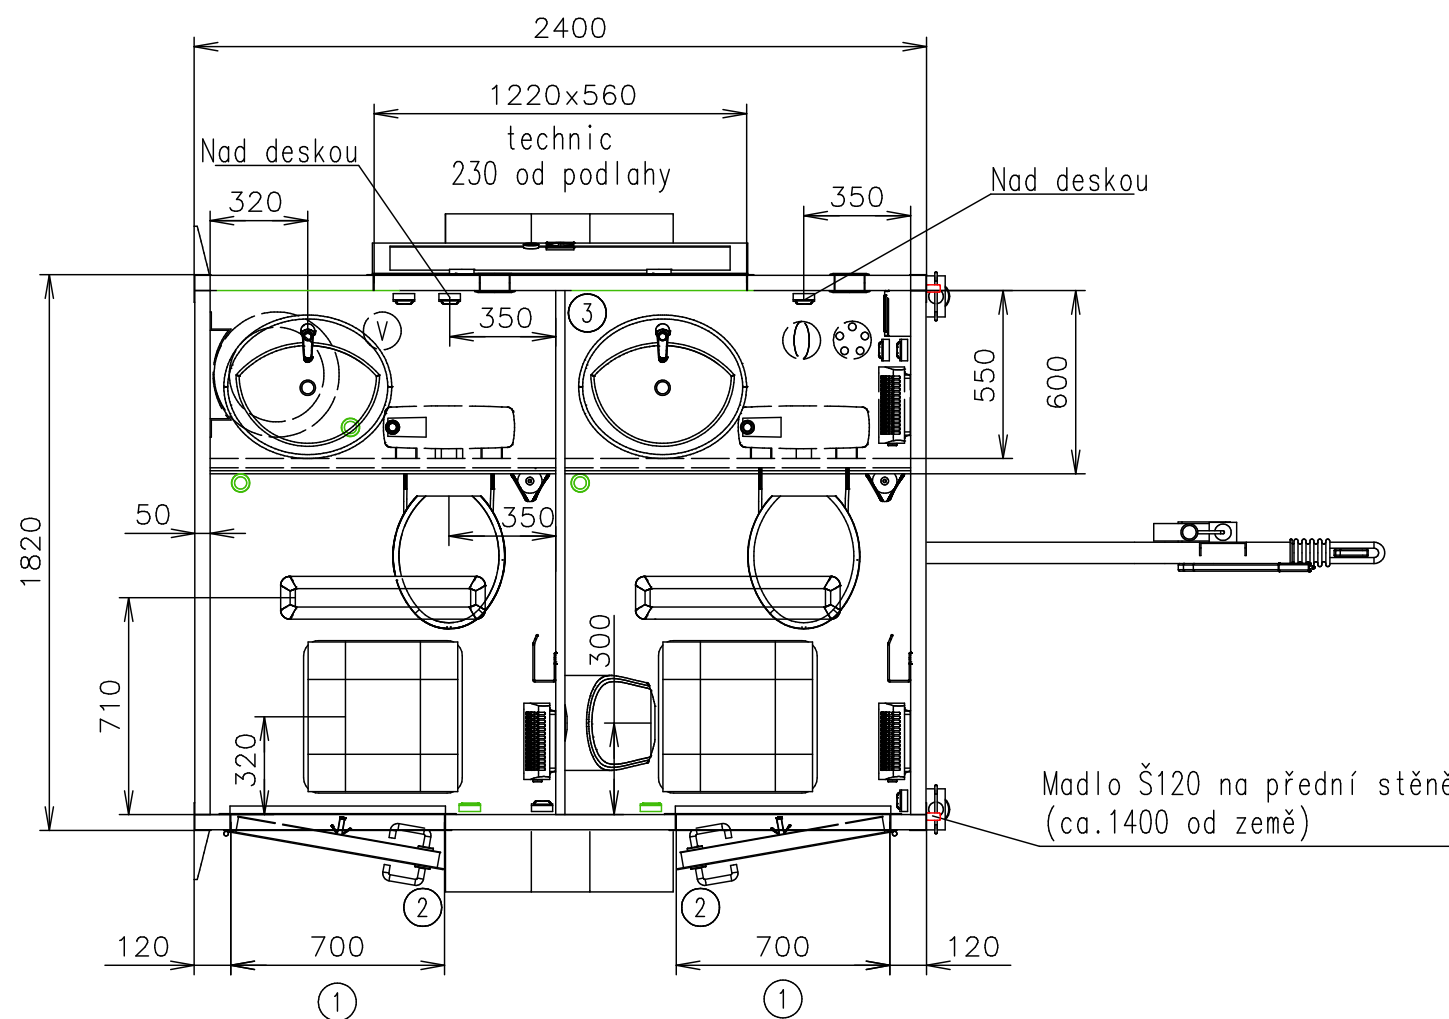

Přívodní hadice a kabely

Vodovodní hadice:	✓
Odpadní hadice:	✗
Elektrický kabel:	✓

COPYRIGHT EUROWAGON, s.r.o.®

Za každým WC navíc uzávěr vody

Pracovní desky – voděodolná kompaktní deska Egger
v dekoru F636 ST15 METALLO TITANOVĚ MODRÉ

Poznámky:

Vnitřní výška:	2100 mm	Celková hmotnost:	750 kg
Barva:	RAL 9010	Pohotovostní hmotnost-odhad:	700 kg
Podlaha:	PVC černá	Vzdálenost středu kol od zadu:	1200 mm
Datum:	27.9.2016	Kola:	165/70 R13

EUROWAGON

Číslo výkresu:

2xVIPWCw110+U-24-1_1/2

(Na 3D pohledech není zobrazena instalace vody a elektřiny)