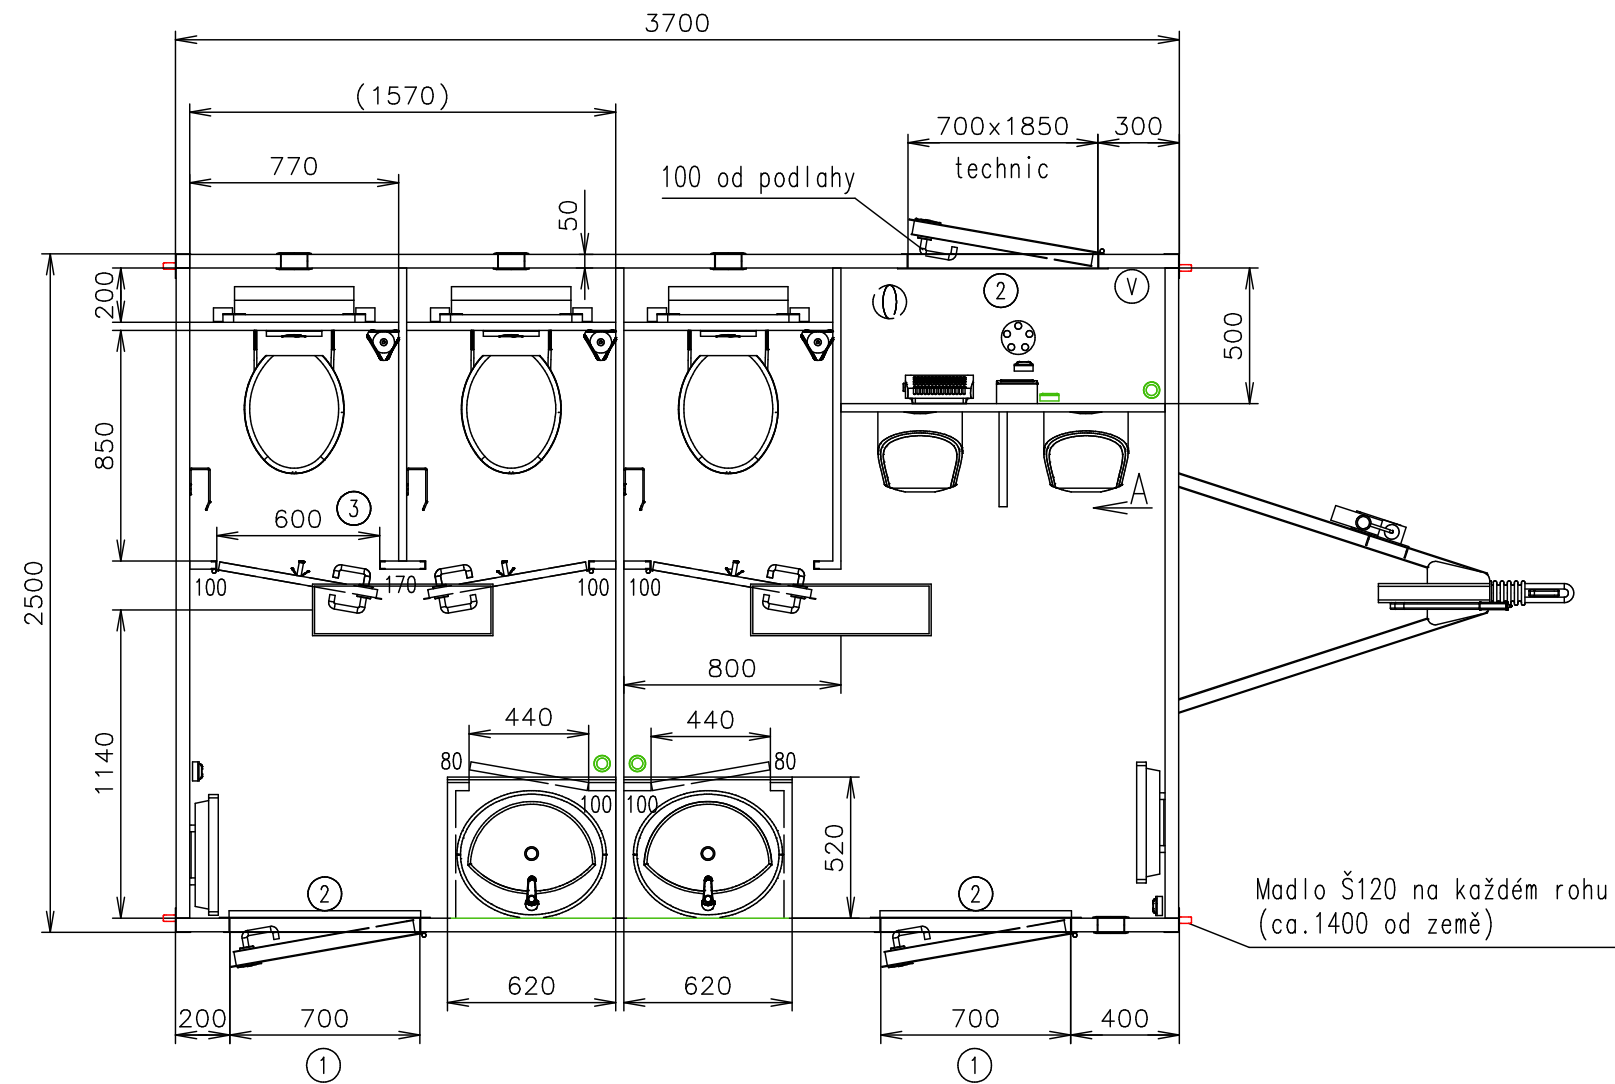

Přívodní hadice a kabely	
Vodovodní hadice:	✓
Odpadní hadice:	✗
Elektrický kabel:	✓

(Na 3D pohledech není zobrazena instalace vody a elektřiny)

Poznámky: Pracovní desky – voděodolná kompaktní deska Egger v dekoru F636 ST15 METALLO TITANOVĚ MODRÉ

Vnitřní výška:	2100 mm	Celková hmotnost:	1300 kg
Barva:	RAL 9010	Pohotovostní hmotnost-odhad:	1200 kg
Podlaha:	PVC černá	Vzdálenost středu kol od zadu:	1870 mm
Datum:	12.9.2017	Kola:	165 R13C

EUROWAGON

Číslo výkresu:

WC2+1+2-37-1_1/2