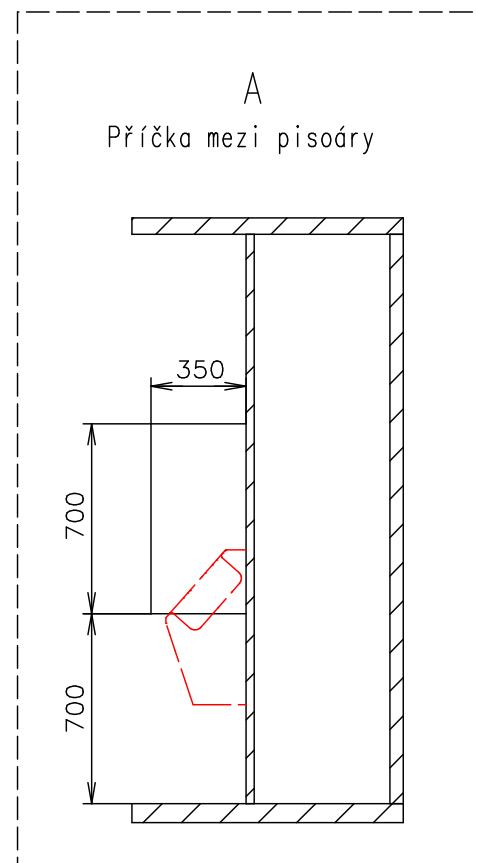

Přívodní hadice a kabely	
Vodovodní hadice:	✓
Odpadní hadice:	✗
Elektrický kabel:	✓

(Na 3D pohledech není zobrazena instalace vody a elektřiny)

Poznámky: Pracovní desky – voděodolná kompaktní deska Egger v dekoru F636 ST15 METALLO TITANOVĚ MODRÉ

Vnitřní výška:	2100 mm	Celková hmotnost:	1300 kg
Barva:	RAL 9010	Pohotovostní hmotnost-odhad:	1200 kg
Podlaha:	PVC černá	Vzdálenost středu kol od zadu:	1870 mm
Datum:	12.9.2017	Kola:	165 R13C

EUROWAGON

Číslo výkresu:

WC2+1+2-37-1_1/2

Přívodní hadice a kabely	
Vodovodní hadice:	✓
Odpadní hadice:	✗
Elektrický kabel:	✓

Ⓥ Přípojka na vodu 3/4" (přes podlahu-kartáče)

Ⓢ Elektrická přípojka (přes podlahu-kartáče)
(230V-16A)

Ⓢ WC štětka

Ⓜ Držák toaletního papíru

Ⓢ Věšák

— Zrcadlo (600x600)

① Standard schody závěsné - dlouhé

② Dveře - klika venku zápustná, uvnitř standard, krátká FAB

③ Dveře interiérové - 120 nad, 120 pod, WC sada