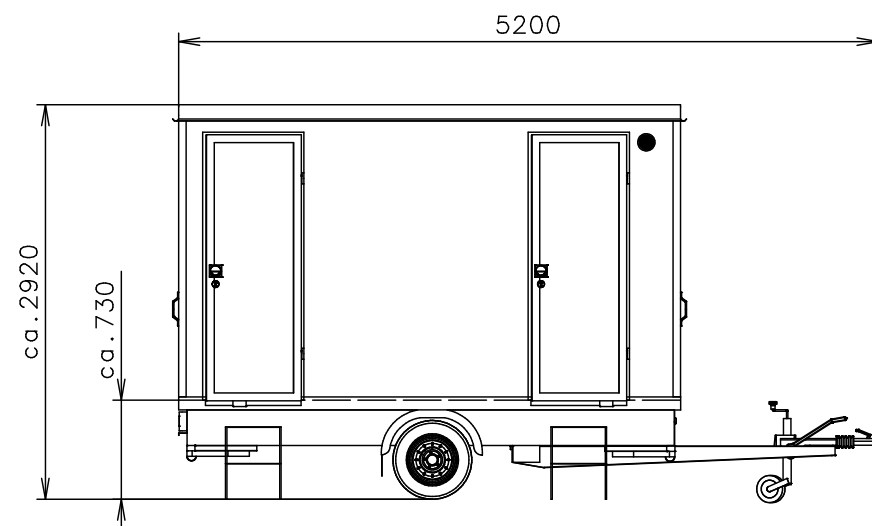

Vnitřní výška:	2100 mm	Celková hmotnost:	1300 kg
Barva:	RAL 9010	Pohotovostní hmotnost-odhad:	1200 kg
Podlaha:	PVC černá	Vzdálenost středu kol od zadu:	1870 mm
Datum:	12.9.2017	Kola:	165 R13C

EUROWAGON

Ⓢ WC štětka

Ⓜ Držák toaletního papíru

Ⓢ Věšák

— Zrcadlo (600x600)

① Standard schody závěsné - dlouhé

② Dveře - klika venku zápustná, uvnitř standard, krátká FAB

③ Dveře interiérové - 120 nad, 120 pod, WC sada

(Na 3D pohledech není zobrazena instalace vody a elektřiny)

Poznámky: Pracovní desky - voděodolná kompaktní deska Egger
v dekoru F636 ST15 METALLO TITANOVĚ MODRÉ

Vnitřní výška:	2100 mm	Celková hmotnost:	1300 kg
Barva:	RAL 9010	Pohotovostní hmotnost-odhad:	1200 kg
Podlaha:	PVC černá	Vzdálenost středu kol od zadu:	1870 mm
Datum:	12.9.2017	Kola:	165 R13C