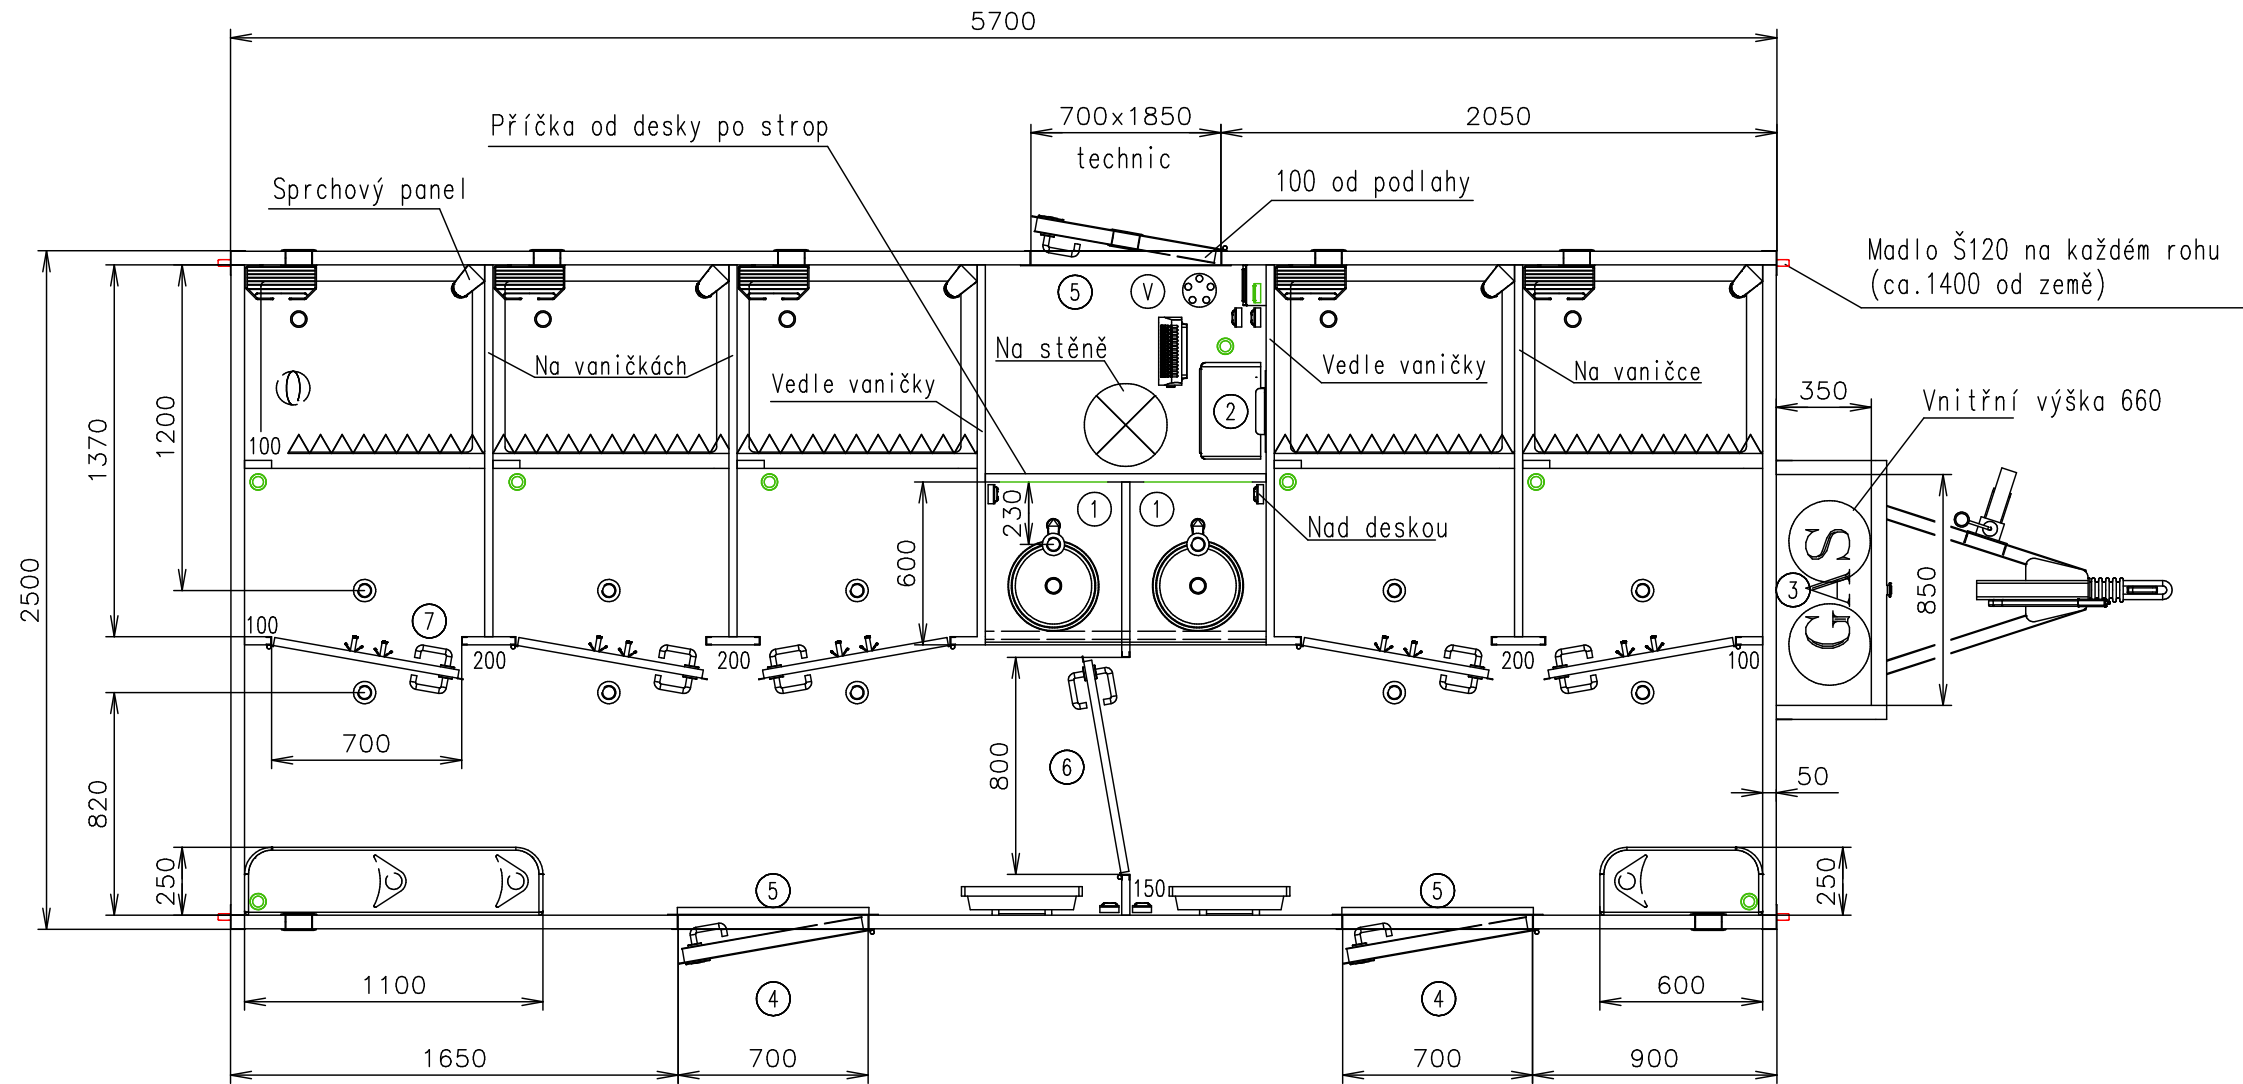

Přívodní hadice a kabely	
Vodovodní hadice:	✓
Odpadní hadice:	✗
Elektrický kabel:	✓

Poznámky: Pracovní desky – voděodolná kompaktní deska Egger v dekoru F636 ST15 METALLO TITANOVĚ MODRÉ

Vnitřní výška:	2300 mm	Celková hmotnost:	2000 kg
Barva:	RAL 9010	Pohotovostní hmotnost-odhad:	1700 kg
Podlaha:	PVC černá	Vzdálenost středu kol od zadu:	2950 mm
Datum:	19.9.2016	Kola:	155 R13

(Na 3D pohledech není zobrazena instalace vody a elektřiny)

**EUROWAGON**

Číslo výkresu:  
5xDUSCHE-57-4\_1/2

Přívodní hadice a kabely	
Vodovodní hadice:	✓
Odpadní hadice:	✗
Elektrický kabel:	✓

① Přípojka na vodu 3/4" (přes podlahu-kartáče)

⊙ Díra v podlaze

Sprchová vanička hranatá Ravak Aneta (900x750)

Nerezový kulatý dřez (ø335)  
+ baterie umyvadlová páková

Větračka ø120

Lavička čalouněná

Drátěná koupelnová police

Sprchový závěs + trubka (900x750 jednoduchá 900)

(Na 3D pohledech není zobrazena instalace vody a elektřiny)

Vnitřní výška:	2300 mm	Celková hmotnost:	2000 kg
Barva:	RAL 9010	Pohotovostní hmotnost-odhad:	1700 kg
Podlaha:	PVC černá	Vzdálenost středu kol od zadu:	2950 mm
Datum:	19.9.2016	Kola:	155 R13