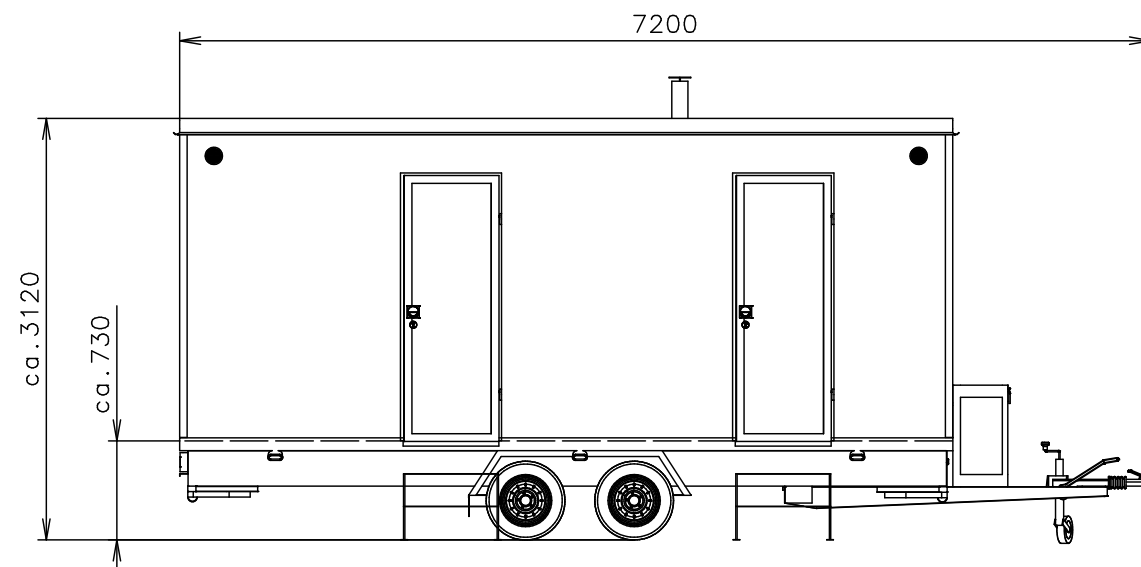

Přívodní hadice a kabely	
Vodovodní hadice:	✓
Odpadní hadice:	✗
Elektrický kabel:	✓

Poznámky: Pracovní desky – voděodolná kompaktní deska Egger v dekoru F636 ST15 METALLO TITANOVĚ MODRÉ

Vnitřní výška:	2300 mm	Celková hmotnost:	2000 kg
Barva:	RAL 9010	Pohotovostní hmotnost-odhad:	1700 kg
Podlaha:	PVC černá	Vzdálenost středu kol od zadu:	2950 mm
Datum:	19.9.2016	Kola:	155 R13

⊙ Díra v podlaze

Sprchová vanička hranatá Ravak Aneta (900x750)

Nerezový kulatý dřez (ø335)  
+ baterie umyvadlová páková

Větračka ø120

Lavička čalouněná

Drátěná koupelnová police

Sprchový závěs + trubka (900x750 jednoduchá 900)

(Na 3D pohledech není zobrazena instalace vody a elektřiny)

Vnitřní výška:	2300 mm	Celková hmotnost:	2000 kg
Barva:	RAL 9010	Pohotovostní hmotnost-odhad:	1700 kg
Podlaha:	PVC černá	Vzdálenost středu kol od zadu:	2950 mm
Datum:	19.9.2016	Kola:	155 R13