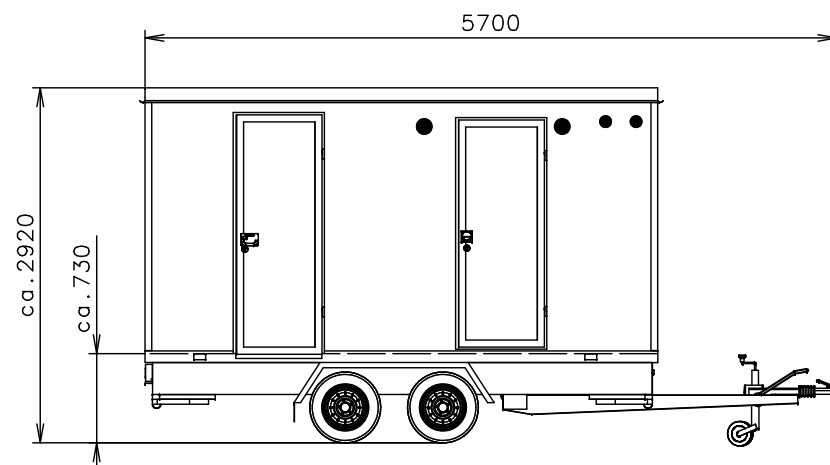

Agados - žárovkové osvětlení podvozku

Pracovní desky - voděodolná kompaktní deska Egger v dekoru F636 ST15 METALLO TITANOVÉ MODRÉ

Poznámky:

Vnitřní výška:	2100 mm	Celková hmotnost:	1500 kg
Barva:	RAL 6004 (laminát)	Pohotovostní hmotnost-odhad:	1400 kg
Podlaha:	PVC černá	Vzdálenost středu kol od zadu:	2040 mm
Datum:	29.4.2025	Kola:	155 R13

(Na 3D pohledech není zobrazena instalace vody a elektřiny)

Číslo výkresu: (4313-42)
4721-42-2_1/2

Přívodní hadice a kabely	
Vodovodní hadice:	✓
Odpadní hadice:	✓ 1"
Elektrický kabel:	✓

- Ⓧ Přípojka na vodu 3/4" (přes podlahu-kartáče)
- Ⓧ Elektrická přípojka (přes podlahu-kartáče) (400V-16A) (1x topení, 1x bojler a 1x zbytek)
- Ⓧ Přípojka na odpad 2,5" (pod podlahou z nádrže) nebo 1" (přímo ze sanitárního čerpadla Setsan, přes podlahu)
- Ⓧ Zásuvka 230V
- Ⓧ Vypínač světel
- Ⓧ Rozvaděč (pod stropem)
- Ⓧ LED světlo čtvercové standard
- Ⓧ LED světlo kulaté standard
- Ⓧ Topení (200W)
- Ⓧ Topení (500W)
- Ⓧ Elektrický ventilátor 230V (s podložkou-panel 25) (ovládaný se světlem)
- Ⓧ Díra v podlaze

-  Držák toaletního papíru
-  Sprchový závěs + trubka
-  Drátěná koupelnová police
-  Věšák
-  Zrcadlo (500x500)
- ① Skříňka (plechová) (250x520x1700) (2)
- ② Výklopné schody Serena (zkrácené dveře, do futer zadlabat špalky 120x150)
- ③ Čerpadlo Grundfos hydrojet JP4 (včetně řídicí jednotky) (230V)
- ④ Standard schody volně stojící
- ⑤ Lednice
- ⑥ Dveře interiérové - dole práh 40 nad vaničkou, nahoře překlad 80 - dveře - klapačka ze 3 stran, utěsněné, klíč
- ⑦ Dveře - klika venku zápustná, uvnitř standard, krátká FAB
- ⑧ Dveře - klika venku standard, uvnitř standard, dlouhá FAB
- ⑨ Dveře interiérové - 30 nad, 30 pod, WC sada
- ⑩ Dveře - klika venku sklopná Eurowagon, uvnitř standard, dlouhá FAB