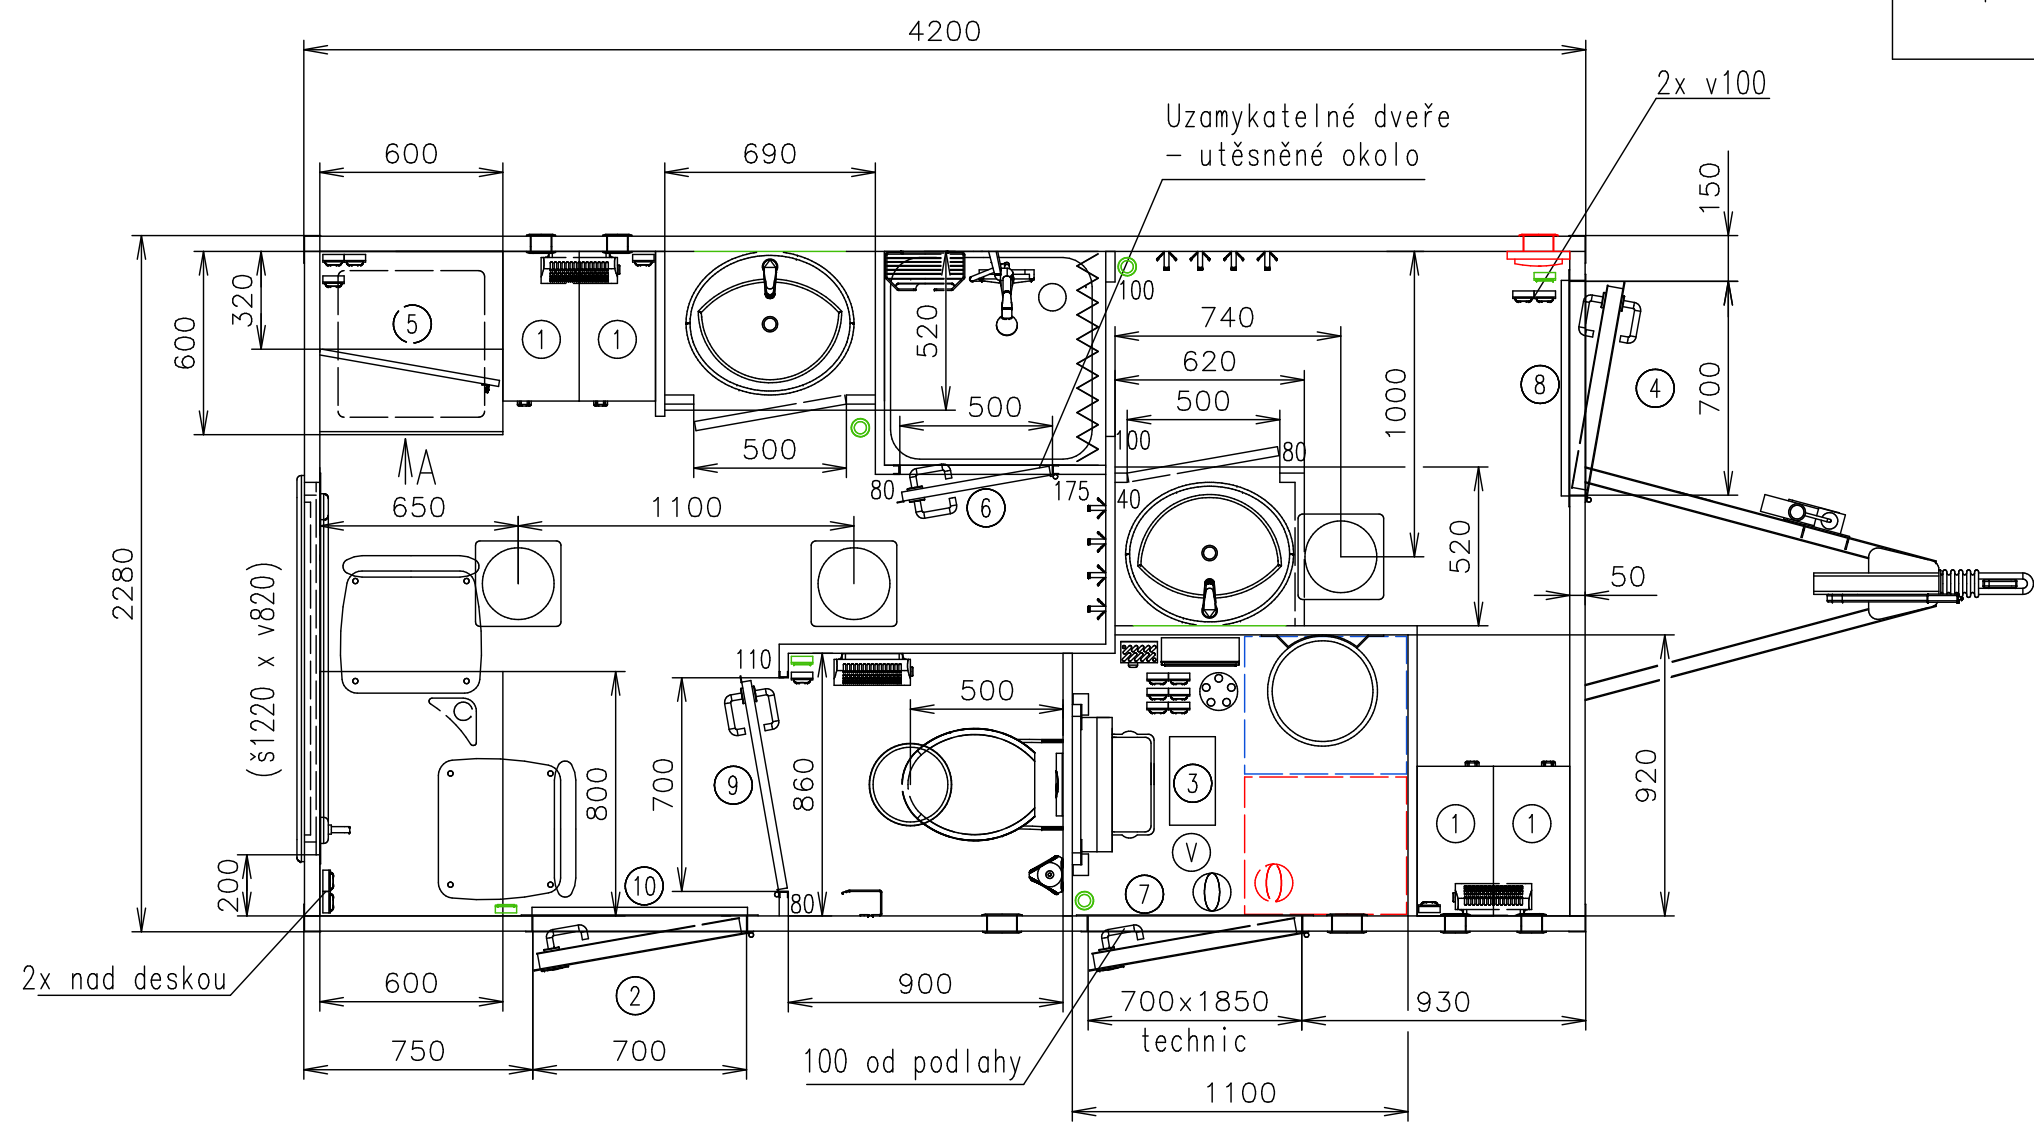

Přívodní hadice a kabely

Vodovodní hadice:	✓
Odpadní hadice:	✓ 1"
Elektrický kabel:	✓

Změny proti verzi 4721-42-1:
- vpředu schody volně stojící

Odpad z vakuového čerpadla buď do nádrže nebo přímo ven přes podlahu

Agados - žárovkové osvětlení podvozku

Pracovní desky - voděodolná kompaktní deska Egger v dekoru F636 ST15 METALLO TITANOVÉ MODRÉ

Poznámky:

Vnitřní výška:	2100 mm	Celková hmotnost:	1500 kg
Barva:	RAL 6004 (laminát)	Pohotovostní hmotnost-odhad:	1400 kg
Podlaha:	PVC černá	Vzdálenost středu kol od zadu:	2040 mm
Datum:	29.4.2025	Kola:	155 R13

-  Nerezová sprchová vanička (700x700) - podložení panelem ca.100mm (jako 2757-81)
-  Keramické zápustné umyvadlo Multi 1690 (550x470) + baterie umyvadlová páková
-  WC závěsné + mixér Setsan (závěsný rám, nádržka, tlačítko)
-  Bojler Wterm Slim (30l)
-  Nádrž na odpad (na podlaze) (d530 x š450 x v900 = 180l) + ultrazvukový snímač + ukazatel stavu
-  Nádrž na vodu (na podlaze) (d530 x š450 v900 = 180l) + ultrazvukový snímač + ukazatel stavu
-  Větračka
-  Židle
-  Stůl - fix k podlaze (600x800) (lamino)
-  Okno otevíravé dovnitř s homologací (870 od podlahy) + vnitřní stínící roleta (bílá)
-  WC štětka

-  Držák toaletního papíru
-  Sprchový závěs + trubka
-  Drátěná koupelnová police
-  Věšák
-  Zrcadlo (500x500)
- ① Skříňka (plechová) (250x520x1700) (2)
- ② Výklopné schody Serena (zkrácené dveře, do futer zadlabat špalky 120x150)
- ③ Čerpadlo Grundfos hydrojet JP4 (včetně řídicí jednotky) (230V)
- ④ Standard schody volně stojící
- ⑤ Lednice
- ⑥ Dveře interiérové - dole práh 40 nad vaničkou, nahoře překlad 80 - dveře - klapačka ze 3 stran, utěsněné, klíč
- ⑦ Dveře - klika venku zápustná, uvnitř standard, krátká FAB
- ⑧ Dveře - klika venku standard, uvnitř standard, dlouhá FAB
- ⑨ Dveře interiérové - 30 nad, 30 pod, WC sada
- ⑩ Dveře - klika venku sklopná Eurowagon, uvnitř standard, dlouhá FAB