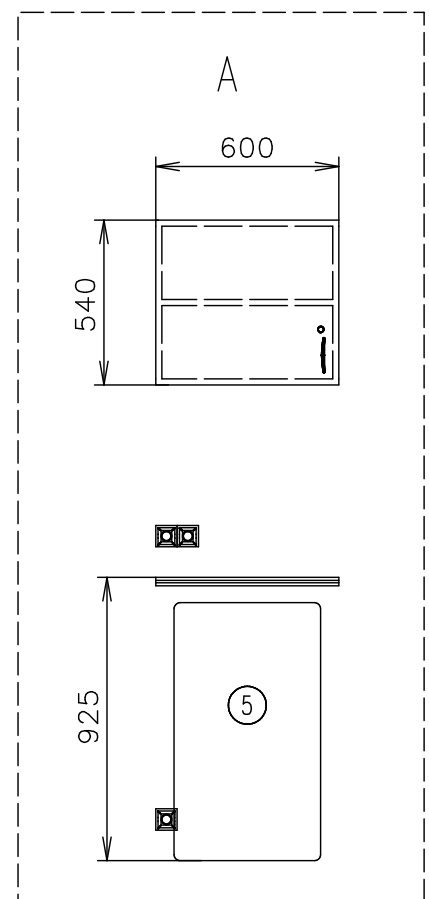

Přívodní hadice a kabely

Vodovodní hadice:	✓
Odpadní hadice:	✓ 1"
Elektrický kabel:	✓

Změny proti verzi 4721-42-1:
- vpředu schody volně stojící

Odpad z vakuového čerpadla buď do nádrže nebo přímo ven přes podlahu

Agados - žárovkové osvětlení podvozku

Pracovní desky - voděodolná kompaktní deska Egger v dekoru F636 ST15 METALLO TITANOVÉ MODRÉ

Poznámky:

Vnitřní výška:	2100 mm	Celková hmotnost:	1500 kg
Barva:	RAL 6004 (laminát)	Pohotovostní hmotnost-odhad:	1400 kg
Podlaha:	PVC černá	Vzdálenost středu kol od zadu:	2040 mm
Datum:	29.4.2025	Kola:	155 R13

(Na 3D pohledech není zobrazena instalace vody a elektřiny)

Číslo výkresu: (4313-42)
4721-42-2_1/2