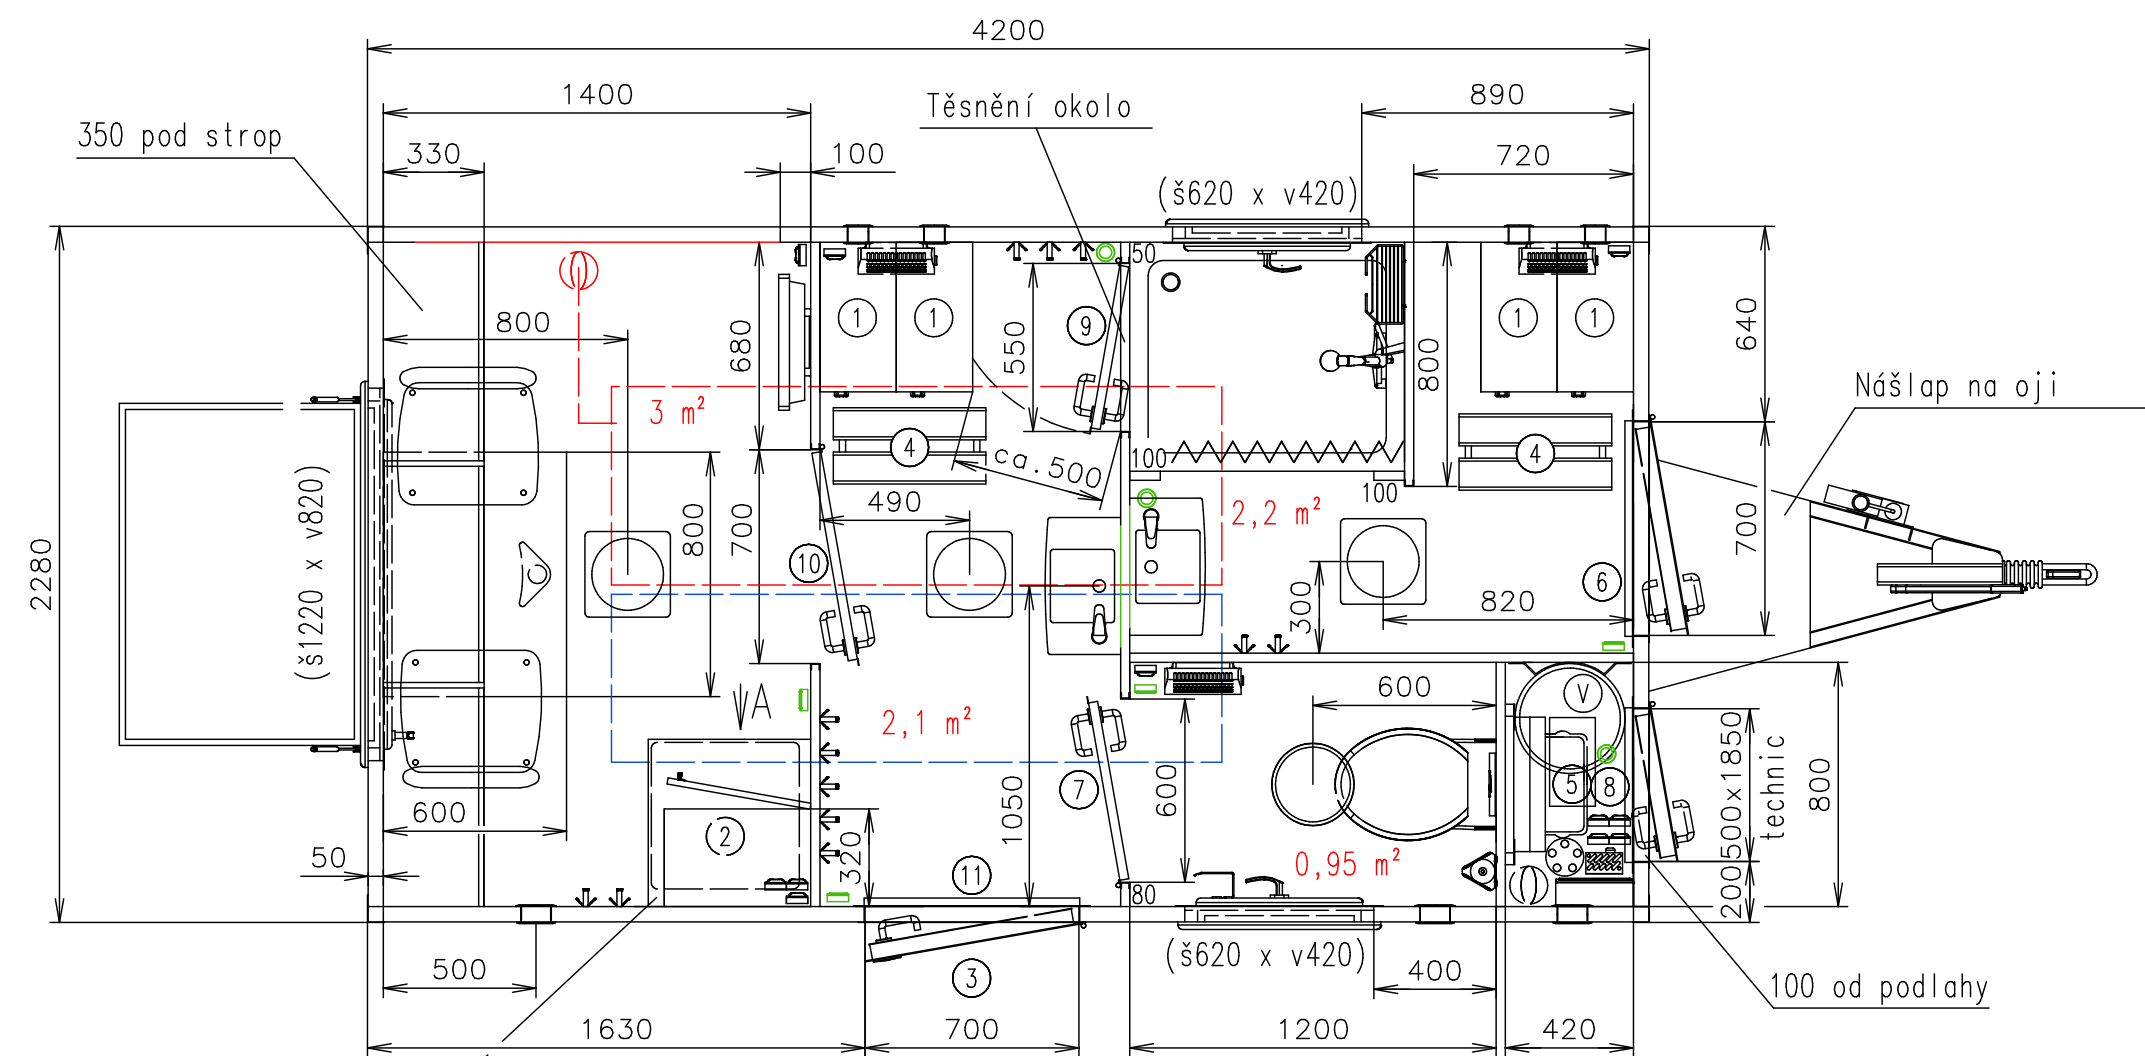

Přívodní hadice a kabely

Vodovodní hadice:	✓
Odpadní hadice:	✓
Elektrický kabel:	✓ 2x

Truhláři - pracovní deska pouze v rozměru lednice

Agados - navíc podložky pod nápravami t=30 (info Martin, kvůli výšce nádrží)

Poznámky: Odpad z vakuového čerpadla buď do nádrže nebo přímo ven přes podlahu

Vnitřní výška:	2100 mm	Celková hmotnost:	1800 kg
Barva:	RAL 9010	Pohotovostní hmotnost-odhad:	1500 kg
Podlaha:	PVC černá	Vzdálenost středu kol od zadu:	2280 mm
Datum:	28.11.2024	Kola:	195/50 R13C

Číslo výkresu: (4609-42)
4652-42-1_1/2

(Na 3D pohledech není zobrazena instalace vody a elektřiny)

Přívodní hadice a kabely	
Vodovodní hadice:	✓
Odpadní hadice:	✓
Elektrický kabel:	✓ 2x

- Ⓧ Přípojka na vodu 3/4" (přes podlahu-kartáče)
- Ⓧ **2x Elektrická přípojka (přes podlahu-kartáče) (230V-16A)**
- Ⓧ Přípojka na odpad 2,5" (pod podlahou z nádrže) nebo 1" (přímo ze sanitárního čerpadla Setsan, přes podlahu)
- Ⓧ Zásuvka 230V
- Ⓧ Vypínač světel
- Ⓧ Rozvaděč (1200 od podlahy)
- Ⓧ LED světlo čtvercové standard
- Ⓧ LED světlo kulaté standard
- Ⓧ Topení (500W)
- Ⓧ Topení WKL 753 (750W)
- Ⓧ Topení (200W)
- Ⓧ Díra v podlaze
- Ⓧ Sprchová vanička hranatá Ravak Aneta (900x750)
- Ⓧ Keramické umyvadlo Kolo (450x250) + baterie umyvadlová páková
- Ⓧ WC závěsné + mixér Setsan (závěsný rám, nádržka, tlačítko)

- Ⓧ Bojler Wterm Slim (30l)
- Ⓧ Nádrž na odpad (pod podlahou) (izolovaná + vyhřívána včetně vedení) (d2000 x š650 x v160 = 150l) + ultrazvukový snímač + ukazatel stavu (topné kabely přes vypínač v tech. místnosti) - provedení vyhřívání viz. skice
- Ⓧ Nádrž na vodu (pod podlahou) (izolovaná + vyhřívána včetně vedení) (d2000 x š550 x v180 = 150l) + ultrazvukový snímač + ukazatel stavu (topné kabely přes vypínač v tech. místnosti)
- Ⓧ Okno otevíravé dovnitř (870 od podlahy) + okenice
- Ⓧ Okno otevíravé dovnitř s homologací (výklop) (1500 od podlahy) ("zamrzlé sklo")
- Ⓧ Větračka ø70
- Ⓧ Větračka ø120
- Ⓧ Židle
- Ⓧ Stůl - fix k podlaze (600x800) (lamino)
- Ⓧ Police nadokenní (lamino)
- Ⓧ WC štětka