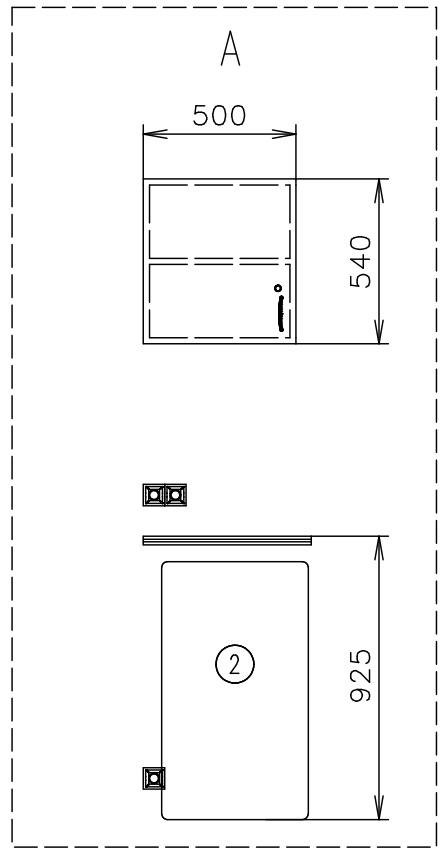

Přívodní hadice a kabely

Vodovodní hadice:	✓
Odpadní hadice:	✓
Elektrický kabel:	✓ 2x

Truhláři - pracovní deska pouze v rozměru lednice

Agados - navíc podložky pod nápravami t=30 (info Martin, kvůli výšce nádrží)

Poznámky: Odpad z vakuového čerpadla buď do nádrže nebo přímo ven přes podlahu

Vnitřní výška:	2100 mm	Celková hmotnost:	1800 kg
Barva:	RAL 9010	Pohotovostní hmotnost-odhad:	1500 kg
Podlaha:	PVC černá	Vzdálenost středu kol od zadu:	2280 mm
Datum:	28.11.2024	Kola:	195/50 R13C

Číslo výkresu: (4609-42)
4652-42-1_1/2

(Na 3D pohledech není zobrazena instalace vody a elektřiny)

Přívodní hadice a kabely	
Vodovodní hadice:	✓
Odpadní hadice:	✓
Elektrický kabel:	✓ 2x

- Ⓧ Přípojka na vodu 3/4" (přes podlahu-kartáče)
- Ⓧ **2x Elektrická přípojka (přes podlahu-kartáče) (230V-16A)**
- Ⓧ Přípojka na odpad 2,5" (pod podlahou z nádrže) nebo 1" (přímo ze sanitárního čerpadla Setsan, přes podlahu)
- Ⓧ Zásuvka 230V
- Ⓧ Vypínač světel
- Ⓧ Rozvaděč (1200 od podlahy)
- Ⓧ LED světlo čtvercové standard
- Ⓧ LED světlo kulaté standard
- Ⓧ Topení (500W)
- Ⓧ Topení WKL 753 (750W)
- Ⓧ Topení (200W)
- Ⓧ Díra v podlaze
- Ⓧ Sprchová vanička hranatá Ravak Aneta (900x750)
- Ⓧ Keramické umyvadlo Kolo (450x250) + baterie umyvadlová páková
- Ⓧ WC závěsné + mixér Setsan (závěsný rám, nádržka, tlačítko)