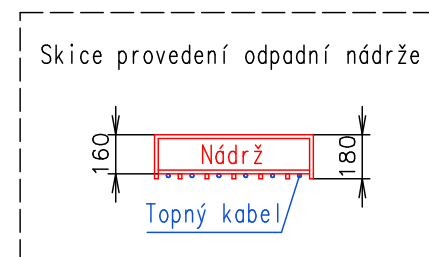

- Ⓧ Držák toaletního papíru
- Ⓧ Drátěná koupelnová police
- Ⓧ Sprchový závěs + trubka (900x750 jednoduchá 900)
- Ⓧ Věšák
- Ⓧ Zrcadlo (400x400)
- Ⓧ Nástěnka - korek (1200x800)
- ① Skříňka (plechová) (250x520x1700) (1+1)
- ② Lednice
- ③ Standard schody volně stojící
- ④ Lavička dřevěná volně stojící (d500) na přepravu pod skříňky (provedení jako 2014-74)
- ⑤ Čerpadlo Grundfos hydrojet JP5 (včetně řídicí jednotky) (230V) - na polici, kotvení police do rámu WC?
- ⑥ Dveře - klika venku standard, uvnitř standard, dlouhá FAB
- ⑦ Dveře interiérové - 30 nad, 30 pod, WC sada
- ⑧ Dveře - klika venku standard, uvnitř standard, krátká FAB
- ⑨ **Dveře interiérové - dole práh 40 nad vaničkou, nahoře překlad 80 - dveře - klapačka ze 3 stran, utěsněné, WC sada**
- ⑩ Dveře interiérové - 60 nad, 30 pod, klíč
- ⑪ Dveře - klika venku sklopná Eurowagon, uvnitř standard, dlouhá FAB

Agados - navíc podložky pod nápravami t=30 (info Martin, kvůli výšce nádrží)

Poznámky: Odpad z vakuového čerpadla buď do nádrže nebo přímo ven přes podlahu

Vnitřní výška:	2100 mm	Celková hmotnost:	1800 kg
Barva:	RAL 9010	Pohotovostní hmotnost-odhad:	1500 kg
Podlaha:	PVC černá	Vzdálenost středu kol od zadu:	2280 mm
Datum:	28.11.2024	Kola:	195/50 R13C

EUROWAGON

Číslo výkresu: (4609-42)

4652-42-1_2/2

(Na 3D pohledech není zobrazena instalace vody a elektřiny)