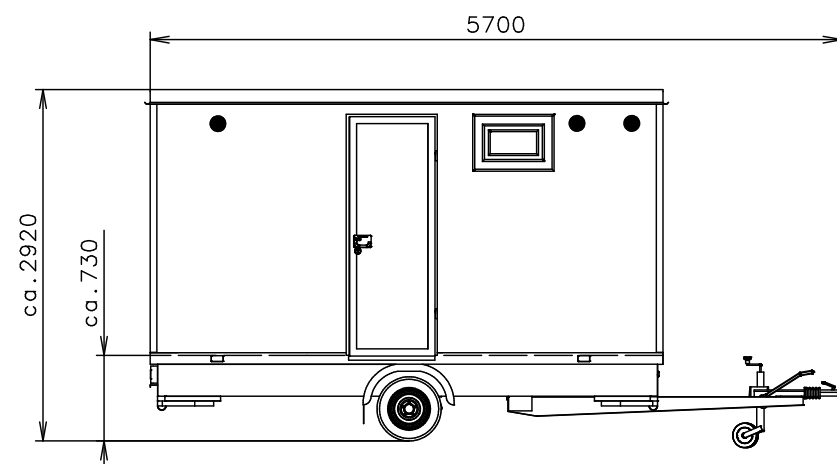

- Ⓧ Držák toaletního papíru
- Ⓧ Drátěná koupelnová police
- Ⓧ Sprchový závěs + trubka (900x750 jednoduchá 900)
- Ⓧ Věšák
- Ⓧ Zrcadlo (400x400)
- Ⓧ Nástěnka - korek (1200x800)
- ① Skříňka (plechová) (250x520x1700) (1+1)
- ② Lednice
- ③ Standard schody volně stojící
- ④ Lavička dřevěná volně stojící (d500) na přepravu pod skříňky (provedení jako 2014-74)
- ⑤ Čerpadlo Grundfos hydrojet JP5 (včetně řídicí jednotky) (230V) - na polici, kotvení police do rámu WC?
- ⑥ Dveře - klika venku standard, uvnitř standard, dlouhá FAB
- ⑦ Dveře interiérové - 30 nad, 30 pod, WC sada
- ⑧ Dveře - klika venku standard, uvnitř standard, krátká FAB
- ⑨ **Dveře interiérové - dole práh 40 nad vaničkou, nahoře překlad 80 - dveře - klapačka ze 3 stran, utěsněné, WC sada**
- ⑩ Dveře interiérové - 60 nad, 30 pod, klíč
- ⑪ Dveře - klika venku sklopná Eurowagon, uvnitř standard, dlouhá FAB

Agados - navíc podložky pod nápravami t=30 (info Martin, kvůli výšce nádrží)

Poznámky: Odpad z vakuového čerpadla buď do nádrže nebo přímo ven přes podlahu

Vnitřní výška:	2100 mm	Celková hmotnost:	1800 kg
Barva:	RAL 9010	Pohotovostní hmotnost-odhad:	1500 kg
Podlaha:	PVC černá	Vzdálenost středu kol od zadu:	2280 mm
Datum:	28.11.2024	Kola:	195/50 R13C

EUROWAGON

Číslo výkresu: (4609-42)

4652-42-1_2/2

(Na 3D pohledech není zobrazena instalace vody a elektřiny)