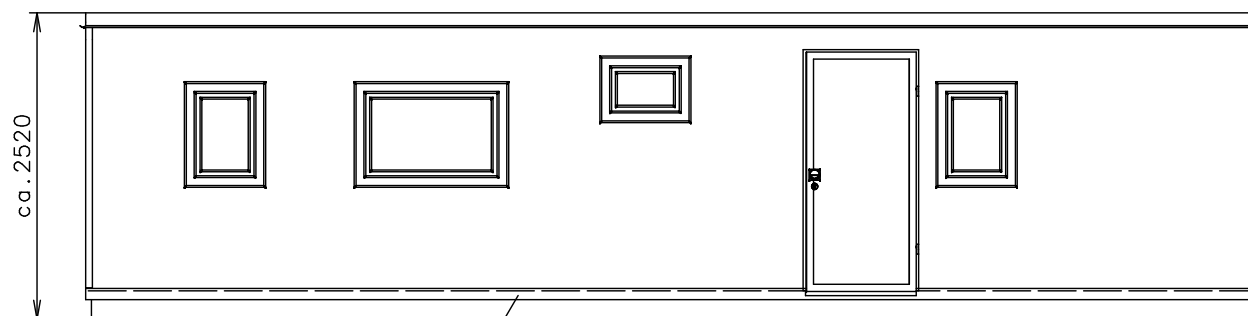

☐ Okno otevíravé dovnitř s homologací (870 od podlahy)

☐ Okno otevíravé dovnitř s homologací (výklop)
(1400 od podlahy) (zevnitř zamrzlé sklo)

☐ Okno otevíravé dovnitř s homologací (870 od podlahy)

☐ Větračka ø120

☐ WC štětka

☐ Držák toaletního papíru

☐ Drátěná koupelnová police

☐ Zrcadlo (500x500)

① Poschoďová postel (s matrací)
+ úložný prostor pod – lepší zavírání (info Martin)
– masiv (2000x800), žebřík z boku (jako 3541-42)

② Skříňka (? x 500 x 1950) (4x police)
– šířku doměřit dle postele
– dekor Kronospan Snow White

③ Kabel pro klimatizaci (navíc 2m)

⑥ Elektrická varná deska – 2 plotýnka

⑦ Satelitní kabel pro TV (pod stropem, navíc ca. 1m)
– kabel natažen do technické místnosti (navíc ca. 2m)

⑧ Sprchová souprava – standard baterie + sprchová hlavice +
tyč sprchová posuvná (ca. 900 mm) (míchaná + studená voda)

⑨ Skříňka (500 x 500 x 1950) (4x police)
– dekor Kronospan Snow White

⑩ Dveře – klika venku zápusná, uvnitř standard, dlouhá FAB

⑪ Dveře – klika venku zápusná, uvnitř bez kliky, krátká FAB

⑫ Dveře interiérové – 40 nad, 90 pod
– musí chodit nad zakrytíváním odpadu a vody, WC sada

⑬ Dveře interiérové – 30 nad, 30 pod, klíč

Panely – plech po obvodu v dolní části + výztuha/jekl v panelu nade dveřmi
v celé délce na levé + pravé straně

Rám EWK – navíc otvory pro fixaci při přepravě

!!! Rám EWK – změna – plech t=4 mm !!! Skříňky – dekor – Kronospan Snow White

Poznámky: Elektrikáři – digitální elektroměr v rozvaděči

Stavaři – plech po obvodu – nýtovat ST nýty

(Na 3D pohledech není zobrazena instalace vody a elektřiny)

Vnitřní výška:	2200 mm	Celková hmotnost:	–
Barva:	RAL 9010	Pohotovostní hmotnost-odhad:	2500 kg
Podlaha:	PVC Supreme plus 110	Vzdálenost středu kol od zadu:	–
Datum:	18.12.2023	Kola:	–
		Číslo výkresu: (4360-96)	
		4366-96-2 EWK_2/2 (Münz)