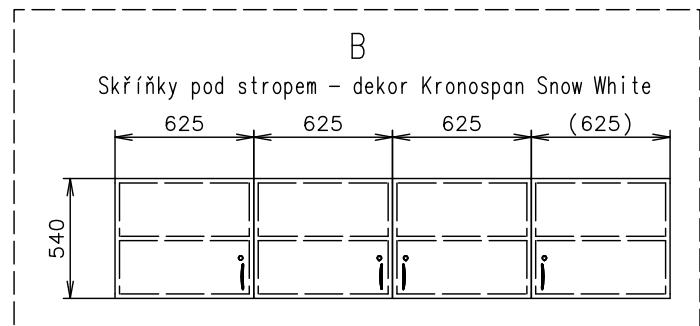

Panely - plech po obvodu v dolní části + výztuha/jekl v panelu nade dveřmi v celé délce na levé + pravé straně
 Rám EWK - navíc otvory pro fixaci při přepravě
 !!! Rám EWK - změna - plech t=4 mm !!! Skříňky - dekor - Kronospan Snow White

Poznámky: Elektrikáři - digitální elektroměr v rozvaděči

Vnitřní výška:	2200 mm	Celková hmotnost:	-
Barva:	RAL 9010	Pohotovostní hmotnost-odhad:	2500 kg
Podlaha:	PVC Supreme plus 110	Vzdálenost středu kol od zadu:	-
Datum:	18.12.2023	Kola:	-