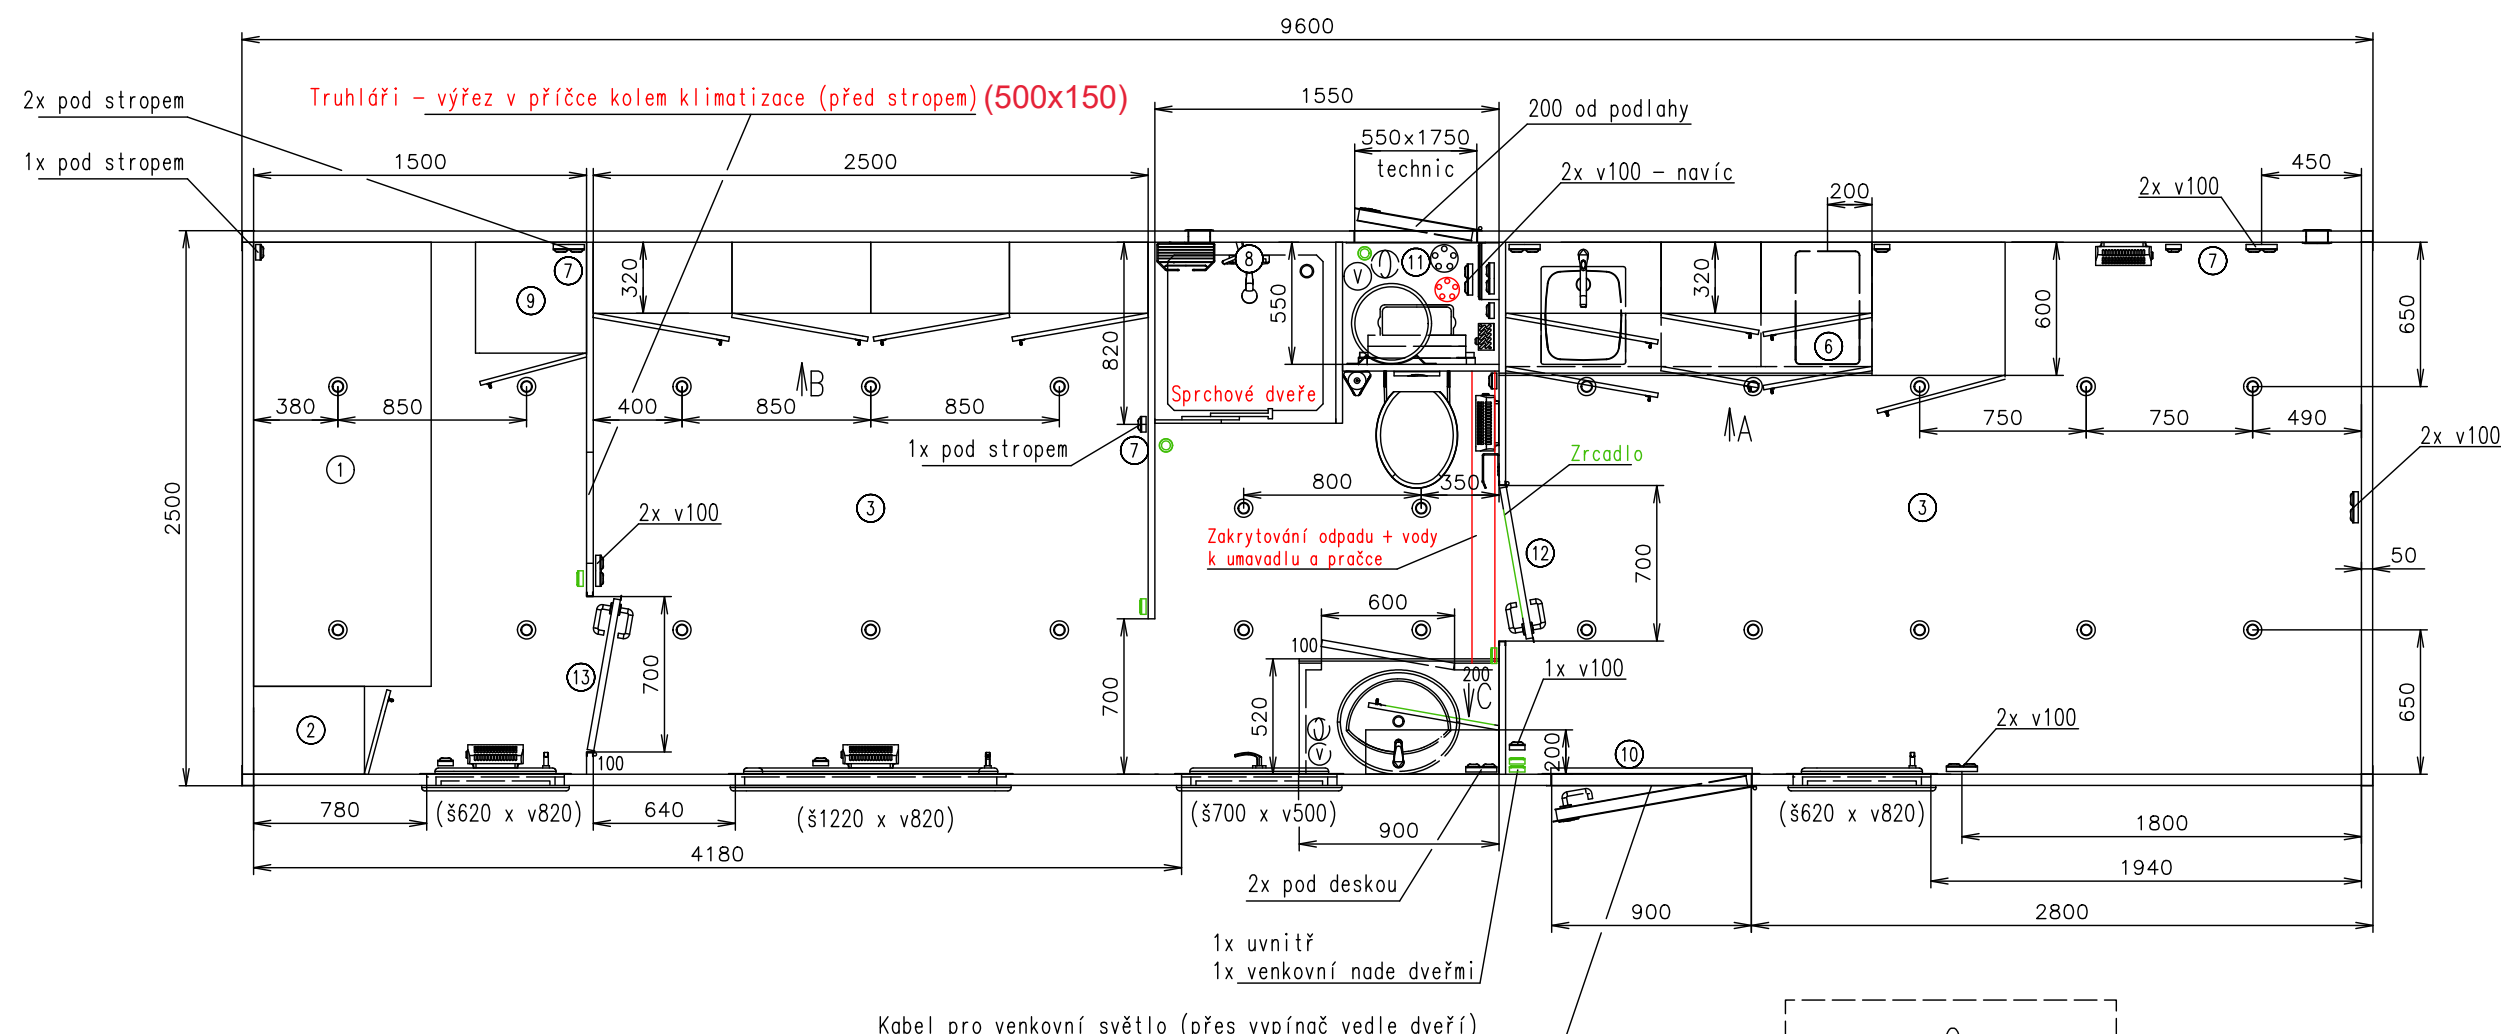

Panely - plech po obvodu v dolní části + výztuha/jekl v panelu nade dveřmi v celé délce na levé + pravé straně
 Rám EWK - navíc otvory pro fixaci při přepravě
 !!! Rám EWK - změna - plech t=4 mm !!! Skříňky - dekor - Kronospan Snow White

Poznámky: Elektrikáři - digitální elektroměr v rozvaděči

Vnitřní výška:	2200 mm	Celková hmotnost:	-
Barva:	RAL 9010	Pohotovostní hmotnost-odhad:	2500 kg
Podlaha:	PVC Supreme plus 110	Vzdálenost středu kol od zadu:	-
Datum:	18.12.2023	Kola:	-

Ⓥ Přípojka na vodu 3/4" (přes stěnu-kartáče)
(speciální koncovka Geka 3/4" + i na hadici)

Ⓜ Elektrická přípojka (přes stěnu-kartáče)
(400V-32A)

Ⓞ Přípojka na odpad 1"(venku pod podlahou)
(speciální koncovka Geka 3/4" + i na hadici)

☐ WC závěsné + mixér Setsan
(závěsný rám, nádržka, tlačítko)

☐ Bojler Wterm Slim (50l)

☐ Okno otevíravé dovnitř s homologací (870 od podlahy)

☐ Okno otevíravé dovnitř s homologací (výklop)
(1400 od podlahy) (zevnitř zamrzlé sklo)