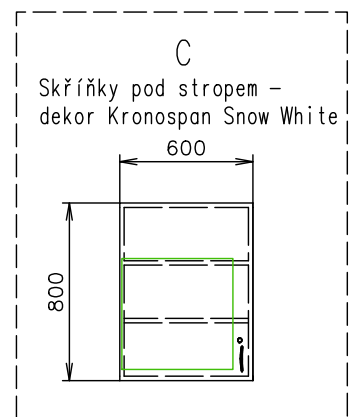

Panely - plech po obvodu v dolní části + výztuha/jekl v panelu nade dveřmi v celé délce na levé + pravé straně
 Rám EWK - navíc otvory pro fixaci při přepravě
 !!! Rám EWK - změna - plech t=4 mm !!! Skříňky - dekor - Kronospan Snow White

Poznámky: Elektrikáři - digitální elektroměr v rozvaděči

Vnitřní výška:	2200 mm	Celková hmotnost:	-
Barva:	RAL 9010	Pohotovostní hmotnost-odhad:	2500 kg
Podlaha:	PVC Supreme plus 110	Vzdálenost středu kol od zadu:	-
Datum:	18.12.2023	Kola:	-

⑧ Sprchová souprava – standard baterie + sprchová hlavice +
tyč sprchová posuvná (ca. 900 mm) (míchaná + studená voda)

⑨ Skříňka (500 x 500 x 1950) (4x police)
– dekor Kronospan Snow White

⑩ Dveře – klika venku zápusná, uvnitř standard, dlouhá FAB