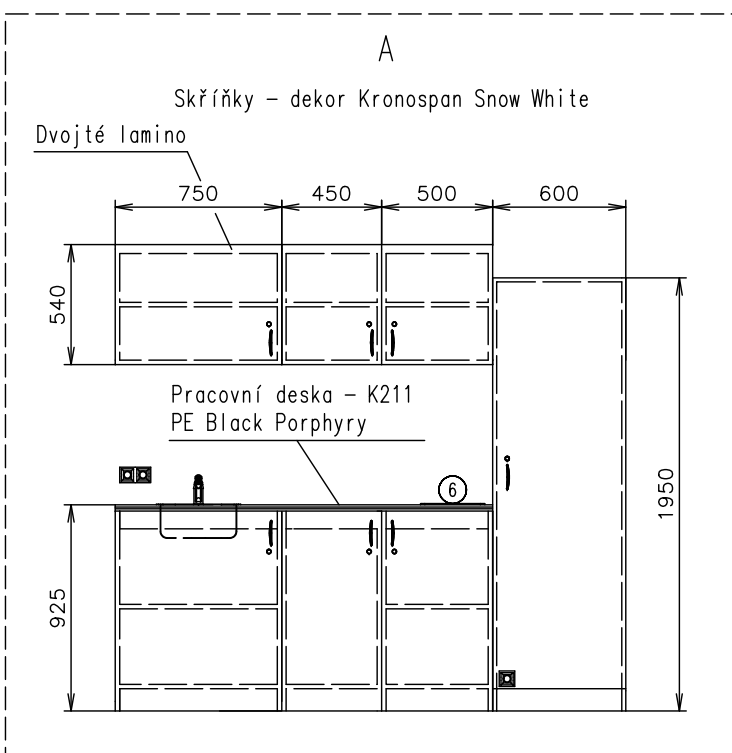

Panely - plech po obvodu v dolní části + výztuha/jekl v panelu nade dveřmi v celé délce na levé + pravé straně
 Rám EWK - navíc otvory pro fixaci při přepravě
 !!! Rám EWK - změna - plech t=4 mm !!! Skříňky - dekor - Kronospan Snow White

Poznámky: Elektrikáři - digitální elektroměr v rozvaděči

Vnitřní výška:	2200 mm	Celková hmotnost:	-
Barva:	RAL 9010	Pohotovostní hmotnost-odhad:	2500 kg
Podlaha:	PVC Supreme plus 110	Vzdálenost středu kol od zadu:	-
Datum:	18.12.2023	Kola:	-