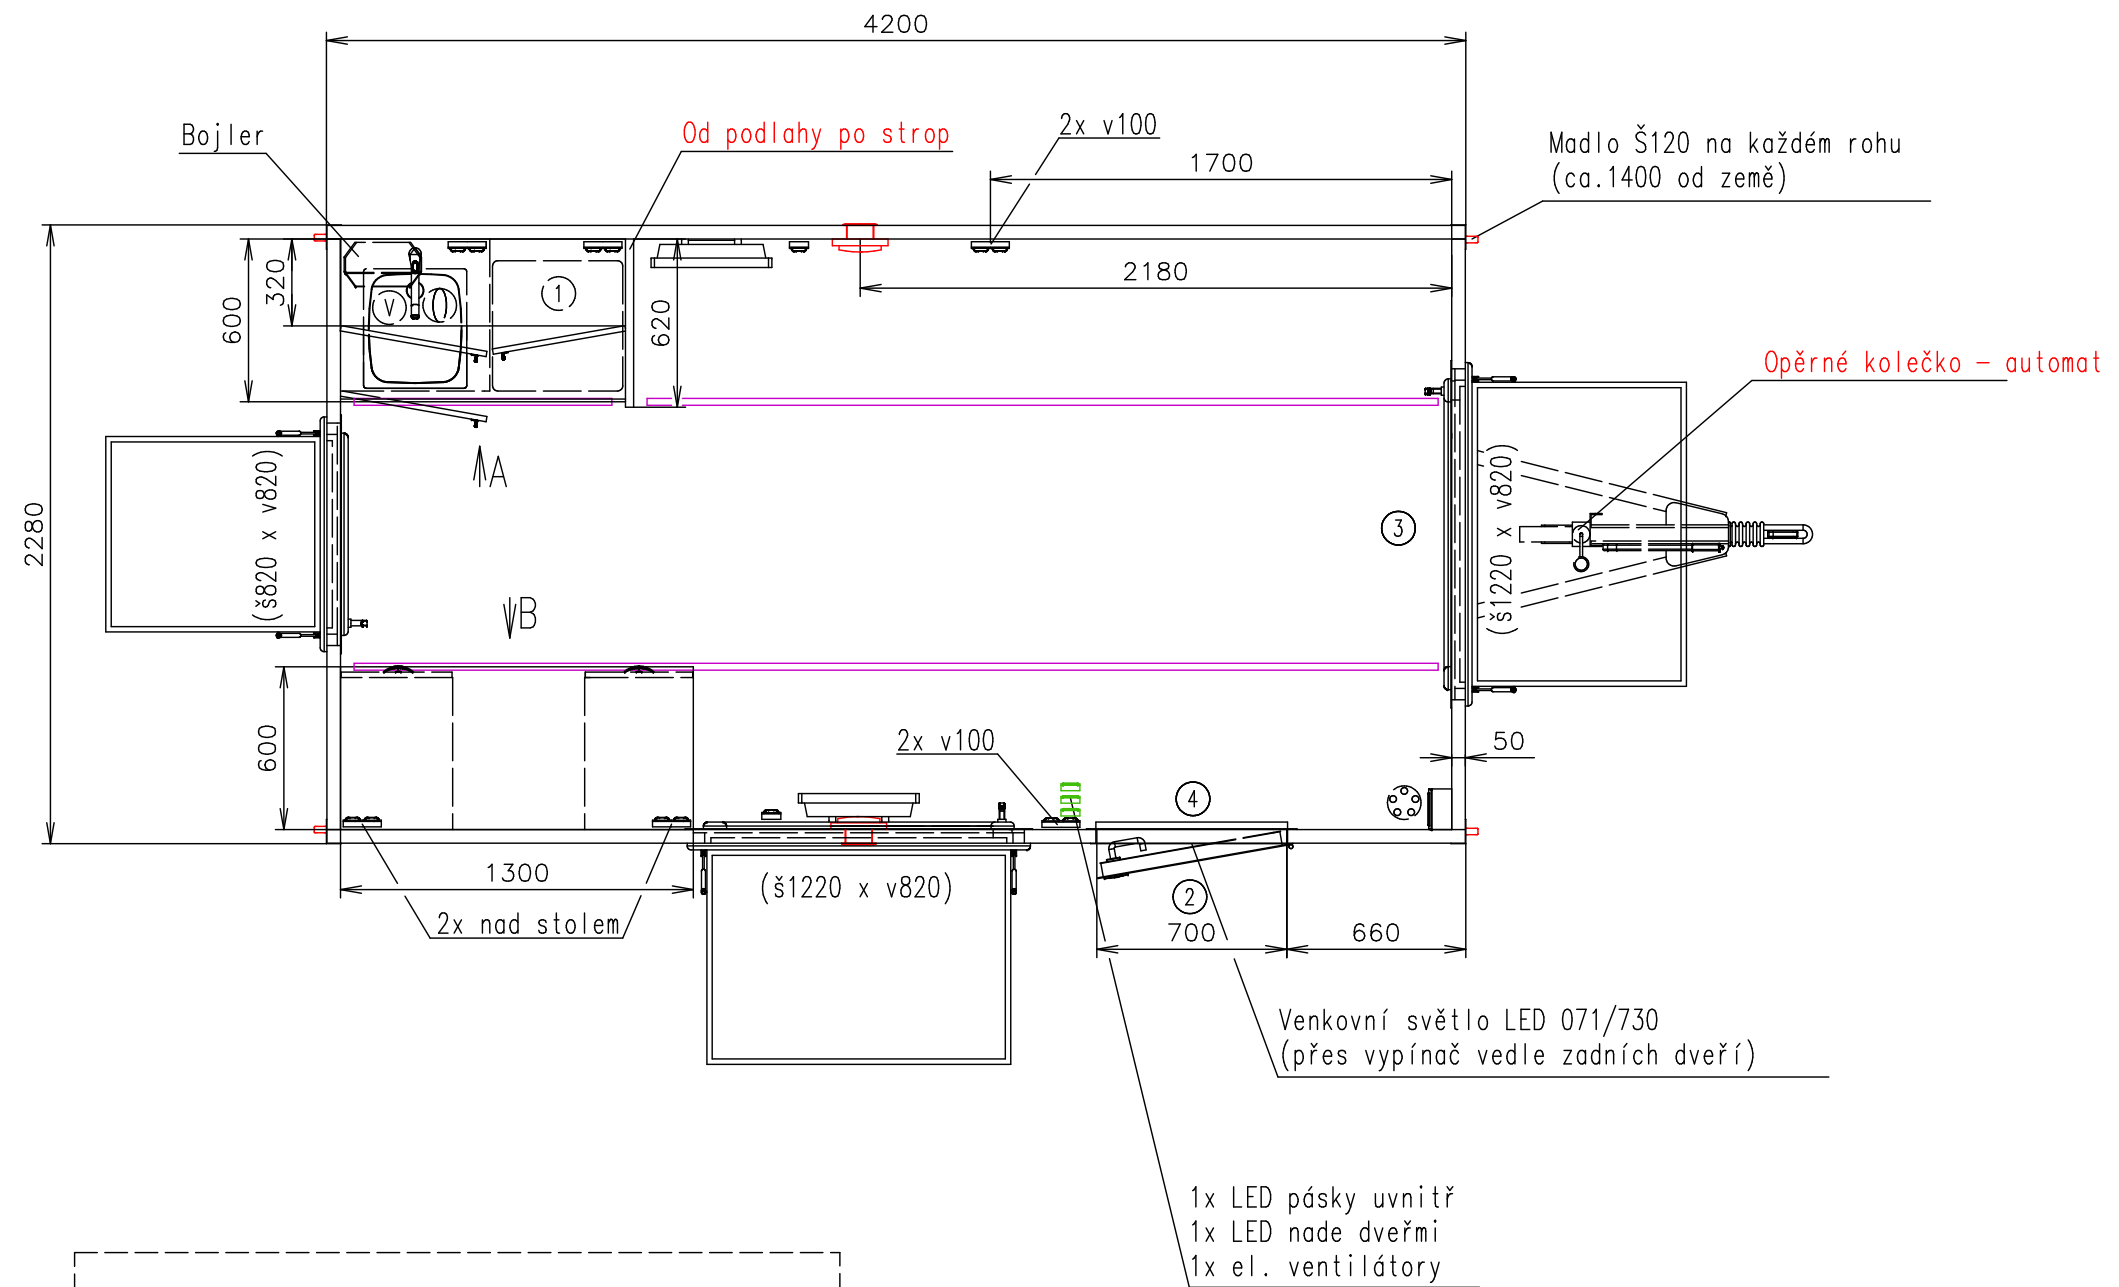

Přívodní hadice a kabely	
Vodovodní hadice:	✓
Odpadní hadice:	✗
Elektrický kabel:	✗

Nábytek od Truhlářství Dvořák:
- položka K4559-42 - komplet skříňky v kuchyni

Hmotnost na oji bude minusová - zákazník dovybaví přívěs sedačkou

Poznámky: Truhláři - snížit dvířka skříněk kvůli LED pásku 2000 kg na COC

Vnitřní výška:	2100 mm	Celková hmotnost:	3000 kg
Barva:	RAL 9010	Pohotovostní hmotnost-odhad:	1400 kg
Podlaha:	PVC Supreme plus 110	Vzdálenost středu kol od zadu:	2040 mm
Datum:	25.7.2024	Kola:	195/50 R13C

EUROWAGON

Číslo výkresu:
4559-42-1_1/2 (Barth)

(Na 3D pohledech není zobrazena instalace vody a elektřiny)