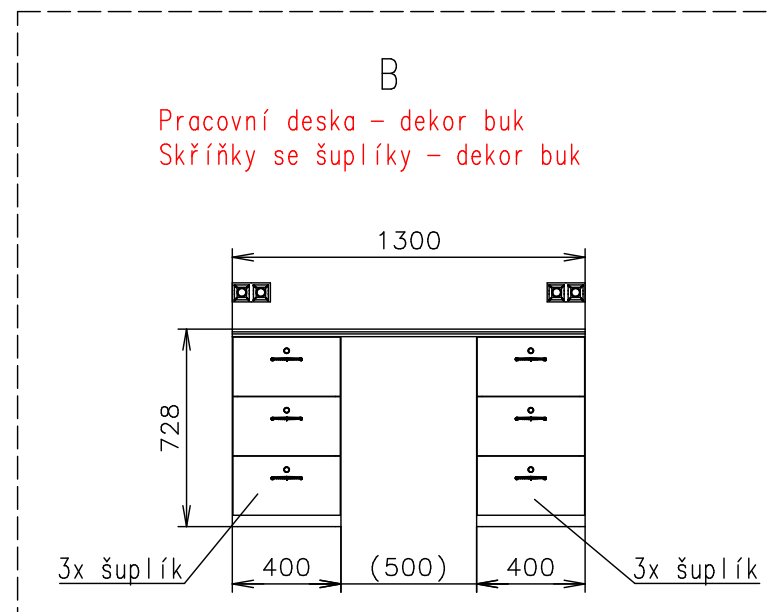

Přívodní hadice a kabely	
Vodovodní hadice:	✓
Odpadní hadice:	✗
Elektrický kabel:	✗

Nábytek od Truhlářství Dvořák:
- položka K4559-42 - komplet skříňky v kuchyni

Hmotnost na oji bude minusová - zákazník dovybaví přívěs sedačkou

Poznámky: Truhláři - snížit dvířka skříněk kvůli LED pásku 2000 kg na COC

Vnitřní výška:	2100 mm	Celková hmotnost:	3000 kg
Barva:	RAL 9010	Pohotovostní hmotnost-odhad:	1400 kg
Podlaha:	PVC Supreme plus 110	Vzdálenost středu kol od zadu:	2040 mm
Datum:	25.7.2024	Kola:	195/50 R13C

EUROWAGON

Číslo výkresu:
4559-42-1_1/2 (Barth)

(Na 3D pohledech není zobrazena instalace vody a elektřiny)