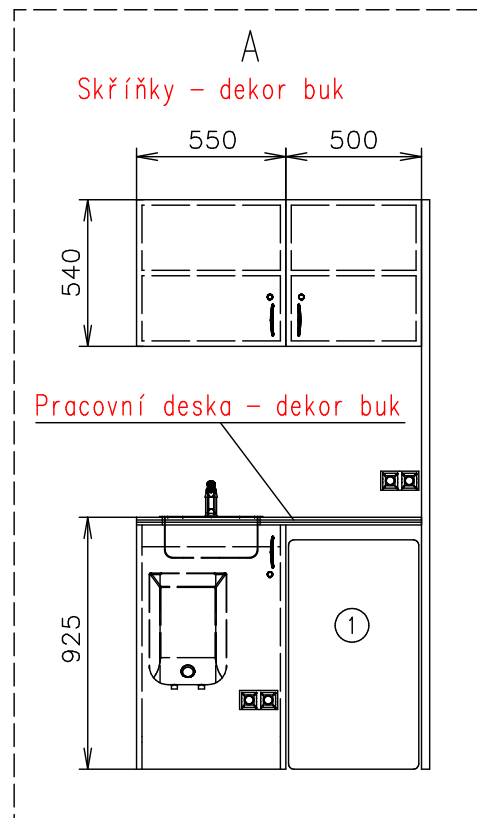

Přívodní hadice a kabely	
Vodovodní hadice:	✓
Odpadní hadice:	✗
Elektrický kabel:	✗

Nábytek od Truhlářství Dvořák:
- položka K4559-42 - komplet skříňky v kuchyni

Hmotnost na oji bude minusová - zákazník dovybaví přívěs sedačkou

Poznámky: Truhláři - snížit dvířka skříněk kvůli LED pásku 2000 kg na COC

Vnitřní výška:	2100 mm	Celková hmotnost:	3000 kg
Barva:	RAL 9010	Pohotovostní hmotnost-odhad:	1400 kg
Podlaha:	PVC Supreme plus 110	Vzdálenost středu kol od zadu:	2040 mm
Datum:	25.7.2024	Kola:	195/50 R13C

 Nerezový kuchyňský dřez Alveus Basic 10 + baterie dřezová páková

 Okno otevíravé dovnitř (870 od podlahy) + okenice

 Okno otevíravé dovnitř (870 od podlahy) + okenice

① Lednice

② Výklopné schody Serena + nožičky (zkrácené dveře, do futer zadlabat špalky 120x150)