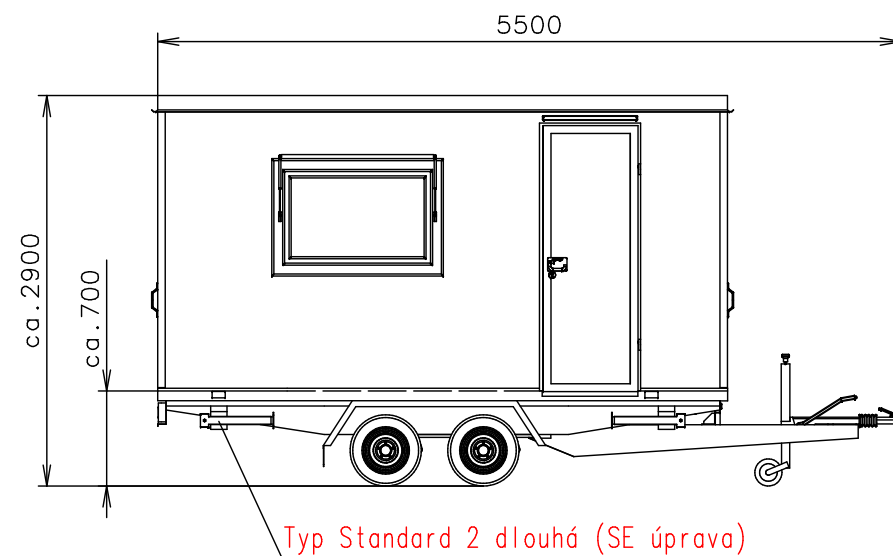

Přívodní hadice a kabely	
Vodovodní hadice:	✓
Odpadní hadice:	✗
Elektrický kabel:	✗

- Elektrická přípojka (na šasi)(400V-16A)
- Přípojka na vodu 3/4" (na šasi)
- Přípojka na odpad ø40 (pod podlahou)
- Vypínač světel
- Rozvaděč (pod stropem)
- LED pásek (teplá bílá)
- Topení WKL 753 (750W)
- Elektrický ventilátor 230V (s podložkou-panel 25) (ovládaný extra vypínačem)
- Bojler Wterm FHN (5l)

Nerezový kuchyňský dřez Alveus Basic 10 + baterie dřezová páková

Okno otevíravé dovnitř (870 od podlahy) + okenice

Okno otevíravé dovnitř (870 od podlahy) + okenice

① Lednice

② Výklopné schody Serena + nožičky (zkrácené dveře, do futer zadlabat špalky 120x150)

③ Místo pro sedačku

④ Dveře – klika venku sklopná Eurowagon, uvnitř standard, dlouhá FAB

(Na 3D pohledech není zobrazena instalace vody a elektřiny)

Hmotnost na oji bude minusová – zákazník dovybaví přívěs sedačkou

Poznámky: Truhláři – snížit dvířka skříněk kvůli LED pásku 2000 kg na COC

Vnitřní výška:	2100 mm	Celková hmotnost:	3000 kg
Barva:	RAL 9010	Pohotovostní hmotnost-odhad:	1400 kg
Podlaha:	PVC Supreme plus 110	Vzdálenost středu kol od zadu:	2040 mm
Datum:	25.7.2024	Kola:	195/50 R13C

EUROWAGON

Číslo výkresu:
4559-42-1_2/2 (Barth)