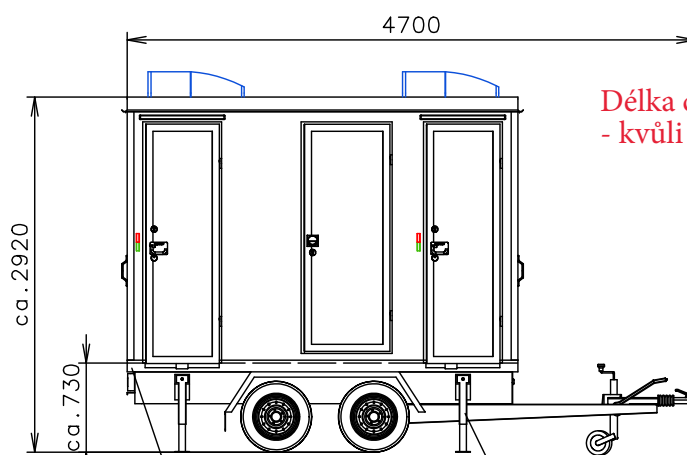

⑦ Nástěnná sklopná sedačka s nožkami (v440)

⑧ Držák toaletního papíru Vivero AGA Design L (AL2020BM)

⑨ Držák nápojů - Spurtar (černý)
- umístění na přední/zadní stěně

⑩ Držák vodovodní hadice a el. kabelu (styl 2317-66)
(na stěně pod stropem)

⑪ Dveře - klika venku zápuštná, uvnitř standard, krátká FAB

⑫ Dveře - klika venku sklopná Eurowagon, uvnitř standard, krátká FAB,
WC sada (kompletní), čidlo Sick, LED pásek (zelená/červená) - info Martin