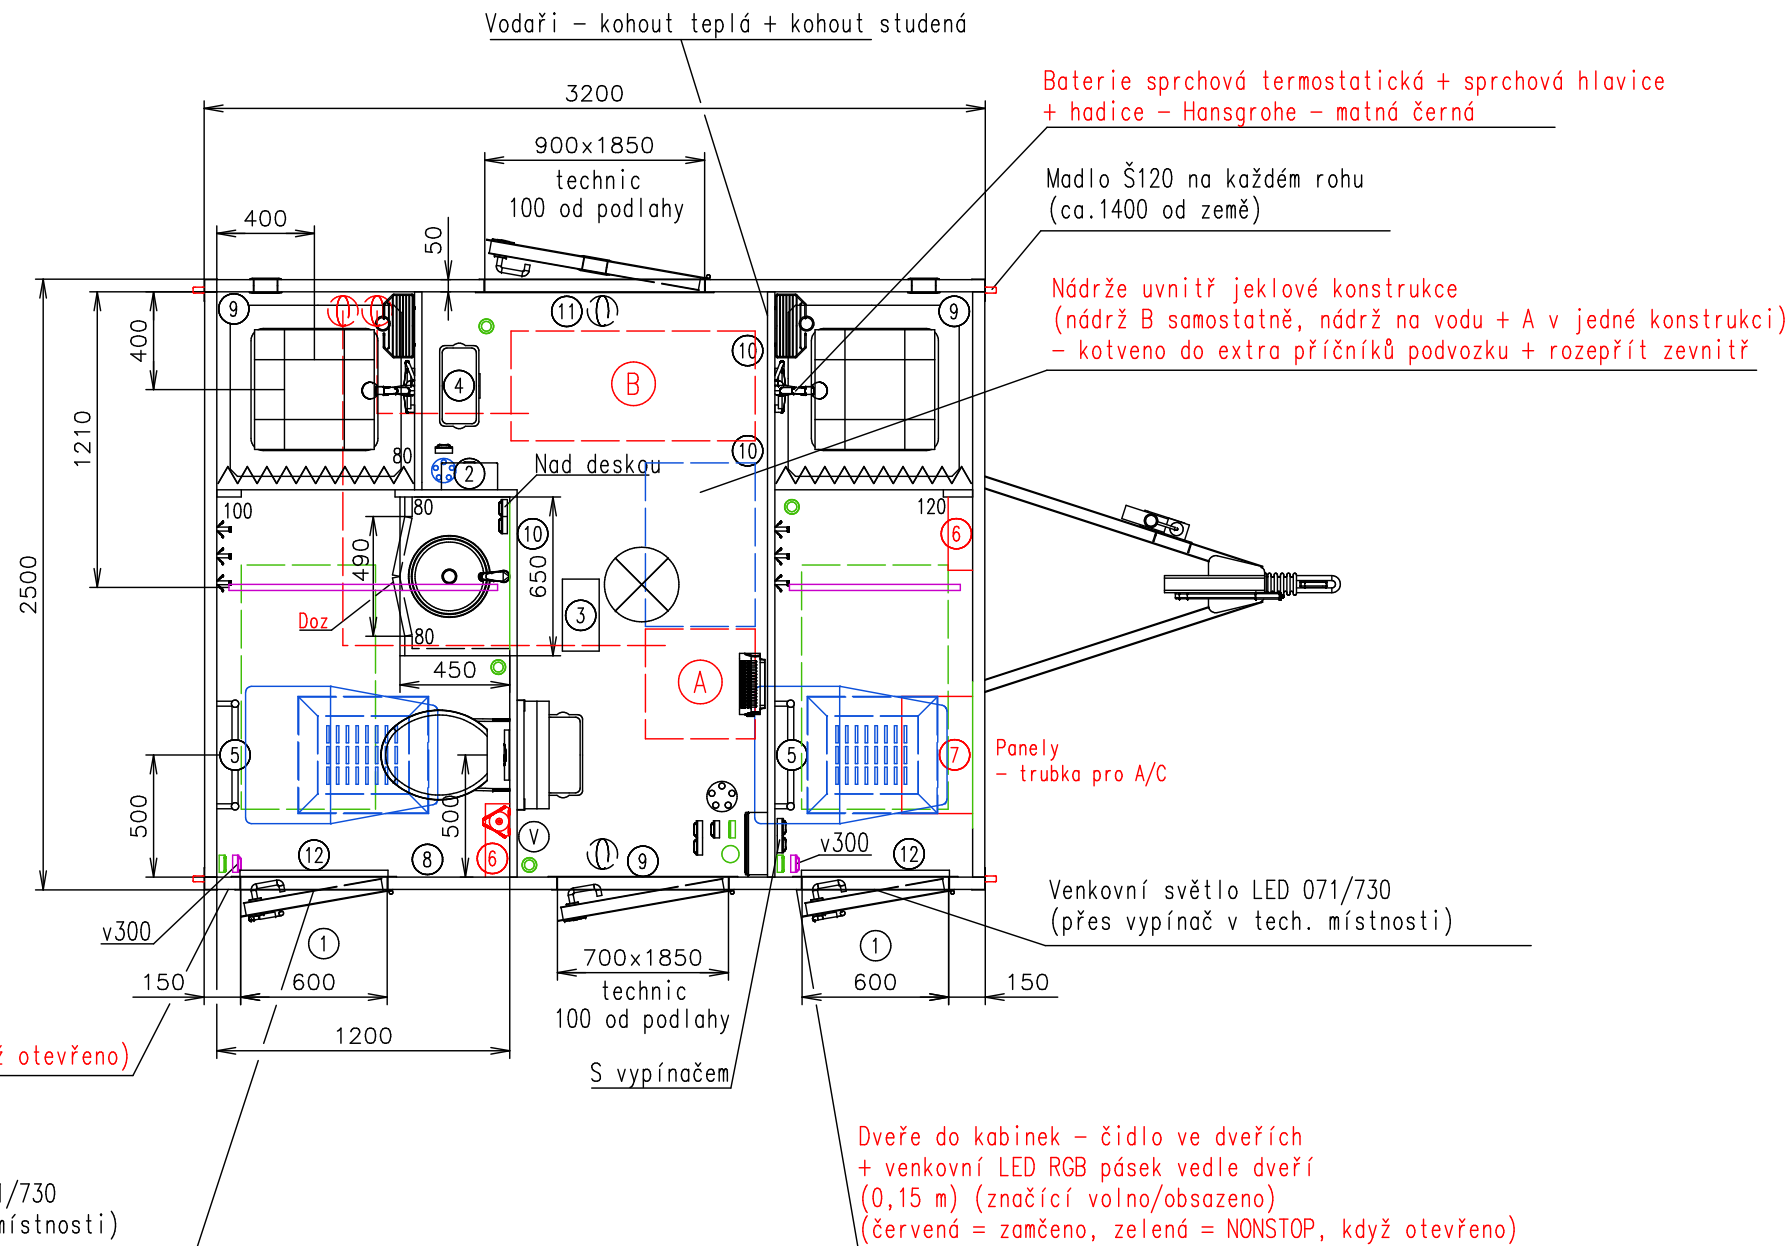

Přívodní hadice a kabely	
Vodovodní hadice:	✓
Odpadní hadice:	✓ 2x 1"
Elektrický kabel:	✓

Změny proti verzi 4470-32-2:

- doplnění popisů
- podlahové topení
- 2x dvojjádrový

Dveře do kabinek - čidlo ve dveřích + venkovní LED RGB pásek vedle dveří (0,15 m) (značící volno/obsazeno) (červená = zamčeno, zelená = NONSTOP, když otevřeno)

Venkovní světlo LED 071/730 (přes vypínač v tech. místnosti)

Dveře do kabinek - čidlo ve dveřích + venkovní LED RGB pásek vedle dveří (0,15 m) (značící volno/obsazeno) (červená = zamčeno, zelená = NONSTOP, když otevřeno)

Poznámky:

Vnitřní výška:	2100 mm	Celková hmotnost:	2000 kg
Barva:	RAL 7042 (šedá) (laminát)	Pohotovostní hmotnost-odhad:	1500 kg
Podlaha:	PVC Supreme plus 110	Vzdálenost středu kol od zadu:	1620 mm ???
Datum:	18.3.2024	Kola:	155 R13

Ⓢ Elektrická přípojka (přes podlahu-kartáče)
(400V-32A)

Ⓛ 2x přípojka na odpad 1" (pod podlahou)
- 1. přímo z čerpadla Setsanu WC
a 2. přímo z čerpadla Setsanu umyvadla a sprch

Ⓛ 2x přípojka na odpad (pod podlahou)
- 2,5" z nádrže A a 6/4 z nádrže B