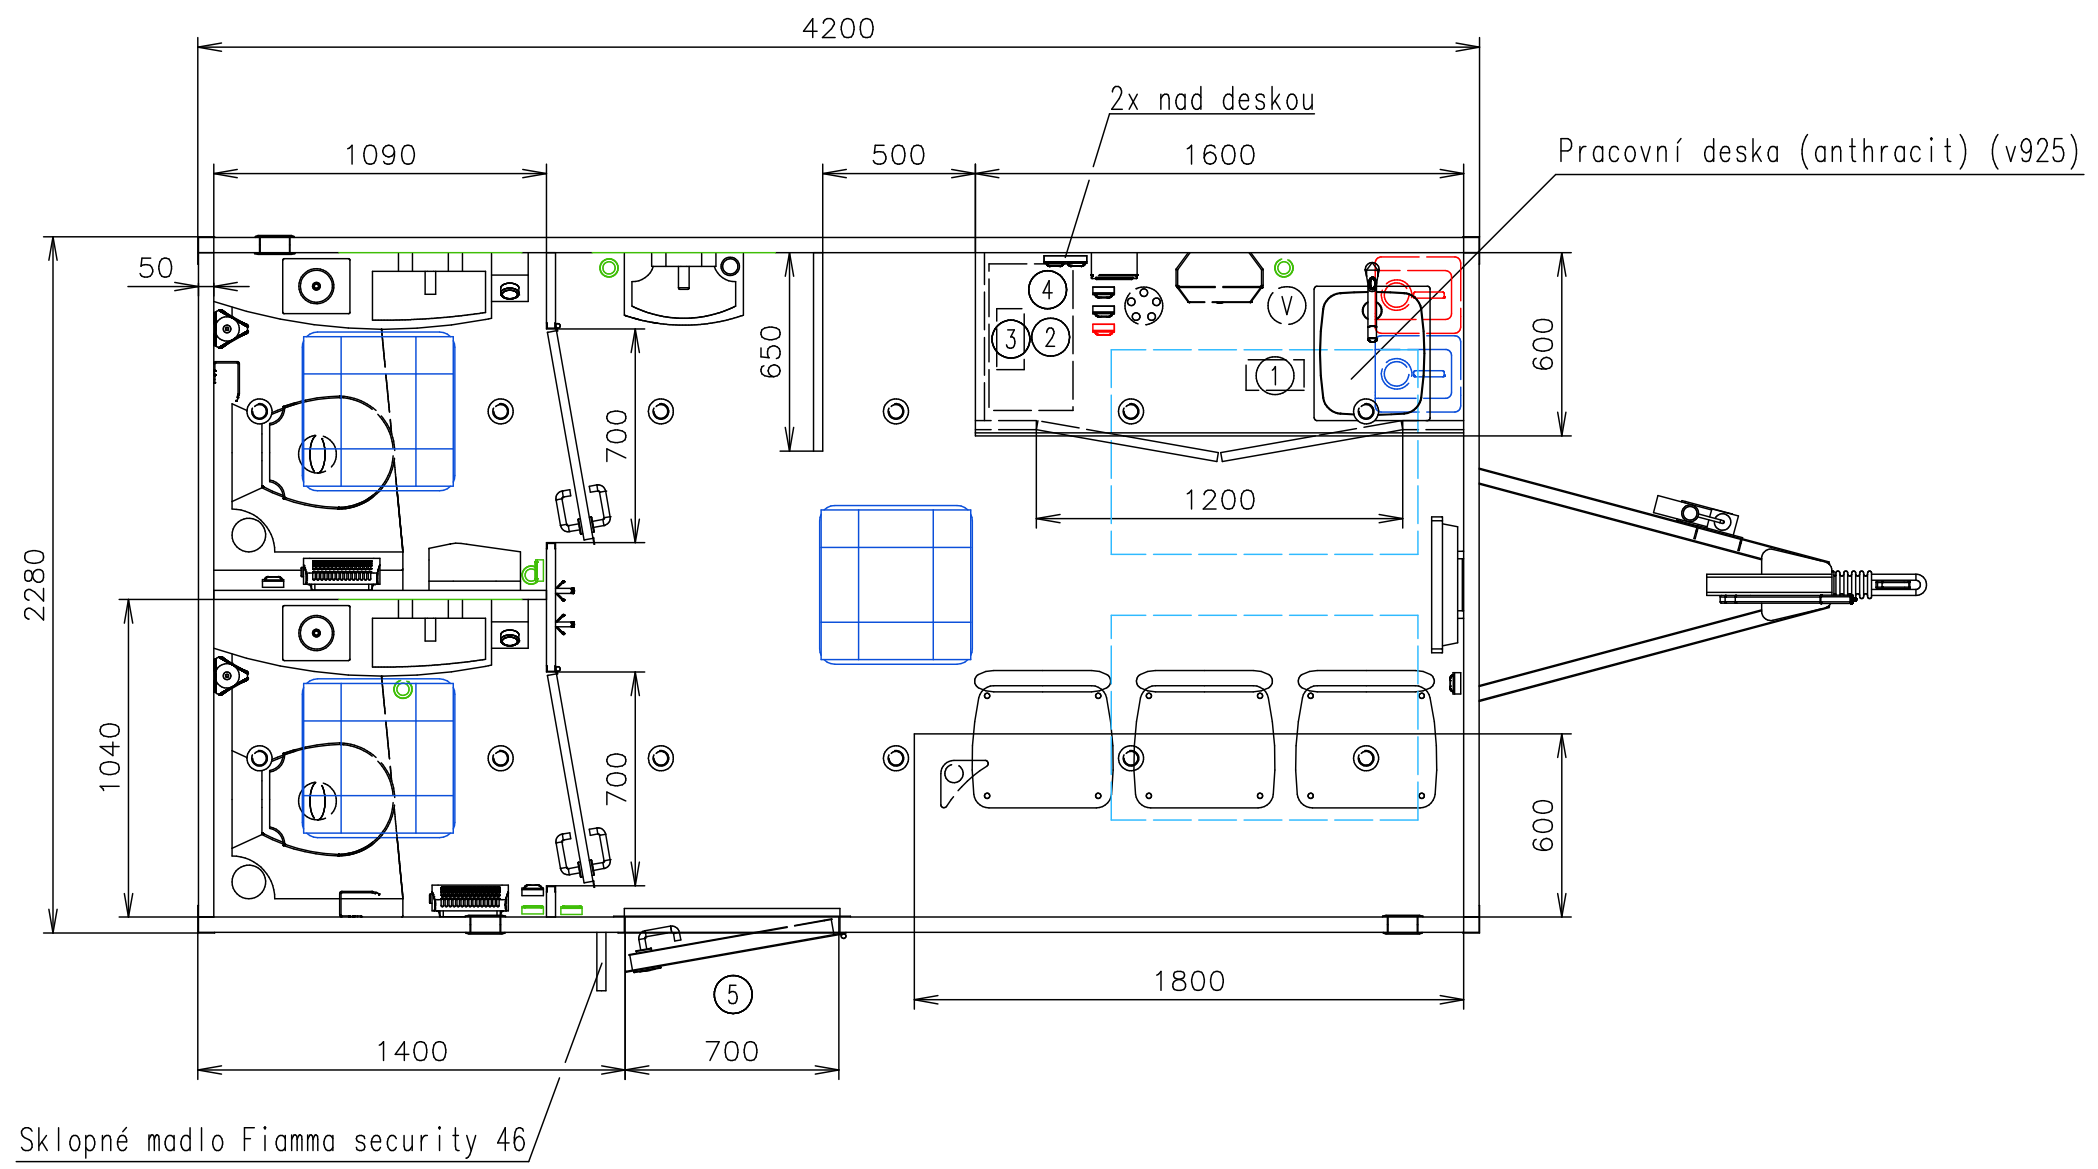

Přívodní hadice a kabely	
Vodovodní hadice:	✓
Odpadní hadice:	✗
Elektrický kabel:	✓

Poznámky: Baterie pouze pro bodovky a čerpadlo Shurflo

Vnitřní výška:	2100 mm	Celková hmotnost:	2000 kg
Barva:	RAL 9010	Pohotovostní hmotnost-odhad:	1300 kg
Podlaha:	PVC šedá	Vzdálenost středu kol od zadu:	2040 mm
Datum:	8.12.2023	Kola:	155 R13

(Na 3D pohledech není zobrazena instalace vody a elektřiny)

Číslo výkresu:
4381-42-1_1/2 (CZ)

Přívodní hadice a kabely	
Vodovodní hadice:	✓
Odpadní hadice:	✗
Elektrický kabel:	✓

- Ⓥ Přípojka na vodu 3/4" (přes podlahu-kartáče)
- Ⓜ Elektrická přípojka (přes podlahu-kartáče) (230V-16A)
- Ⓛ Přípojka na odpad 2" (pod podlahou) - pouze z tank toilet global
- Ⓜ Rozvaděč (500 od podlahy)
- Ⓜ Zásuvka 230V CZ
- Ⓜ Zásuvka 12V
- Ⓜ Vypínač světel
- Ⓜ LED bodovka (12V)
- Ⓜ Topení (500W)
- Ⓜ Topení WKL 753 (750W)
- Solární panel
- ⦿ Díra v podlaze
- Ⓜ Nerezový kuchyňský dřez Alveus Basic 10 + baterie dřezová páková
- Ⓜ Plastové umyvadlo s nožní pumpou Global Ekko - odpad napojen do Tank toilet muži
- Ⓜ Tank toilet Global (čistý oplach, včetně umyvadla) (110l čistá, 160l odpad)
- Ⓜ Pisoár Global - dopojení komplet HT 32, přední hrana 700 od podlahy
- Ⓜ Bojler Wterm FHN (5l)
- Ⓜ Kanystr 30l odpad
- Ⓜ Kanystr 30l voda
- Ⓜ Větračka ø120
- Ⓜ Okno střešní Dometic (400x400)
- Ⓜ Židle
- Ⓜ Stůl - fix k podlaze (1800x600) (lamino)
- Ⓜ WC štětka
- Ⓜ Držák toaletního papíru
- Ⓜ Věšák
- Ⓜ Zrcadlo (600x600)
- ① Čerpadlo Shurflo (12V)
- ② Baterie Banner Energy Bull 230Ah (12V)
- ③ Nabíječka Multi XS 25A
- ④ Regulátor EP Solar 20A
- ⑤ Výklopné schody Serena + nožičky (zkrácené dveře, do futer zadlatat špalky 120x150)

(Na 3D pohledech není zobrazena instalace vody a elektřiny)

Poznámky: Baterie pouze pro bodovky a čerpadlo Shurflo

Vnitřní výška:	2100 mm	Celková hmotnost:	2000 kg
Barva:	RAL 9010	Pohotovostní hmotnost-odhad:	1300 kg
Podlaha:	PVC šedá	Vzdálenost středu kol od zadu:	2040 mm
Datum:	8.12.2023	Kola:	155 R13

EUROWAGON

Číslo výkresu:
4381-42-1_2/2 (CZ)