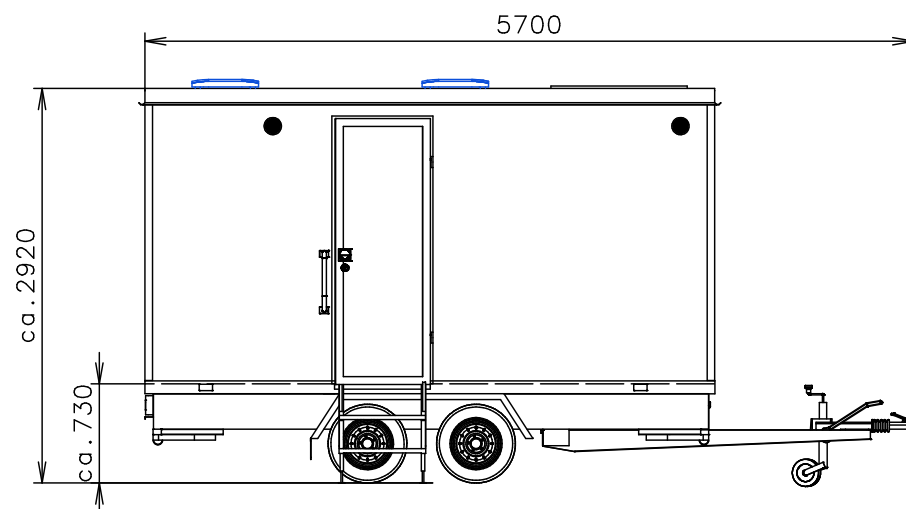

Přívodní hadice a kabely	
Vodovodní hadice:	✓
Odpadní hadice:	✗
Elektrický kabel:	✓

Poznámky: Baterie pouze pro bodovky a čerpadlo Shurflo

Vnitřní výška:	2100 mm	Celková hmotnost:	2000 kg
Barva:	RAL 9010	Pohotovostní hmotnost-odhad:	1300 kg
Podlaha:	PVC šedá	Vzdálenost středu kol od zadu:	2040 mm
Datum:	8.12.2023	Kola:	155 R13

(Na 3D pohledech není zobrazena instalace vody a elektřiny)

Číslo výkresu:
4381-42-1_1/2 (CZ)

Přívodní hadice a kabely	
Vodovodní hadice:	✓
Odpadní hadice:	✗
Elektrický kabel:	✓

- Ⓥ Přípojka na vodu 3/4" (přes podlahu-kartáče)
- Ⓜ Elektrická přípojka (přes podlahu-kartáče) (230V-16A)
- Ⓛ Přípojka na odpad 2" (pod podlahou) - pouze z tank toilet global
- Ⓜ Rozvaděč (500 od podlahy)
- Ⓜ Zásuvka 230V CZ
- Ⓜ Zásuvka 12V
- Ⓜ Vypínač světel
- Ⓜ LED bodovka (12V)
- Ⓜ Topení (500W)
- Ⓜ Topení WKL 753 (750W)
- Solární panel
- ⦿ Díra v podlaze
- Ⓜ Nerezový kuchyňský dřez Alveus Basic 10 + baterie dřezová páková
- Ⓜ Plastové umyvadlo s nožní pumpou Global Ekko - odpad napojen do Tank toilet muži
- Ⓜ Tank toilet Global (čistý oplach, včetně umyvadla) (110l čistá, 160l odpad)
- Ⓜ Pisoár Global - dopojení komplet HT 32, přední hrana 700 od podlahy
- Ⓜ Bojler Wterm FHN (5l)
- Ⓜ Kanystr 30l odpad
- Ⓜ Kanystr 30l voda
- Ⓜ Větračka ø120
- Ⓜ Okno střešní Dometic (400x400)
- Ⓜ Židle
- Ⓜ Stůl - fix k podlaze (1800x600) (lamino)
- Ⓜ WC štětka
- Ⓜ Držák toaletního papíru
- Ⓜ Věšák
- Ⓜ Zrcadlo (600x600)
- ① Čerpadlo Shurflo (12V)
- ② Baterie Banner Energy Bull 230Ah (12V)
- ③ Nabíječka Multi XS 25A
- ④ Regulátor EP Solar 20A
- ⑤ Výklopné schody Serena + nožičky (zkrácené dveře, do futer zadlatat špalky 120x150)

(Na 3D pohledech není zobrazena instalace vody a elektřiny)

Poznámky: Baterie pouze pro bodovky a čerpadlo Shurflo

Vnitřní výška:	2100 mm	Celková hmotnost:	2000 kg
Barva:	RAL 9010	Pohotovostní hmotnost-odhad:	1300 kg
Podlaha:	PVC šedá	Vzdálenost středu kol od zadu:	2040 mm
Datum:	8.12.2023	Kola:	155 R13

EUROWAGON

Číslo výkresu:
4381-42-1_2/2 (CZ)